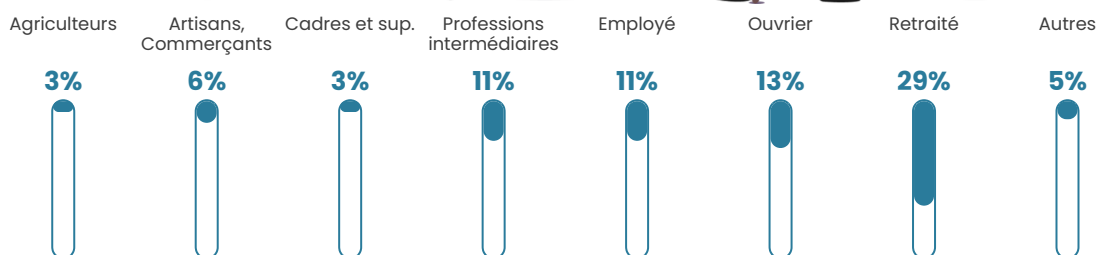

15 h/km²

Revenu moyen

19 340 €/an

Evolution du nombre d'habitants

Sources : Institut national de la statistique et des études économiques (insee) selon Les dernières parutions officielles de 2024 portant sur les années 2020, 2021 et 2022.

Tranche d'âge

Activité professionnelle

Niveau de diplôme

Composition des ménages

Profils électoraux

Premier tour

	Marine LE PEN	22.96 %
	Emmanuel MACRON	20.41 %
	Jean-Luc MÉLENCHON	17.86 %
	Fabien ROUSSEL	9.18 %
	Jean LASSALLE	7.65 %
	Éric ZEMMOUR	6.63 %
	Yannick JADOT	5.61 %
	Valérie PÉCRESSE	3.57 %
	Anne HIDALGO	2.55 %
	Nicolas DUPONT-AIGNAN	2.04 %
	Philippe POUTOU	1.02 %
	Nathalie ARTHAUD	0.51 %