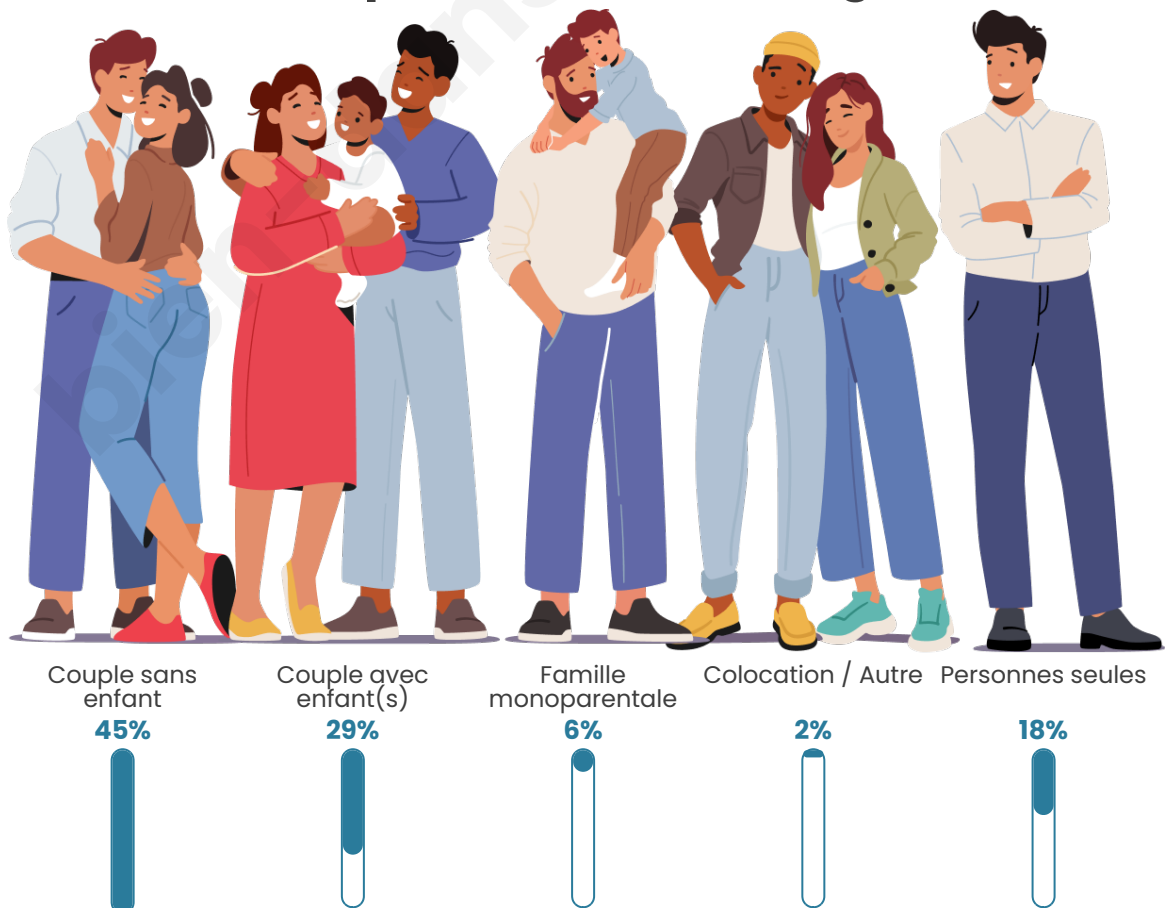

Tranche d'âge

Activité professionnelle

Niveau de diplôme

Composition des ménages

Profils électoraux

Premier tour

	Marine LE PEN	22.96 %
	Emmanuel MACRON	20.41 %
	Jean-Luc MÉLENCHON	17.86 %
	Fabien ROUSSEL	9.18 %
	Jean LASSALLE	7.65 %
	Éric ZEMMOUR	6.63 %
	Yannick JADOT	5.61 %
	Valérie PÉCRESSE	3.57 %
	Anne HIDALGO	2.55 %
	Nicolas DUPONT-AIGNAN	2.04 %
	Philippe POUTOU	1.02 %
	Nathalie ARTHAUD	0.51 %