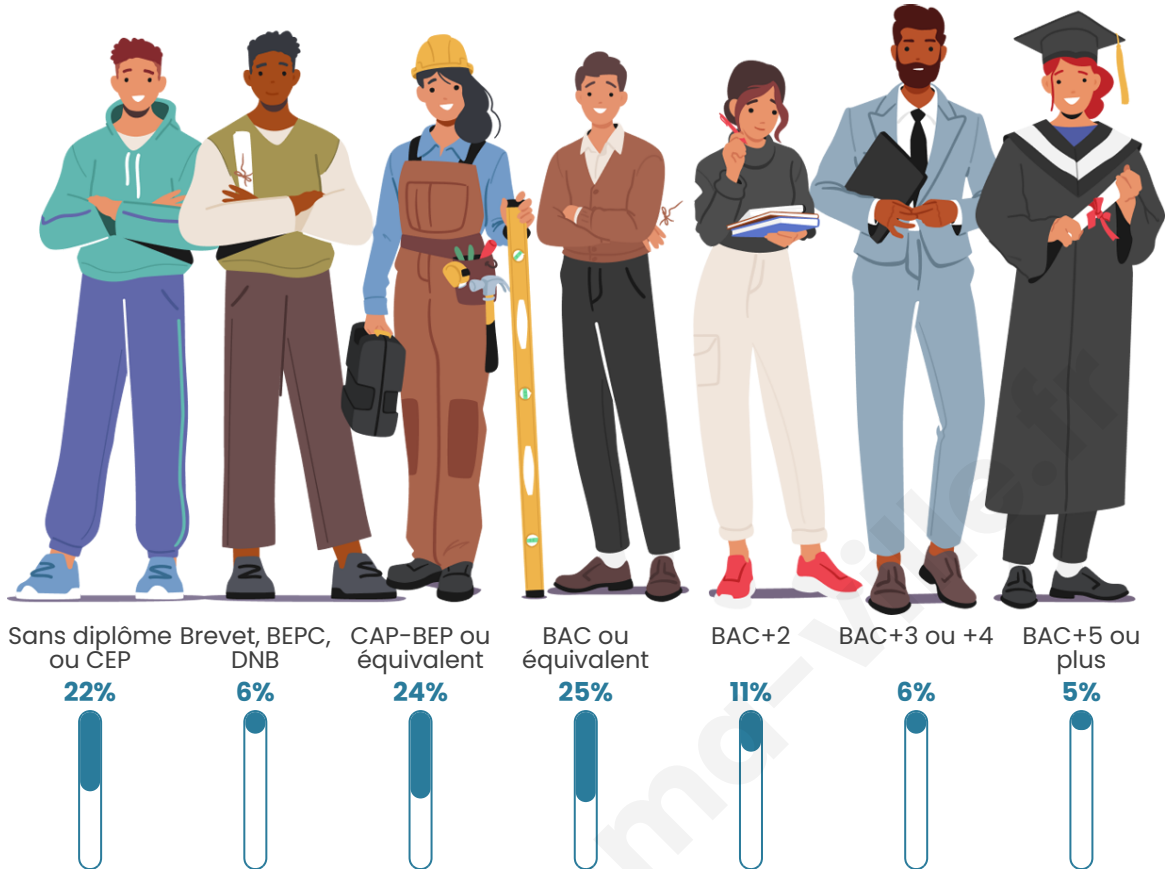

Tranche d'âge

Activité professionnelle

Niveau de diplôme

Composition des ménages

Profils électoraux

Premier tour

	Marine LE PEN	22.96 %
	Emmanuel MACRON	20.41 %
	Jean-Luc MÉLENCHON	17.86 %
	Fabien ROUSSEL	9.18 %
	Jean LASSALLE	7.65 %
	Éric ZEMMOUR	6.63 %
	Yannick JADOT	5.61 %
	Valérie PÉCRESSE	3.57 %
	Anne HIDALGO	2.55 %
	Nicolas DUPONT-AIGNAN	2.04 %
	Philippe POUTOU	1.02 %
	Nathalie ARTHAUD	0.51 %