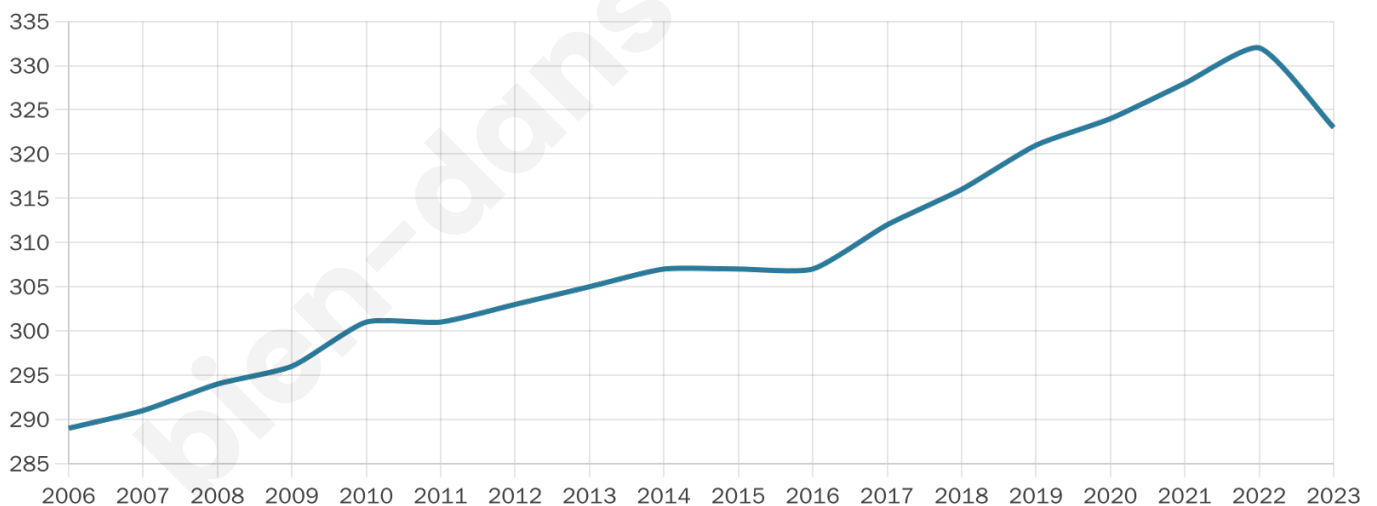

323

Age moyen

46 ans

Pop active

42.4%

Taux chômage

7.5%

Pop densité

15 h/km²

Revenu moyen

19 340 €/an

Evolution du nombre d'habitants

Sources : Institut national de la statistique et des études économiques (insee) selon Les dernières parutions officielles de 2024 portant sur les années 2020, 2021 et 2022.