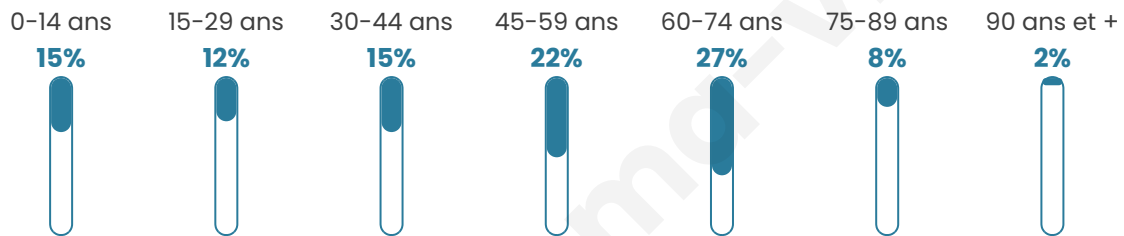

323

Age moyen

46 ans

Pop active

42.4%

Taux chômage

7.5%

Pop densité

15 h/km²

Revenu moyen

19 340 €/an

Evolution du nombre d'habitants

Sources : Institut national de la statistique et des études économiques (insee) selon Les dernières parutions officielles de 2024 portant sur les années 2020, 2021 et 2022.

Tranche d'âge

Activité professionnelle

Niveau de diplôme

Composition des ménages

Profils électoraux

Premier tour

	Marine LE PEN	22.96 %
	Emmanuel MACRON	20.41 %
	Jean-Luc MÉLENCHON	17.86 %
	Fabien ROUSSEL	9.18 %
	Jean LASSALLE	7.65 %
	Éric ZEMMOUR	6.63 %
	Yannick JADOT	5.61 %
	Valérie PÉCRESSE	3.57 %
	Anne HIDALGO	2.55 %
	Nicolas DUPONT-AIGNAN	2.04 %
	Philippe POUTOU	1.02 %
	Nathalie ARTHAUD	0.51 %

254 inscrits

Participation : 78.35%

Votes blancs : 1.51%

Votes nuls : 0.00%

Second tour

	Emmanuel MACRON	55,03 %
	Marine LE PEN	44,97 %

254 inscrits

Participation : 79.53%