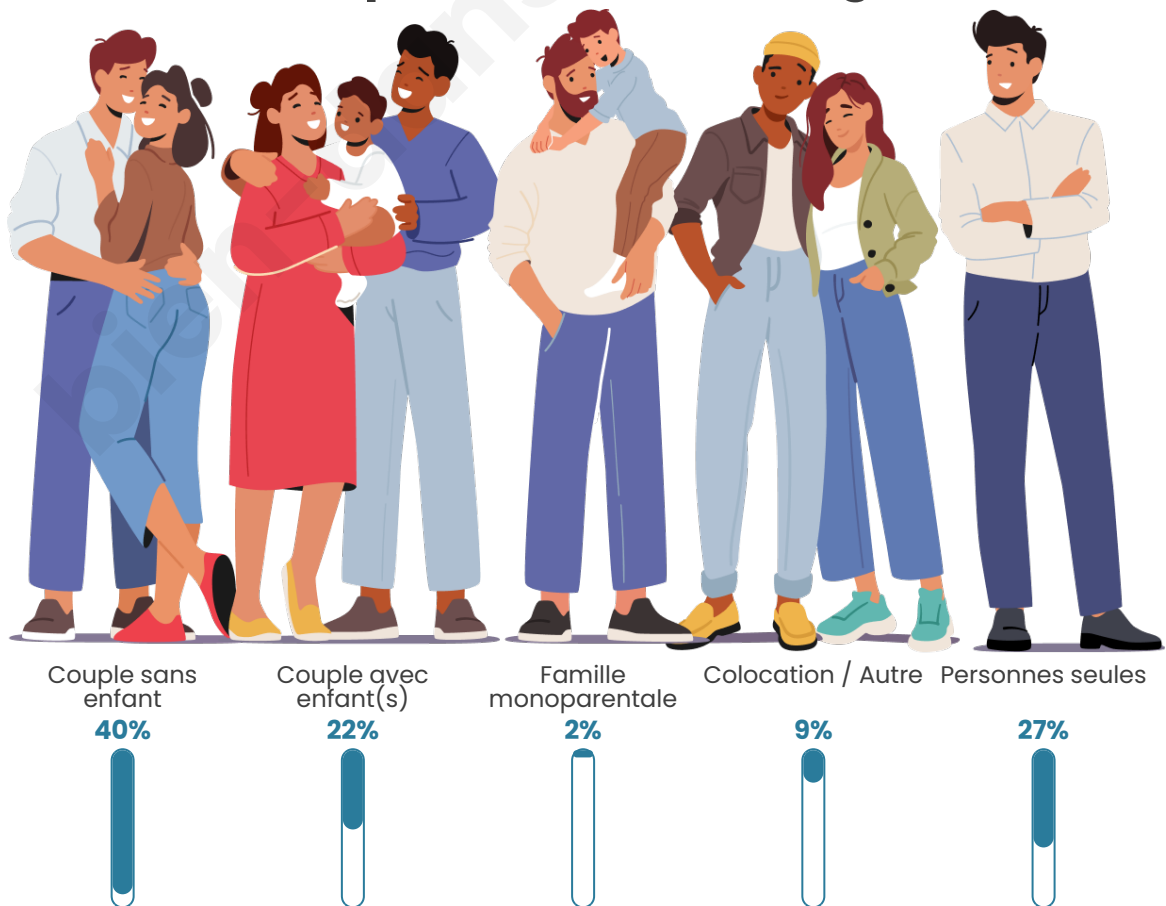

Tranche d'âge

Activité professionnelle

Niveau de diplôme

Composition des ménages

Profils électoraux

Premier tour

	Jean-Luc MÉLENCHON	26.60 %
	Emmanuel MACRON	25.00 %
	Marine LE PEN	19.68 %
	Jean LASSALLE	11.70 %
	Valérie PÉCRESSE	5.32 %
	Fabien ROUSSEL	2.66 %
	Yannick JADOT	2.66 %
	Éric ZEMMOUR	2.13 %
	Anne HIDALGO	2.13 %
	Nicolas DUPONT- AIGNAN	1.60 %
	Philippe POUTOU	0.53 %
	Nathalie ARTHAUD	0.00 %