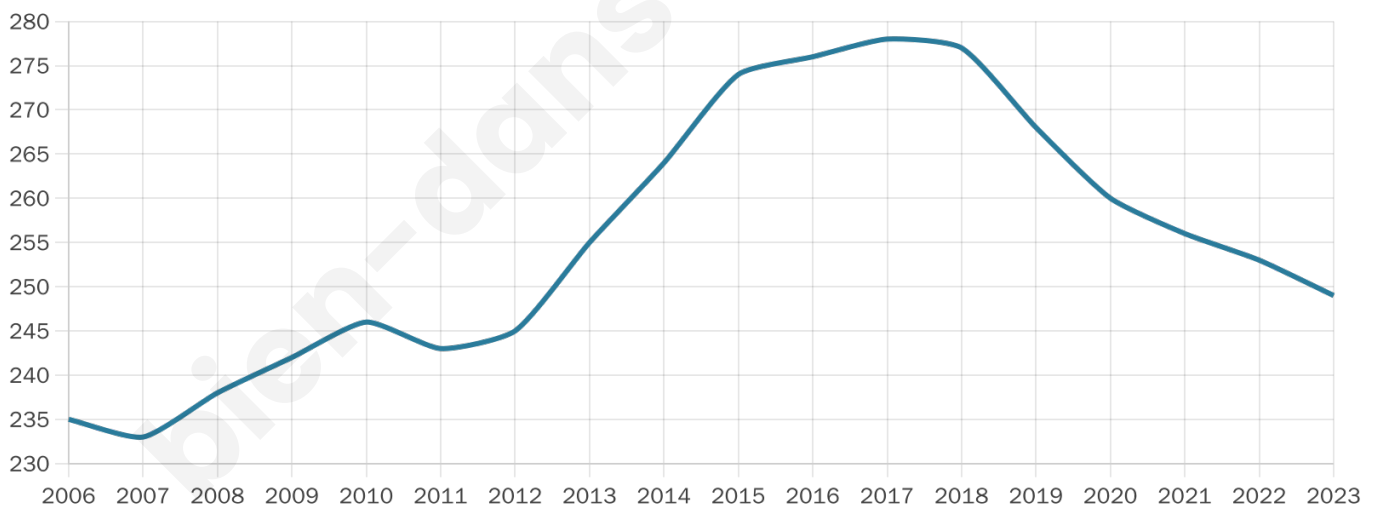

249

Age moyen

48 ans

Pop active

47.8%

Taux chômage

12.2%

Pop densité

9 h/km²

Revenu moyen

20 930 €/an

Evolution du nombre d'habitants

Sources : Institut national de la statistique et des études économiques (insee) selon Les dernières parutions officielles de 2024 portant sur les années 2020, 2021 et 2022.