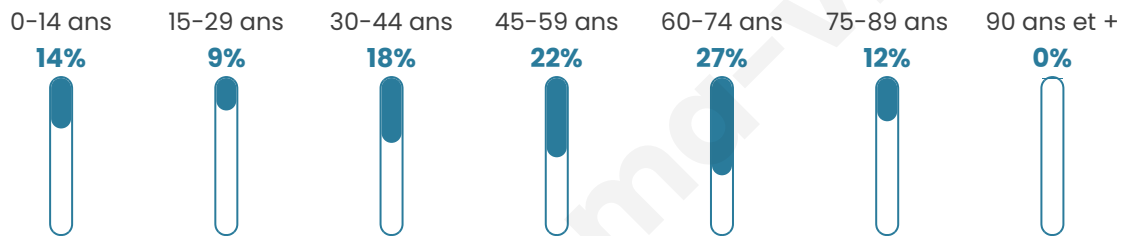

249

Age moyen

48 ans

Pop active

47.8%

Taux chômage

12.2%

Pop densité

9 h/km²

Revenu moyen

20 930 €/an

Evolution du nombre d'habitants

Sources : Institut national de la statistique et des études économiques (insee) selon Les dernières parutions officielles de 2024 portant sur les années 2020, 2021 et 2022.

Tranche d'âge

Activité professionnelle

Niveau de diplôme

Composition des ménages

Profils électoraux

Premier tour

	Jean-Luc MÉLENCHON	26.60 %
	Emmanuel MACRON	25.00 %
	Marine LE PEN	19.68 %
	Jean LASSALLE	11.70 %
	Valérie PÉCRESSE	5.32 %
	Fabien ROUSSEL	2.66 %
	Yannick JADOT	2.66 %
	Éric ZEMMOUR	2.13 %
	Anne HIDALGO	2.13 %
	Nicolas DUPONT- AIGNAN	1.60 %
	Philippe POUTOU	0.53 %
	Nathalie ARTHAUD	0.00 %

236 inscrits

Participation : 83.47%

Votes blancs : 3.55%

Votes nuls : 1.02%

Second tour

	Emmanuel MACRON	62,03 %
	Marine LE PEN	37,97 %

236 inscrits

Participation : 78.81%