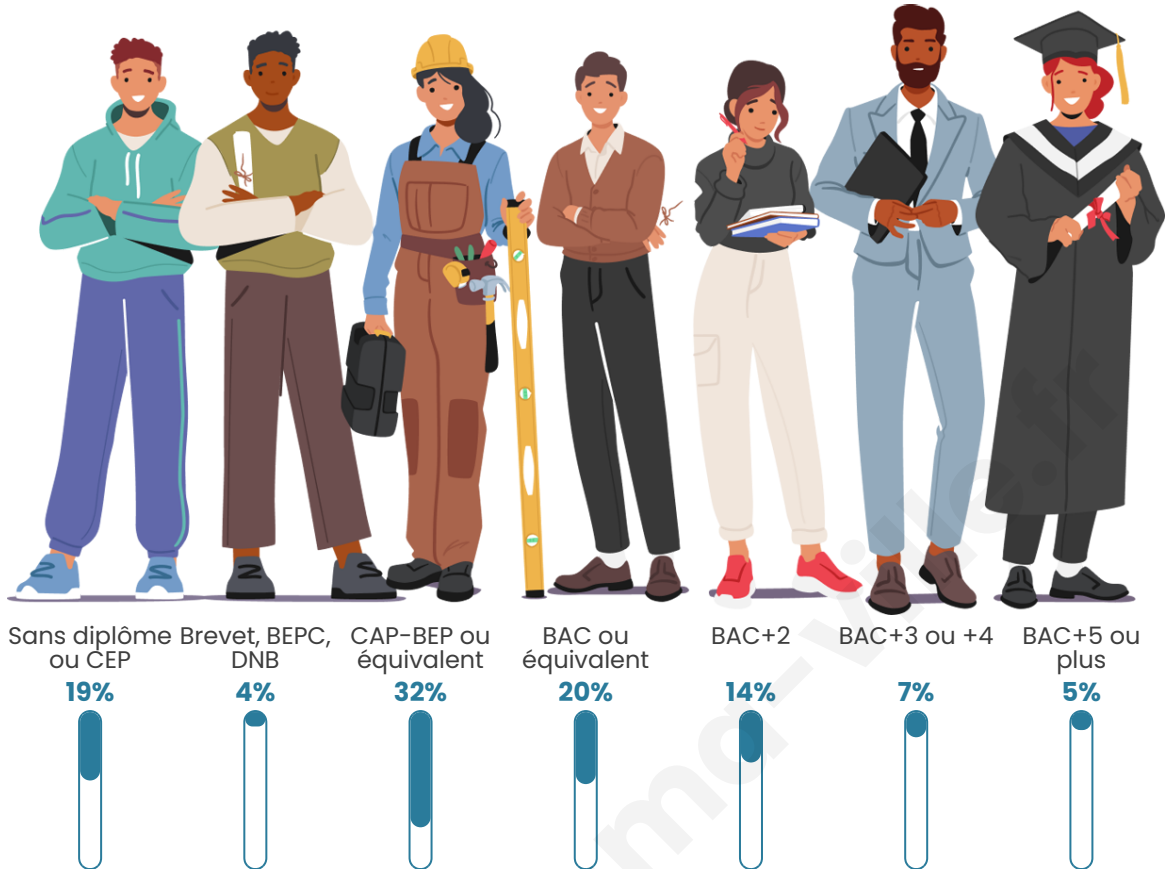

Tranche d'âge

Activité professionnelle

Niveau de diplôme

Composition des ménages

Profils électoraux

Premier tour

	Jean-Luc MÉLENCHON	26.60 %
	Emmanuel MACRON	25.00 %
	Marine LE PEN	19.68 %
	Jean LASSALLE	11.70 %
	Valérie PÉCRESSE	5.32 %
	Fabien ROUSSEL	2.66 %
	Yannick JADOT	2.66 %
	Éric ZEMMOUR	2.13 %
	Anne HIDALGO	2.13 %
	Nicolas DUPONT- AIGNAN	1.60 %
	Philippe POUTOU	0.53 %
	Nathalie ARTHAUD	0.00 %