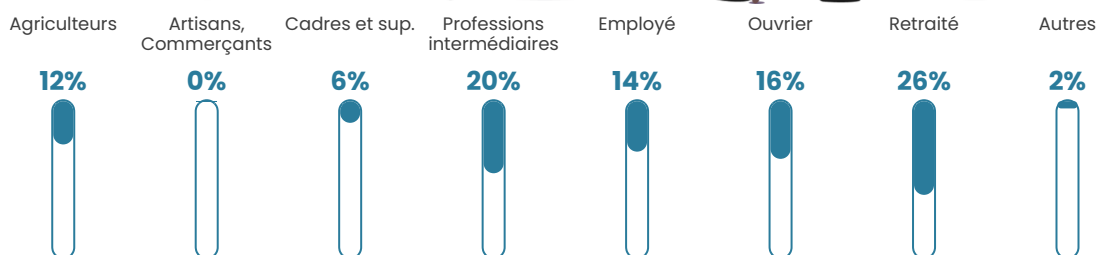

9 h/km²

Revenu moyen

20 930 €/an

Evolution du nombre d'habitants

Sources : Institut national de la statistique et des études économiques (insee) selon Les dernières parutions officielles de 2024 portant sur les années 2020, 2021 et 2022.

Tranche d'âge

Activité professionnelle

Niveau de diplôme

Composition des ménages

Profils électoraux

Premier tour

	Jean-Luc MÉLENCHON	26.60 %
	Emmanuel MACRON	25.00 %
	Marine LE PEN	19.68 %
	Jean LASSALLE	11.70 %
	Valérie PÉCRESSE	5.32 %
	Fabien ROUSSEL	2.66 %
	Yannick JADOT	2.66 %
	Éric ZEMMOUR	2.13 %
	Anne HIDALGO	2.13 %
	Nicolas DUPONT- AIGNAN	1.60 %
	Philippe POUTOU	0.53 %
	Nathalie ARTHAUD	0.00 %