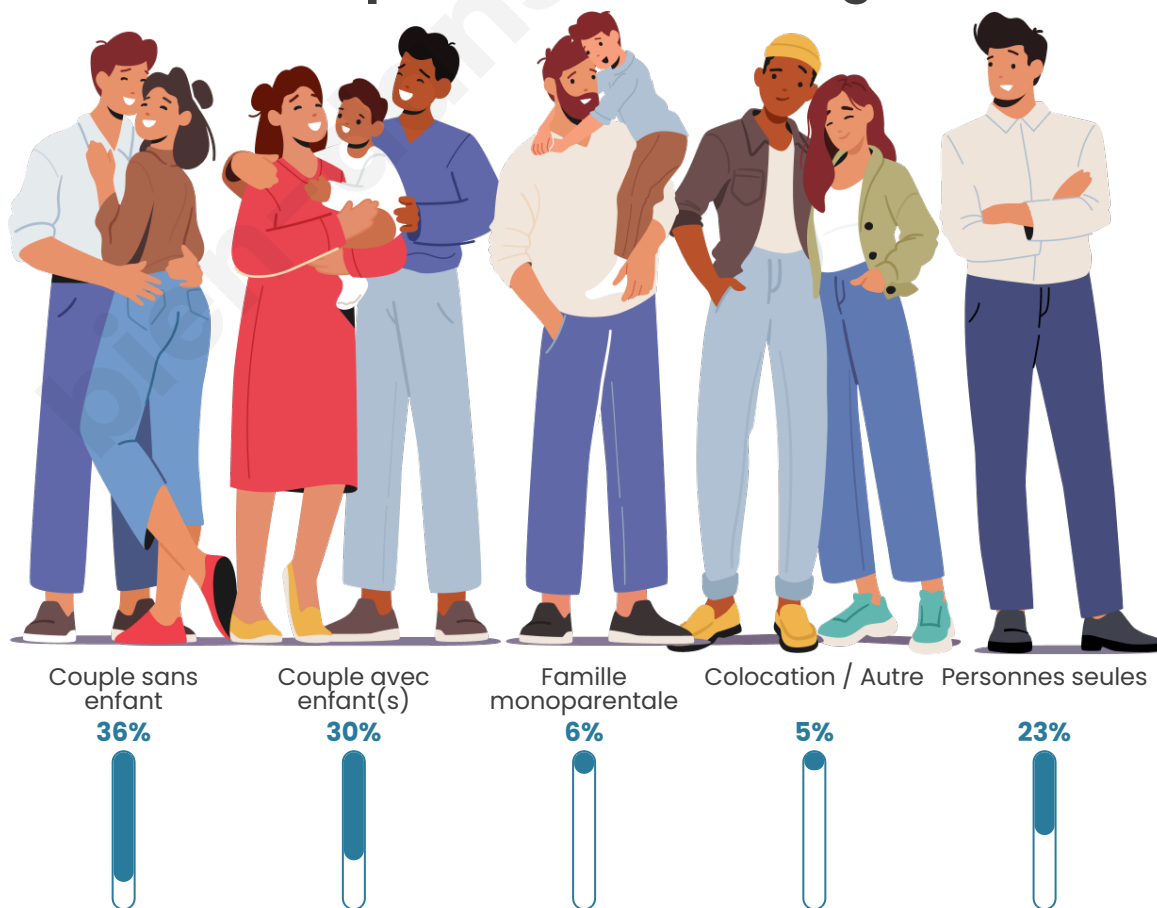

Tranche d'âge

Activité professionnelle

Niveau de diplôme

Composition des ménages

Profils électoraux

Premier tour

	Jean-Luc MÉLENCHON	28.89 %
	Marine LE PEN	24.10 %
	Emmanuel MACRON	16.91 %
	Jean LASSALLE	7.59 %
	Éric ZEMMOUR	6.39 %
	Valérie PÉCRESSÉ	3.73 %
	Yannick JADOT	2.80 %
	Nicolas DUPONT- AIGNAN	2.80 %
	Fabien ROUSSEL	2.53 %
	Anne HIDALGO	2.53 %
	Nathalie ARTHAUD	0.93 %
	Philippe POUTOU	0.80 %