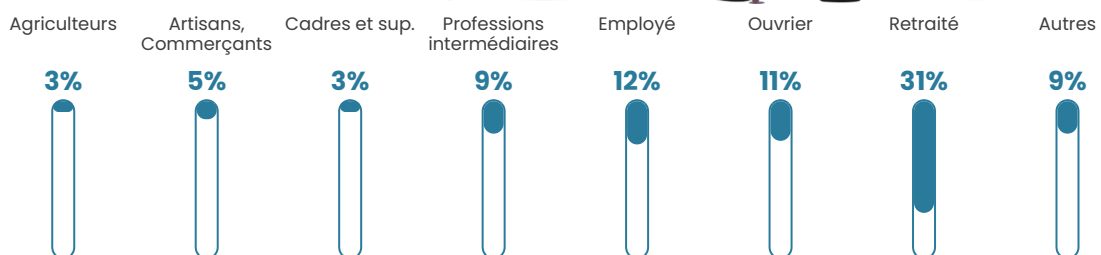

45 h/km²

Revenu moyen

21 000 €/an

Evolution du nombre d'habitants

Sources : Institut national de la statistique et des études économiques (insee) selon Les dernières parutions officielles de 2024 portant sur les années 2020, 2021 et 2022.

Tranche d'âge

Activité professionnelle

Niveau de diplôme

Composition des ménages

Profils électoraux

Premier tour

	Jean-Luc MÉLENCHON	28.89 %
	Marine LE PEN	24.10 %
	Emmanuel MACRON	16.91 %
	Jean LASSALLE	7.59 %
	Éric ZEMMOUR	6.39 %
	Valérie PÉCRESSÉ	3.73 %
	Yannick JADOT	2.80 %
	Nicolas DUPONT- AIGNAN	2.80 %
	Fabien ROUSSEL	2.53 %
	Anne HIDALGO	2.53 %
	Nathalie ARTHAUD	0.93 %
	Philippe POUTOU	0.80 %