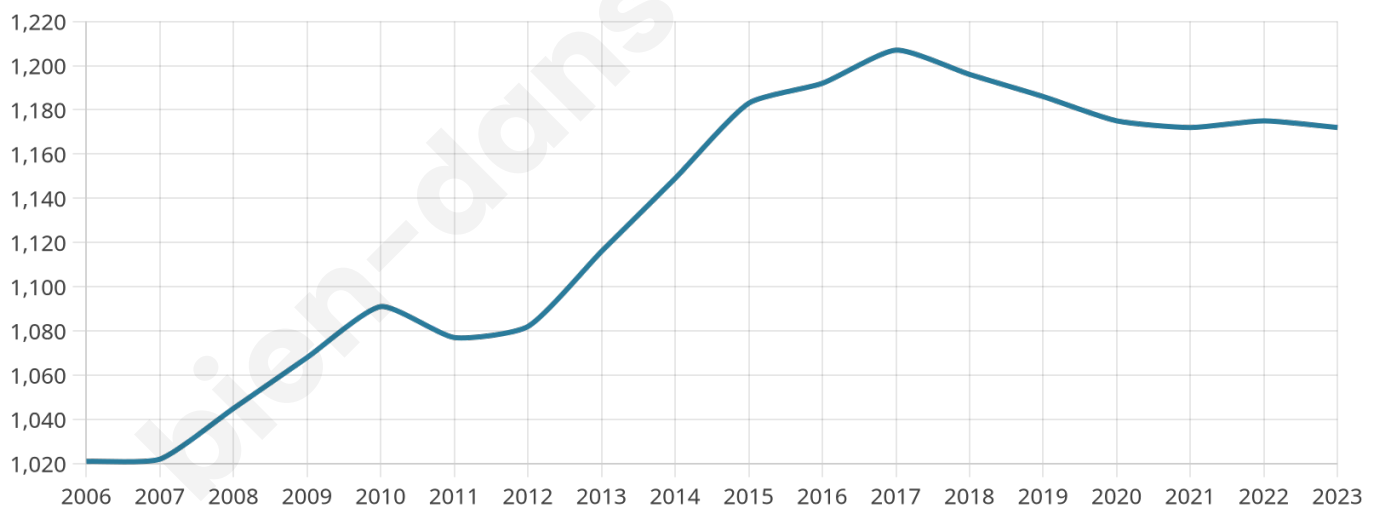

1172

Age moyen

44 ans

Pop active

44.8%

Taux chômage

9.4%

Pop densité

45 h/km²

Revenu moyen

21 000 €/an

Evolution du nombre d'habitants

Sources : Institut national de la statistique et des études économiques (insee) selon Les dernières parutions officielles de 2024 portant sur les années 2020, 2021 et 2022.