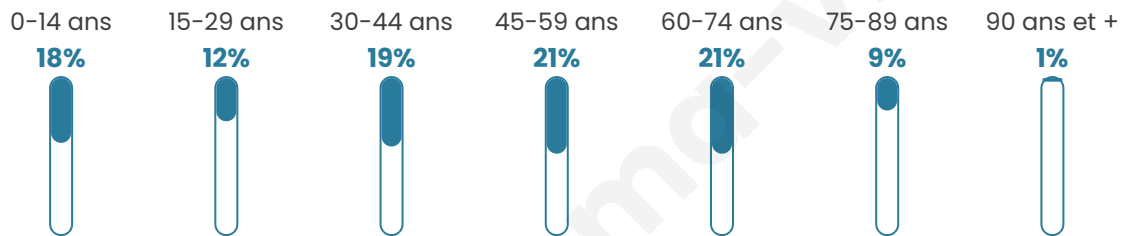

1172

Age moyen

44 ans

Pop active

44.8%

Taux chômage

9.4%

Pop densité

45 h/km²

Revenu moyen

21 000 €/an

Evolution du nombre d'habitants

Sources : Institut national de la statistique et des études économiques (insee) selon Les dernières parutions officielles de 2024 portant sur les années 2020, 2021 et 2022.

Tranche d'âge

Activité professionnelle

Niveau de diplôme

Composition des ménages

Profils électoraux

Premier tour

	Jean-Luc MÉLENCHON	28.89 %
	Marine LE PEN	24.10 %
	Emmanuel MACRON	16.91 %
	Jean LASSALLE	7.59 %
	Éric ZEMMOUR	6.39 %
	Valérie PÉCRESSÉ	3.73 %
	Yannick JADOT	2.80 %
	Nicolas DUPONT- AIGNAN	2.80 %
	Fabien ROUSSEL	2.53 %
	Anne HIDALGO	2.53 %
	Nathalie ARTHAUD	0.93 %
	Philippe POUTOU	0.80 %

935 inscrits

Participation : 81.93%

Votes blancs : 1.57%

Votes nuls : 0.39%

Second tour

	Emmanuel MACRON	47,71 %
	Marine LE PEN	52,29 %

935 inscrits

Participation : 77.43%