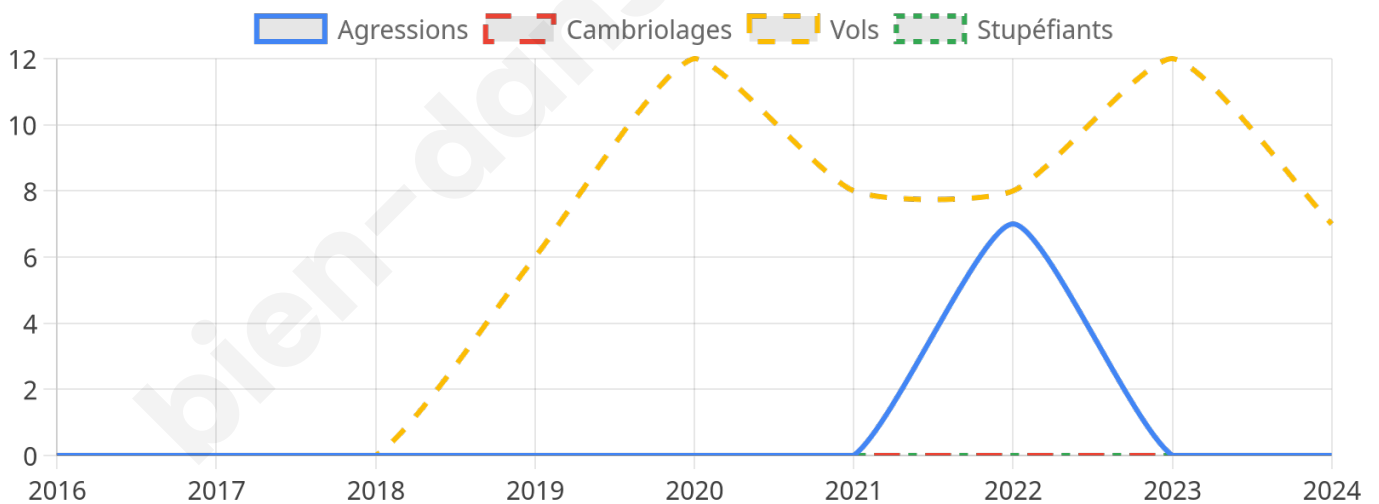

935 inscrits

Participation : 81.93%

Votes blancs : 1.57%

Votes nuls : 0.39%

Second tour

	Emmanuel MACRON	47,71 %
	Marine LE PEN	52,29 %

935 inscrits

Participation : 77.43%

Votes blancs : 9.81%

Votes nuls : 2.76%

Sécurité

Agressions physiques / sexuelles

0

Cambriolages

0

Vols / dégradations

7

Stupéfiants

0

Evolution du nombre d'infractions

Pour comparer

(en proportion du nombre d'habitants)

Sources : Bases statistiques communale, départementale et régionale de la délinquance enregistrée par la police et la gendarmerie nationales selon les dernières parutions officielles de 2025 portant sur l'année 2024 ([data.gouv](https://data.gouv.fr)).