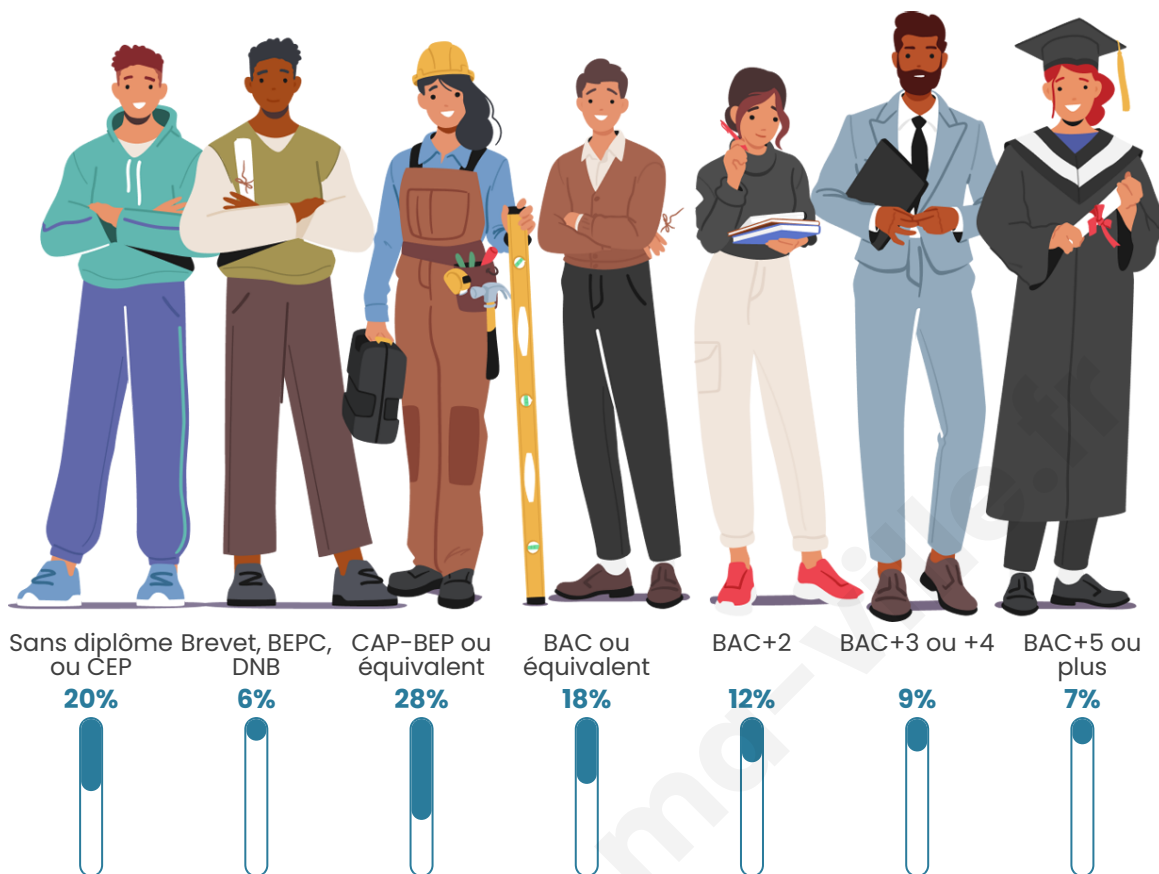

1172

Age moyen

44 ans

Pop active

44.8%

Taux chômage

9.4%

Pop densité

45 h/km²

Revenu moyen

21 000 €/an

Evolution du nombre d'habitants

Sources : Institut national de la statistique et des études économiques (insee) selon Les dernières parutions officielles de 2024 portant sur les années 2020, 2021 et 2022.

Tranche d'âge

Activité professionnelle

Niveau de diplôme

Composition des ménages

Profils électoraux

Premier tour

	Jean-Luc MÉLENCHON	28.89 %
	Marine LE PEN	24.10 %
	Emmanuel MACRON	16.91 %
	Jean LASSALLE	7.59 %
	Éric ZEMMOUR	6.39 %
	Valérie PÉCRESSÉ	3.73 %
	Yannick JADOT	2.80 %
	Nicolas DUPONT- AIGNAN	2.80 %
	Fabien ROUSSEL	2.53 %
	Anne HIDALGO	2.53 %
	Nathalie ARTHAUD	0.93 %
	Philippe POUTOU	0.80 %