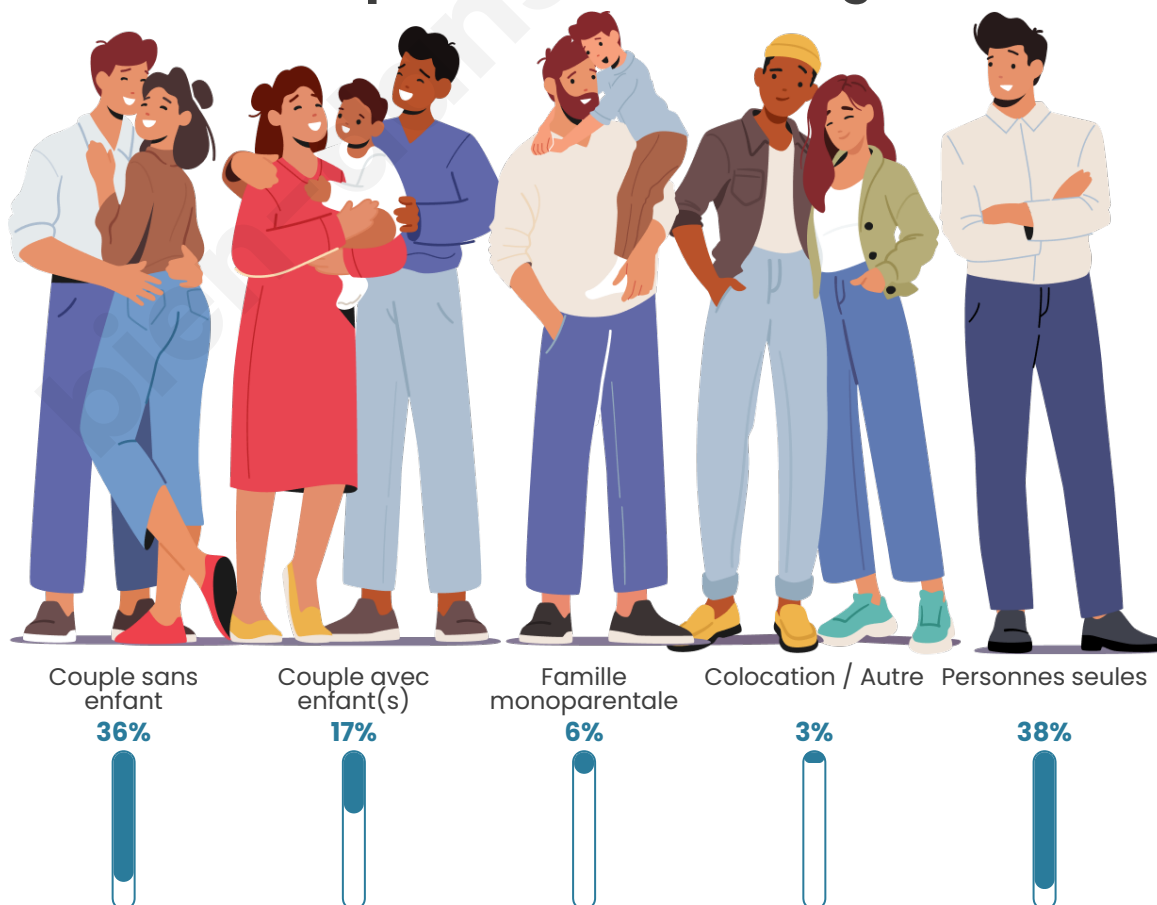

Tranche d'âge

Activité professionnelle

Niveau de diplôme

Composition des ménages

Profils électoraux

Premier tour

	Emmanuel MACRON	27.27 %
	Marine LE PEN	27.22 %
	Jean-Luc MÉLENCHON	16.20 %
	Éric ZEMMOUR	8.89 %
	Valérie PÉCRESSÉ	5.38 %
	Yannick JADOT	3.56 %
	Jean LASSALLE	3.15 %
	Nicolas DUPONT- AIGNAN	3.00 %
	Fabien ROUSSEL	2.44 %
	Anne HIDALGO	1.42 %
	Philippe POUTOU	0.76 %
	Nathalie ARTHAUD	0.71 %