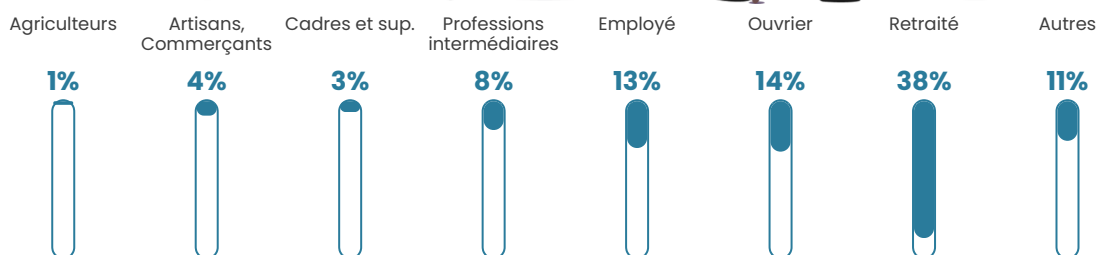

190 h/km²

Revenu moyen

20 900 €/an

Evolution du nombre d'habitants

Sources : Institut national de la statistique et des études économiques (insee) selon Les dernières parutions officielles de 2024 portant sur les années 2020, 2021 et 2022.

Tranche d'âge

Activité professionnelle

Niveau de diplôme

Composition des ménages

Profils électoraux

Premier tour

	Emmanuel MACRON	27.27 %
	Marine LE PEN	27.22 %
	Jean-Luc MÉLENCHON	16.20 %
	Éric ZEMMOUR	8.89 %
	Valérie PÉCRESSÉ	5.38 %
	Yannick JADOT	3.56 %
	Jean LASSALLE	3.15 %
	Nicolas DUPONT- AIGNAN	3.00 %
	Fabien ROUSSEL	2.44 %
	Anne HIDALGO	1.42 %
	Philippe POUTOU	0.76 %
	Nathalie ARTHAUD	0.71 %