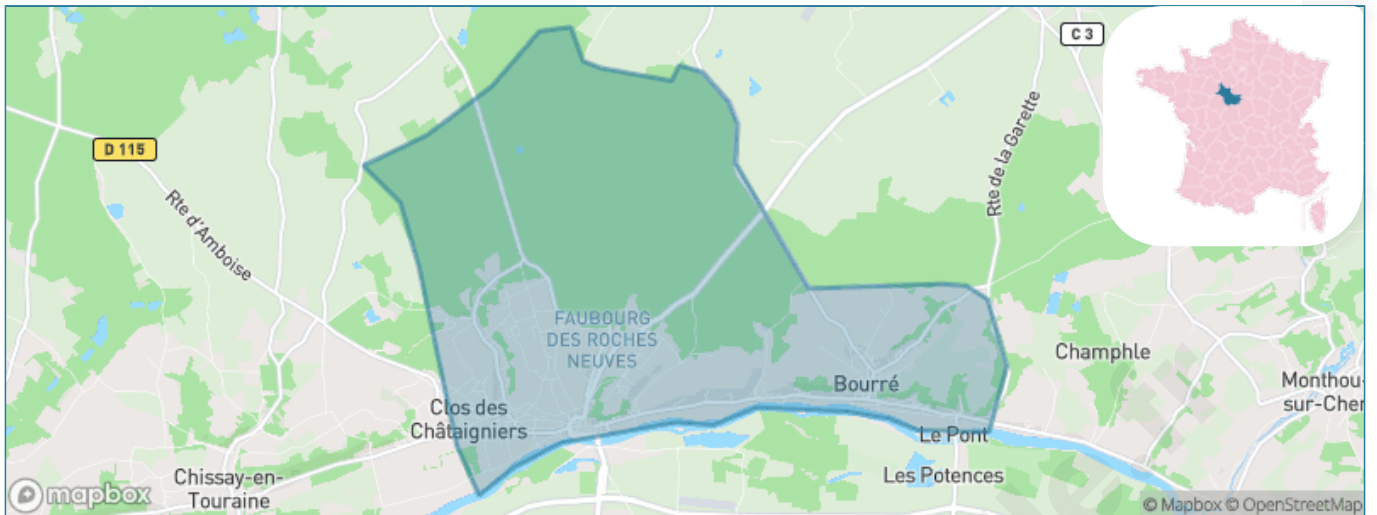

Version web

Ville de Montrichard Val de Cher

Présenté par

BIEN dans
ma **VILLE** 

Sommaire

Situation géographique	3
Statistiques sur la population	4
Evolution du nombre d'habitants	4
Tranche d'âge	5
0-14 ans	5
15-29 ans	5
30-44 ans	5
45-59 ans	5
60-74 ans	5
75-89 ans	5
90 ans et +	5
Activité professionnelle	5
Agriculteurs	5
Artisans, Commerçants	5
Cadres et sup.	5
Professions intermédiaires	5
Employé	5
Ouvrier	5
Retraité	5
Autres	5
Niveau de diplôme	6
Sans diplôme ou CEP	6
Brevet, BEPC, DNB	6
CAP-BEP ou équivalent	6
BAC ou équivalent	6
BAC+2	6
BAC+3 ou +4	6
BAC+5 ou plus	6
Composition des ménages	6
Couple sans enfant	6
Couple avec enfant(s)	6
Famille monoparentale	6
Colocation / Autre	6
Personnes seules	6
Profil électoraux	7
Premier tour	7
Sécurité	8
Evolution du nombre d'infractions	8
Pour comparer	9
Services à la population	10
Commerce	10
Éducation	10
Villes autour de Montrichard Val de Cher	11
Avis sur la ville de Montrichard Val de Cher	12
Moyenne par critère	12
Villes autour de Montrichard Val de Cher	12
Répartition des avis par note	12
Répartition des avis par note	12

Situation géographique

i Informations clés

- **Région** : Centre-Val de Loire
- **Département** : Loir-et-Cher
- **Code postal** : 41400
- **Superficie** : 19 km²

Statistiques sur la population

Nombre d'habitants