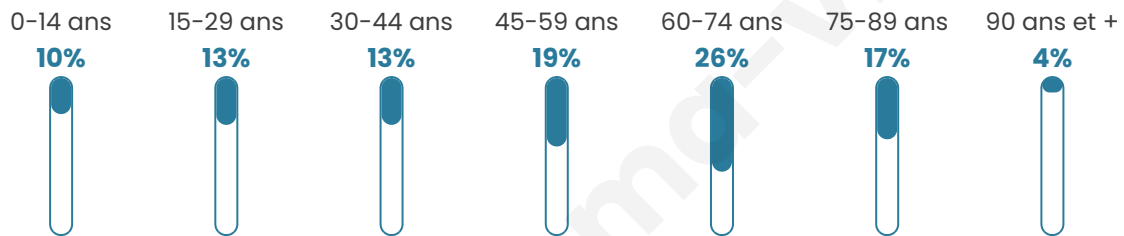

3 611

Age moyen

52 ans

Pop active

38.9%

Taux chômage

10.7%

Pop densité

190 h/km²

Revenu moyen

20 900 €/an

Evolution du nombre d'habitants

Sources : Institut national de la statistique et des études économiques (insee) selon Les dernières parutions officielles de 2024 portant sur les années 2020, 2021 et 2022.

Tranche d'âge

Activité professionnelle

Niveau de diplôme

Composition des ménages

Profils électoraux

Premier tour

	Emmanuel MACRON	27.27 %
	Marine LE PEN	27.22 %
	Jean-Luc MÉLENCHON	16.20 %
	Éric ZEMMOUR	8.89 %
	Valérie PÉCRESSÉ	5.38 %
	Yannick JADOT	3.56 %
	Jean LASSALLE	3.15 %
	Nicolas DUPONT- AIGNAN	3.00 %
	Fabien ROUSSEL	2.44 %
	Anne HIDALGO	1.42 %
	Philippe POUTOU	0.76 %
	Nathalie ARTHAUD	0.71 %