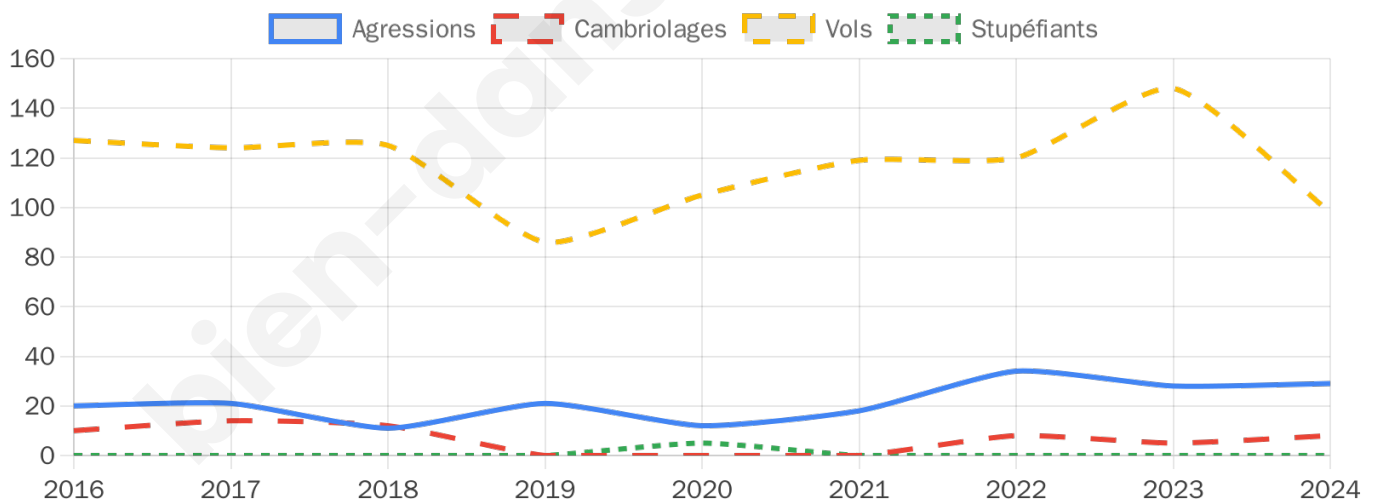

2 768 inscrits

Participation : 73.48%

Votes blancs : 2.02%

Votes nuls : 1.18%

Second tour

	Emmanuel MACRON	51,5 %
	Marine LE PEN	48,5 %

2 770 inscrits

Participation : 74.15%

Votes blancs : 6.04%

Votes nuls : 3.21%

Sécurité

Agressions physiques / sexuelles

29

Cambriolages

8

Vols / dégradations

98

Stupéfiants

0

Evolution du nombre d'infractions

Pour comparer

(en proportion du nombre d'habitants)

Sources : Bases statistiques communale, départementale et régionale de la délinquance enregistrée par la police et la gendarmerie nationales selon les dernières parutions officielles de 2025 portant sur l'année 2024 ([data.gouv](https://data.gouv.fr)).