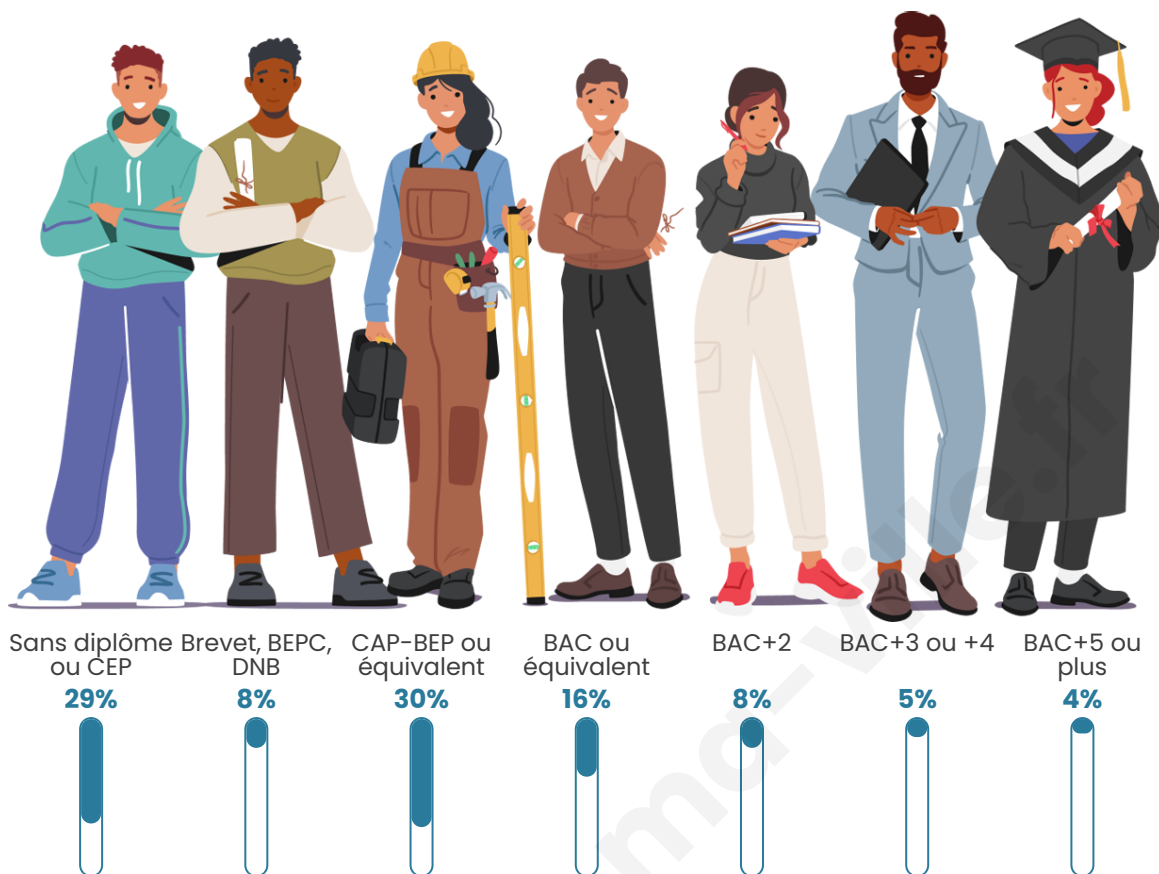

3 611

Age moyen

52 ans

Pop active

38.9%

Taux chômage

10.7%

Pop densité

Tranche d'âge

Activité professionnelle

Niveau de diplôme

Composition des ménages

Profils électoraux

Premier tour

	Emmanuel MACRON	27.27 %
	Marine LE PEN	27.22 %
	Jean-Luc MÉLENCHON	16.20 %
	Éric ZEMMOUR	8.89 %
	Valérie PÉCRESSÉ	5.38 %
	Yannick JADOT	3.56 %
	Jean LASSALLE	3.15 %
	Nicolas DUPONT- AIGNAN	3.00 %
	Fabien ROUSSEL	2.44 %
	Anne HIDALGO	1.42 %
	Philippe POUTOU	0.76 %
	Nathalie ARTHAUD	0.71 %