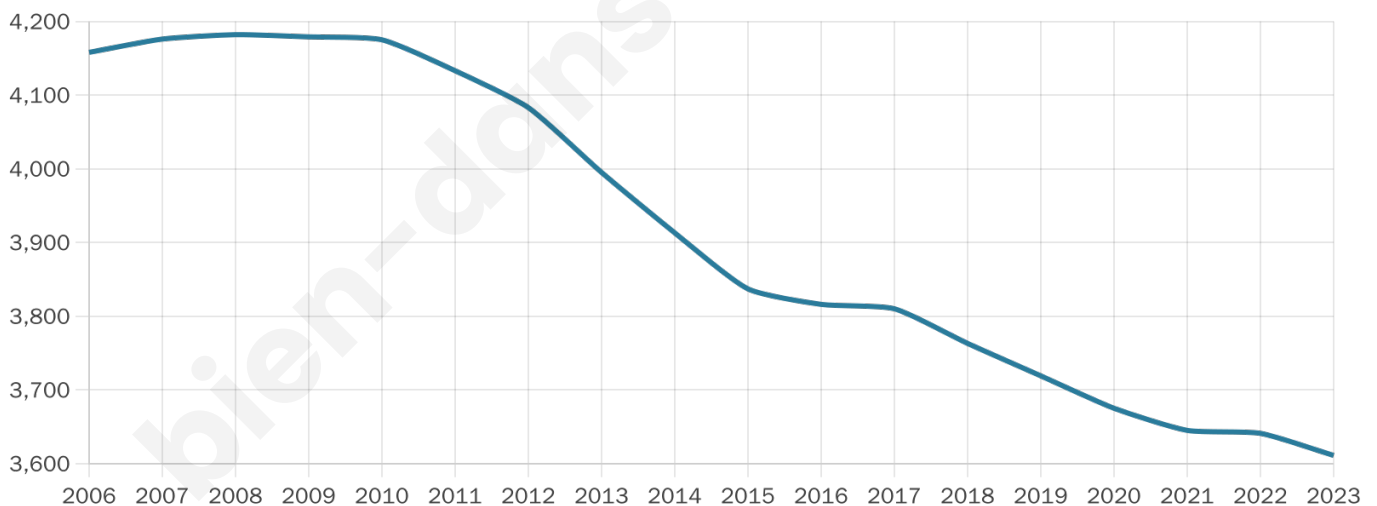

3 611

Age moyen

52 ans

Pop active

38.9%

Taux chômage

10.7%

Pop densité

190 h/km²

Revenu moyen

20 900 €/an

Evolution du nombre d'habitants

Sources : Institut national de la statistique et des études économiques (insee) selon Les dernières parutions officielles de 2024 portant sur les années 2020, 2021 et 2022.