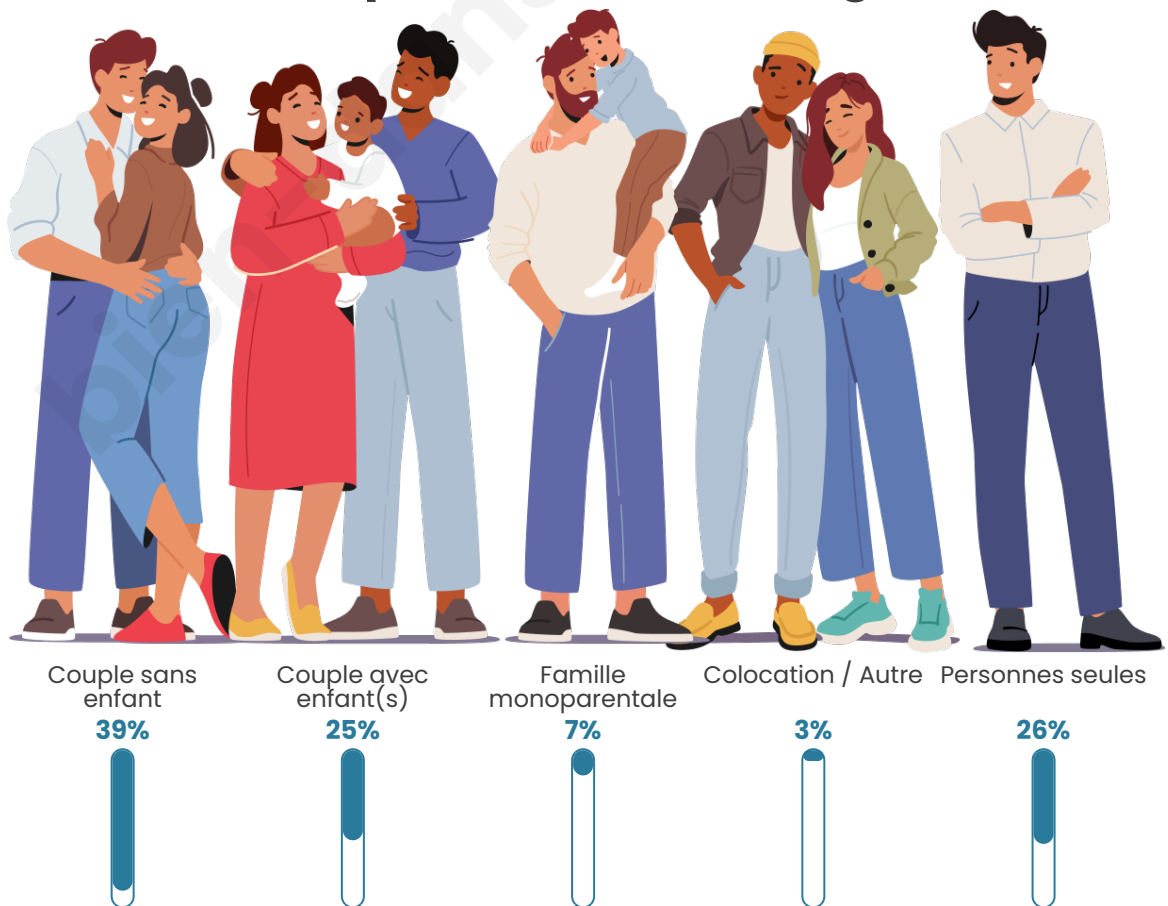

Tranche d'âge

Activité professionnelle

Niveau de diplôme

Composition des ménages

Profils électoraux

Premier tour

	Marine LE PEN	30.20 %
	Emmanuel MACRON	28.30 %
	Jean-Luc MÉLENCHON	12.31 %
	Éric ZEMMOUR	8.37 %
	Valérie PÉCRESSE	6.33 %
	Jean LASSALLE	4.08 %
	Nicolas DUPONT-AIGNAN	2.65 %
	Yannick JADOT	2.31 %
	Anne HIDALGO	2.18 %
	Fabien ROUSSEL	2.04 %
	Philippe POUTOU	0.75 %
	Nathalie ARTHAUD	0.48 %