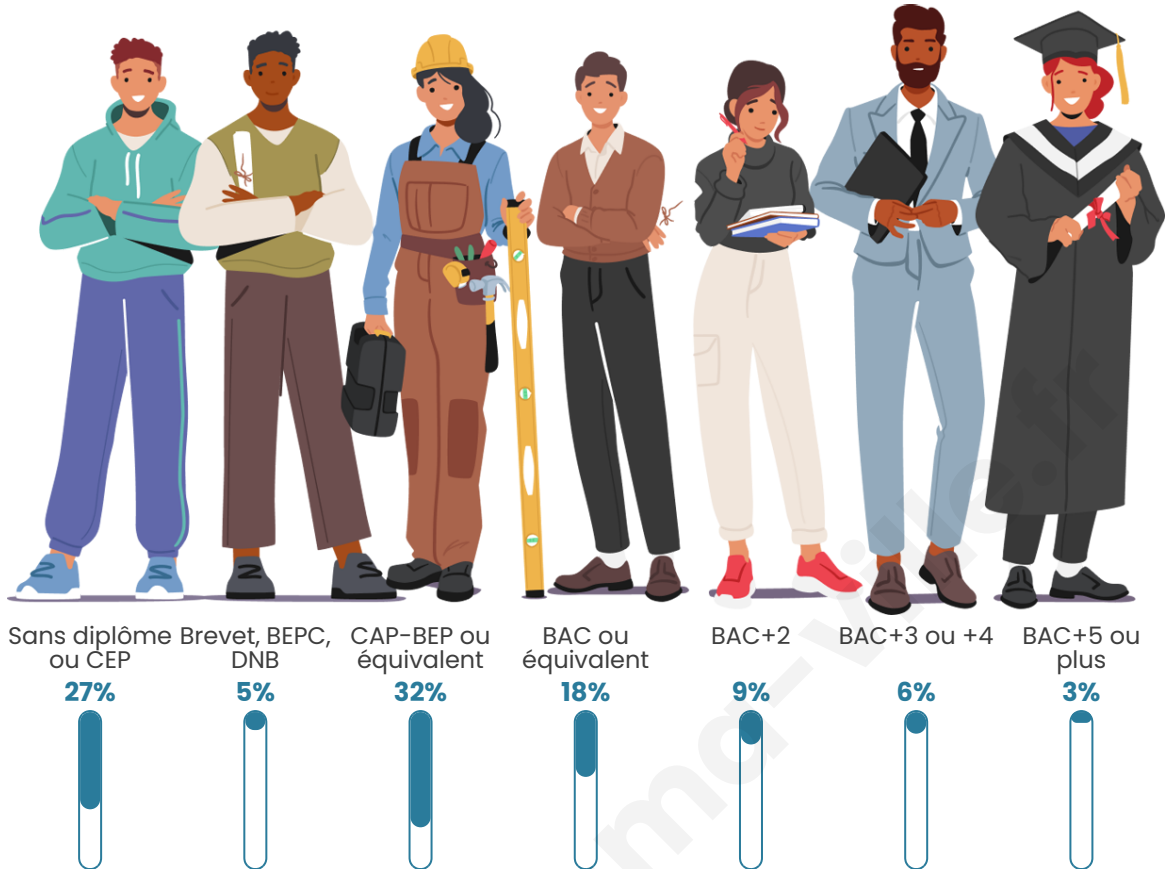

2 743

Age moyen

47 ans

Pop active

40.1%

Taux chômage

7.4%

Pop densité

Tranche d'âge

Activité professionnelle

Niveau de diplôme

Composition des ménages

Profils électoraux

Premier tour

	Marine LE PEN	30.20 %
	Emmanuel MACRON	28.30 %
	Jean-Luc MÉLENCHON	12.31 %
	Éric ZEMMOUR	8.37 %
	Valérie PÉCRESSE	6.33 %
	Jean LASSALLE	4.08 %
	Nicolas DUPONT-AIGNAN	2.65 %
	Yannick JADOT	2.31 %
	Anne HIDALGO	2.18 %
	Fabien ROUSSEL	2.04 %
	Philippe POUTOU	0.75 %
	Nathalie ARTHAUD	0.48 %