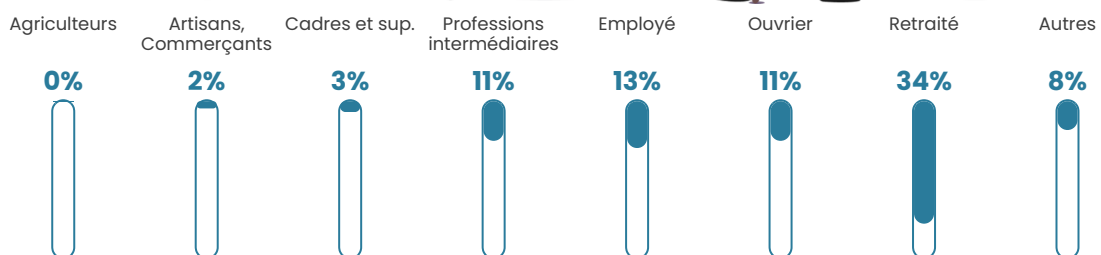

274 h/km²

Revenu moyen

22 720 €/an

Evolution du nombre d'habitants

Sources : Institut national de la statistique et des études économiques (insee) selon Les dernières parutions officielles de 2024 portant sur les années 2020, 2021 et 2022.

Tranche d'âge

Activité professionnelle

Niveau de diplôme

Composition des ménages

Profils électoraux

Premier tour

	Marine LE PEN	30.20 %
	Emmanuel MACRON	28.30 %
	Jean-Luc MÉLENCHON	12.31 %
	Éric ZEMMOUR	8.37 %
	Valérie PÉCRESSE	6.33 %
	Jean LASSALLE	4.08 %
	Nicolas DUPONT-AIGNAN	2.65 %
	Yannick JADOT	2.31 %
	Anne HIDALGO	2.18 %
	Fabien ROUSSEL	2.04 %
	Philippe POUTOU	0.75 %
	Nathalie ARTHAUD	0.48 %