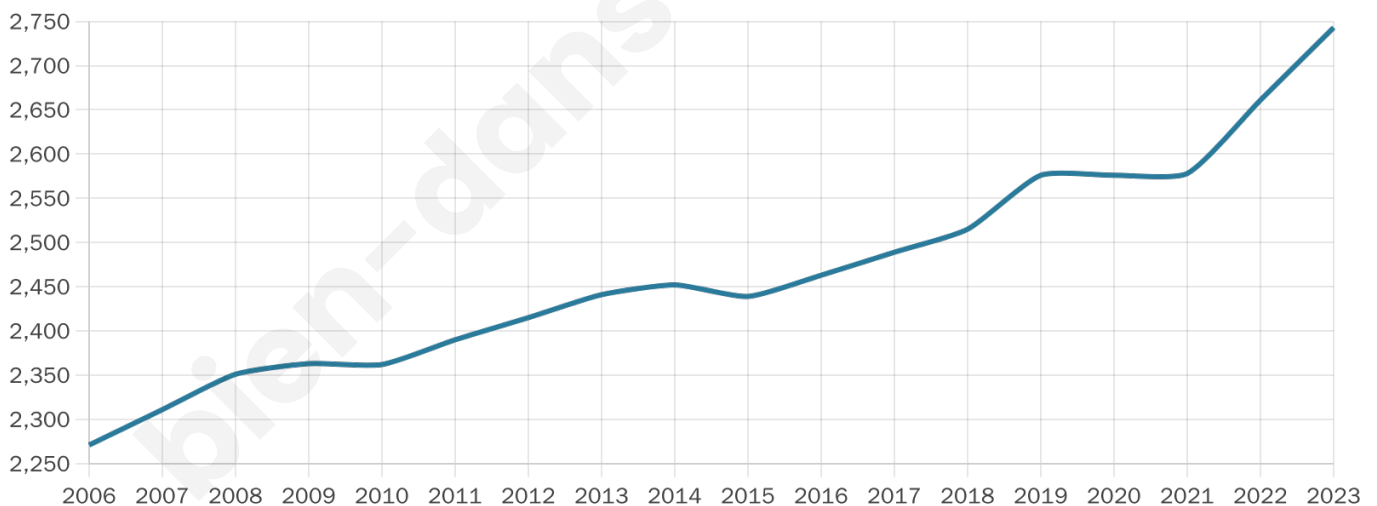

2 743

Age moyen

47 ans

Pop active

40.1%

Taux chômage

7.4%

Pop densité

274 h/km²

Revenu moyen

22 720 €/an

Evolution du nombre d'habitants

Sources : Institut national de la statistique et des études économiques (insee) selon Les dernières parutions officielles de 2024 portant sur les années 2020, 2021 et 2022.