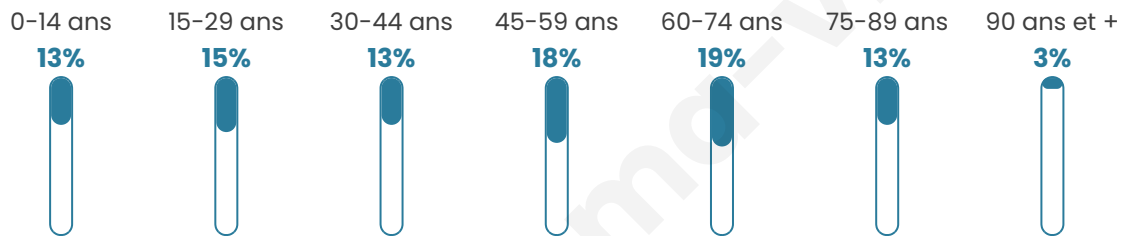

2 743

Age moyen

47 ans

Pop active

40.1%

Taux chômage

7.4%

Pop densité

274 h/km²

Revenu moyen

22 720 €/an

Evolution du nombre d'habitants

Sources : Institut national de la statistique et des études économiques (insee) selon Les dernières parutions officielles de 2024 portant sur les années 2020, 2021 et 2022.

Tranche d'âge

Activité professionnelle

Niveau de diplôme

Composition des ménages

Profils électoraux

Premier tour

	Marine LE PEN	30.20 %
	Emmanuel MACRON	28.30 %
	Jean-Luc MÉLENCHON	12.31 %
	Éric ZEMMOUR	8.37 %
	Valérie PÉCRESSE	6.33 %
	Jean LASSALLE	4.08 %
	Nicolas DUPONT-AIGNAN	2.65 %
	Yannick JADOT	2.31 %
	Anne HIDALGO	2.18 %
	Fabien ROUSSEL	2.04 %
	Philippe POUTOU	0.75 %
	Nathalie ARTHAUD	0.48 %