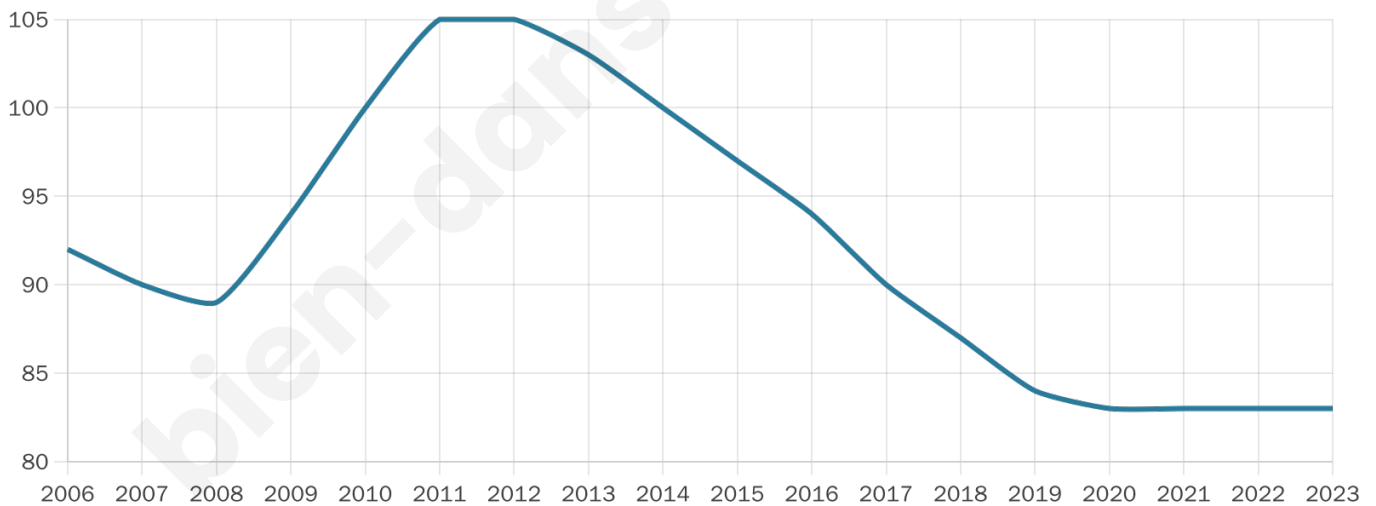

Statistiques sur la population

Nombre d'habitants

83

Age moyen

50 ans

Pop active

45.8%

Taux chômage

5.6%

Pop densité

14 h/km²

Revenu moyen

NC

Evolution du nombre d'habitants

Sources : Institut national de la statistique et des études économiques (insee) selon Les dernières parutions officielles de 2024 portant sur les années 2020, 2021 et 2022.

Tranche d'âge

Activité professionnelle

bien-dans-ma-ville.fr

Niveau de diplôme

Composition des ménages

Profils électoraux

Premier tour

	Marine LE PEN	46.88 %
	Emmanuel MACRON	18.75 %
	Jean-Luc MÉLENCHON	7.81 %
	Jean LASSALLE	6.25 %
	Éric ZEMMOUR	6.25 %
	Anne HIDALGO	4.69 %
	Valérie PÉCRESSE	3.13 %
	Nicolas DUPONT-AIGNAN	3.13 %
	Fabien ROUSSEL	1.56 %
	Yannick JADOT	1.56 %
	Nathalie ARTHAUD	0.00 %
	Philippe POUTOU	0.00 %