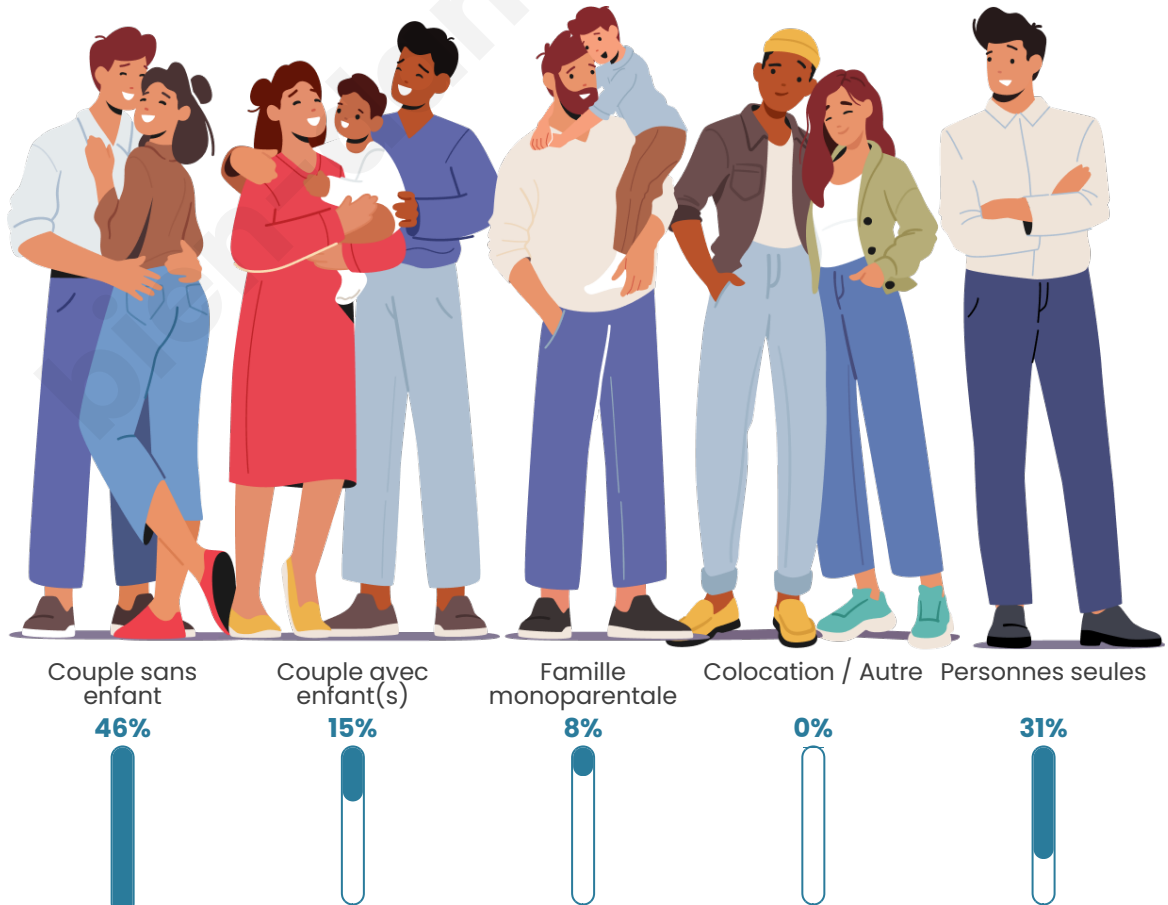

Tranche d'âge

Activité professionnelle

bien-dans-ma-ville.fr

Niveau de diplôme

Composition des ménages

Profils électoraux

Premier tour

	Marine LE PEN	46.88 %
	Emmanuel MACRON	18.75 %
	Jean-Luc MÉLENCHON	7.81 %
	Jean LASSALLE	6.25 %
	Éric ZEMMOUR	6.25 %
	Anne HIDALGO	4.69 %
	Valérie PÉCRESSE	3.13 %
	Nicolas DUPONT-AIGNAN	3.13 %
	Fabien ROUSSEL	1.56 %
	Yannick JADOT	1.56 %
	Nathalie ARTHAUD	0.00 %
	Philippe POUTOU	0.00 %

100 inscrits

Participation : 65%
Votes blancs : 1.54%
Votes nuls : 0.00%

Second tour

	Emmanuel MACRON	38,24 %
	Marine LE PEN	61,76 %

100 inscrits

Participation : 77%
Votes blancs : 9.09%
Votes nuls : 2.6%

Sécurité