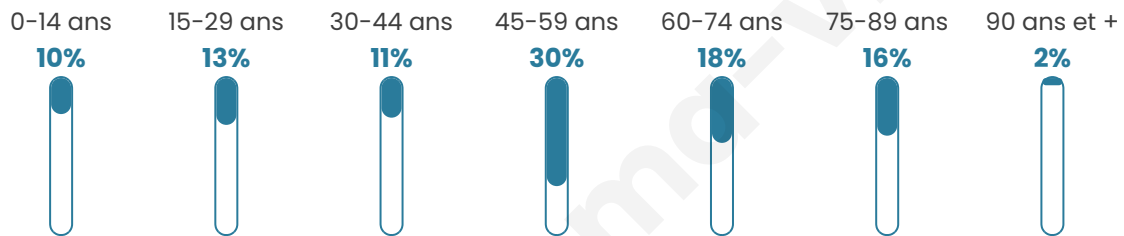

Statistiques sur la population

Nombre d'habitants

83

Age moyen

50 ans

Pop active

45.8%

Taux chômage

5.6%

Pop densité

14 h/km²

Revenu moyen

NC

Evolution du nombre d'habitants

Sources : Institut national de la statistique et des études économiques (insee) selon Les dernières parutions officielles de 2024 portant sur les années 2020, 2021 et 2022.

Tranche d'âge

Activité professionnelle

bien-dans-ma-ville.fr

Niveau de diplôme

Composition des ménages

Profils électoraux

Premier tour

	Marine LE PEN	46.88 %
	Emmanuel MACRON	18.75 %
	Jean-Luc MÉLENCHON	7.81 %
	Jean LASSALLE	6.25 %
	Éric ZEMMOUR	6.25 %
	Anne HIDALGO	4.69 %
	Valérie PÉCRESSE	3.13 %
	Nicolas DUPONT-AIGNAN	3.13 %
	Fabien ROUSSEL	1.56 %
	Yannick JADOT	1.56 %
	Nathalie ARTHAUD	0.00 %
	Philippe POUTOU	0.00 %

100 inscrits

Participation : 65%
Votes blancs : 1.54%
Votes nuls : 0.00%

Second tour

	Emmanuel MACRON	38,24 %
	Marine LE PEN	61,76 %

100 inscrits

Participation : 77%
Votes blancs : 9.09%
Votes nuls : 2.6%

Sécurité