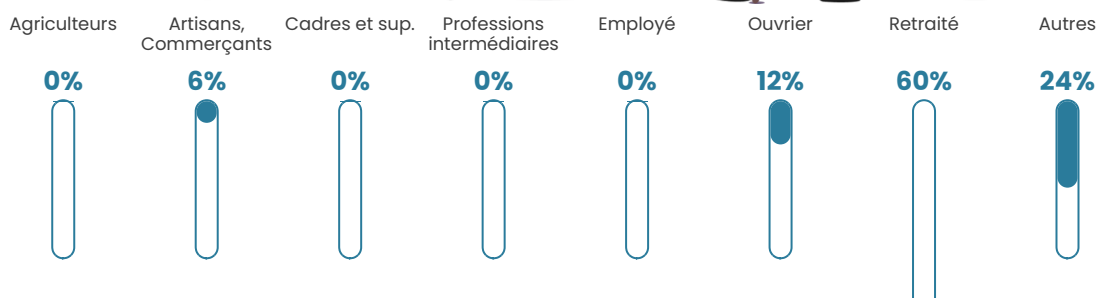

5.6%

Pop densité

14 h/km²

Revenu moyen

NC

Evolution du nombre d'habitants

Sources : Institut national de la statistique et des études économiques (insee) selon Les dernières parutions officielles de 2024 portant sur les années 2020, 2021 et 2022.

Tranche d'âge

Activité professionnelle

bien-dans-ma-ville.fr

Niveau de diplôme

Composition des ménages

Profils électoraux

Premier tour

	Marine LE PEN	46.88 %
	Emmanuel MACRON	18.75 %
	Jean-Luc MÉLENCHON	7.81 %
	Jean LASSALLE	6.25 %
	Éric ZEMMOUR	6.25 %
	Anne HIDALGO	4.69 %
	Valérie PÉCRESSE	3.13 %
	Nicolas DUPONT-AIGNAN	3.13 %
	Fabien ROUSSEL	1.56 %
	Yannick JADOT	1.56 %
	Nathalie ARTHAUD	0.00 %
	Philippe POUTOU	0.00 %