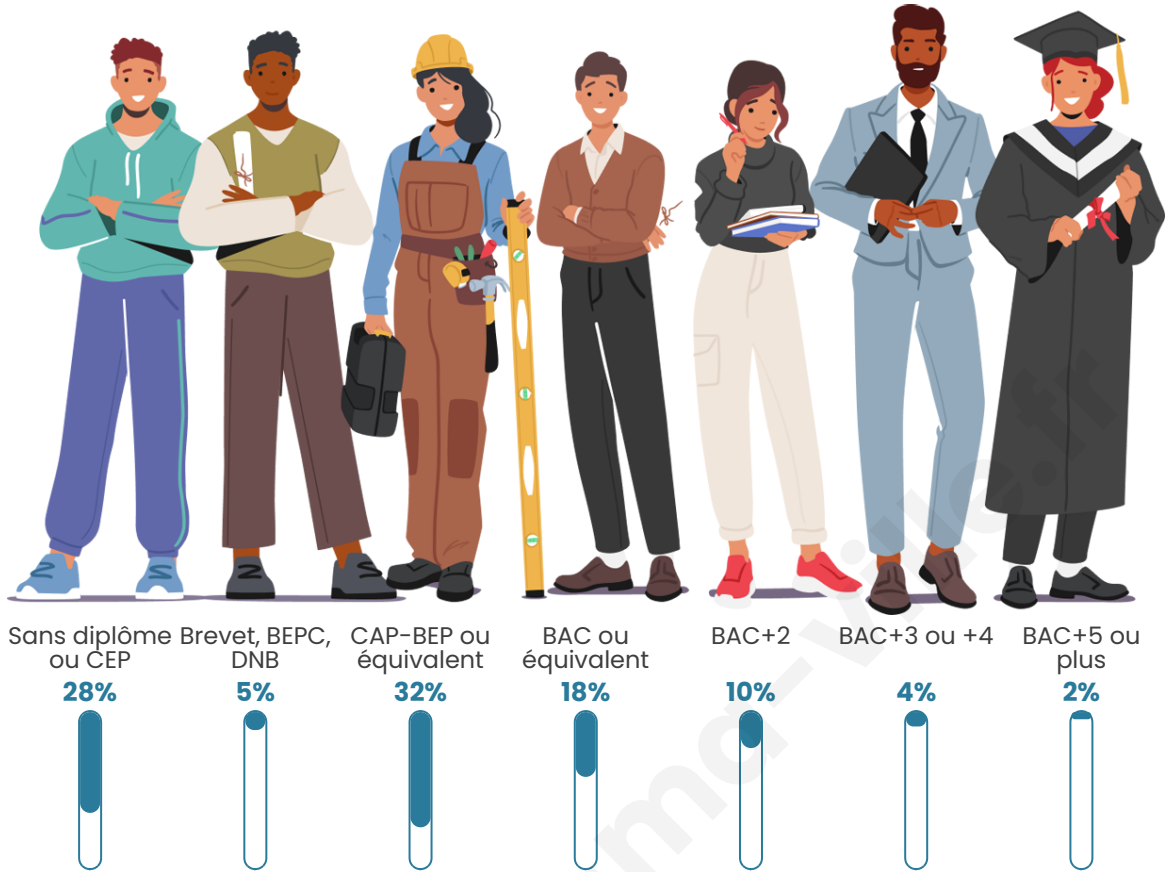

Nombre d'habitants

15 726

Age moyen

41 ans

Pop active

48.2%

Taux chômage

5.2%

Pop densité

79 h/km²

Revenu moyen

21 620 €/an

Evolution du nombre d'habitants

Sources : Institut national de la statistique et des études économiques (insee) selon Les dernières parutions officielles de 2024 portant sur les années 2020, 2021 et 2022.

Tranche d'âge

Activité professionnelle

Niveau de diplôme

Composition des ménages

Profils électoraux

Premier tour

	Emmanuel MACRON	37.91 %
	Marine LE PEN	25.46 %
	Jean-Luc MÉLENCHON	12.34 %
	Valérie PÉCRESE	5.04 %
	Yannick JADOT	3.98 %
	Éric ZEMMOUR	3.73 %
	Jean LASSALLE	3.53 %
	Nicolas DUPONT- AIGNAN	2.86 %
	Anne HIDALGO	1.66 %
	Fabien ROUSSEL	1.62 %
	Nathalie ARTHAUD	0.97 %
	Philippe POUTOU	0.90 %