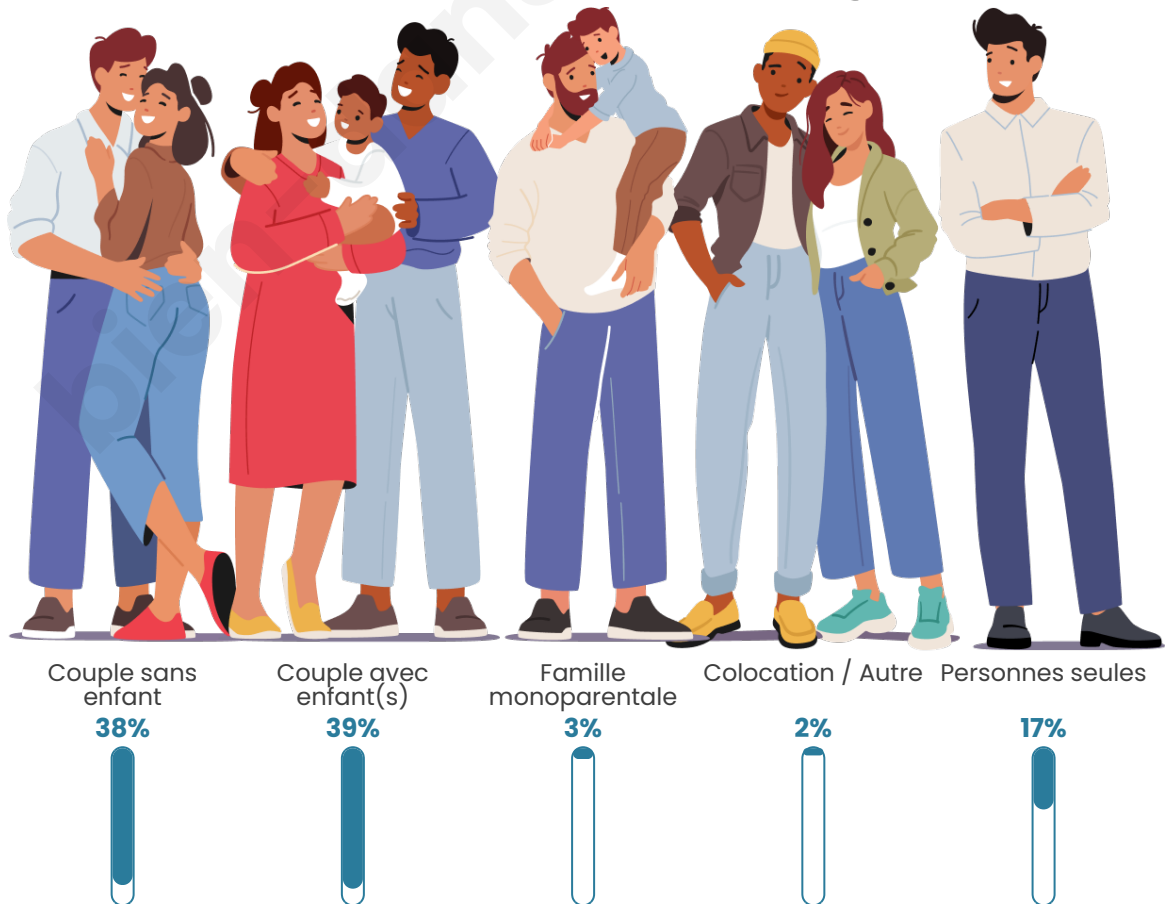

Nombre d'habitants

15 726

Age moyen

41 ans

Pop active

48.2%

Taux chômage

5.2%

Tranche d'âge

Activité professionnelle

Niveau de diplôme

Composition des ménages

Profils électoraux

Premier tour

	Emmanuel MACRON	37.91 %
	Marine LE PEN	25.46 %
	Jean-Luc MÉLENCHON	12.34 %
	Valérie PÉCRESE	5.04 %
	Yannick JADOT	3.98 %
	Éric ZEMMOUR	3.73 %
	Jean LASSALLE	3.53 %
	Nicolas DUPONT- AIGNAN	2.86 %
	Anne HIDALGO	1.66 %
	Fabien ROUSSEL	1.62 %
	Nathalie ARTHAUD	0.97 %
	Philippe POUTOU	0.90 %