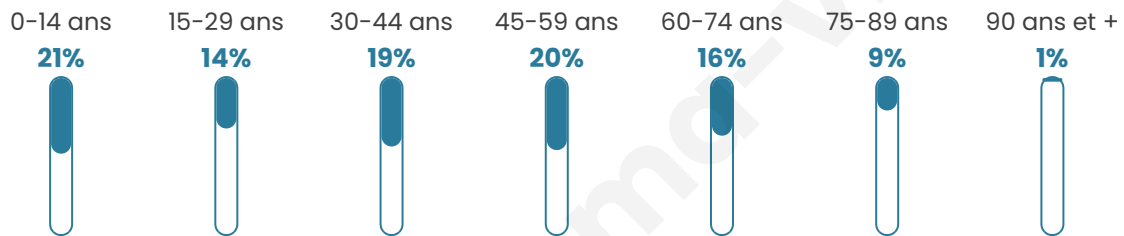

Nombre d'habitants

15 726

Age moyen

41 ans

Pop active

48.2%

Taux chômage

5.2%

Pop densité

79 h/km²

Revenu moyen

21 620 €/an

Evolution du nombre d'habitants

Sources : Institut national de la statistique et des études économiques (insee) selon Les dernières parutions officielles de 2024 portant sur les années 2020, 2021 et 2022.

Tranche d'âge

Activité professionnelle

Niveau de diplôme

Composition des ménages

Profils électoraux

Premier tour

	Emmanuel MACRON	37.91 %
	Marine LE PEN	25.46 %
	Jean-Luc MÉLENCHON	12.34 %
	Valérie PÉCRESE	5.04 %
	Yannick JADOT	3.98 %
	Éric ZEMMOUR	3.73 %
	Jean LASSALLE	3.53 %
	Nicolas DUPONT- AIGNAN	2.86 %
	Anne HIDALGO	1.66 %
	Fabien ROUSSEL	1.62 %
	Nathalie ARTHAUD	0.97 %
	Philippe POUTOU	0.90 %

11 889 inscrits

Participation : 76.2%

Votes blancs : 2.16%

Votes nuls : 0.87%

Second tour

	Emmanuel MACRON	62,52 %
	Marine LE PEN	37,48 %

11 896 inscrits

Participation : 77.07%