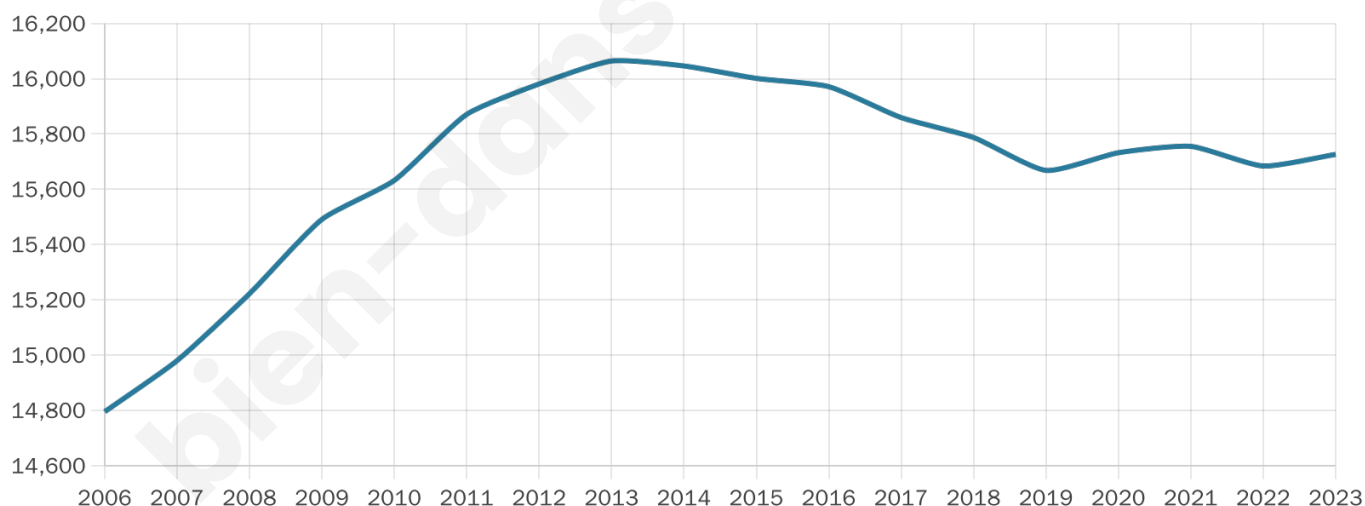

Nombre d'habitants

15 726

Age moyen

41 ans

Pop active

48.2%

Taux chômage

5.2%

Pop densité

79 h/km²

Revenu moyen

21 620 €/an

Evolution du nombre d'habitants

Sources : Institut national de la statistique et des études économiques (insee) selon Les dernières parutions officielles de 2024 portant sur les années 2020, 2021 et 2022.

Tranche d'âge

Activité professionnelle

Niveau de diplôme

Composition des ménages

Profils électoraux

Premier tour

	Emmanuel MACRON	37.91 %
	Marine LE PEN	25.46 %
	Jean-Luc MÉLENCHON	12.34 %
	Valérie PÉCRESE	5.04 %
	Yannick JADOT	3.98 %
	Éric ZEMMOUR	3.73 %
	Jean LASSALLE	3.53 %
	Nicolas DUPONT- AIGNAN	2.86 %
	Anne HIDALGO	1.66 %
	Fabien ROUSSEL	1.62 %
	Nathalie ARTHAUD	0.97 %
	Philippe POUTOU	0.90 %