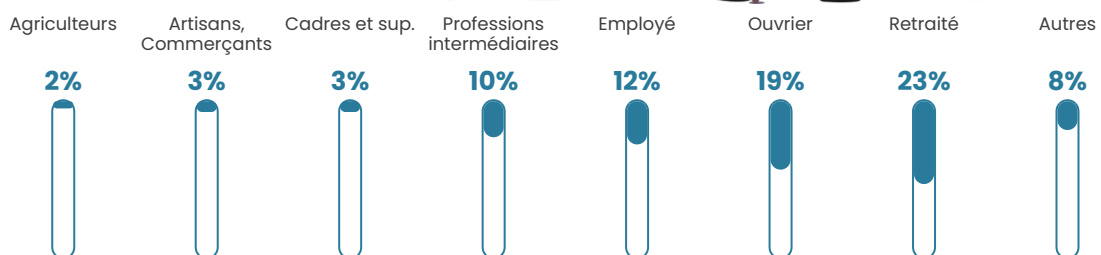

Pop densité

79 h/km²

Revenu moyen

21 620 €/an

Evolution du nombre d'habitants

Sources : Institut national de la statistique et des études économiques (insee) selon Les dernières parutions officielles de 2024 portant sur les années 2020, 2021 et 2022.

Tranche d'âge

Activité professionnelle

Niveau de diplôme

Composition des ménages

Profils électoraux

Premier tour

	Emmanuel MACRON	37.91 %
	Marine LE PEN	25.46 %
	Jean-Luc MÉLENCHON	12.34 %
	Valérie PÉCRESE	5.04 %
	Yannick JADOT	3.98 %
	Éric ZEMMOUR	3.73 %
	Jean LASSALLE	3.53 %
	Nicolas DUPONT- AIGNAN	2.86 %
	Anne HIDALGO	1.66 %
	Fabien ROUSSEL	1.62 %
	Nathalie ARTHAUD	0.97 %
	Philippe POUTOU	0.90 %