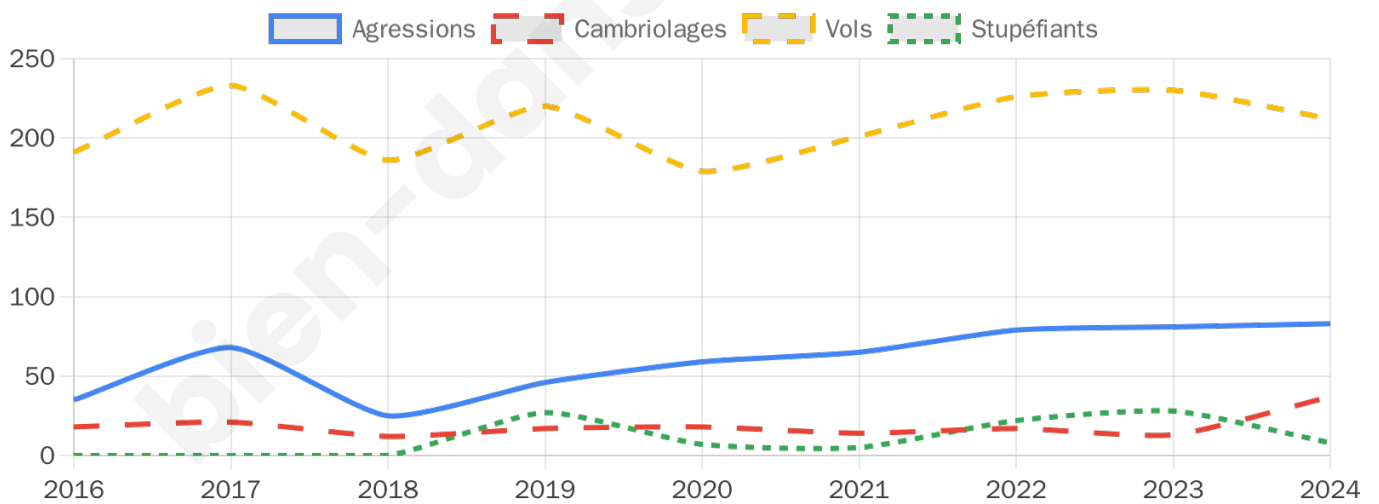

11 889 inscrits

Participation : 76.2%

Votes blancs : 2.16%

Votes nuls : 0.87%

Second tour

	Emmanuel MACRON	62,52 %
	Marine LE PEN	37,48 %

11 896 inscrits

Participation : 77.07%

Votes blancs : 5.99%

Votes nuls : 2.31%

Sécurité

Agressions physiques / sexuelles

83

Cambriolages

37

Vols / dégradations

212

Stupéfiants

8

Evolution du nombre d'infractions

Pour comparer

(en proportion du nombre d'habitants)

Sources : Bases statistiques communale, départementale et régionale de la délinquance enregistrée par la police et la gendarmerie nationales selon les dernières parutions officielles de 2025 portant sur l'année 2024 ([data.gouv](https://data.gouv.fr)).