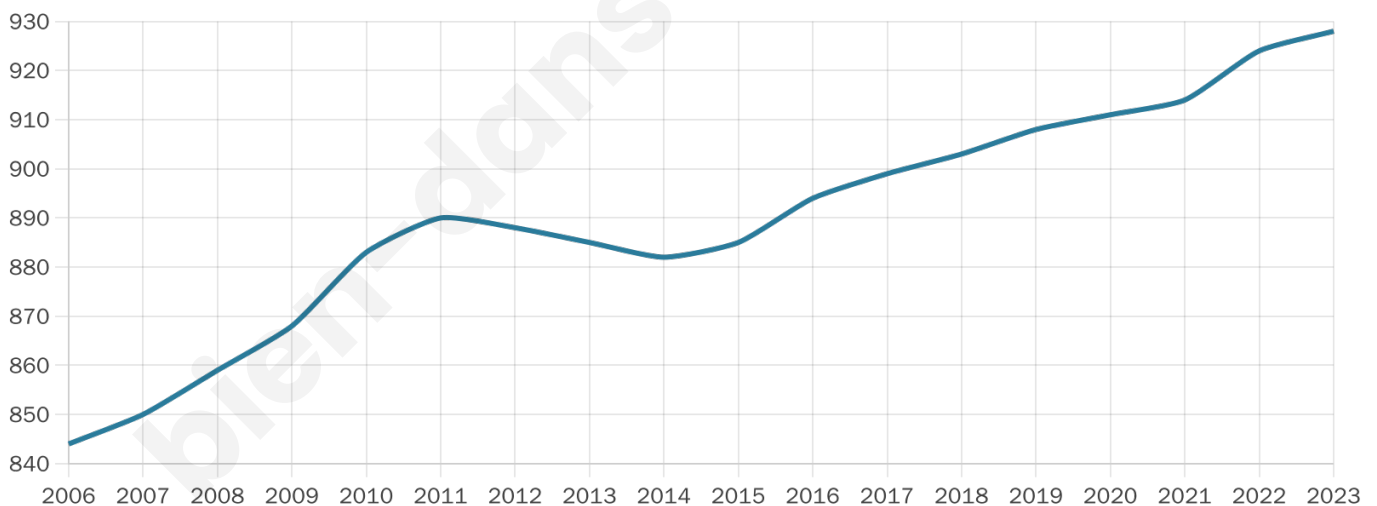

# Statistiques sur la population

Nombre d'habitants

**928**

Age moyen

**42 ans**

Pop active

**44.5%**

Taux chômage

**8.1%**

Pop densité

**232 h/km<sup>2</sup>**

Revenu moyen

**24 340 €/an**

## Evolution du nombre d'habitants

Sources : Institut national de la statistique et des études économiques (insee) selon Les dernières parutions officielles de 2024 portant sur les années 2020, 2021 et 2022.