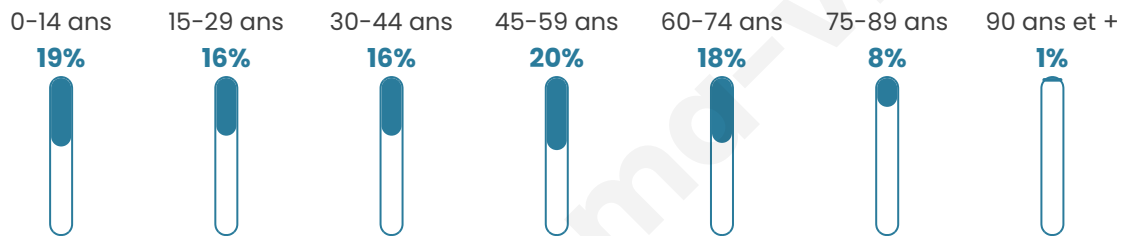

# Statistiques sur la population

Nombre d'habitants

**928**

Age moyen

**42 ans**

Pop active

**44.5%**

Taux chômage

**8.1%**

Pop densité

**232 h/km<sup>2</sup>**

Revenu moyen

**24 340 €/an**

## Evolution du nombre d'habitants

Sources : Institut national de la statistique et des études économiques (insee) selon Les dernières parutions officielles de 2024 portant sur les années 2020, 2021 et 2022.

## Tranche d'âge