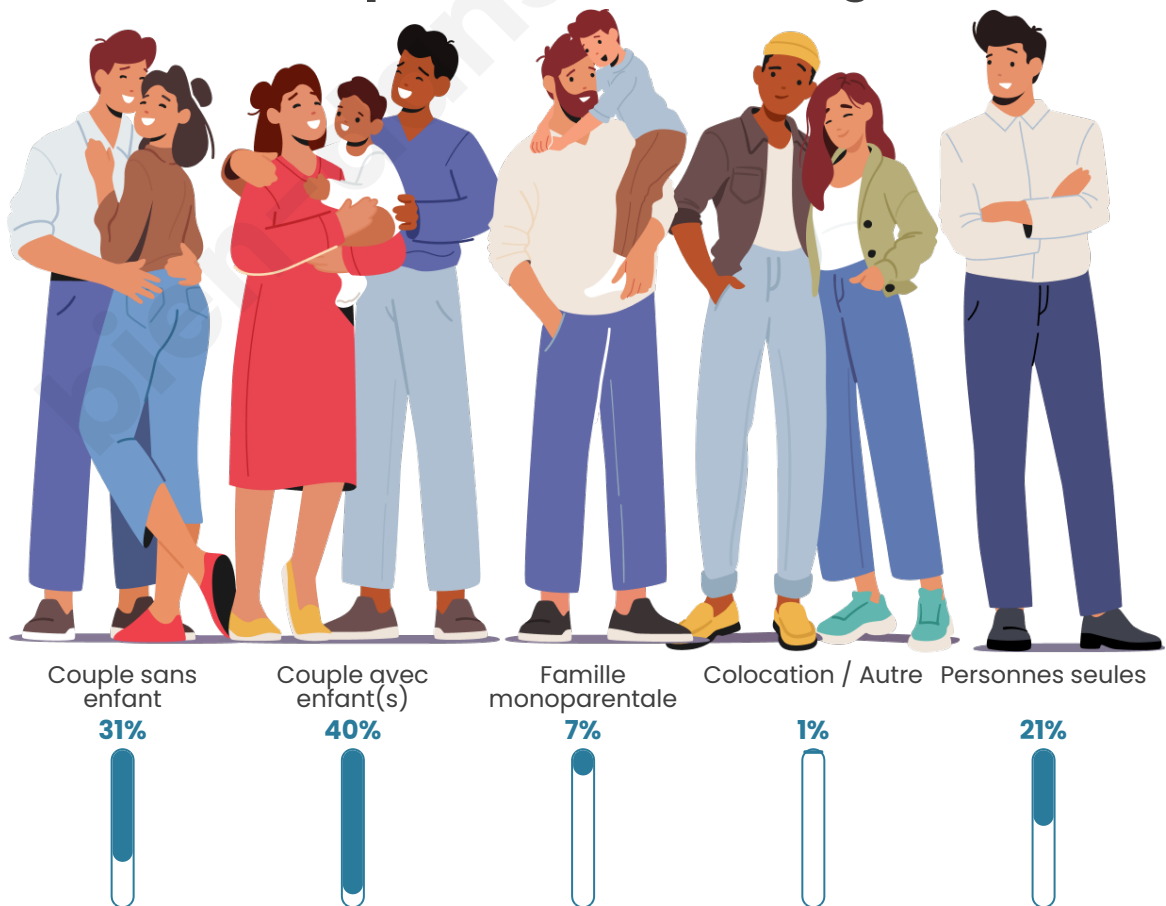

Tranche d'âge

Activité professionnelle

Niveau de diplôme

Composition des ménages

Profils électoraux

Premier tour

	Marine LE PEN	31.52 %
	Emmanuel MACRON	24.85 %
	Jean-Luc MÉLENCHON	14.24 %
	Éric ZEMMOUR	8.33 %
	Valérie PÉCRESE	5.00 %
	Yannick JADOT	3.94 %
	Nicolas DUPONT-AIGNAN	3.48 %
	Jean LASSALLE	3.03 %
	Fabien ROUSSEL	1.97 %
	Philippe POUTOU	1.36 %
	Nathalie ARTHAUD	1.21 %
	Anne HIDALGO	1.06 %