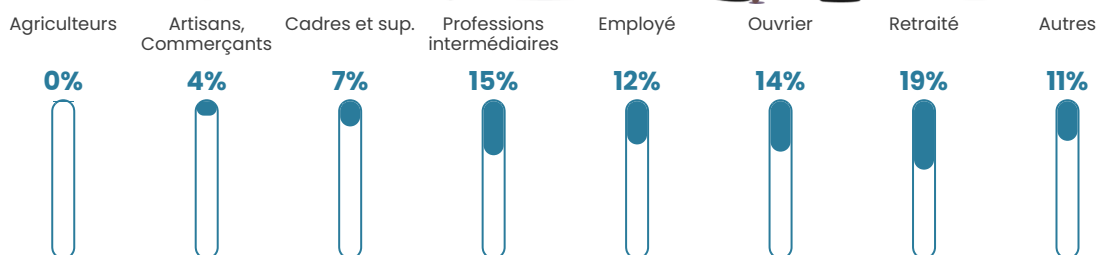

Taux chômage

6.8%

Pop densité

295 h/km²

Revenu moyen

24 270 €/an

Evolution du nombre d'habitants

Sources : Institut national de la statistique et des études économiques (insee) selon Les dernières parutions officielles de 2024 portant sur les années 2020, 2021 et 2022.

Tranche d'âge

Activité professionnelle

Niveau de diplôme

Composition des ménages

Profils électoraux

Premier tour

	Marine LE PEN	31.52 %
	Emmanuel MACRON	24.85 %
	Jean-Luc MÉLENCHON	14.24 %
	Éric ZEMMOUR	8.33 %
	Valérie PÉCRESE	5.00 %
	Yannick JADOT	3.94 %
	Nicolas DUPONT-AIGNAN	3.48 %
	Jean LASSALLE	3.03 %
	Fabien ROUSSEL	1.97 %
	Philippe POUTOU	1.36 %
	Nathalie ARTHAUD	1.21 %
	Anne HIDALGO	1.06 %