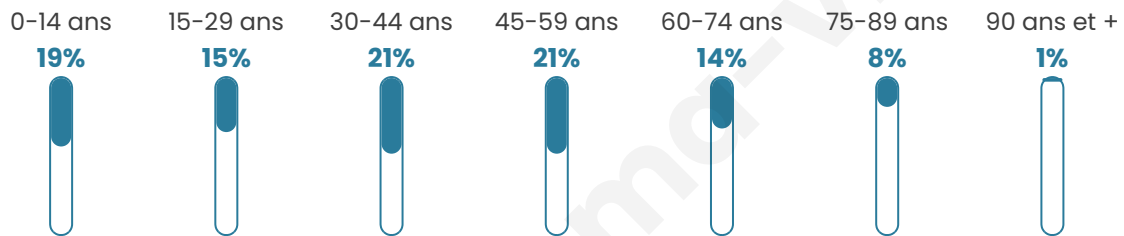

bien-dans-ma-ville

Statistiques sur la population

Nombre d'habitants

1 180

Age moyen

40 ans

Pop active

50.7%

Taux chômage

6.8%

Pop densité

295 h/km²

Revenu moyen

24 270 €/an

Evolution du nombre d'habitants

Sources : Institut national de la statistique et des études économiques (insee) selon Les dernières parutions officielles de 2024 portant sur les années 2020, 2021 et 2022.

Tranche d'âge

Activité professionnelle

Niveau de diplôme

Composition des ménages

Profils électoraux

Premier tour

	Marine LE PEN	31.52 %
	Emmanuel MACRON	24.85 %
	Jean-Luc MÉLENCHON	14.24 %
	Éric ZEMMOUR	8.33 %
	Valérie PÉCRESE	5.00 %
	Yannick JADOT	3.94 %
	Nicolas DUPONT-AIGNAN	3.48 %
	Jean LASSALLE	3.03 %
	Fabien ROUSSEL	1.97 %
	Philippe POUTOU	1.36 %
	Nathalie ARTHAUD	1.21 %
	Anne HIDALGO	1.06 %

877 inscrits

Participation : 77.65%

Votes blancs : 2.06%

Votes nuls : 1.03%

Second tour

	Emmanuel MACRON	44,5 %
	Marine LE PEN	55,5 %

879 inscrits

Participation : 76.22%