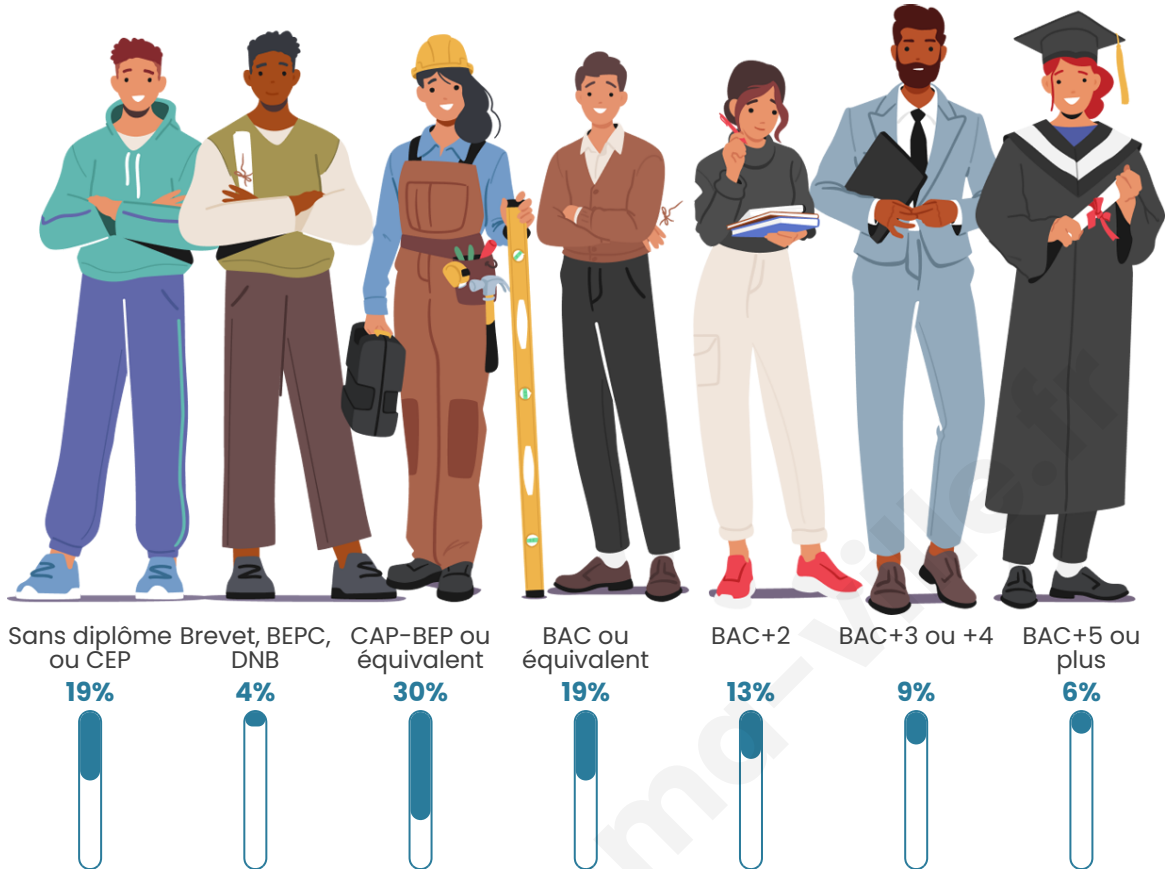

bien-dans-ma-ville

Statistiques sur la population

Nombre d'habitants

1 180

Age moyen

40 ans

Pop active

50.7%

Taux chômage

6.8%

Pop densité

295 h/km²

Revenu moyen

24 270 €/an

Evolution du nombre d'habitants

Sources : Institut national de la statistique et des études économiques (insee) selon Les dernières parutions officielles de 2024 portant sur les années 2020, 2021 et 2022.

Tranche d'âge

Activité professionnelle

Niveau de diplôme

Composition des ménages

Profils électoraux

Premier tour

	Marine LE PEN	31.52 %
	Emmanuel MACRON	24.85 %
	Jean-Luc MÉLENCHON	14.24 %
	Éric ZEMMOUR	8.33 %
	Valérie PÉCRESE	5.00 %
	Yannick JADOT	3.94 %
	Nicolas DUPONT-AIGNAN	3.48 %
	Jean LASSALLE	3.03 %
	Fabien ROUSSEL	1.97 %
	Philippe POUTOU	1.36 %
	Nathalie ARTHAUD	1.21 %
	Anne HIDALGO	1.06 %