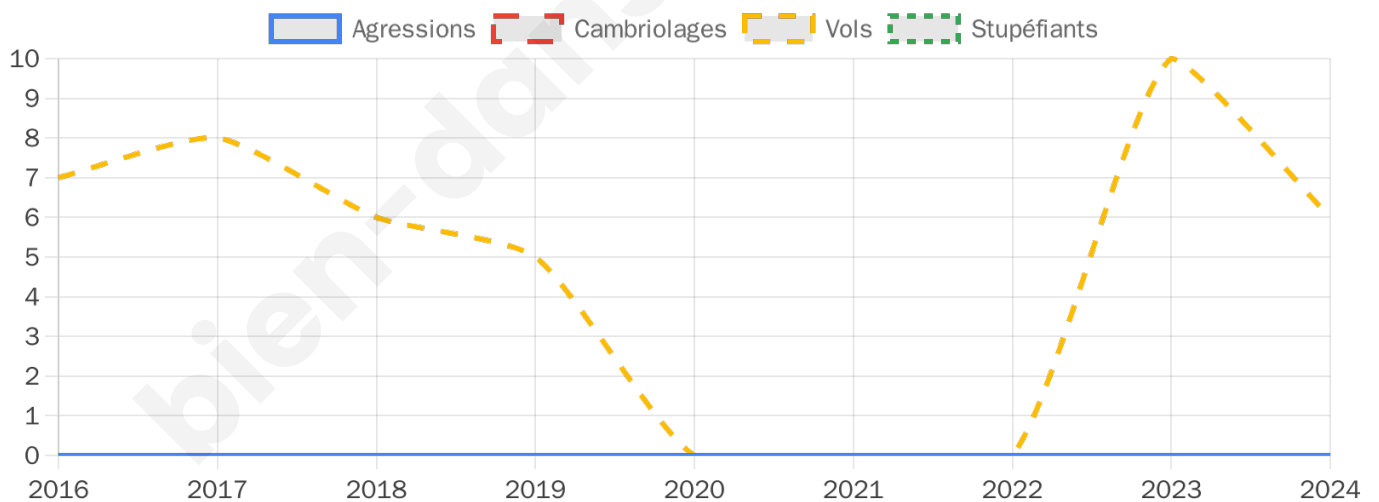

877 inscrits

Participation : 77.65%

Votes blancs : 2.06%

Votes nuls : 1.03%

Second tour

	Emmanuel MACRON	44,5 %
	Marine LE PEN	55,5 %

879 inscrits

Participation : 76.22%

Votes blancs : 6.72%

Votes nuls : 2.39%

Sécurité

Agressions physiques / sexuelles

0

Cambriolages

0

Vols / dégradations

6

Stupéfiants

0

Evolution du nombre d'infractions

Pour comparer

(en proportion du nombre d'habitants)

Sources : Bases statistiques communale, départementale et régionale de la délinquance enregistrée par la police et la gendarmerie nationales selon les dernières parutions officielles de 2025 portant sur l'année 2024 ([data.gouv](https://data.gouv.fr)).