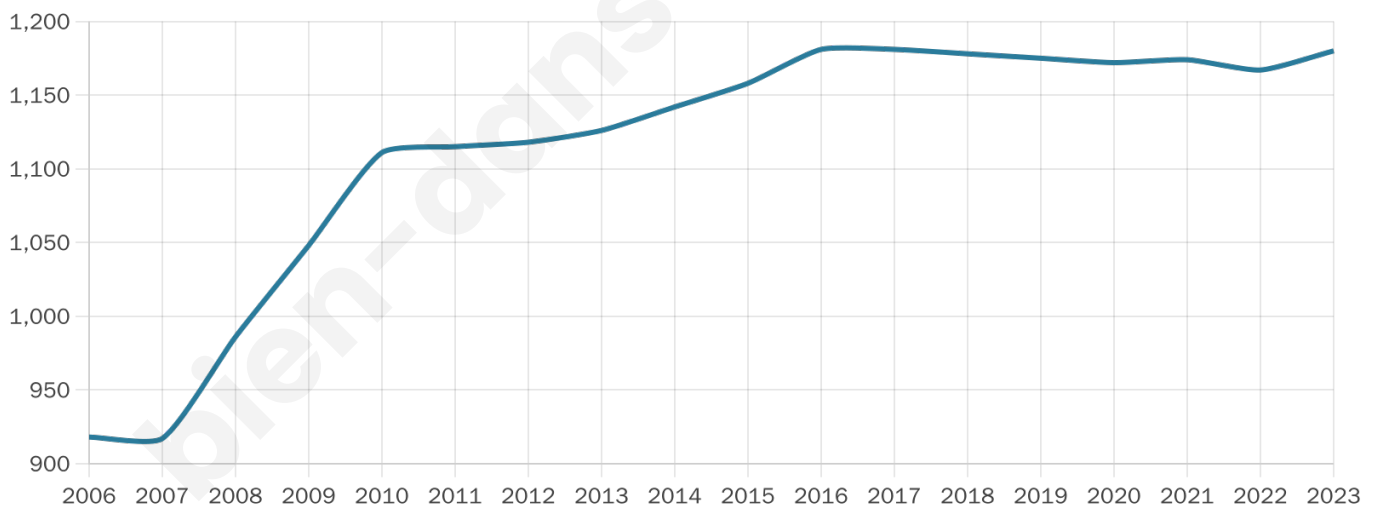

bien-dans-ma-ville

Statistiques sur la population

Nombre d'habitants

1 180

Age moyen

40 ans

Pop active

50.7%

Taux chômage

6.8%

Pop densité

295 h/km²

Revenu moyen

24 270 €/an

Evolution du nombre d'habitants

Sources : Institut national de la statistique et des études économiques (insee) selon Les dernières parutions officielles de 2024 portant sur les années 2020, 2021 et 2022.

Tranche d'âge

Activité professionnelle

Niveau de diplôme

Composition des ménages

Profils électoraux

Premier tour

	Marine LE PEN	31.52 %
	Emmanuel MACRON	24.85 %
	Jean-Luc MÉLENCHON	14.24 %
	Éric ZEMMOUR	8.33 %
	Valérie PÉCRESE	5.00 %
	Yannick JADOT	3.94 %
	Nicolas DUPONT-AIGNAN	3.48 %
	Jean LASSALLE	3.03 %
	Fabien ROUSSEL	1.97 %
	Philippe POUTOU	1.36 %
	Nathalie ARTHAUD	1.21 %
	Anne HIDALGO	1.06 %