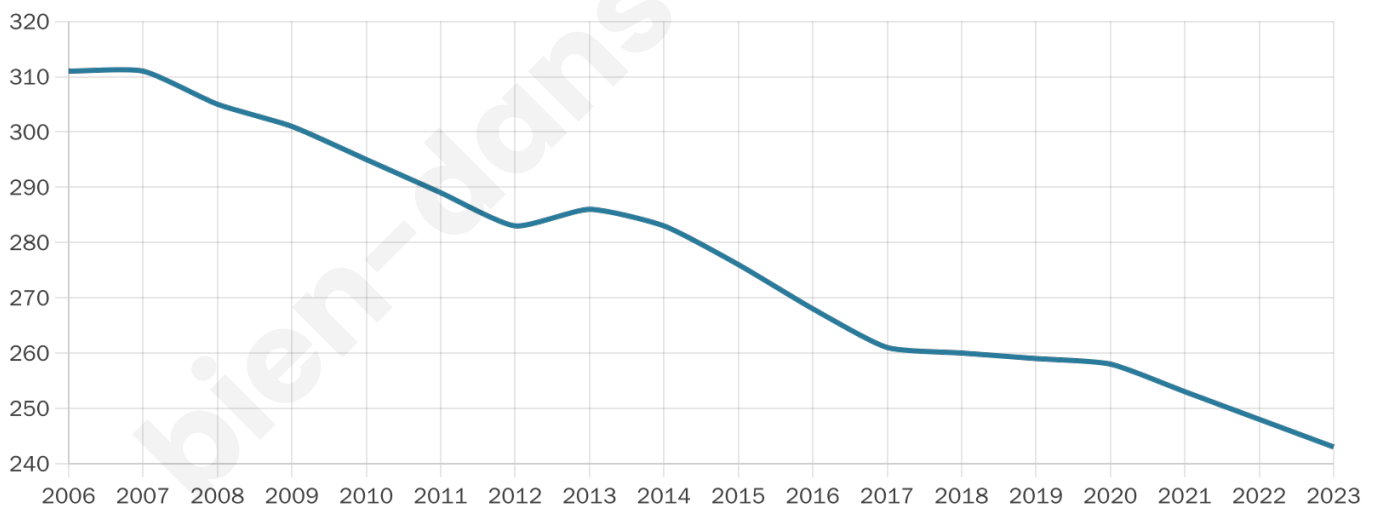

Statistiques sur la population

Nombre d'habitants

243

Age moyen

53 ans

Pop active

45.3%

Taux chômage

10.5%

Pop densité

7 h/km²

Revenu moyen

20 540 €/an

Evolution du nombre d'habitants

Sources : Institut national de la statistique et des études économiques (insee) selon Les dernières parutions officielles de 2024 portant sur les années 2020, 2021 et 2022.

Tranche d'âge

Activité professionnelle

Niveau de diplôme

Composition des ménages

Profils électoraux

Premier tour

	Emmanuel MACRON	26.80 %
	Marine LE PEN	19.61 %
	Jean-Luc MÉLENCHON	18.95 %
	Éric ZEMMOUR	7.84 %
	Valérie PÉCRESE	7.19 %
	Fabien ROUSSEL	5.88 %
	Jean LASSALLE	5.88 %
	Yannick JADOT	3.92 %
	Anne HIDALGO	2.61 %
	Philippe POUTOU	0.65 %
	Nicolas DUPONT-AIGNAN	0.65 %
	Nathalie ARTHAUD	0.00 %