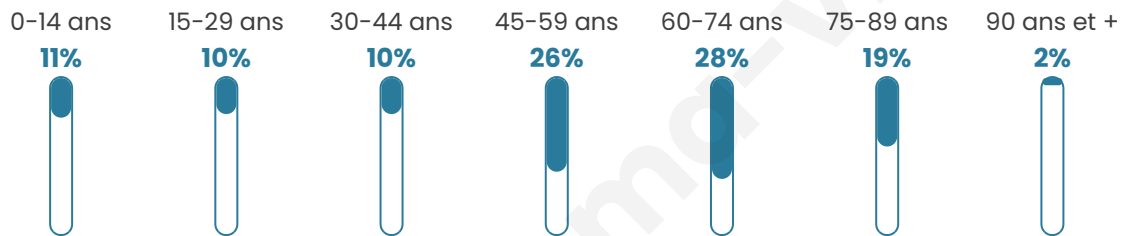

Statistiques sur la population

Nombre d'habitants

243

Age moyen

53 ans

Pop active

45.3%

Taux chômage

10.5%

Pop densité

7 h/km²

Revenu moyen

20 540 €/an

Evolution du nombre d'habitants

Sources : Institut national de la statistique et des études économiques (insee) selon Les dernières parutions officielles de 2024 portant sur les années 2020, 2021 et 2022.

Tranche d'âge

Activité professionnelle

Niveau de diplôme

Composition des ménages

Profils électoraux

Premier tour

	Emmanuel MACRON	26.80 %
	Marine LE PEN	19.61 %
	Jean-Luc MÉLENCHON	18.95 %
	Éric ZEMMOUR	7.84 %
	Valérie PÉCRESE	7.19 %
	Fabien ROUSSEL	5.88 %
	Jean LASSALLE	5.88 %
	Yannick JADOT	3.92 %
	Anne HIDALGO	2.61 %
	Philippe POUTOU	0.65 %
	Nicolas DUPONT-AIGNAN	0.65 %
	Nathalie ARTHAUD	0.00 %

208 inscrits

Participation : 75.48%

Votes blancs : 2.55%

Votes nuls : 0.00%

Second tour

	Emmanuel MACRON	56,64 %
	Marine LE PEN	43,36 %

208 inscrits

Participation : 76.44%