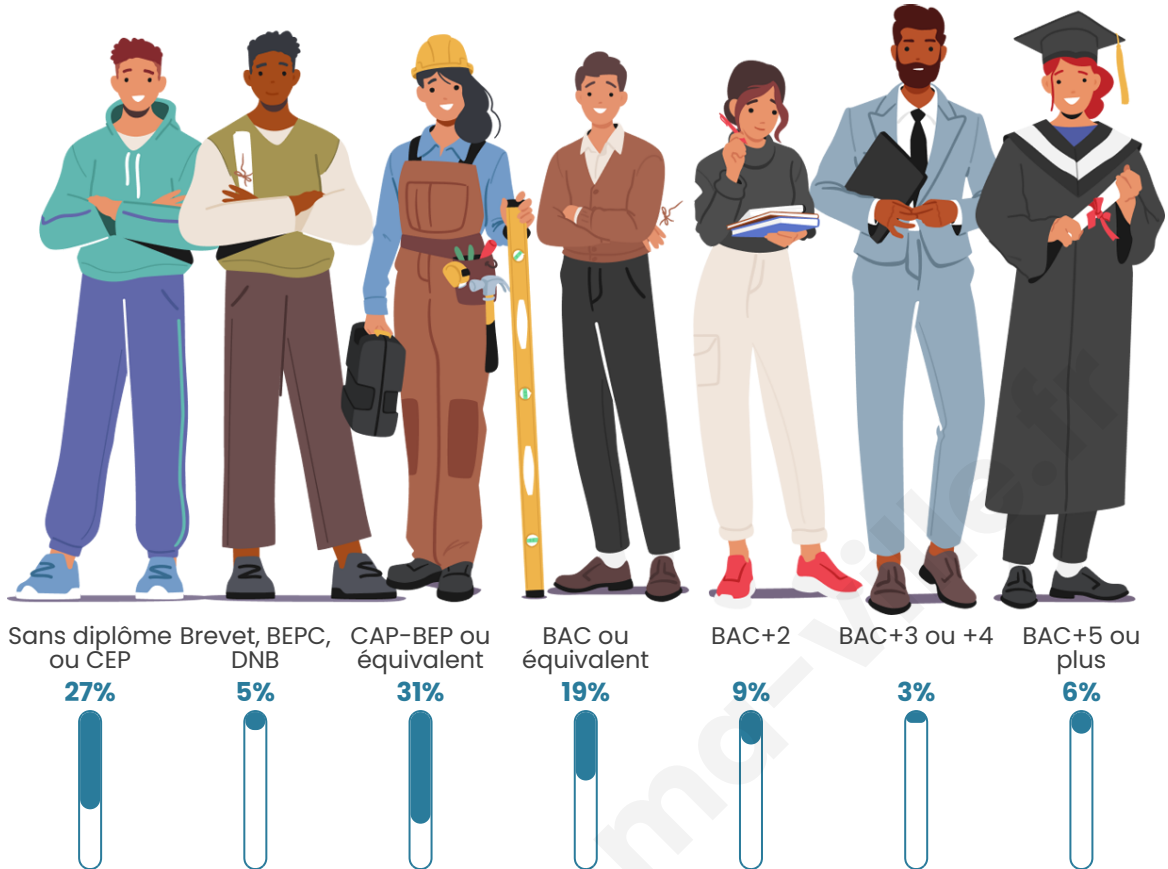

Statistiques sur la population

Nombre d'habitants

243

Age moyen

53 ans

Pop active

45.3%

Taux chômage

Tranche d'âge

Activité professionnelle

Niveau de diplôme

Composition des ménages

Profils électoraux

Premier tour

	Emmanuel MACRON	26.80 %
	Marine LE PEN	19.61 %
	Jean-Luc MÉLENCHON	18.95 %
	Éric ZEMMOUR	7.84 %
	Valérie PÉCRESE	7.19 %
	Fabien ROUSSEL	5.88 %
	Jean LASSALLE	5.88 %
	Yannick JADOT	3.92 %
	Anne HIDALGO	2.61 %
	Philippe POUTOU	0.65 %
	Nicolas DUPONT-AIGNAN	0.65 %
	Nathalie ARTHAUD	0.00 %