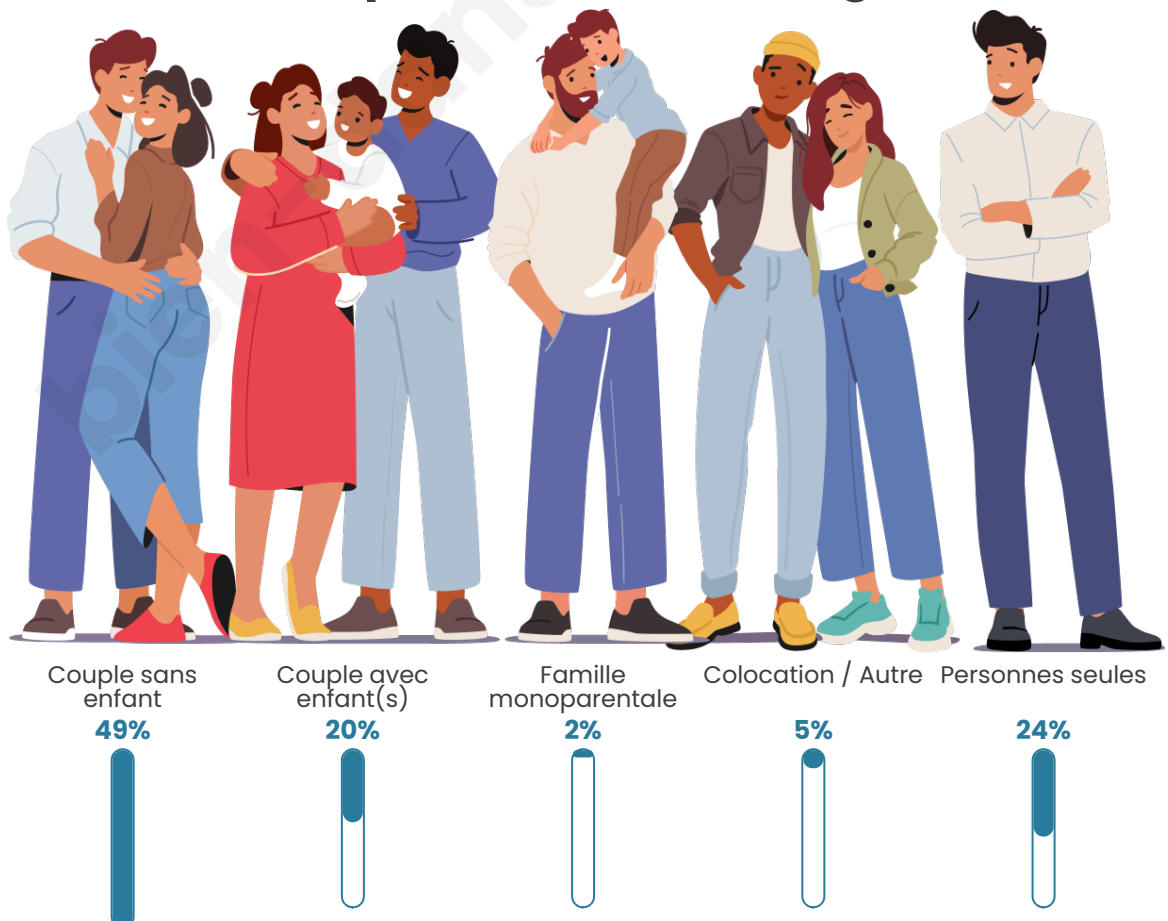

Tranche d'âge

Activité professionnelle

Niveau de diplôme

Composition des ménages

Profils électoraux

Premier tour

	Emmanuel MACRON	26.80 %
	Marine LE PEN	19.61 %
	Jean-Luc MÉLENCHON	18.95 %
	Éric ZEMMOUR	7.84 %
	Valérie PÉCRESE	7.19 %
	Fabien ROUSSEL	5.88 %
	Jean LASSALLE	5.88 %
	Yannick JADOT	3.92 %
	Anne HIDALGO	2.61 %
	Philippe POUTOU	0.65 %
	Nicolas DUPONT-AIGNAN	0.65 %
	Nathalie ARTHAUD	0.00 %