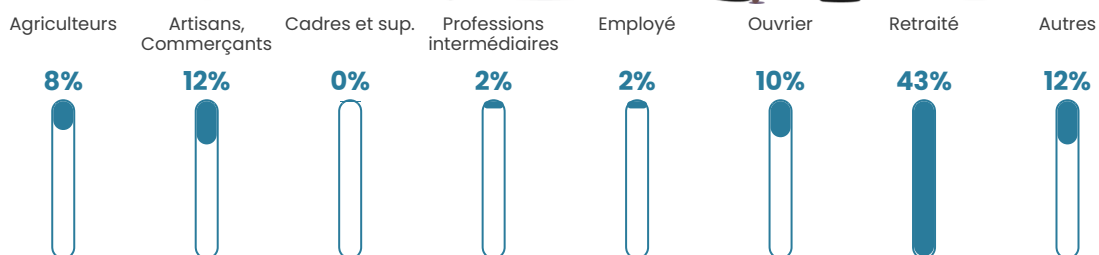

10.5%

Pop densité

7 h/km²

Revenu moyen

20 540 €/an

Evolution du nombre d'habitants

Sources : Institut national de la statistique et des études économiques (insee) selon Les dernières parutions officielles de 2024 portant sur les années 2020, 2021 et 2022.

Tranche d'âge

Activité professionnelle

Niveau de diplôme

Composition des ménages

Profils électoraux

Premier tour

	Emmanuel MACRON	26.80 %
	Marine LE PEN	19.61 %
	Jean-Luc MÉLENCHON	18.95 %
	Éric ZEMMOUR	7.84 %
	Valérie PÉCRESE	7.19 %
	Fabien ROUSSEL	5.88 %
	Jean LASSALLE	5.88 %
	Yannick JADOT	3.92 %
	Anne HIDALGO	2.61 %
	Philippe POUTOU	0.65 %
	Nicolas DUPONT-AIGNAN	0.65 %
	Nathalie ARTHAUD	0.00 %