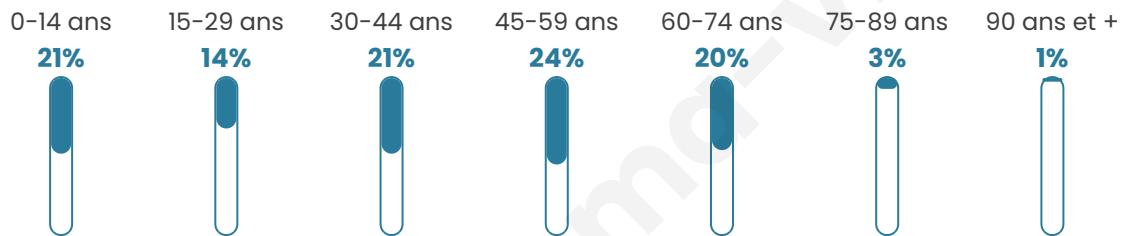

# Statistiques sur la population

Nombre d'habitants

**239**

Age moyen

**40 ans**

Pop active

**53.1%**

Taux chômage

**4.9%**

Pop densité

**239 h/km<sup>2</sup>**

Revenu moyen

**26 980 €/an**

## Evolution du nombre d'habitants

Sources : Institut national de la statistique et des études économiques (insee) selon Les dernières parutions officielles de 2024 portant sur les années 2020, 2021 et 2022.

## Tranche d'âge