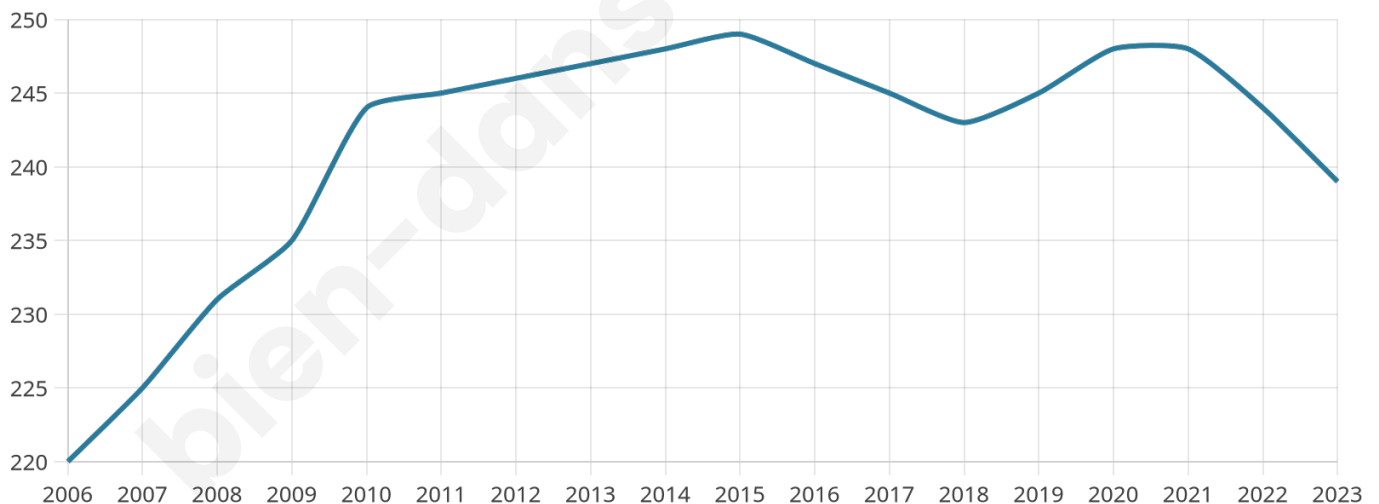

# Statistiques sur la population

Nombre d'habitants

**239**

Age moyen

**40 ans**

Pop active

**53.1%**

Taux chômage

**4.9%**

Pop densité

**239 h/km<sup>2</sup>**

Revenu moyen

**26 980 €/an**

## Evolution du nombre d'habitants

Sources : Institut national de la statistique et des études économiques (insee) selon Les dernières parutions officielles de 2024 portant sur les années 2020, 2021 et 2022.