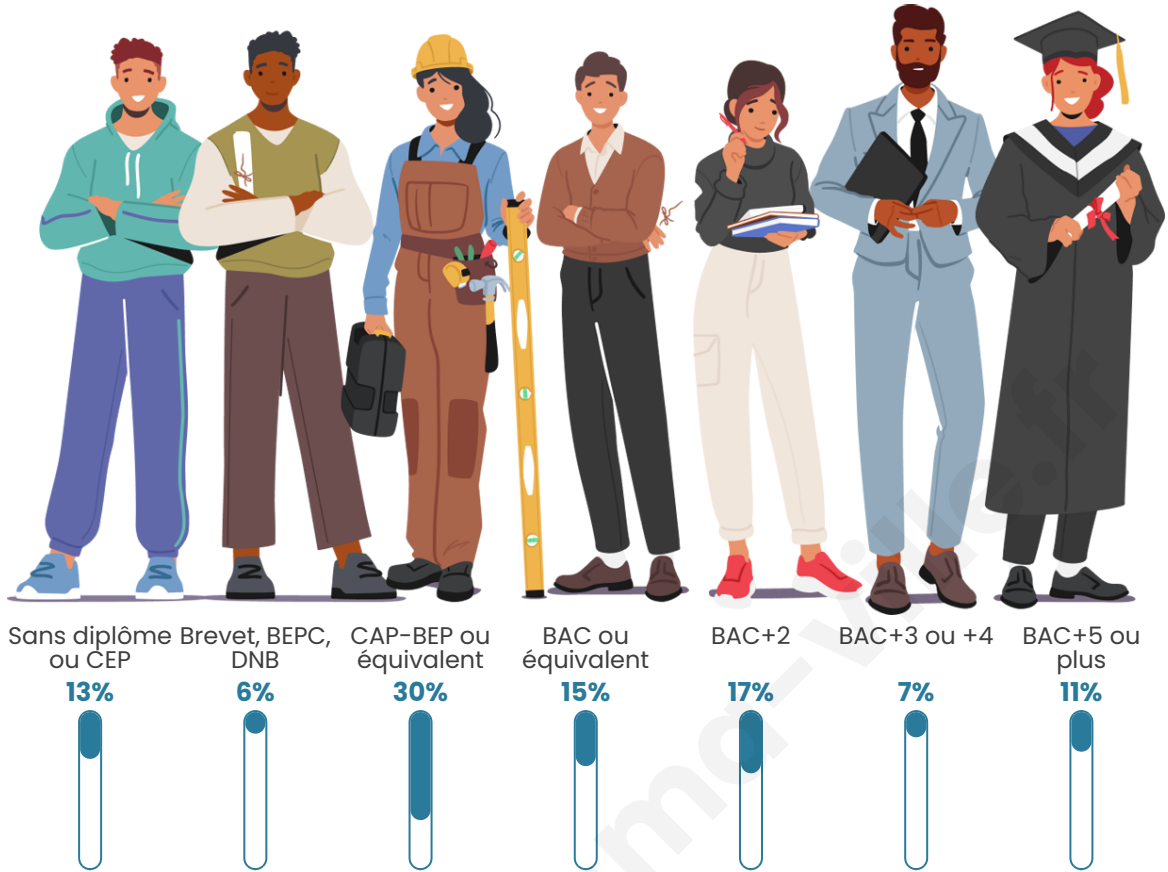

Tranche d'âge

Activité professionnelle

Niveau de diplôme

Composition des ménages

Profils électoraux

Premier tour

	Emmanuel MACRON	25.90 %
	Marine LE PEN	25.50 %
	Jean-Luc MÉLENCHON	19.12 %
	Valérie PÉCRESSÉ	7.57 %
	Éric ZEMMOUR	5.58 %
	Yannick JADOT	5.18 %
	Jean LASSALLE	3.59 %
	Nicolas DUPONT- AIGNAN	3.19 %
	Fabien ROUSSEL	1.99 %
	Anne HIDALGO	1.99 %
	Philippe POUTOU	0.40 %
	Nathalie ARTHAUD	0.00 %