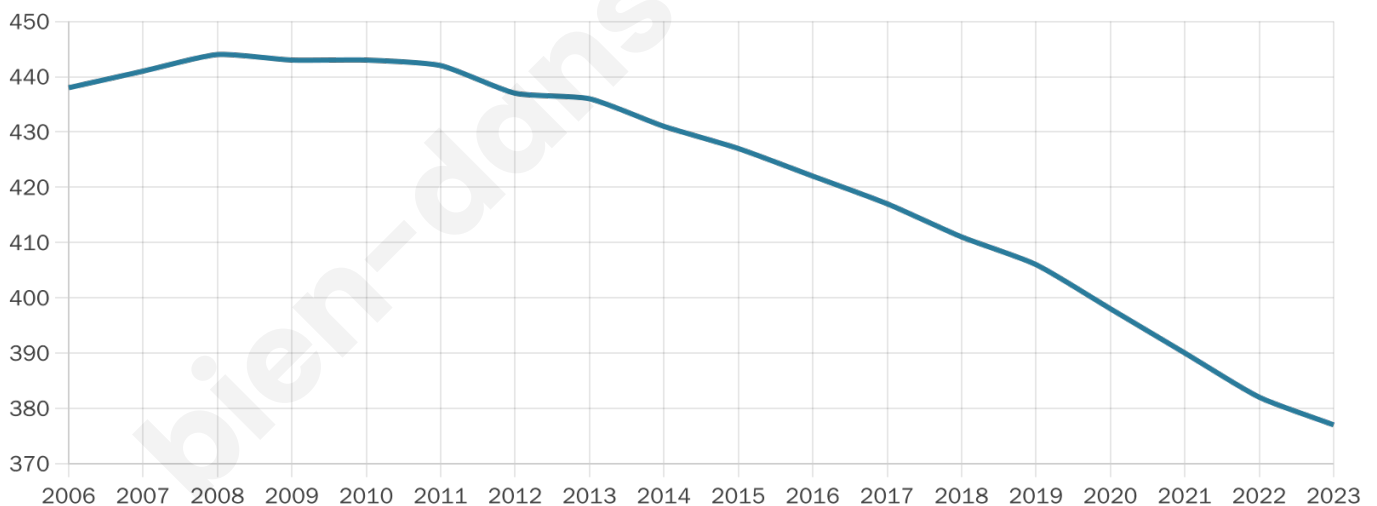

Version web

Ville de Montreuil-sur- Epte

Présenté par

BIEN dans
ma **VILLE** 

Sommaire

Situation géographique	3
Statistiques sur la population	4
Evolution du nombre d'habitants	4
Tranche d'âge	5
0-14 ans	5
15-29 ans	5
30-44 ans	5
45-59 ans	5
60-74 ans	5
75-89 ans	5
90 ans et +	5
Activité professionnelle	5
Agriculteurs	5
Artisans, Commerçants	5
Cadres et sup.	5
Professions intermédiaires	5
Employé	5
Ouvrier	5
Retraité	5
Autres	5
Niveau de diplôme	6
Sans diplôme ou CEP	6
Brevet, BEPC, DNB	6
CAP-BEP ou équivalent	6
BAC ou équivalent	6
BAC+2	6
BAC+3 ou +4	6
BAC+5 ou plus	6
Composition des ménages	6
Couple sans enfant	6
Couple avec enfant(s)	6
Famille monoparentale	6
Colocation / Autre	6
Personnes seules	6
Profils électoraux	7
Premier tour	7
Sécurité	8
Evolution du nombre d'infractions	8
Pour comparer	9
Services à la population	10
Commerce	10
Éducation	10
Villes autour de Montreuil-sur-Epte	12

Age moyen

41 ans

Pop active

53.3%

Taux chômage

5.2%

Pop densité

54 h/km²

Revenu moyen

27 590 €/an

Evolution du nombre d'habitants

Sources : Institut national de la statistique et des études économiques (insee) selon Les dernières parutions officielles de 2024 portant sur les années 2020, 2021 et 2022.