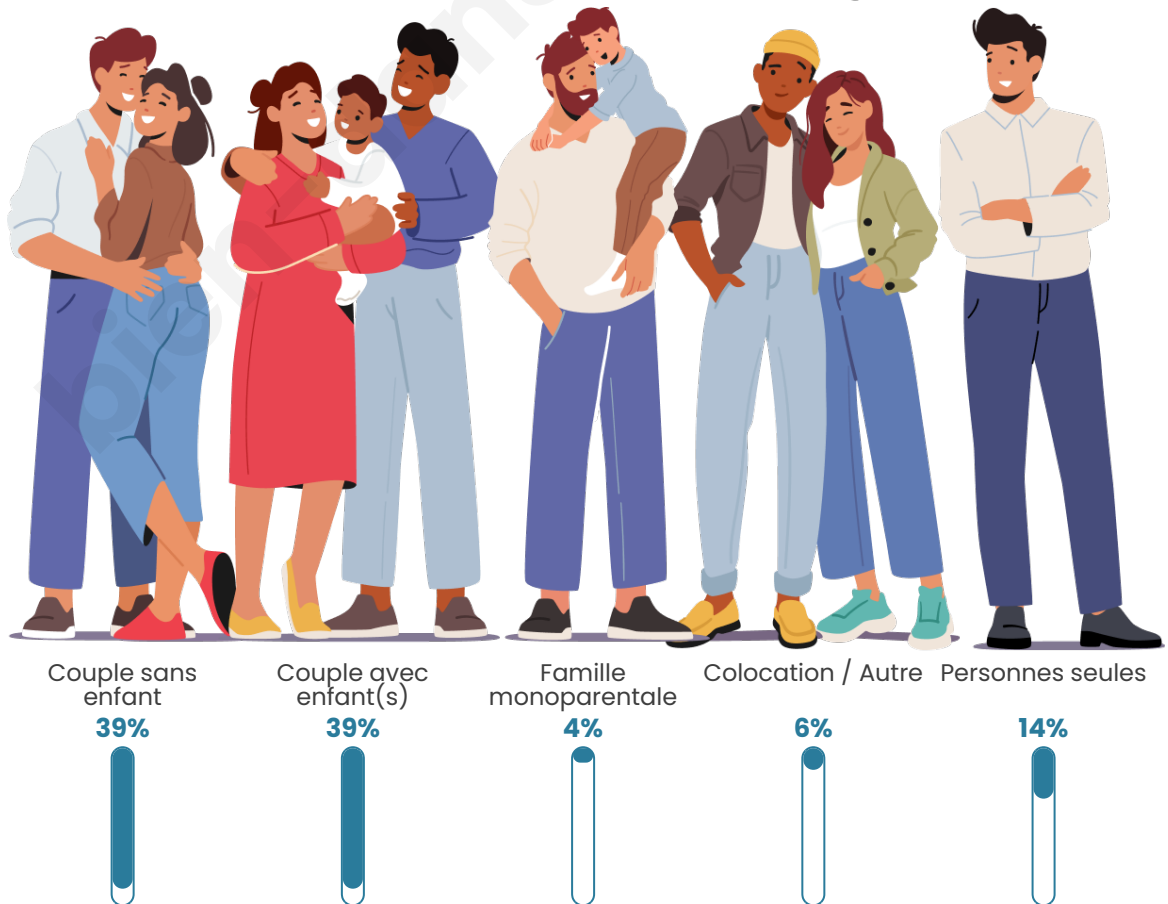

Tranche d'âge

Activité professionnelle

Niveau de diplôme

Composition des ménages

Profils électoraux

Premier tour

	Emmanuel MACRON	25.90 %
	Marine LE PEN	25.50 %
	Jean-Luc MÉLENCHON	19.12 %
	Valérie PÉCRESSÉ	7.57 %
	Éric ZEMMOUR	5.58 %
	Yannick JADOT	5.18 %
	Jean LASSALLE	3.59 %
	Nicolas DUPONT- AIGNAN	3.19 %
	Fabien ROUSSEL	1.99 %
	Anne HIDALGO	1.99 %
	Philippe POUTOU	0.40 %
	Nathalie ARTHAUD	0.00 %