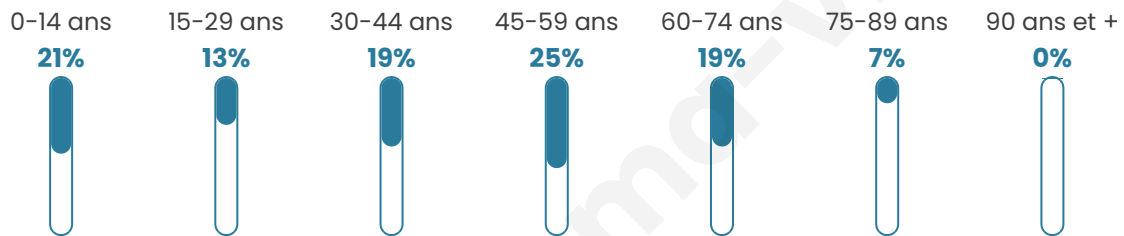

Age moyen

41 ans

Pop active

53.3%

Taux chômage

5.2%

Pop densité

54 h/km²

Revenu moyen

27 590 €/an

Evolution du nombre d'habitants

Sources : Institut national de la statistique et des études économiques (insee) selon Les dernières parutions officielles de 2024 portant sur les années 2020, 2021 et 2022.

Tranche d'âge

Activité professionnelle

Niveau de diplôme

Composition des ménages

Profils électoraux

Premier tour

	Emmanuel MACRON	25.90 %
	Marine LE PEN	25.50 %
	Jean-Luc MÉLENCHON	19.12 %
	Valérie PÉCRESSÉ	7.57 %
	Éric ZEMMOUR	5.58 %
	Yannick JADOT	5.18 %
	Jean LASSALLE	3.59 %
	Nicolas DUPONT- AIGNAN	3.19 %
	Fabien ROUSSEL	1.99 %
	Anne HIDALGO	1.99 %
	Philippe POUTOU	0.40 %
	Nathalie ARTHAUD	0.00 %