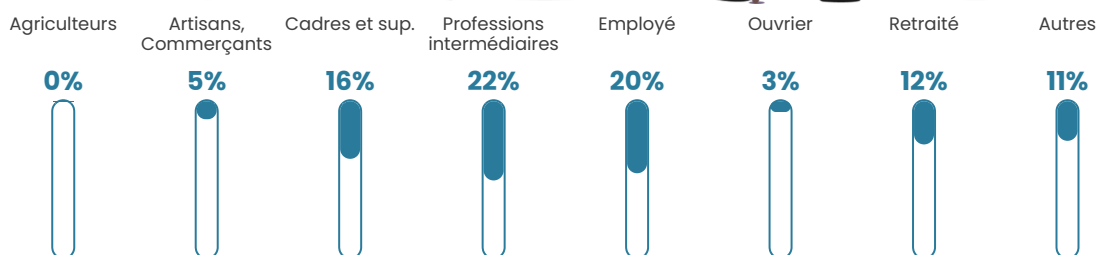

Revenu moyen

27 590 €/an

Evolution du nombre d'habitants

Sources : Institut national de la statistique et des études économiques (insee) selon Les dernières parutions officielles de 2024 portant sur les années 2020, 2021 et 2022.

Tranche d'âge

Activité professionnelle

Niveau de diplôme

Composition des ménages

Profils électoraux

Premier tour

	Emmanuel MACRON	25.90 %
	Marine LE PEN	25.50 %
	Jean-Luc MÉLENCHON	19.12 %
	Valérie PÉCRESSÉ	7.57 %
	Éric ZEMMOUR	5.58 %
	Yannick JADOT	5.18 %
	Jean LASSALLE	3.59 %
	Nicolas DUPONT- AIGNAN	3.19 %
	Fabien ROUSSEL	1.99 %
	Anne HIDALGO	1.99 %
	Philippe POUTOU	0.40 %
	Nathalie ARTHAUD	0.00 %