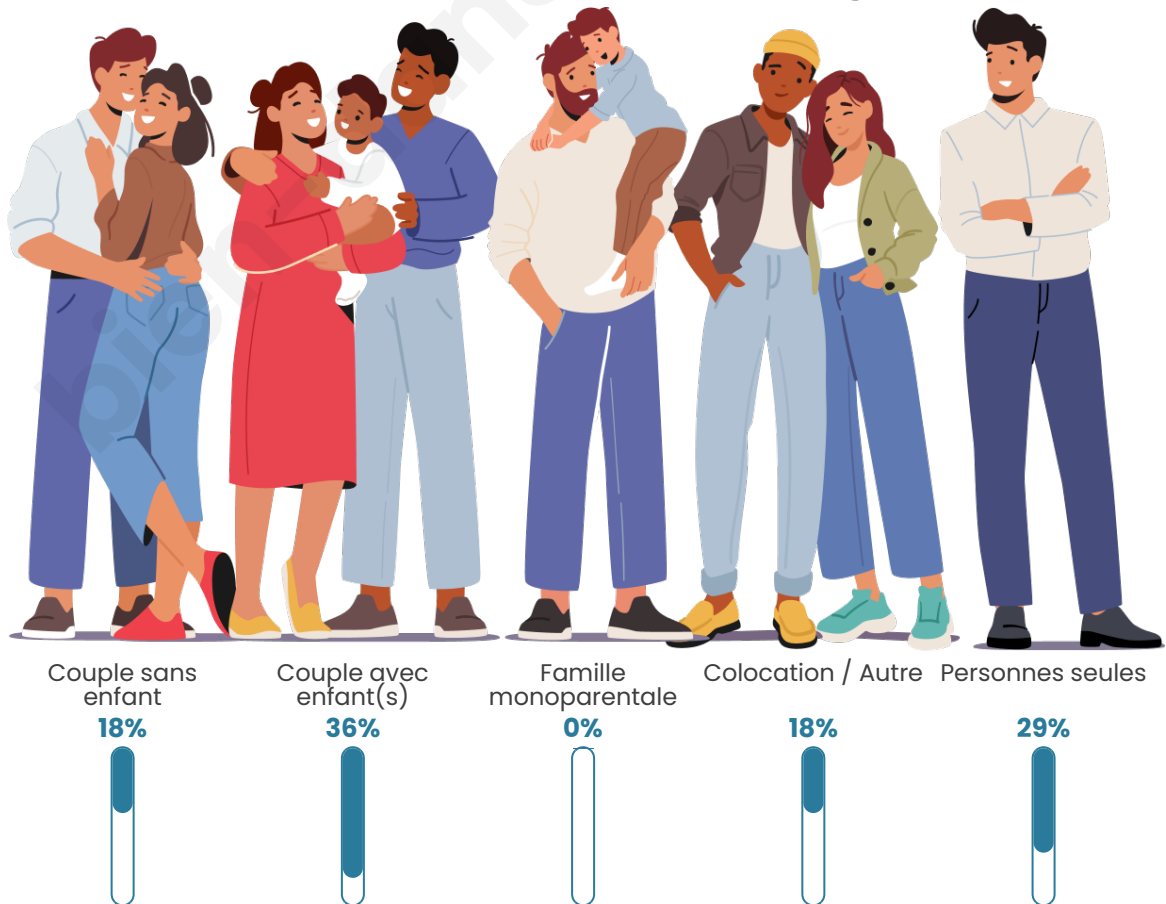

Tranche d'âge

Activité professionnelle

Niveau de diplôme

Composition des ménages

Profils électoraux

Premier tour

	Emmanuel MACRON	21.05 %
	Marine LE PEN	21.05 %
	Éric ZEMMOUR	21.05 %
	Valérie PÉCRESSÉ	10.53 %
	Jean LASSALLE	7.02 %
	Jean-Luc MÉLENCHON	7.02 %
	Fabien ROUSSEL	3.51 %
	Nicolas DUPONT- AIGNAN	3.51 %
	Anne HIDALGO	1.75 %
	Yannick JADOT	1.75 %
	Philippe POUTOU	1.75 %
	Nathalie ARTHAUD	0.00 %