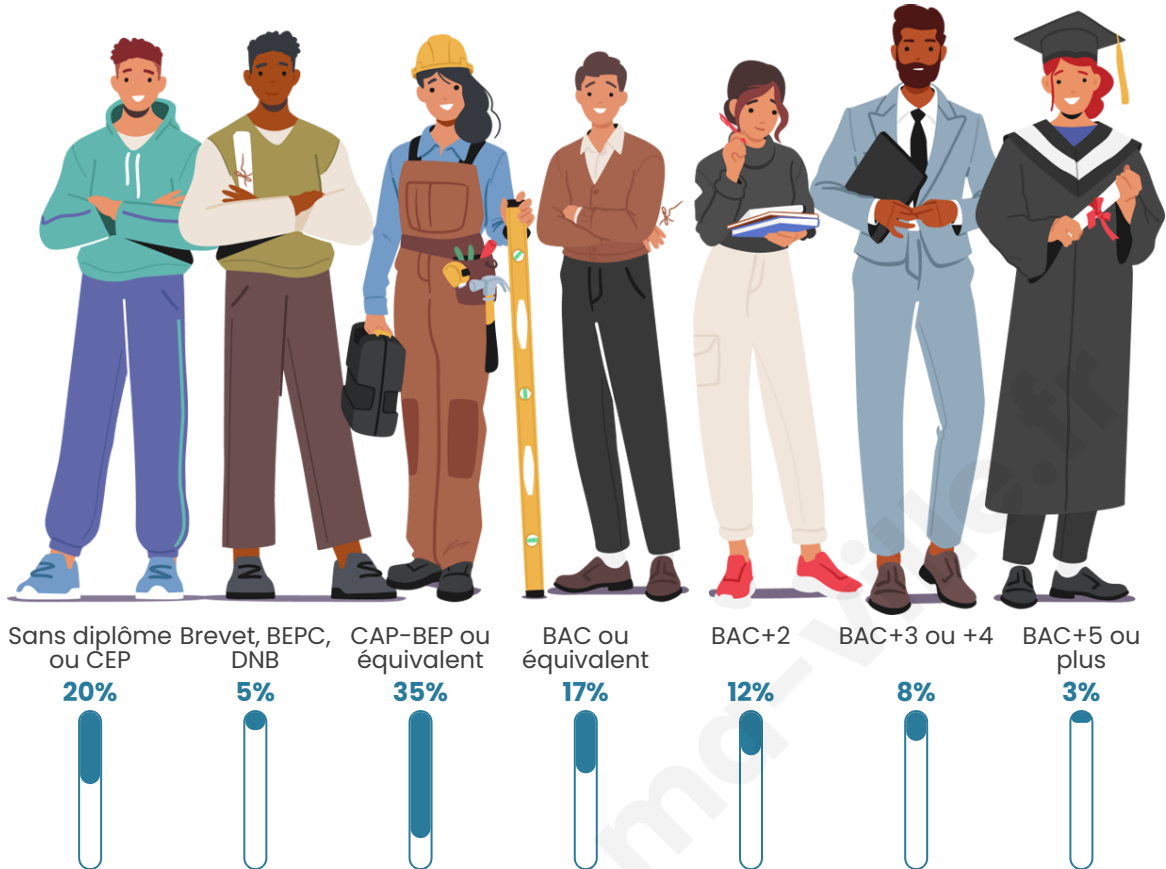

Tranche d'âge

Activité professionnelle

Niveau de diplôme

Composition des ménages

Profils électoraux

Premier tour

	Emmanuel MACRON	21.05 %
	Marine LE PEN	21.05 %
	Éric ZEMMOUR	21.05 %
	Valérie PÉCRESSÉ	10.53 %
	Jean LASSALLE	7.02 %
	Jean-Luc MÉLENCHON	7.02 %
	Fabien ROUSSEL	3.51 %
	Nicolas DUPONT- AIGNAN	3.51 %
	Anne HIDALGO	1.75 %
	Yannick JADOT	1.75 %
	Philippe POUTOU	1.75 %
	Nathalie ARTHAUD	0.00 %