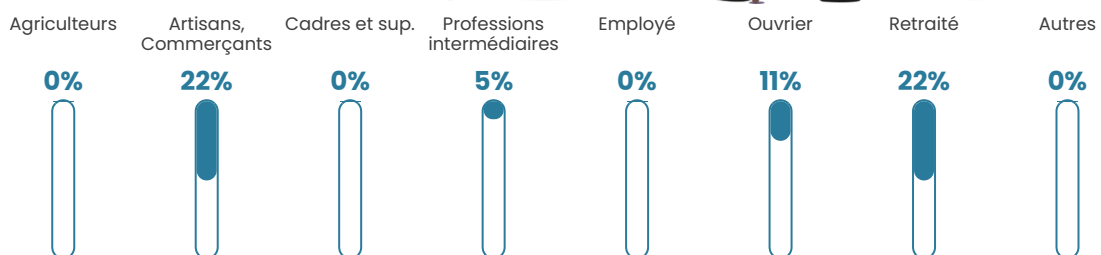

NC

Evolution du nombre d'habitants

Sources : Institut national de la statistique et des études économiques (insee) selon Les dernières parutions officielles de 2024 portant sur les années 2020, 2021 et 2022.

Tranche d'âge

Activité professionnelle

Niveau de diplôme

Composition des ménages

Profils électoraux

Premier tour

	Emmanuel MACRON	21.05 %
	Marine LE PEN	21.05 %
	Éric ZEMMOUR	21.05 %
	Valérie PÉCRESSÉ	10.53 %
	Jean LASSALLE	7.02 %
	Jean-Luc MÉLENCHON	7.02 %
	Fabien ROUSSEL	3.51 %
	Nicolas DUPONT- AIGNAN	3.51 %
	Anne HIDALGO	1.75 %
	Yannick JADOT	1.75 %
	Philippe POUTOU	1.75 %
	Nathalie ARTHAUD	0.00 %