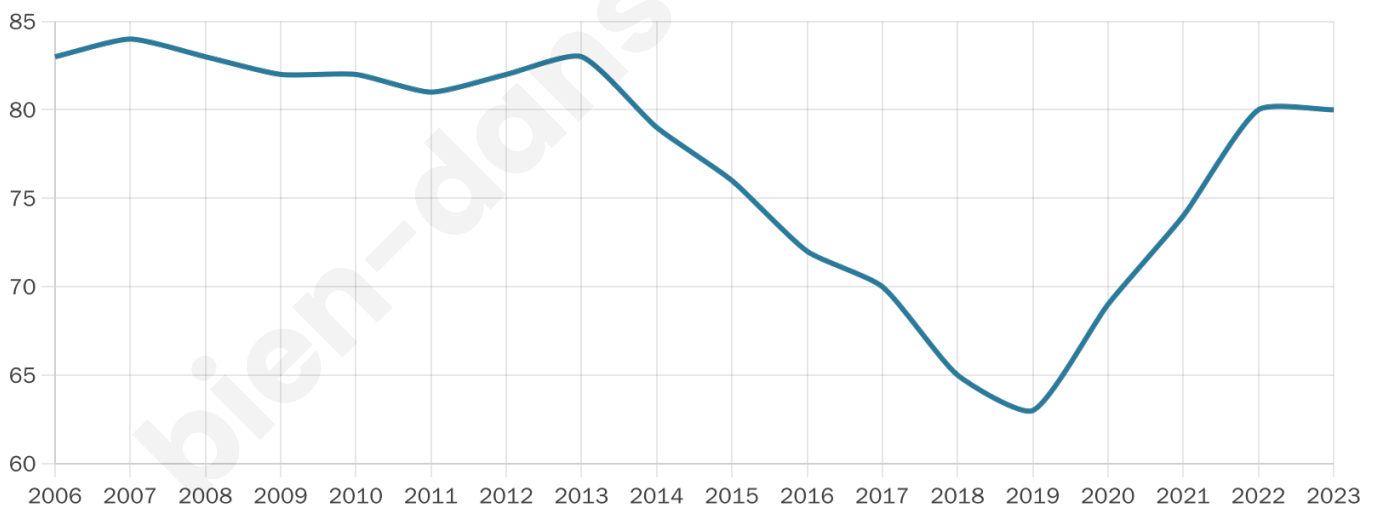

47 ans

Pop active

40%

Taux chômage

5.4%

Pop densité

9 h/km²

Revenu moyen

NC

Evolution du nombre d'habitants

Sources : Institut national de la statistique et des études économiques (insee) selon Les dernières parutions officielles de 2024 portant sur les années 2020, 2021 et 2022.