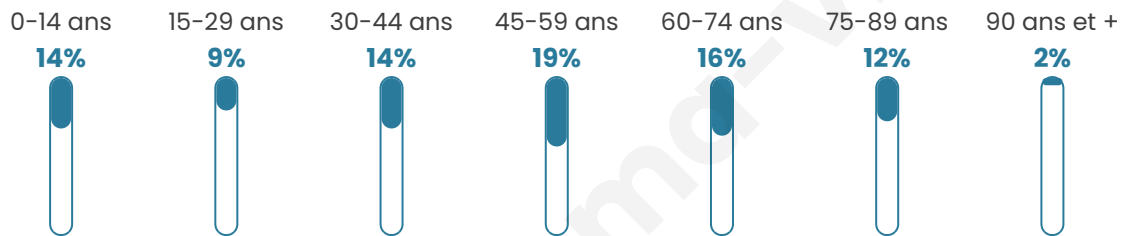

Version web

Ville de Montreuil-la-Cambe

Présenté par

BIEN dans ma **VILLE** 

Sommaire

Situation géographique	3
Statistiques sur la population	4
Evolution du nombre d'habitants	4
Tranche d'âge	5
0-14 ans	5
15-29 ans	5
30-44 ans	5
45-59 ans	5
60-74 ans	5
75-89 ans	5
90 ans et +	5
Activité professionnelle	5
Agriculteurs	5
Artisans, Commerçants	5
Cadres et sup.	5
Professions intermédiaires	5
Employé	5
Ouvrier	5
Retraité	5
Autres	5
Niveau de diplôme	6
Sans diplôme ou CEP	6
Brevet, BEPC, DNB	6
CAP-BEP ou équivalent	6
BAC ou équivalent	6
BAC+2	6
BAC+3 ou +4	6
BAC+5 ou plus	6
Composition des ménages	6
Couple sans enfant	6
Couple avec enfant(s)	6
Famille monoparentale	6
Colocation / Autre	6
Personnes seules	6
Profils électoraux	7
Premier tour	7
Sécurité	8
Evolution du nombre d'infractions	8
Pour comparer	9
Services à la population	10
Commerce	10
Éducation	10
Villes autour de Montreuil-la-Cambe	11

47 ans

Pop active

40%

Taux chômage

5.4%

Pop densité

9 h/km²

Revenu moyen

NC

Evolution du nombre d'habitants

Sources : Institut national de la statistique et des études économiques (insee) selon Les dernières parutions officielles de 2024 portant sur les années 2020, 2021 et 2022.

Tranche d'âge

Activité professionnelle

Niveau de diplôme

Composition des ménages

Profils électoraux

Premier tour

	Emmanuel MACRON	21.05 %
	Marine LE PEN	21.05 %
	Éric ZEMMOUR	21.05 %
	Valérie PÉCRESSÉ	10.53 %
	Jean LASSALLE	7.02 %
	Jean-Luc MÉLENCHON	7.02 %
	Fabien ROUSSEL	3.51 %
	Nicolas DUPONT- AIGNAN	3.51 %
	Anne HIDALGO	1.75 %
	Yannick JADOT	1.75 %
	Philippe POUTOU	1.75 %
	Nathalie ARTHAUD	0.00 %