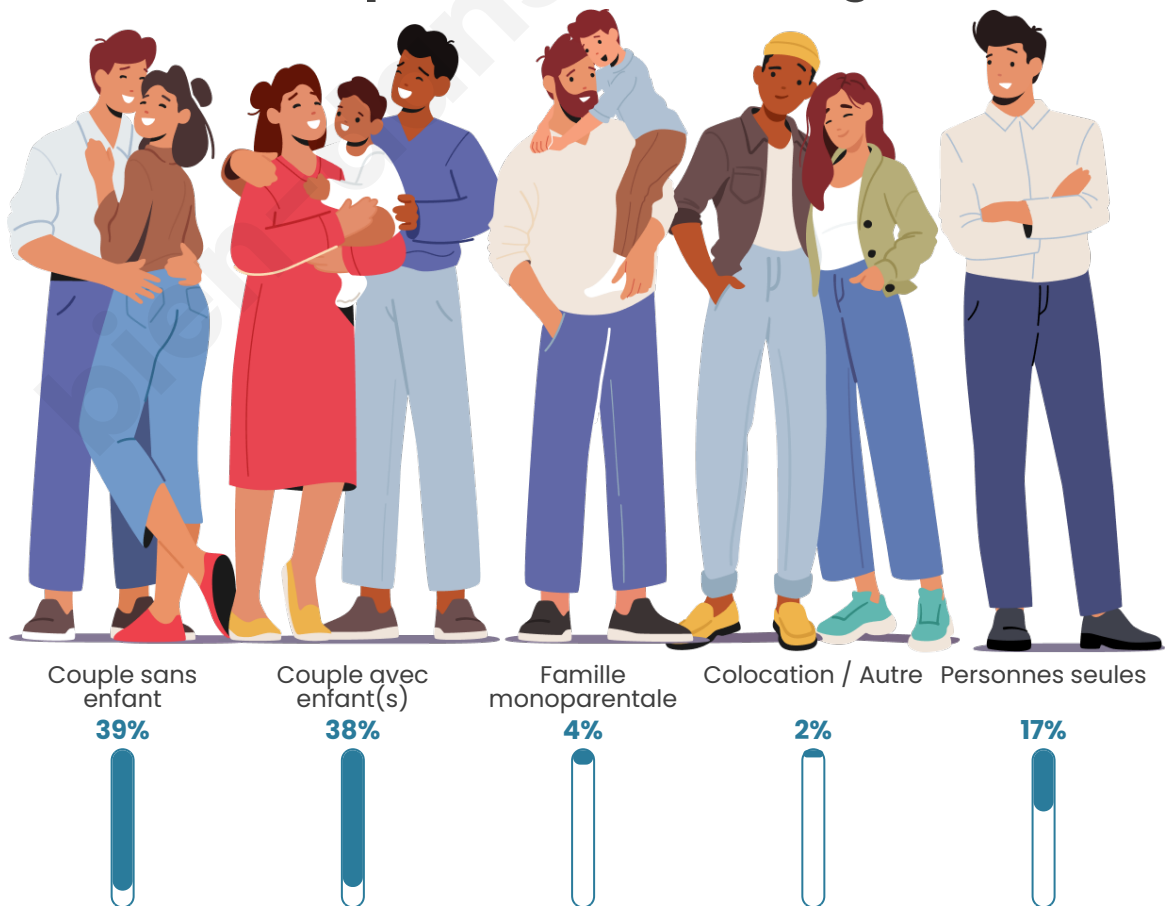

Tranche d'âge

Activité professionnelle

Niveau de diplôme

Composition des ménages

Profils électoraux

Premier tour

	Emmanuel MACRON	36.97 %
	Jean-Luc MÉLENCHON	19.42 %
	Marine LE PEN	18.05 %
	Yannick JADOT	7.15 %
	Valérie PÉCRESSE	4.72 %
	Éric ZEMMOUR	4.27 %
	Anne HIDALGO	2.34 %
	Fabien ROUSSEL	2.23 %
	Jean LASSALLE	1.85 %
	Nicolas DUPONT- AIGNAN	1.37 %
	Philippe POUTOU	0.90 %
	Nathalie ARTHAUD	0.73 %