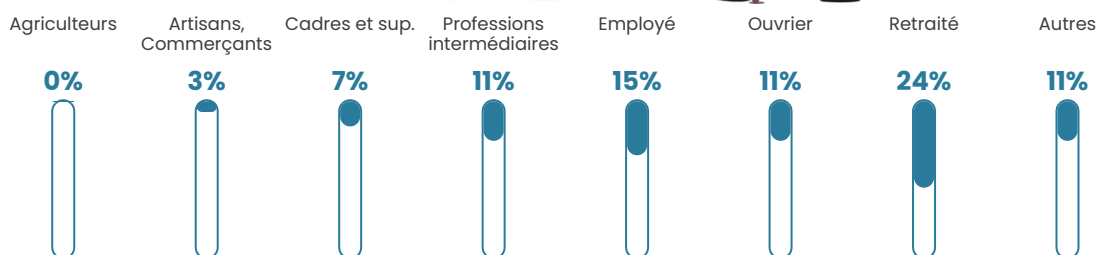

601 h/km²

Revenu moyen

24 220 €/an

Evolution du nombre d'habitants

Sources : Institut national de la statistique et des études économiques (insee) selon Les dernières parutions officielles de 2024 portant sur les années 2020, 2021 et 2022.

Tranche d'âge

Activité professionnelle

Niveau de diplôme

Composition des ménages

Profils électoraux

Premier tour

	Emmanuel MACRON	36.97 %
	Jean-Luc MÉLENCHON	19.42 %
	Marine LE PEN	18.05 %
	Yannick JADOT	7.15 %
	Valérie PÉCRESSE	4.72 %
	Éric ZEMMOUR	4.27 %
	Anne HIDALGO	2.34 %
	Fabien ROUSSEL	2.23 %
	Jean LASSALLE	1.85 %
	Nicolas DUPONT- AIGNAN	1.37 %
	Philippe POUTOU	0.90 %
	Nathalie ARTHAUD	0.73 %