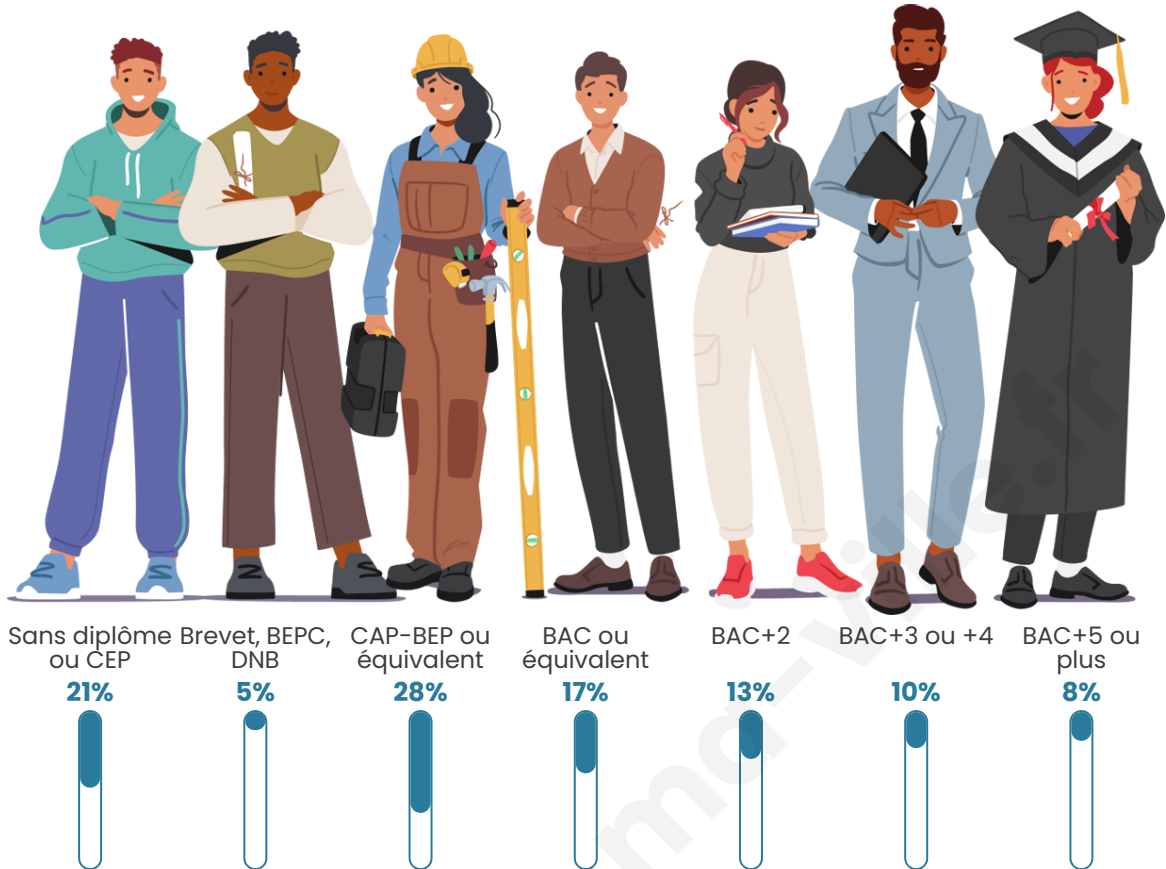

7 808

Age moyen

41 ans

Pop active

45.7%

Taux chômage

7.9%

Pop densité

Tranche d'âge

Activité professionnelle

Niveau de diplôme

Composition des ménages

Profils électoraux

Premier tour

	Emmanuel MACRON	36.97 %
	Jean-Luc MÉLENCHON	19.42 %
	Marine LE PEN	18.05 %
	Yannick JADOT	7.15 %
	Valérie PÉCRESSE	4.72 %
	Éric ZEMMOUR	4.27 %
	Anne HIDALGO	2.34 %
	Fabien ROUSSEL	2.23 %
	Jean LASSALLE	1.85 %
	Nicolas DUPONT- AIGNAN	1.37 %
	Philippe POUTOU	0.90 %
	Nathalie ARTHAUD	0.73 %