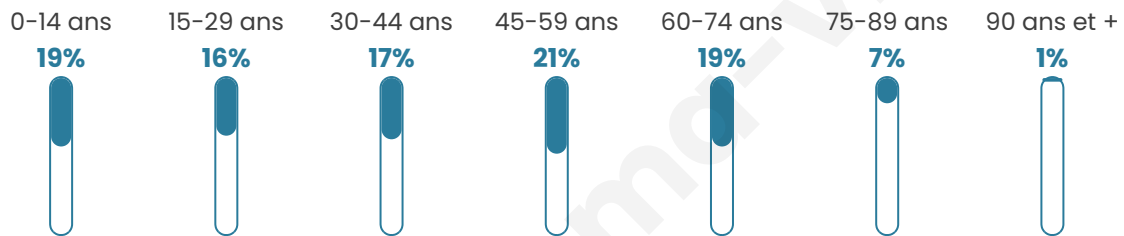

7 808

Age moyen

41 ans

Pop active

45.7%

Taux chômage

7.9%

Pop densité

601 h/km²

Revenu moyen

24 220 €/an

Evolution du nombre d'habitants

Sources : Institut national de la statistique et des études économiques (insee) selon Les dernières parutions officielles de 2024 portant sur les années 2020, 2021 et 2022.

Tranche d'âge

Activité professionnelle

Niveau de diplôme

Composition des ménages

Profils électoraux

Premier tour

	Emmanuel MACRON	36.97 %
	Jean-Luc MÉLENCHON	19.42 %
	Marine LE PEN	18.05 %
	Yannick JADOT	7.15 %
	Valérie PÉCRESSE	4.72 %
	Éric ZEMMOUR	4.27 %
	Anne HIDALGO	2.34 %
	Fabien ROUSSEL	2.23 %
	Jean LASSALLE	1.85 %
	Nicolas DUPONT- AIGNAN	1.37 %
	Philippe POUTOU	0.90 %
	Nathalie ARTHAUD	0.73 %