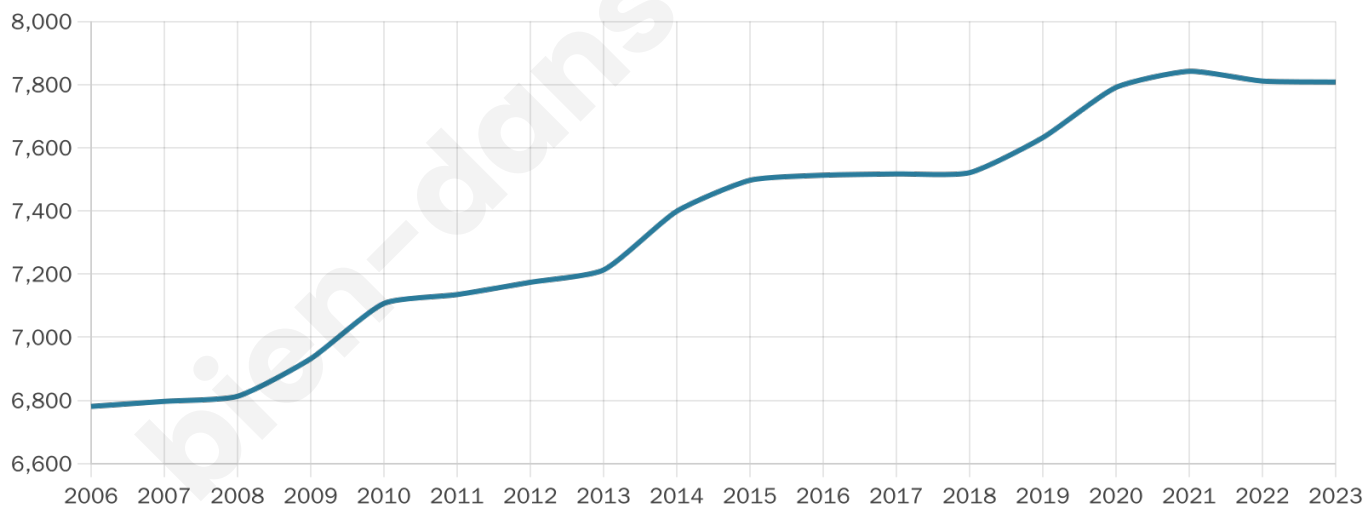

7 808

Age moyen

41 ans

Pop active

45.7%

Taux chômage

7.9%

Pop densité

601 h/km²

Revenu moyen

24 220 €/an

Evolution du nombre d'habitants

Sources : Institut national de la statistique et des études économiques (insee) selon Les dernières parutions officielles de 2024 portant sur les années 2020, 2021 et 2022.