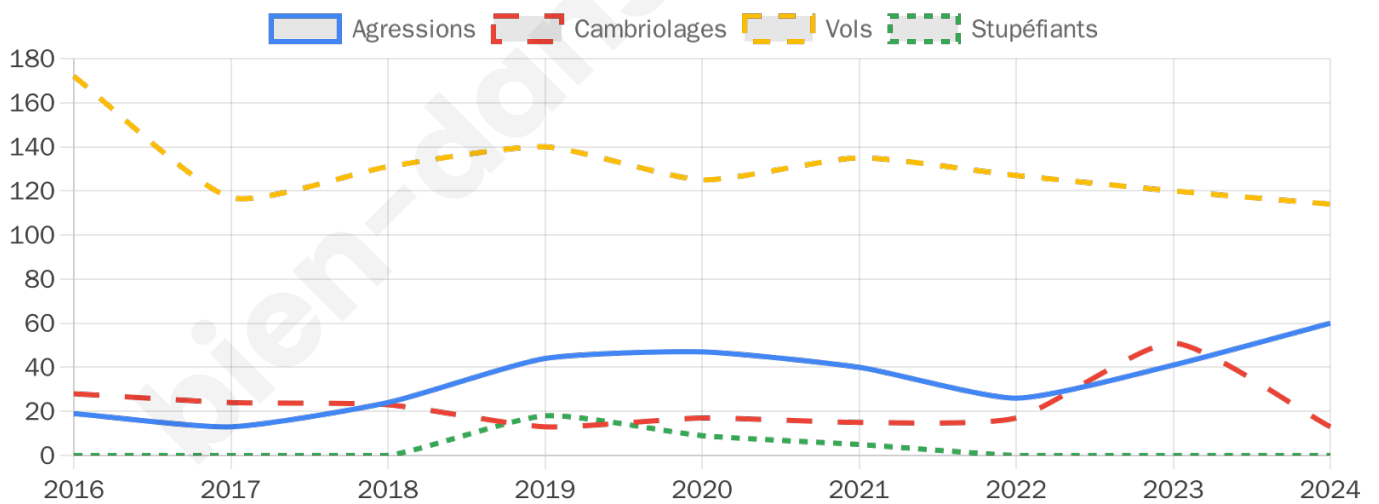

6 051 inscrits

Participation : 78.93%

Votes blancs : 1.91%

Votes nuls : 0.52%

Second tour

	Emmanuel MACRON	71,54 %
	Marine LE PEN	28,46 %

6 053 inscrits

Participation : 77.8%

Votes blancs : 6.14%

Votes nuls : 1.93%

Sécurité

Agressions physiques / sexuelles

60

Cambriolages

13

Vols / dégradations

114

Stupéfiants

0

Evolution du nombre d'infractions

Pour comparer

(en proportion du nombre d'habitants)

Sources : Bases statistiques communale, départementale et régionale de la délinquance enregistrée par la police et la gendarmerie nationales selon les dernières parutions officielles de 2025 portant sur l'année 2024 ([data.gouv](https://data.gouv.fr)).