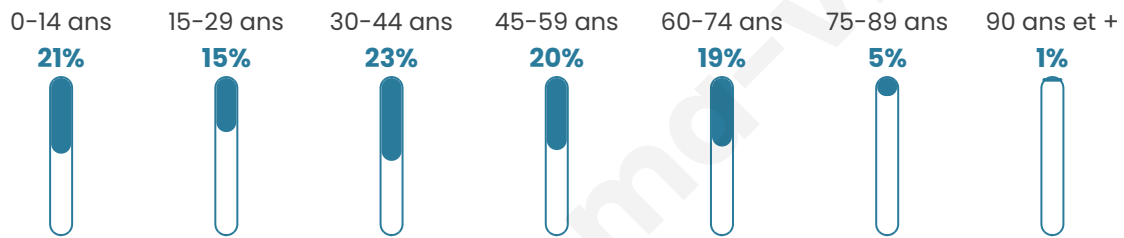

# Statistiques sur la population

Nombre d'habitants

**740**

Age moyen

**40 ans**

Pop active

**51.1%**

Taux chômage

**6.3%**

Pop densité

**30 h/km<sup>2</sup>**

Revenu moyen

**23 060 €/an**

## Evolution du nombre d'habitants

Sources : Institut national de la statistique et des études économiques (insee) selon Les dernières parutions officielles de 2024 portant sur les années 2020, 2021 et 2022.

## Tranche d'âge