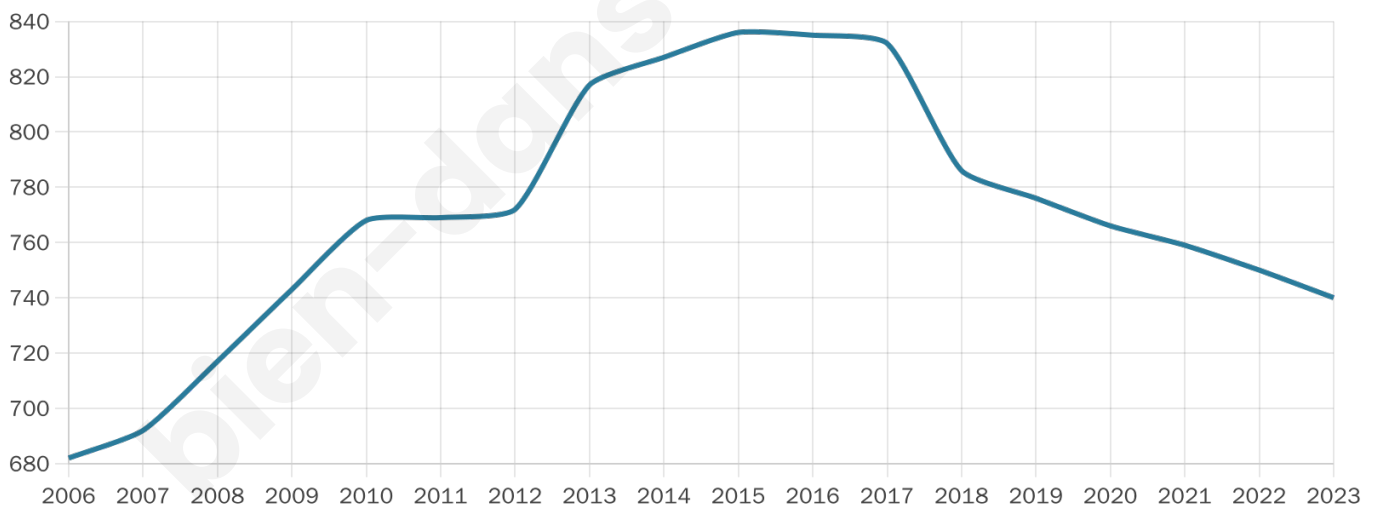

# Statistiques sur la population

Nombre d'habitants

**740**

Age moyen

**40 ans**

Pop active

**51.1%**

Taux chômage

**6.3%**

Pop densité

**30 h/km<sup>2</sup>**

Revenu moyen

**23 060 €/an**

## Evolution du nombre d'habitants

Sources : Institut national de la statistique et des études économiques (insee) selon Les dernières parutions officielles de 2024 portant sur les années 2020, 2021 et 2022.