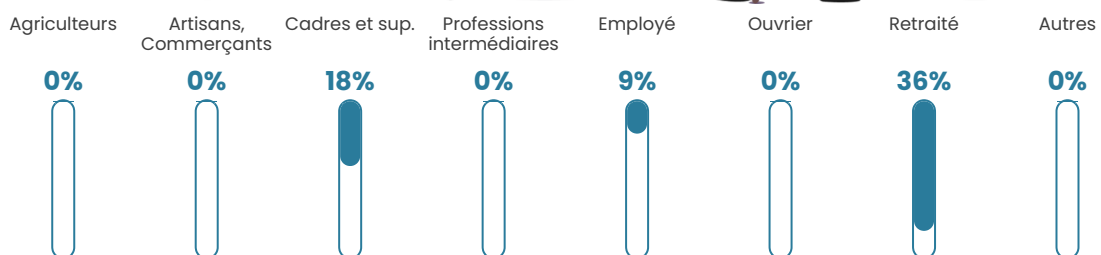

Pop densité

22 h/km²

Revenu moyen

NC

Evolution du nombre d'habitants

Sources : Institut national de la statistique et des études économiques (insee) selon Les dernières parutions officielles de 2024 portant sur les années 2020, 2021 et 2022.

Tranche d'âge

Activité professionnelle

Niveau de diplôme

Composition des ménages

Profils électoraux

Premier tour

	Jean-Luc MÉLENCHON	21.88 %
	Emmanuel MACRON	18.75 %
	Marine LE PEN	18.75 %
	Valérie PÉCRESSÉ	15.63 %
	Anne HIDALGO	9.38 %
	Éric ZEMMOUR	6.25 %
	Nicolas DUPONT- AIGNAN	6.25 %
	Yannick JADOT	3.13 %
	Nathalie ARTHAUD	0.00 %
	Fabien ROUSSEL	0.00 %
	Jean LASSALLE	0.00 %
	Philippe POUTOU	0.00 %