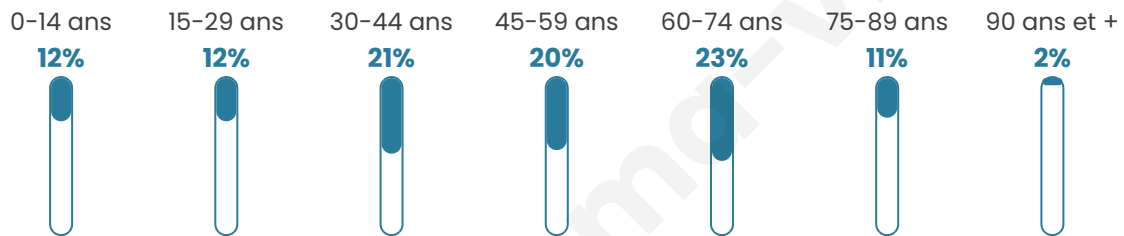

Nombre d'habitants

65

Age moyen

47 ans

Pop active

53.8%

Taux chômage

2.3%

Pop densité

22 h/km²

Revenu moyen

NC

Evolution du nombre d'habitants

Sources : Institut national de la statistique et des études économiques (insee) selon Les dernières parutions officielles de 2024 portant sur les années 2020, 2021 et 2022.

Tranche d'âge

Activité professionnelle

Niveau de diplôme

Composition des ménages

Profils électoraux

Premier tour

	Jean-Luc MÉLENCHON	21.88 %
	Emmanuel MACRON	18.75 %
	Marine LE PEN	18.75 %
	Valérie PÉCRESSÉ	15.63 %
	Anne HIDALGO	9.38 %
	Éric ZEMMOUR	6.25 %
	Nicolas DUPONT- AIGNAN	6.25 %
	Yannick JADOT	3.13 %
	Nathalie ARTHAUD	0.00 %
	Fabien ROUSSEL	0.00 %
	Jean LASSALLE	0.00 %
	Philippe POUTOU	0.00 %