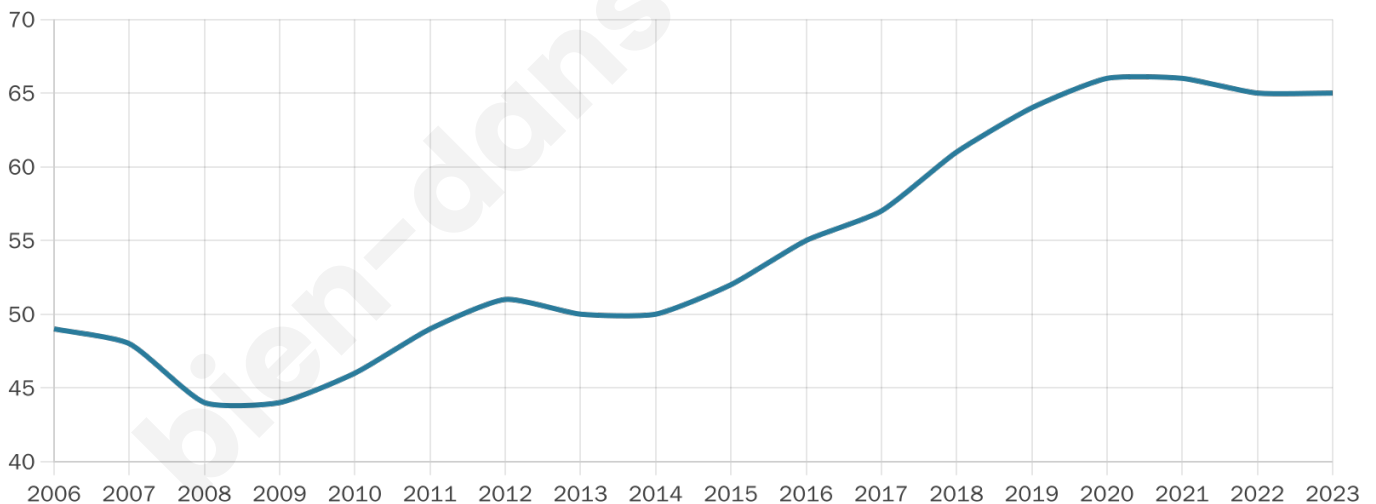

Nombre d'habitants

65

Age moyen

47 ans

Pop active

53.8%

Taux chômage

2.3%

Pop densité

22 h/km²

Revenu moyen

NC

Evolution du nombre d'habitants

Sources : Institut national de la statistique et des études économiques (insee) selon Les dernières parutions officielles de 2024 portant sur les années 2020, 2021 et 2022.

Tranche d'âge

Activité professionnelle

Niveau de diplôme

Composition des ménages

Profils électoraux

Premier tour

	Jean-Luc MÉLENCHON	21.88 %
	Emmanuel MACRON	18.75 %
	Marine LE PEN	18.75 %
	Valérie PÉCRESSÉ	15.63 %
	Anne HIDALGO	9.38 %
	Éric ZEMMOUR	6.25 %
	Nicolas DUPONT- AIGNAN	6.25 %
	Yannick JADOT	3.13 %
	Nathalie ARTHAUD	0.00 %
	Fabien ROUSSEL	0.00 %
	Jean LASSALLE	0.00 %
	Philippe POUTOU	0.00 %