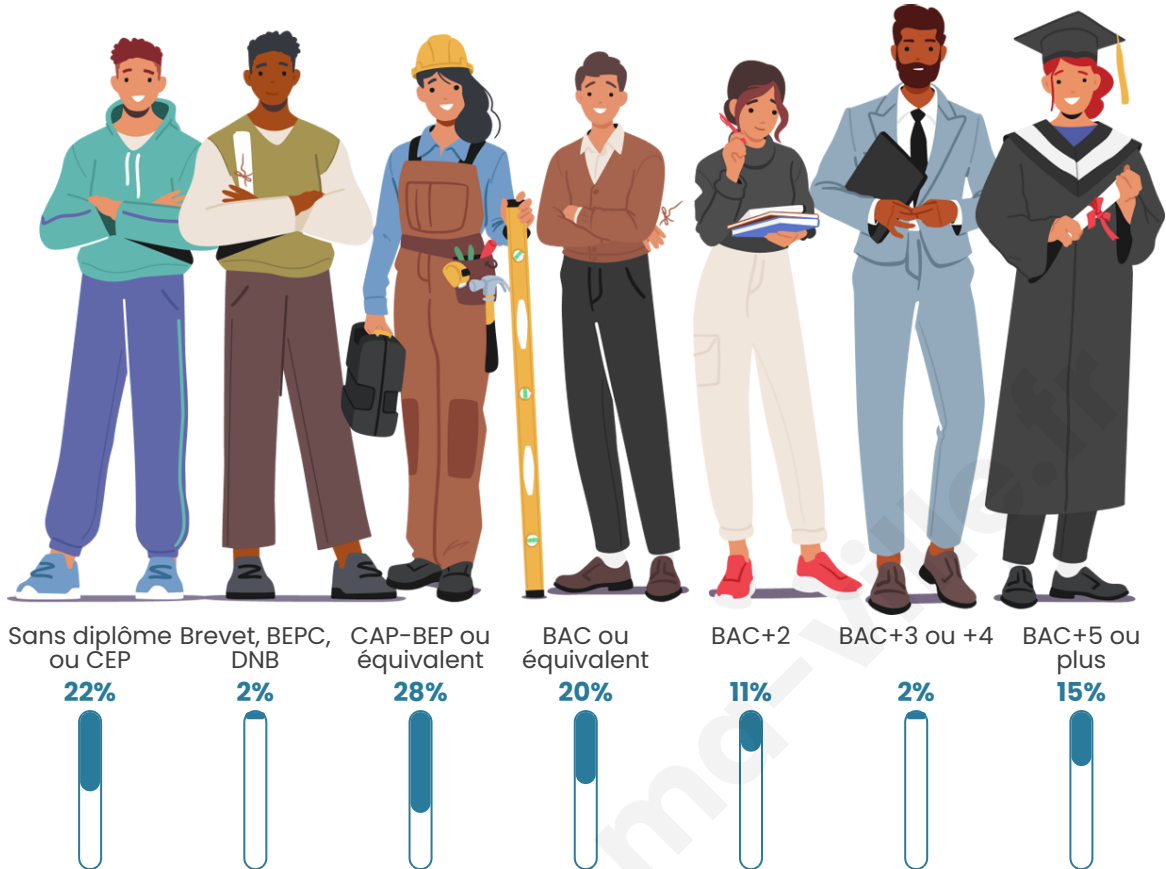

Nombre d'habitants

65

Age moyen

47 ans

Pop active

53.8%

Taux chômage

2.3%

Tranche d'âge

Activité professionnelle

Niveau de diplôme

Composition des ménages

Profils électoraux

Premier tour

	Jean-Luc MÉLENCHON	21.88 %
	Emmanuel MACRON	18.75 %
	Marine LE PEN	18.75 %
	Valérie PÉCRESSÉ	15.63 %
	Anne HIDALGO	9.38 %
	Éric ZEMMOUR	6.25 %
	Nicolas DUPONT- AIGNAN	6.25 %
	Yannick JADOT	3.13 %
	Nathalie ARTHAUD	0.00 %
	Fabien ROUSSEL	0.00 %
	Jean LASSALLE	0.00 %
	Philippe POUTOU	0.00 %