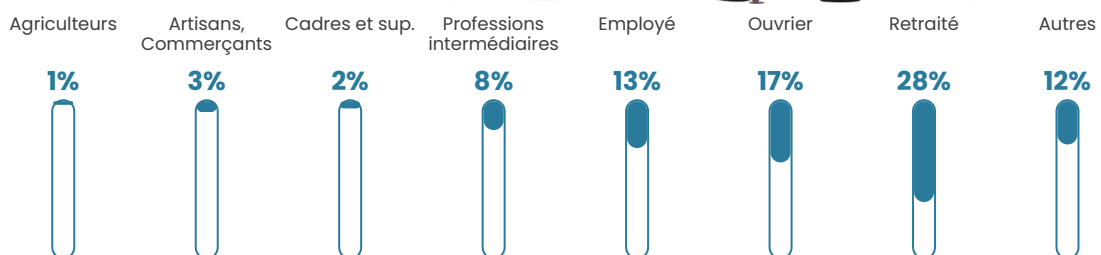

76 h/km²

Revenu moyen

20 620 €/an

Evolution du nombre d'habitants

Sources : Institut national de la statistique et des études économiques (insee) selon Les dernières parutions officielles de 2024 portant sur les années 2020, 2021 et 2022.

Tranche d'âge

Activité professionnelle

Niveau de diplôme

Composition des ménages

Profils électoraux

Premier tour

	Marine LE PEN	32.12 %
	Emmanuel MACRON	30.00 %
	Jean-Luc MÉLENCHON	14.09 %
	Éric ZEMMOUR	5.48 %
	Yannick JADOT	3.94 %
	Valérie PÉCRESSE	3.94 %
	Nicolas DUPONT-AIGNAN	2.69 %
	Jean LASSALLE	2.60 %
	Fabien ROUSSEL	2.36 %
	Anne HIDALGO	1.39 %
	Philippe POUTOU	0.87 %
	Nathalie ARTHAUD	0.53 %