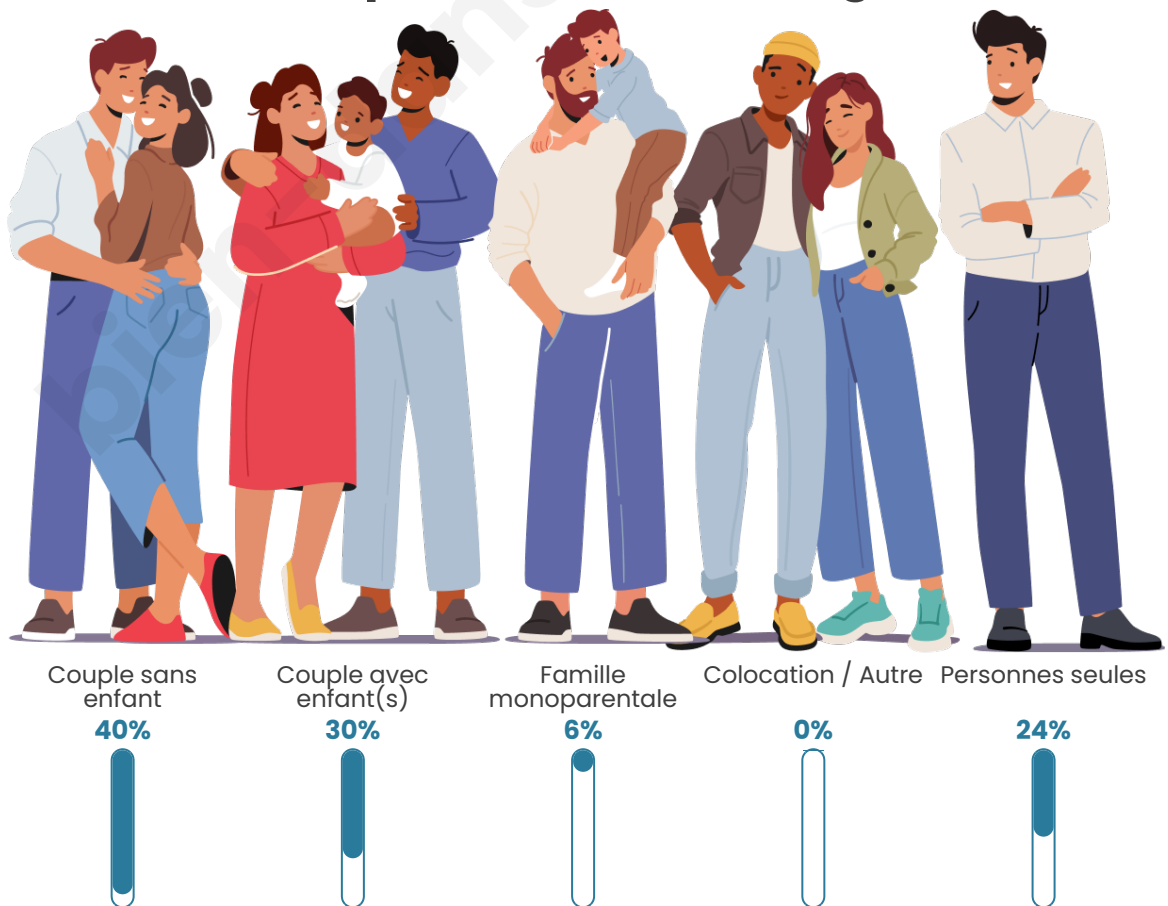

Tranche d'âge

Activité professionnelle

Niveau de diplôme

Composition des ménages

Profils électoraux

Premier tour

	Marine LE PEN	32.12 %
	Emmanuel MACRON	30.00 %
	Jean-Luc MÉLENCHON	14.09 %
	Éric ZEMMOUR	5.48 %
	Yannick JADOT	3.94 %
	Valérie PÉCRESSE	3.94 %
	Nicolas DUPONT-AIGNAN	2.69 %
	Jean LASSALLE	2.60 %
	Fabien ROUSSEL	2.36 %
	Anne HIDALGO	1.39 %
	Philippe POUTOU	0.87 %
	Nathalie ARTHAUD	0.53 %