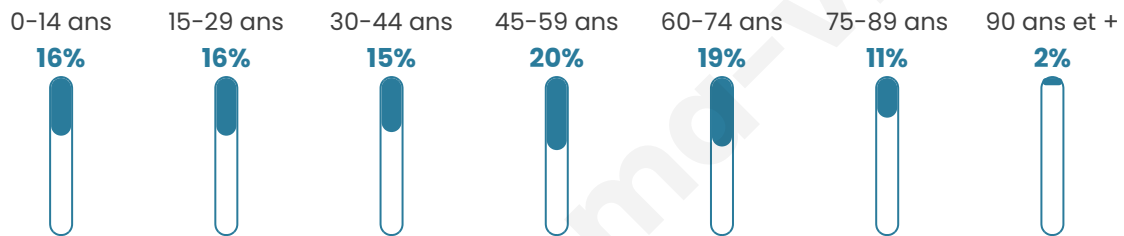

3 746

Age moyen

45 ans

Pop active

44.3%

Taux chômage

12.6%

Pop densité

76 h/km²

Revenu moyen

20 620 €/an

Evolution du nombre d'habitants

Sources : Institut national de la statistique et des études économiques (insee) selon Les dernières parutions officielles de 2024 portant sur les années 2020, 2021 et 2022.

Tranche d'âge

Activité professionnelle

Niveau de diplôme

Composition des ménages

Profils électoraux

Premier tour

	Marine LE PEN	32.12 %
	Emmanuel MACRON	30.00 %
	Jean-Luc MÉLENCHON	14.09 %
	Éric ZEMMOUR	5.48 %
	Yannick JADOT	3.94 %
	Valérie PÉCRESSE	3.94 %
	Nicolas DUPONT-AIGNAN	2.69 %
	Jean LASSALLE	2.60 %
	Fabien ROUSSEL	2.36 %
	Anne HIDALGO	1.39 %
	Philippe POUTOU	0.87 %
	Nathalie ARTHAUD	0.53 %

2 887 inscrits

Participation : 73.92%

Votes blancs : 2.06%

Votes nuls : 0.47%

Second tour

	Emmanuel MACRON	50,62 %
	Marine LE PEN	49,38 %

2 885 inscrits

Participation : 74.73%