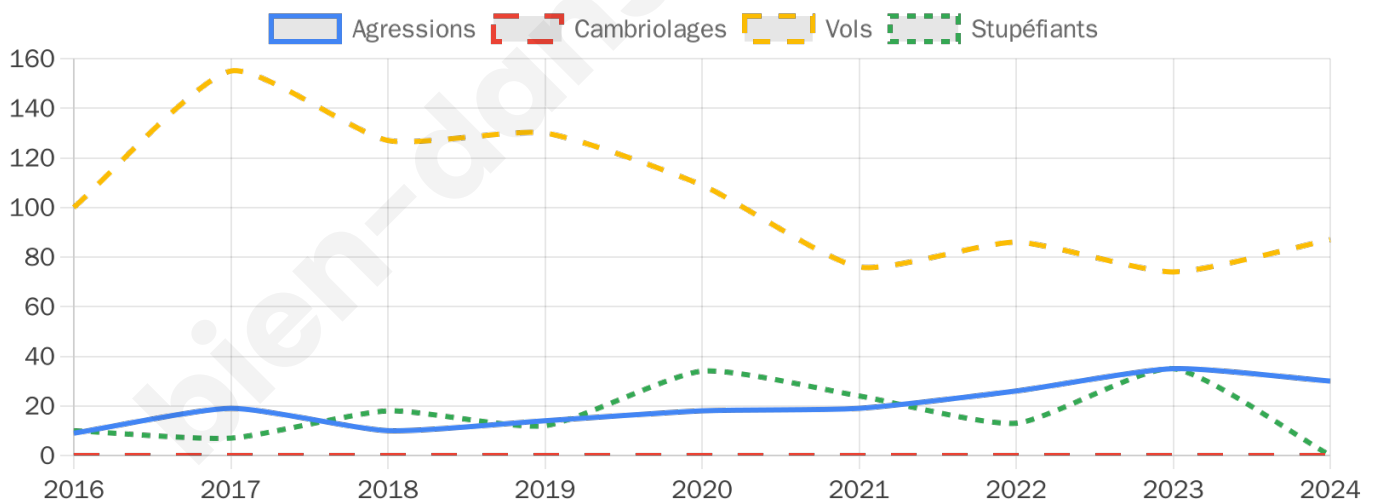

2 887 inscrits

Participation : 73.92%

Votes blancs : 2.06%

Votes nuls : 0.47%

Second tour

	Emmanuel MACRON	50,62 %
	Marine LE PEN	49,38 %

2 885 inscrits

Participation : 74.73%

Votes blancs : 5.1%

Votes nuls : 1.9%

Sécurité

Agressions physiques / sexuelles

30

Cambriolages

0

Vols / dégradations

87

Stupéfiants

0

Evolution du nombre d'infractions

Pour comparer

(en proportion du nombre d'habitants)

Sources : Bases statistiques communale, départementale et régionale de la délinquance enregistrée par la police et la gendarmerie nationales selon les dernières parutions officielles de 2025 portant sur l'année 2024 ([data.gouv](https://data.gouv.fr)).