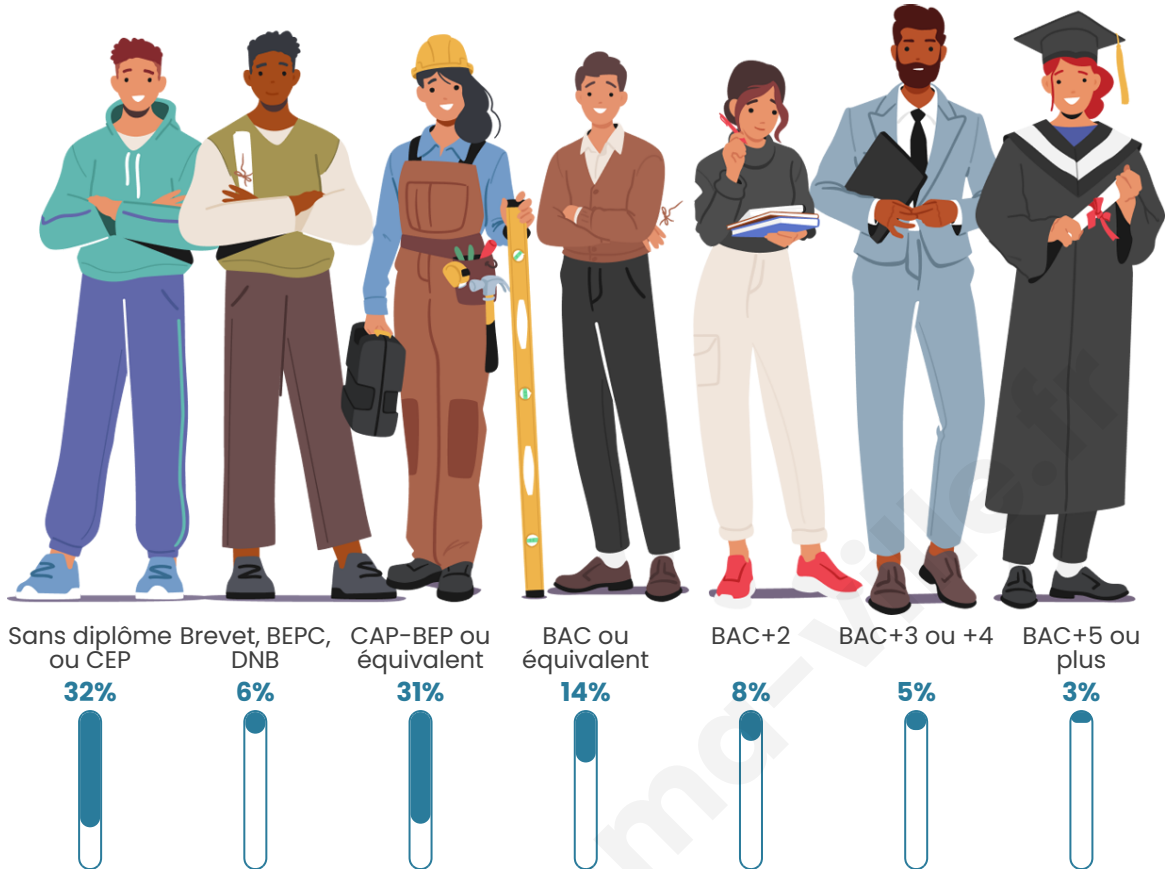

3 746

Age moyen

45 ans

Pop active

44.3%

Taux chômage

12.6%

Pop densité

Tranche d'âge

Activité professionnelle

Niveau de diplôme

Composition des ménages

Profils électoraux

Premier tour

	Marine LE PEN	32.12 %
	Emmanuel MACRON	30.00 %
	Jean-Luc MÉLENCHON	14.09 %
	Éric ZEMMOUR	5.48 %
	Yannick JADOT	3.94 %
	Valérie PÉCRESSE	3.94 %
	Nicolas DUPONT-AIGNAN	2.69 %
	Jean LASSALLE	2.60 %
	Fabien ROUSSEL	2.36 %
	Anne HIDALGO	1.39 %
	Philippe POUTOU	0.87 %
	Nathalie ARTHAUD	0.53 %