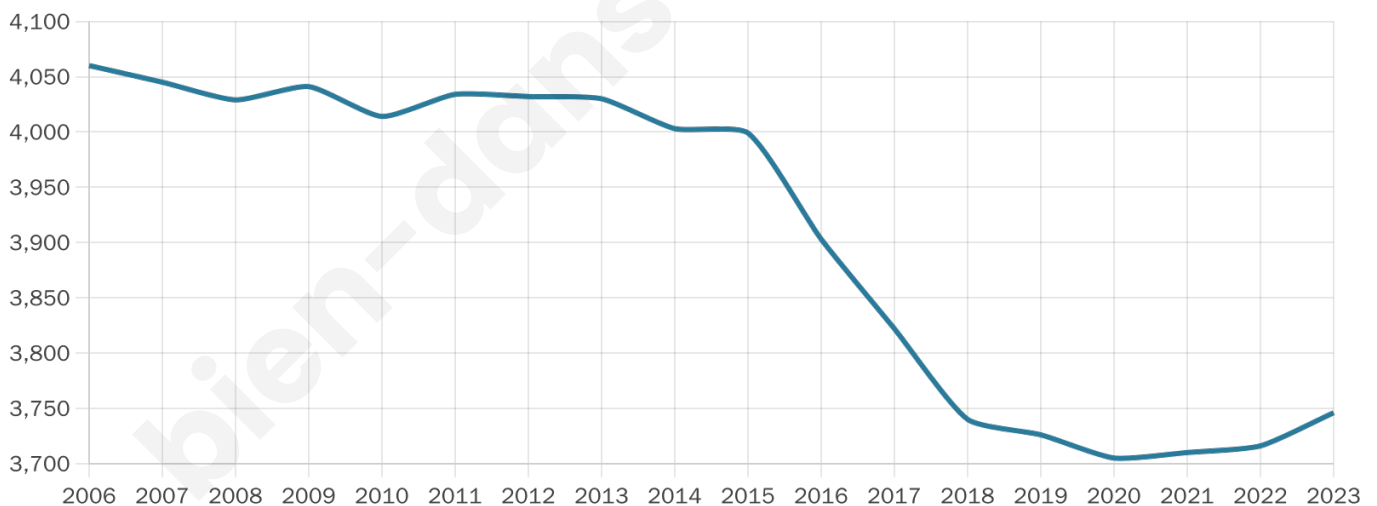

3 746

Age moyen

45 ans

Pop active

44.3%

Taux chômage

12.6%

Pop densité

76 h/km²

Revenu moyen

20 620 €/an

Evolution du nombre d'habitants

Sources : Institut national de la statistique et des études économiques (insee) selon Les dernières parutions officielles de 2024 portant sur les années 2020, 2021 et 2022.