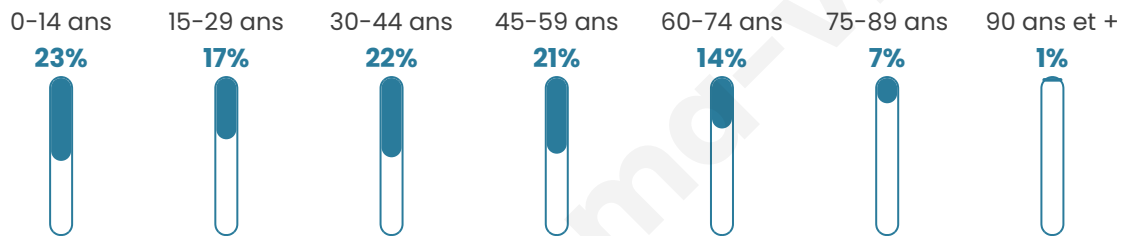

Age moyen

38 ans

Pop active

51.2%

Taux chômage

9.5%

Pop densité

100 h/km²

Revenu moyen

24 450 €/an

Evolution du nombre d'habitants

Sources : Institut national de la statistique et des études économiques (insee) selon Les dernières parutions officielles de 2024 portant sur les années 2020, 2021 et 2022.

Tranche d'âge

Activité professionnelle

Niveau de diplôme

Composition des ménages

Profils électoraux

Premier tour

| | | |
|-------------------------------------------------------------------------------------|-----------------------|---------|
|  | Marine LE PEN | 38.17 % |
|  | Jean-Luc MÉLENCHON | 18.87 % |
|  | Emmanuel MACRON | 15.82 % |
|  | Éric ZEMMOUR | 6.82 % |
|  | Valérie PÉCRESSE | 6.10 % |
|  | Yannick JADOT | 3.48 % |
|  | Fabien ROUSSEL | 2.90 % |
|  | Nicolas DUPONT-AIGNAN | 2.76 % |
|  | Jean LASSALLE | 2.61 % |
|  | Anne HIDALGO | 1.02 % |
|  | Nathalie ARTHAUD | 0.73 % |
|  | Philippe POUTOU | 0.73 % |

957 inscrits

Participation : 72.73%

Votes blancs : 1.01%

Votes nuls : 0.00%

Second tour

| | | |
|-----------------------------------------------------------------------------------|-----------------|---------|
|  | Emmanuel MACRON | 35,14 % |
|  | Marine LE PEN | 64,86 % |