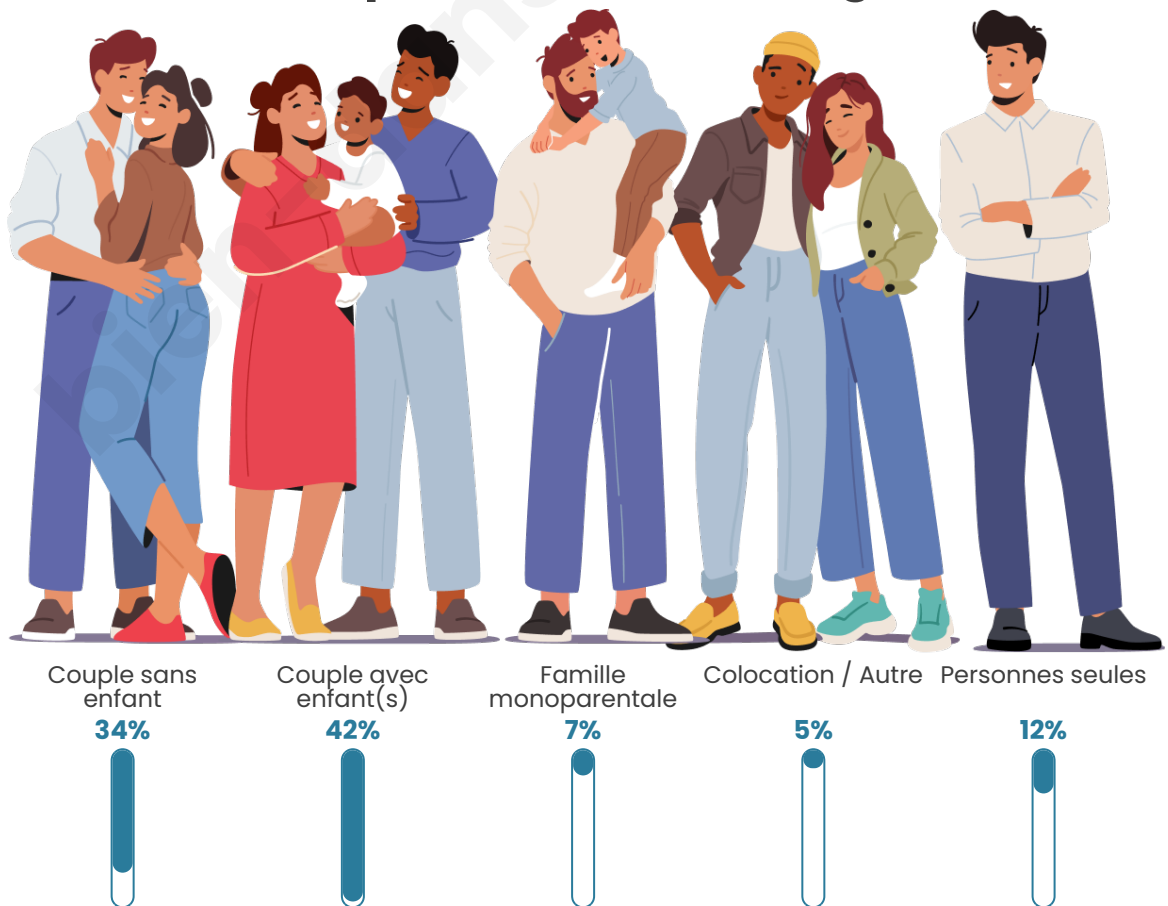

Tranche d'âge

Activité professionnelle

Niveau de diplôme

Composition des ménages

Profils électoraux

Premier tour

| | | |
|-------------------------------------------------------------------------------------|-----------------------|---------|
|  | Marine LE PEN | 38.17 % |
|  | Jean-Luc MÉLENCHON | 18.87 % |
|  | Emmanuel MACRON | 15.82 % |
|  | Éric ZEMMOUR | 6.82 % |
|  | Valérie PÉCRESSE | 6.10 % |
|  | Yannick JADOT | 3.48 % |
|  | Fabien ROUSSEL | 2.90 % |
|  | Nicolas DUPONT-AIGNAN | 2.76 % |
|  | Jean LASSALLE | 2.61 % |
|  | Anne HIDALGO | 1.02 % |
|  | Nathalie ARTHAUD | 0.73 % |
|  | Philippe POUTOU | 0.73 % |

957 inscrits

Participation : 71.26%

Votes blancs : 6.3%

Votes nuls : 1.47%

Sécurité

Agressions physiques / sexuelles

0

Cambriolages