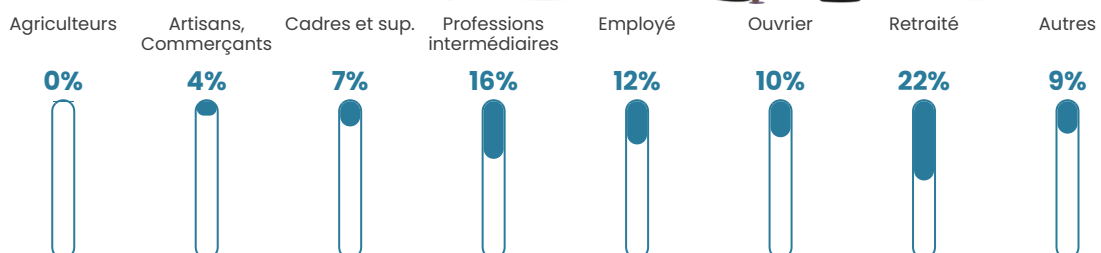

Revenu moyen

24 450 €/an

Evolution du nombre d'habitants

Sources : Institut national de la statistique et des études économiques (insee) selon Les dernières parutions officielles de 2024 portant sur les années 2020, 2021 et 2022.

Tranche d'âge

Activité professionnelle

Niveau de diplôme

Composition des ménages

Profils électoraux

Premier tour

| | | |
|-------------------------------------------------------------------------------------|-----------------------|---------|
|  | Marine LE PEN | 38.17 % |
|  | Jean-Luc MÉLENCHON | 18.87 % |
|  | Emmanuel MACRON | 15.82 % |
|  | Éric ZEMMOUR | 6.82 % |
|  | Valérie PÉCRESSE | 6.10 % |
|  | Yannick JADOT | 3.48 % |
|  | Fabien ROUSSEL | 2.90 % |
|  | Nicolas DUPONT-AIGNAN | 2.76 % |
|  | Jean LASSALLE | 2.61 % |
|  | Anne HIDALGO | 1.02 % |
|  | Nathalie ARTHAUD | 0.73 % |
|  | Philippe POUTOU | 0.73 % |