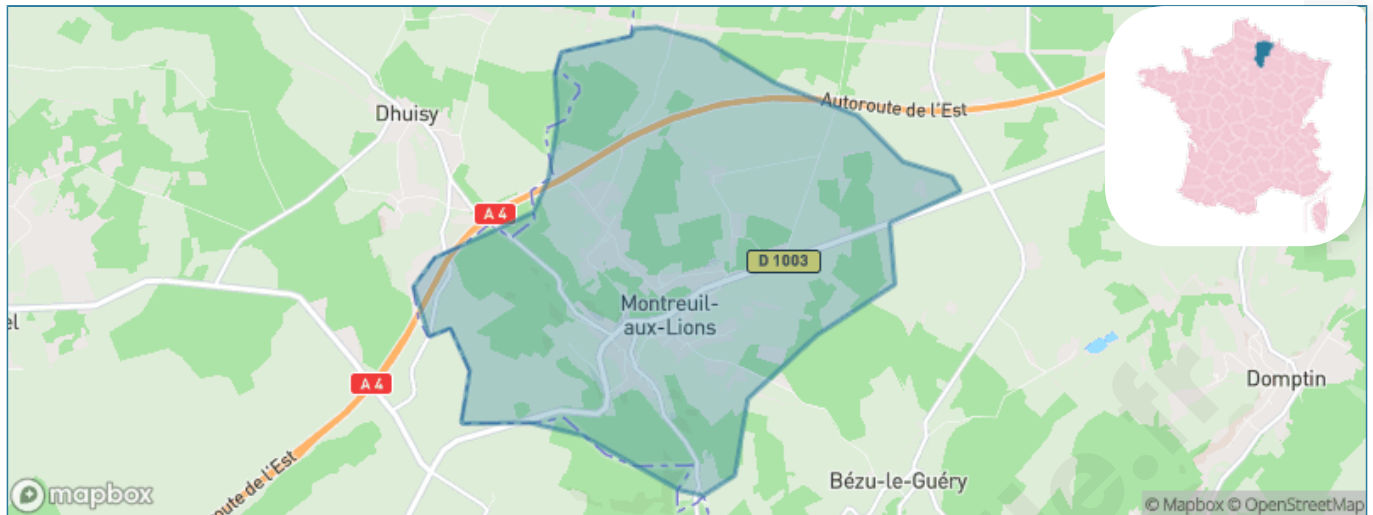

Version web

Ville de Montreuil-aux-Lions

Présenté par

BIEN dans ma **VILLE** 

Sommaire

| | |
|------------------------------------------------|----|
| Situation géographique | 3 |
| Statistiques sur la population | 4 |
| Evolution du nombre d'habitants | 4 |
| Tranche d'âge | 5 |
| 0-14 ans | 5 |
| 15-29 ans | 5 |
| 30-44 ans | 5 |
| 45-59 ans | 5 |
| 60-74 ans | 5 |
| 75-89 ans | 5 |
| 90 ans et + | 5 |
| Activité professionnelle | 5 |
| Agriculteurs | 5 |
| Artisans, Commerçants | 5 |
| Cadres et sup. | 5 |
| Professions intermédiaires | 5 |
| Employé | 5 |
| Ouvrier | 5 |
| Retraité | 5 |
| Autres | 5 |
| Niveau de diplôme | 6 |
| Sans diplôme ou CEP | 6 |
| Brevet, BEPC, DNB | 6 |
| CAP-BEP ou équivalent | 6 |
| BAC ou équivalent | 6 |
| BAC+2 | 6 |
| BAC+3 ou +4 | 6 |
| BAC+5 ou plus | 6 |
| Composition des ménages | 6 |
| Couple sans enfant | 6 |
| Couple avec enfant(s) | 6 |
| Famille monoparentale | 6 |
| Colocation / Autre | 6 |
| Personnes seules | 6 |
| Profil électoraux | 7 |
| Premier tour | 7 |
| Sécurité | 8 |
| Evolution du nombre d'infractions | 8 |
| Pour comparer | 9 |
| Services à la population | 10 |
| Commerce | 10 |
| Éducation | 10 |
| Villes autour de Montreuil-aux-Lions | 12 |
| Avis sur la ville de Montreuil-aux-Lions | 13 |
| Moyenne par critère | 13 |
| Villes autour de Montreuil-aux-Lions | 13 |
| Répartition des avis par note | 13 |
| Répartition des avis par note | 13 |

Situation géographique

i Informations clés

- **Région** : Hauts-de-France
- **Département** : Aisne
- **Code postal** : 02310
- **Superficie** : 13 km²

Statistiques sur la population

Nombre d'habitants

1 305