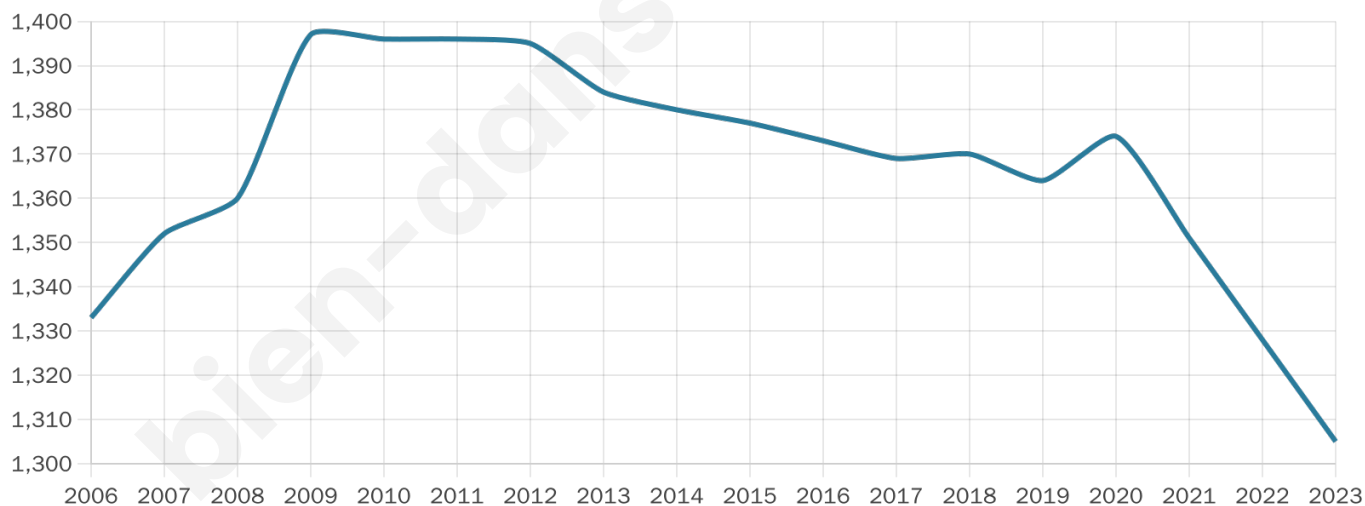

Age moyen

38 ans

Pop active

51.2%

Taux chômage

9.5%

Pop densité

100 h/km²

Revenu moyen

24 450 €/an

Evolution du nombre d'habitants

Sources : Institut national de la statistique et des études économiques (insee) selon Les dernières parutions officielles de 2024 portant sur les années 2020, 2021 et 2022.