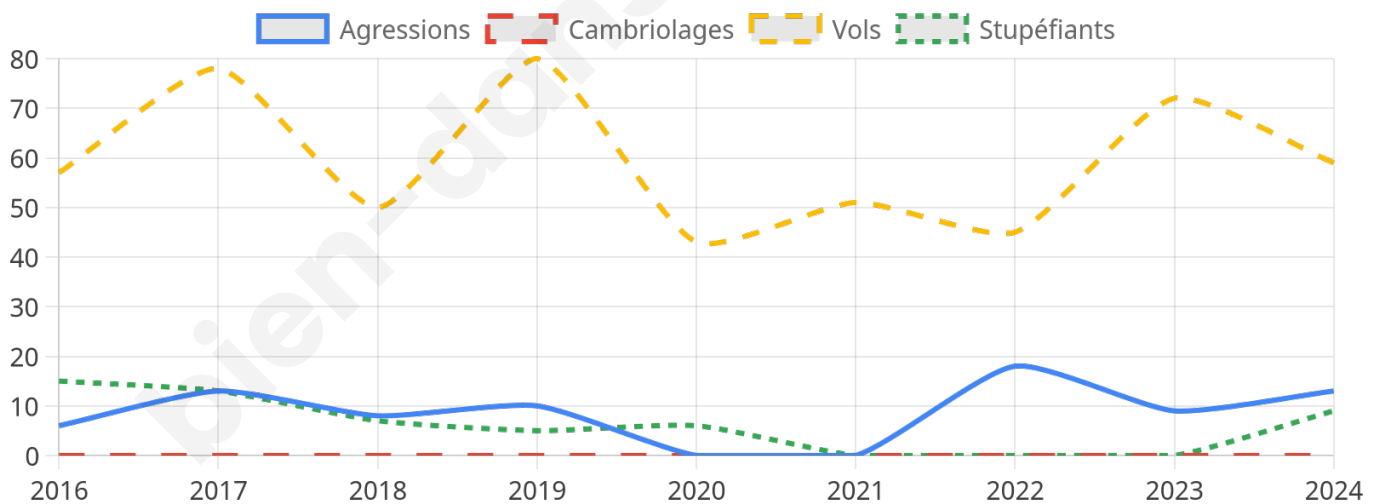

1 466 inscrits

Participation : 73.87%

Votes blancs : 1.85%

Votes nuls : 0.92%

Second tour

	Emmanuel MACRON	63,35 %
	Marine LE PEN	36,65 %

1 466 inscrits

Participation : 74.42%

Votes blancs : 6.69%

Votes nuls : 2.02%

Sécurité

Agressions physiques / sexuelles

13

Cambriolages

0

Vols / dégradations

59

Stupéfiants

9

Evolution du nombre d'infractions

Pour comparer

(en proportion du nombre d'habitants)

Sources : Bases statistiques communale, départementale et régionale de la délinquance enregistrée par la police et la gendarmerie nationales selon les dernières parutions officielles de 2025 portant sur l'année 2024 ([data.gouv](https://data.gouv.fr)).