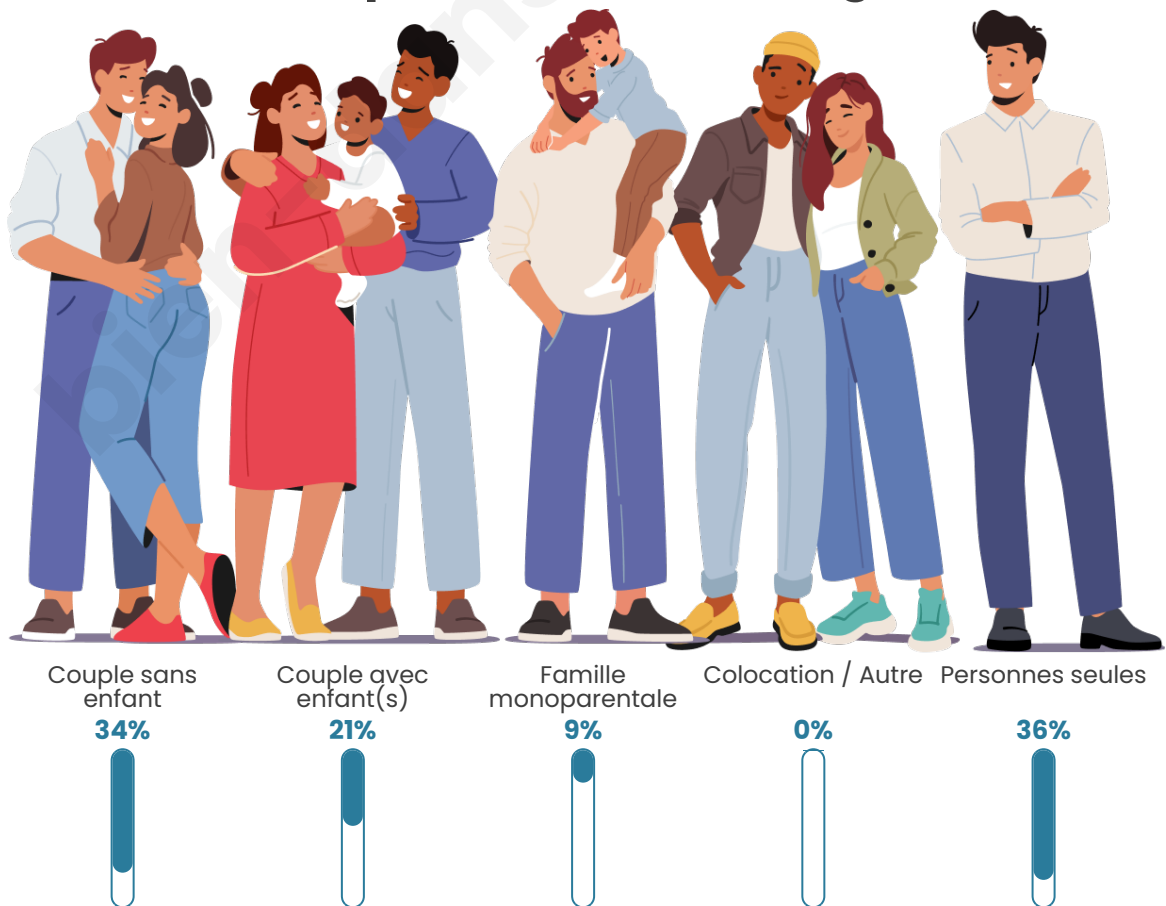

Tranche d'âge

Activité professionnelle

Niveau de diplôme

Composition des ménages

Profils électoraux

Premier tour

	Emmanuel MACRON	37.99 %
	Marine LE PEN	20.23 %
	Jean-Luc MÉLENCHON	16.90 %
	Valérie PÉCRESSÉ	6.46 %
	Éric ZEMMOUR	4.84 %
	Yannick JADOT	3.04 %
	Fabien ROUSSEL	2.94 %
	Nicolas DUPONT-AIGNAN	2.37 %
	Jean LASSALLE	1.80 %
	Anne HIDALGO	1.61 %
	Philippe POUTOU	1.04 %
	Nathalie ARTHAUD	0.76 %