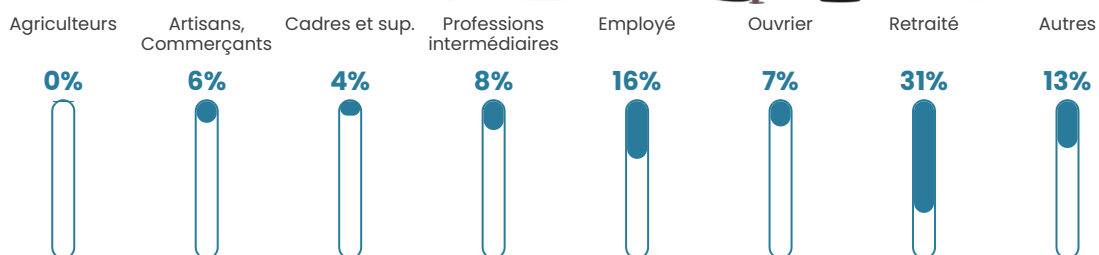

956 h/km²

Revenu moyen

21 070 €/an

Evolution du nombre d'habitants

Sources : Institut national de la statistique et des études économiques (insee) selon Les dernières parutions officielles de 2024 portant sur les années 2020, 2021 et 2022.

Tranche d'âge

Activité professionnelle

Niveau de diplôme

Composition des ménages

Profils électoraux

Premier tour

	Emmanuel MACRON	37.99 %
	Marine LE PEN	20.23 %
	Jean-Luc MÉLENCHON	16.90 %
	Valérie PÉCRESSÉ	6.46 %
	Éric ZEMMOUR	4.84 %
	Yannick JADOT	3.04 %
	Fabien ROUSSEL	2.94 %
	Nicolas DUPONT-AIGNAN	2.37 %
	Jean LASSALLE	1.80 %
	Anne HIDALGO	1.61 %
	Philippe POUTOU	1.04 %
	Nathalie ARTHAUD	0.76 %