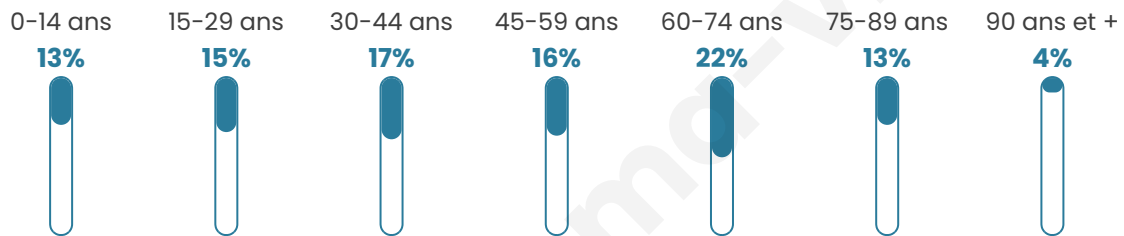

1 912

Age moyen

48 ans

Pop active

40.2%

Taux chômage

10.8%

Pop densité

956 h/km²

Revenu moyen

21 070 €/an

Evolution du nombre d'habitants

Sources : Institut national de la statistique et des études économiques (insee) selon Les dernières parutions officielles de 2024 portant sur les années 2020, 2021 et 2022.

Tranche d'âge

Activité professionnelle

Niveau de diplôme

Composition des ménages

Profils électoraux

Premier tour

	Emmanuel MACRON	37.99 %
	Marine LE PEN	20.23 %
	Jean-Luc MÉLENCHON	16.90 %
	Valérie PÉCRESSÉ	6.46 %
	Éric ZEMMOUR	4.84 %
	Yannick JADOT	3.04 %
	Fabien ROUSSEL	2.94 %
	Nicolas DUPONT-AIGNAN	2.37 %
	Jean LASSALLE	1.80 %
	Anne HIDALGO	1.61 %
	Philippe POUTOU	1.04 %
	Nathalie ARTHAUD	0.76 %

1 466 inscrits

Participation : 73.87%

Votes blancs : 1.85%

Votes nuls : 0.92%

Second tour

	Emmanuel MACRON	63,35 %
	Marine LE PEN	36,65 %

1 466 inscrits

Participation : 74.42%