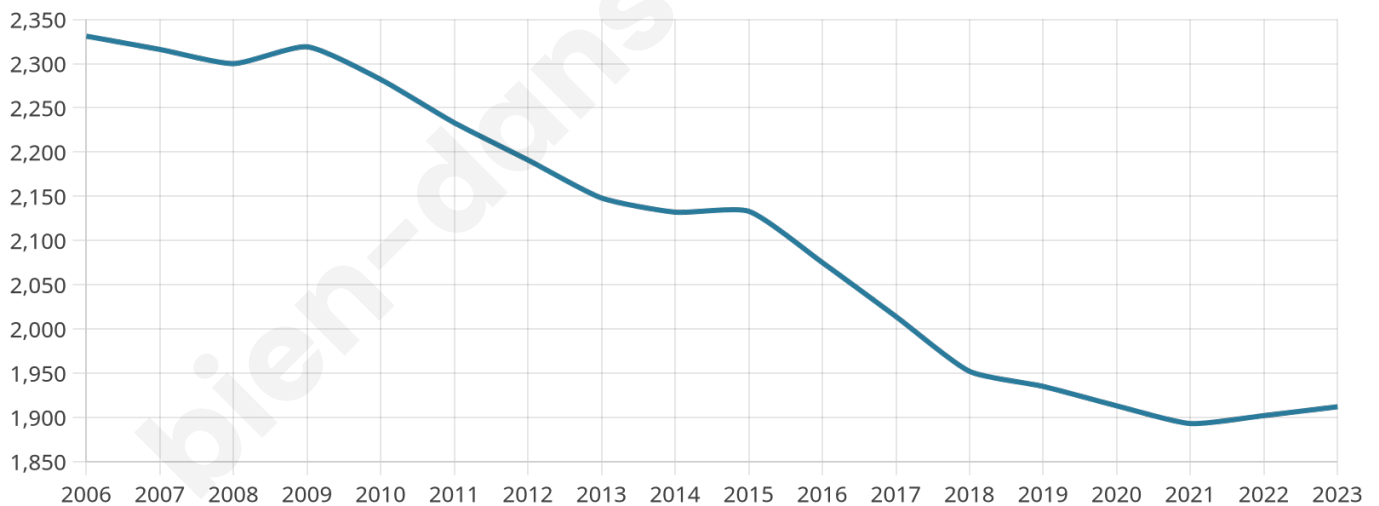

1 912

Age moyen

48 ans

Pop active

40.2%

Taux chômage

10.8%

Pop densité

956 h/km²

Revenu moyen

21 070 €/an

Evolution du nombre d'habitants

Sources : Institut national de la statistique et des études économiques (insee) selon Les dernières parutions officielles de 2024 portant sur les années 2020, 2021 et 2022.