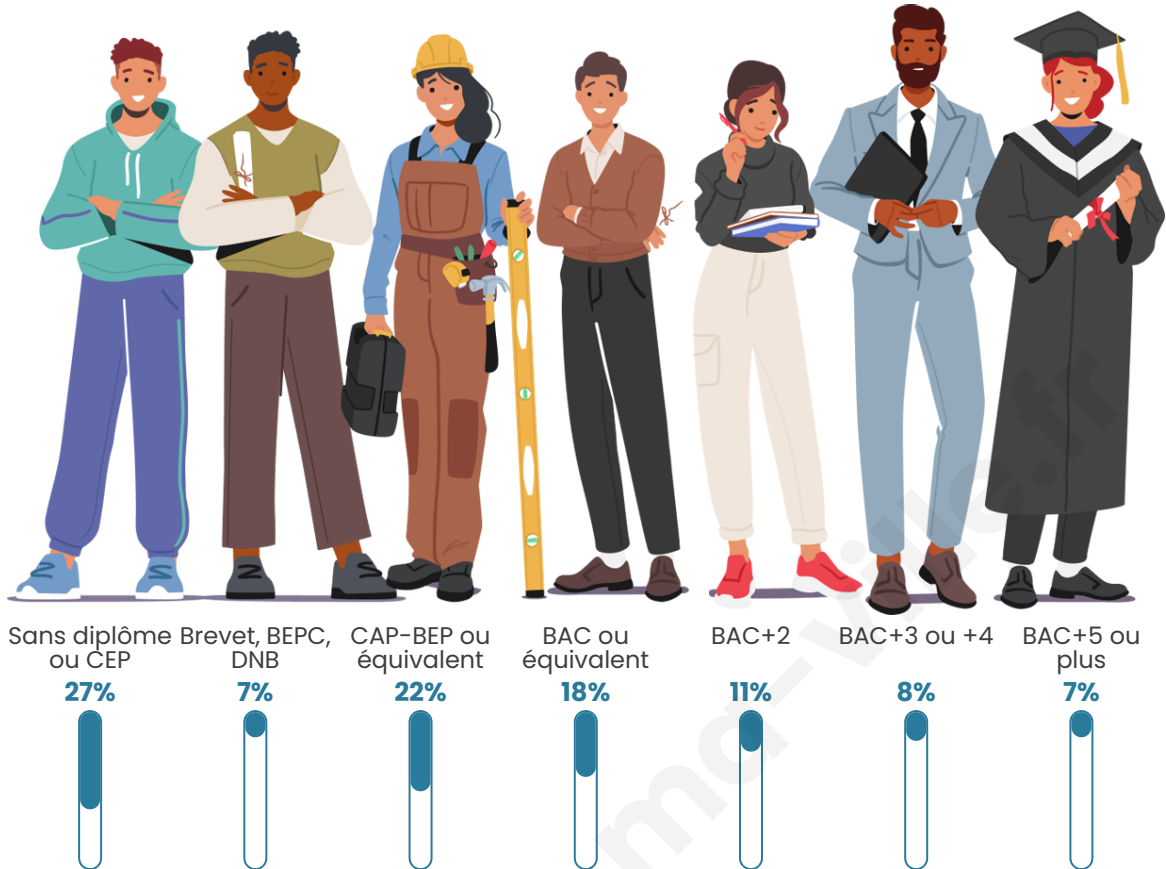

1 912

Age moyen

48 ans

Pop active

40.2%

Taux chômage

10.8%

Pop densité

Tranche d'âge

Activité professionnelle

Niveau de diplôme

Composition des ménages

Profils électoraux

Premier tour

	Emmanuel MACRON	37.99 %
	Marine LE PEN	20.23 %
	Jean-Luc MÉLENCHON	16.90 %
	Valérie PÉCRESSÉ	6.46 %
	Éric ZEMMOUR	4.84 %
	Yannick JADOT	3.04 %
	Fabien ROUSSEL	2.94 %
	Nicolas DUPONT-AIGNAN	2.37 %
	Jean LASSALLE	1.80 %
	Anne HIDALGO	1.61 %
	Philippe POUTOU	1.04 %
	Nathalie ARTHAUD	0.76 %