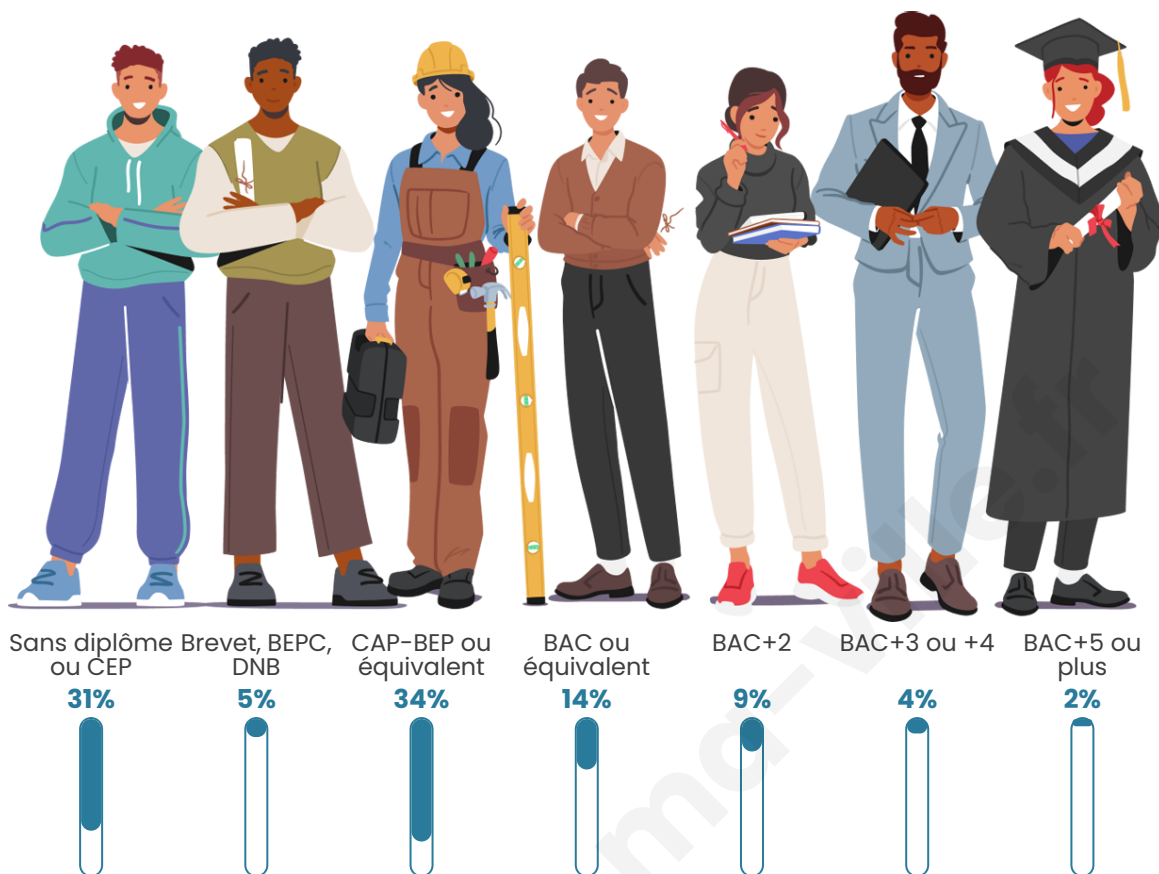

Nombre d'habitants

763

Age moyen

42 ans

Pop active

46.9%

Taux chômage

6.2%

Pop densité

55 h/km²

Revenu moyen

20 070 €/an

Evolution du nombre d'habitants

Sources : Institut national de la statistique et des études économiques (insee) selon Les dernières parutions officielles de 2024 portant sur les années 2020, 2021 et 2022.

Tranche d'âge

Activité professionnelle

Niveau de diplôme

Composition des ménages

Profils électoraux

Premier tour

	Marine LE PEN	37.53 %
	Emmanuel MACRON	22.28 %
	Jean-Luc MÉLENCHON	14.77 %
	Éric ZEMMOUR	6.05 %
	Yannick JADOT	3.87 %
	Nicolas DUPONT-AIGNAN	3.87 %
	Valérie PÉCRESSE	3.63 %
	Fabien ROUSSEL	2.66 %
	Jean LASSALLE	1.94 %
	Nathalie ARTHAUD	1.45 %
	Anne HIDALGO	0.97 %
	Philippe POUTOU	0.97 %