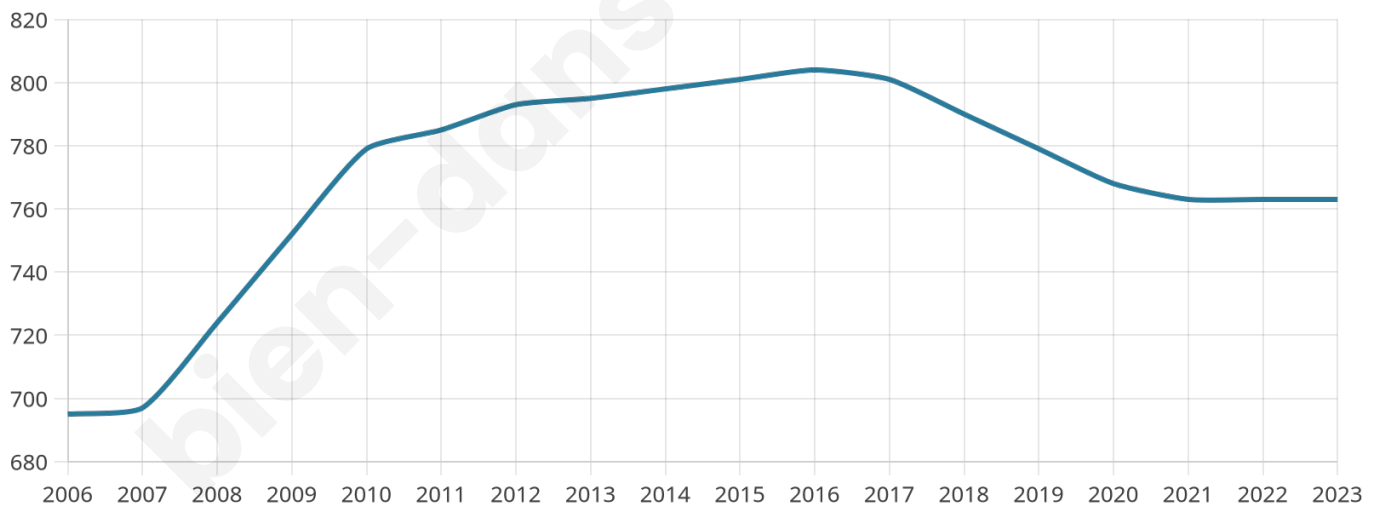

Nombre d'habitants

763

Age moyen

42 ans

Pop active

46.9%

Taux chômage

6.2%

Pop densité

55 h/km²

Revenu moyen

20 070 €/an

Evolution du nombre d'habitants

Sources : Institut national de la statistique et des études économiques (insee) selon Les dernières parutions officielles de 2024 portant sur les années 2020, 2021 et 2022.

Tranche d'âge

Activité professionnelle

Niveau de diplôme

Composition des ménages

Profils électoraux

Premier tour

	Marine LE PEN	37.53 %
	Emmanuel MACRON	22.28 %
	Jean-Luc MÉLENCHON	14.77 %
	Éric ZEMMOUR	6.05 %
	Yannick JADOT	3.87 %
	Nicolas DUPONT-AIGNAN	3.87 %
	Valérie PÉCRESSE	3.63 %
	Fabien ROUSSEL	2.66 %
	Jean LASSALLE	1.94 %
	Nathalie ARTHAUD	1.45 %
	Anne HIDALGO	0.97 %
	Philippe POUTOU	0.97 %