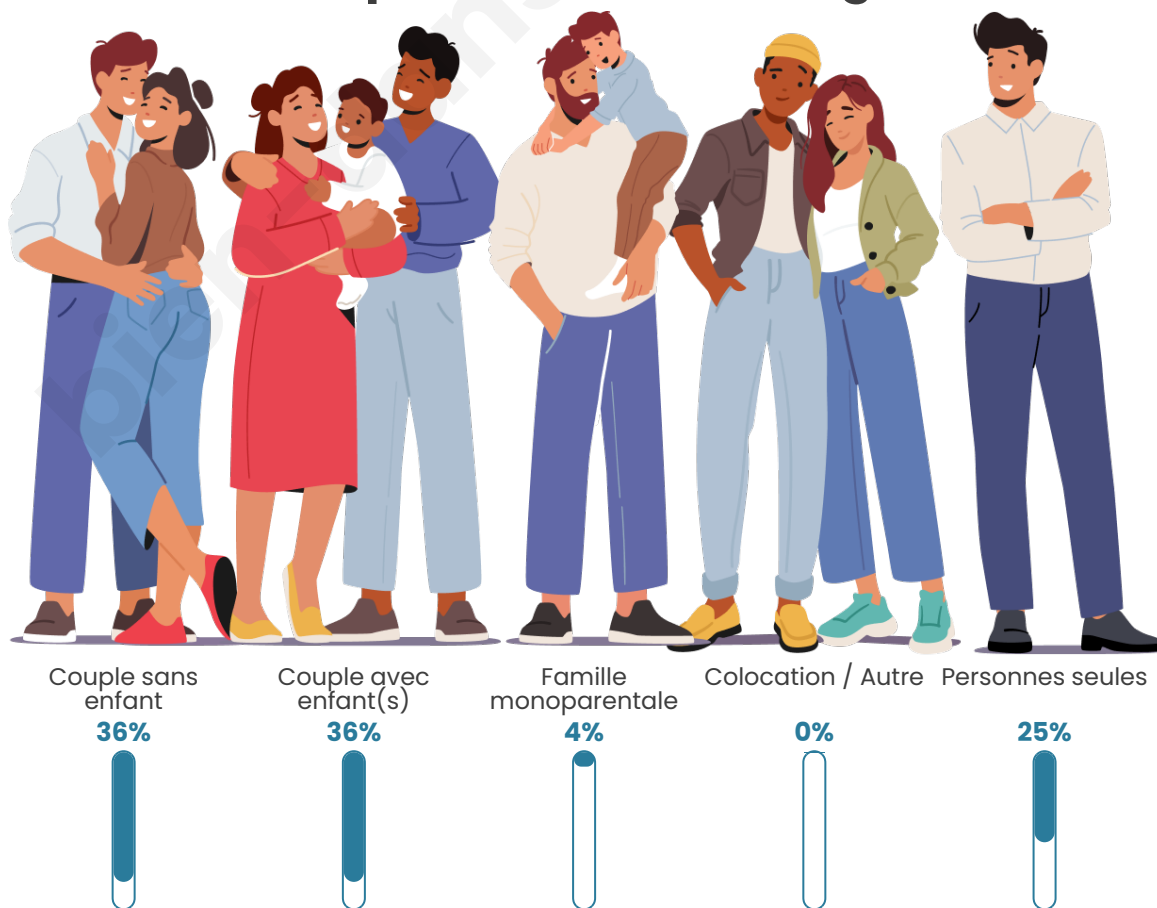

Tranche d'âge

Activité professionnelle

Niveau de diplôme

Composition des ménages

Profils électoraux

Premier tour

	Marine LE PEN	37.53 %
	Emmanuel MACRON	22.28 %
	Jean-Luc MÉLENCHON	14.77 %
	Éric ZEMMOUR	6.05 %
	Yannick JADOT	3.87 %
	Nicolas DUPONT-AIGNAN	3.87 %
	Valérie PÉCRESSE	3.63 %
	Fabien ROUSSEL	2.66 %
	Jean LASSALLE	1.94 %
	Nathalie ARTHAUD	1.45 %
	Anne HIDALGO	0.97 %
	Philippe POUTOU	0.97 %