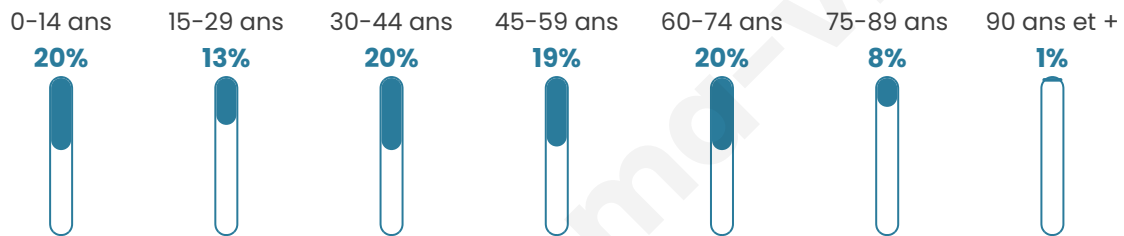

Nombre d'habitants

763

Age moyen

42 ans

Pop active

46.9%

Taux chômage

6.2%

Pop densité

55 h/km²

Revenu moyen

20 070 €/an

Evolution du nombre d'habitants

Sources : Institut national de la statistique et des études économiques (insee) selon Les dernières parutions officielles de 2024 portant sur les années 2020, 2021 et 2022.

Tranche d'âge

Activité professionnelle

Niveau de diplôme

Composition des ménages

Profils électoraux

Premier tour

	Marine LE PEN	37.53 %
	Emmanuel MACRON	22.28 %
	Jean-Luc MÉLENCHON	14.77 %
	Éric ZEMMOUR	6.05 %
	Yannick JADOT	3.87 %
	Nicolas DUPONT-AIGNAN	3.87 %
	Valérie PÉCRESSE	3.63 %
	Fabien ROUSSEL	2.66 %
	Jean LASSALLE	1.94 %
	Nathalie ARTHAUD	1.45 %
	Anne HIDALGO	0.97 %
	Philippe POUTOU	0.97 %

530 inscrits

Participation : 79.43%

Votes blancs : 1.43%

Votes nuls : 0.48%

Second tour

	Emmanuel MACRON	40,38 %
	Marine LE PEN	59,62 %

531 inscrits

Participation : 74.58%