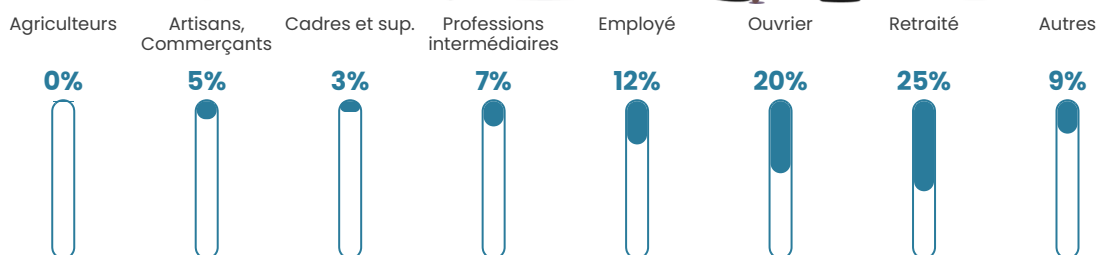

Pop densité

55 h/km²

Revenu moyen

20 070 €/an

Evolution du nombre d'habitants

Sources : Institut national de la statistique et des études économiques (insee) selon Les dernières parutions officielles de 2024 portant sur les années 2020, 2021 et 2022.

Tranche d'âge

Activité professionnelle

Niveau de diplôme

Composition des ménages

Profils électoraux

Premier tour

	Marine LE PEN	37.53 %
	Emmanuel MACRON	22.28 %
	Jean-Luc MÉLENCHON	14.77 %
	Éric ZEMMOUR	6.05 %
	Yannick JADOT	3.87 %
	Nicolas DUPONT-AIGNAN	3.87 %
	Valérie PÉCRESSE	3.63 %
	Fabien ROUSSEL	2.66 %
	Jean LASSALLE	1.94 %
	Nathalie ARTHAUD	1.45 %
	Anne HIDALGO	0.97 %
	Philippe POUTOU	0.97 %