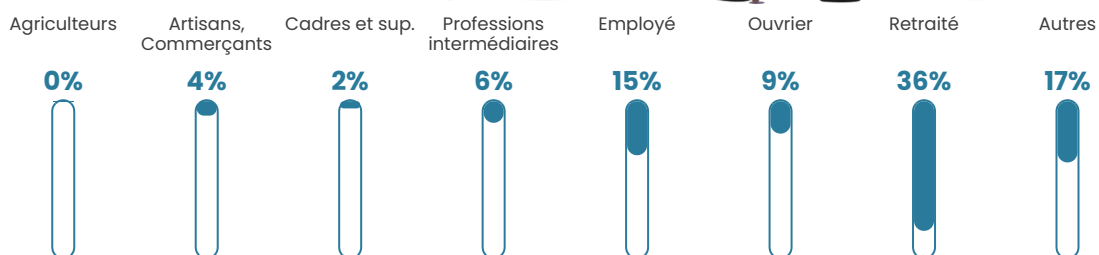

Revenu moyen

18 150 €/an

Evolution du nombre d'habitants

Sources : Institut national de la statistique et des études économiques (insee) selon Les dernières parutions officielles de 2024 portant sur les années 2020, 2021 et 2022.

Tranche d'âge

Activité professionnelle

Niveau de diplôme

Composition des ménages

Profils électoraux

Premier tour

	Marine LE PEN	26.14 %
	Jean-Luc MÉLENCHON	22.10 %
	Emmanuel MACRON	21.27 %
	Jean LASSALLE	8.00 %
	Éric ZEMMOUR	7.55 %
	Anne HIDALGO	3.51 %
	Valérie PÉCRESSE	2.97 %
	Yannick JADOT	2.74 %
	Fabien ROUSSEL	2.52 %
	Nicolas DUPONT-AIGNAN	1.91 %
	Philippe POUTOU	0.76 %
	Nathalie ARTHAUD	0.53 %