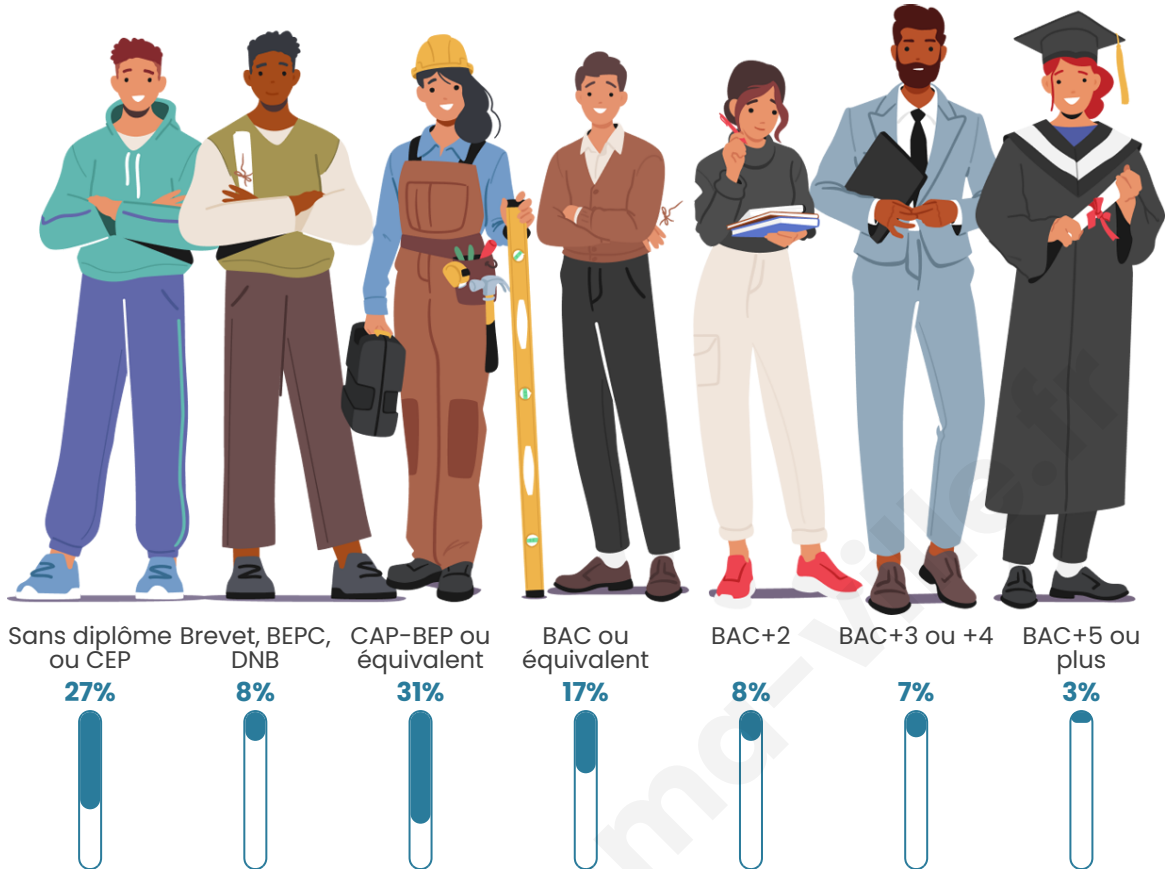

Tranche d'âge

Activité professionnelle

Niveau de diplôme

Composition des ménages

Profils électoraux

Premier tour

	Marine LE PEN	26.14 %
	Jean-Luc MÉLENCHON	22.10 %
	Emmanuel MACRON	21.27 %
	Jean LASSALLE	8.00 %
	Éric ZEMMOUR	7.55 %
	Anne HIDALGO	3.51 %
	Valérie PÉCRESSE	2.97 %
	Yannick JADOT	2.74 %
	Fabien ROUSSEL	2.52 %
	Nicolas DUPONT-AIGNAN	1.91 %
	Philippe POUTOU	0.76 %
	Nathalie ARTHAUD	0.53 %