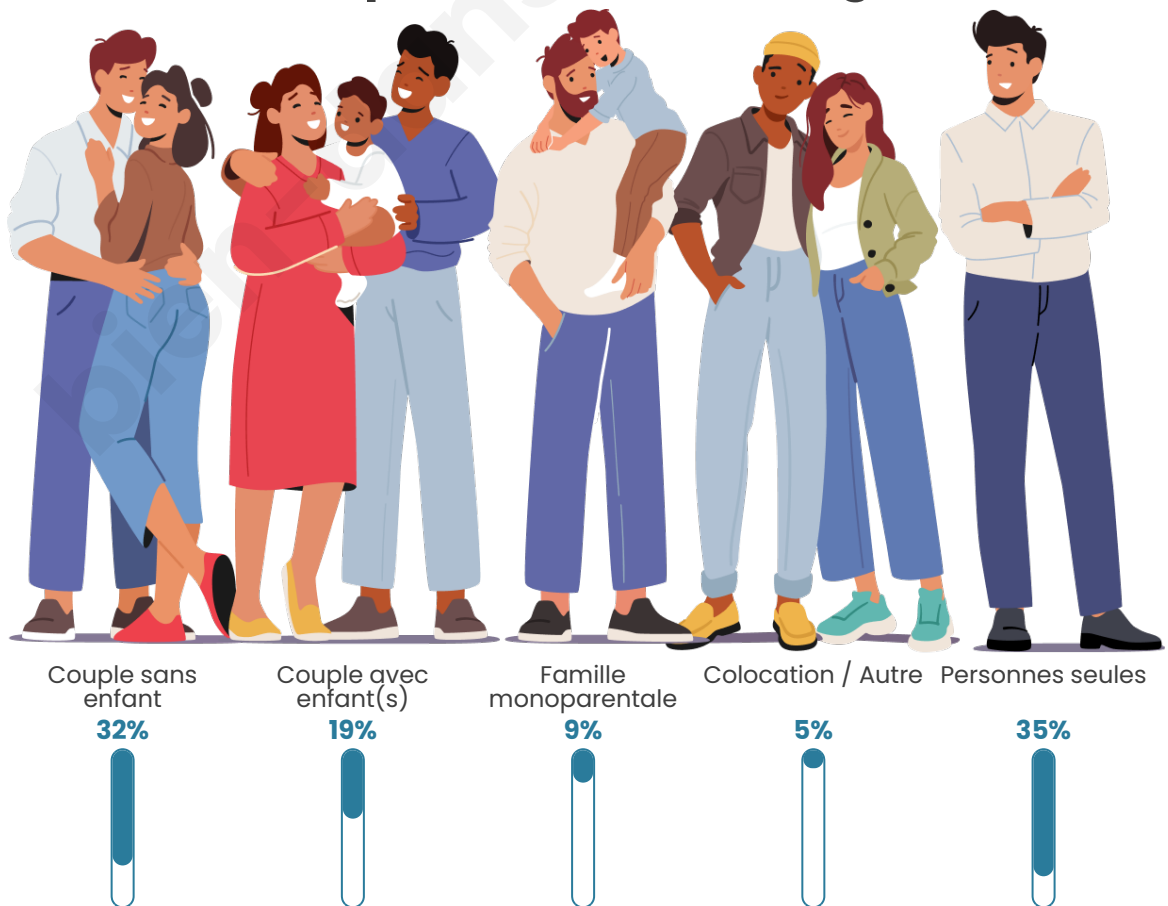

Tranche d'âge

Activité professionnelle

Niveau de diplôme

Composition des ménages

Profils électoraux

Premier tour

	Marine LE PEN	26.14 %
	Jean-Luc MÉLENCHON	22.10 %
	Emmanuel MACRON	21.27 %
	Jean LASSALLE	8.00 %
	Éric ZEMMOUR	7.55 %
	Anne HIDALGO	3.51 %
	Valérie PÉCRESSE	2.97 %
	Yannick JADOT	2.74 %
	Fabien ROUSSEL	2.52 %
	Nicolas DUPONT-AIGNAN	1.91 %
	Philippe POUTOU	0.76 %
	Nathalie ARTHAUD	0.53 %