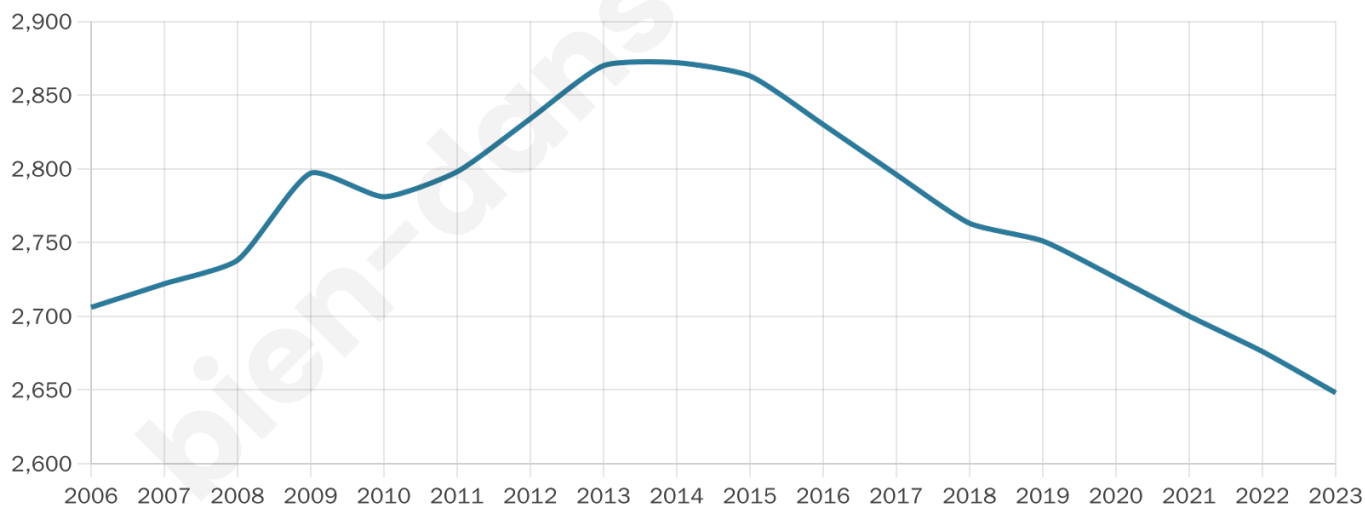

Version web

Ville de Montréal

Présenté par

BIEN dans
ma **VILLE** 

Sommaire

Situation géographique	3
Statistiques sur la population	4
Evolution du nombre d'habitants	4
Tranche d'âge	5
0-14 ans	5
15-29 ans	5
30-44 ans	5
45-59 ans	5
60-74 ans	5
75-89 ans	5
90 ans et +	5
Activité professionnelle	5
Agriculteurs	5
Artisans, Commerçants	5
Cadres et sup.	5
Professions intermédiaires	5
Employé	5
Ouvrier	5
Retraité	5
Autres	5
Niveau de diplôme	6
Sans diplôme ou CEP	6
Brevet, BEPC, DNB	6
CAP-BEP ou équivalent	6
BAC ou équivalent	6
BAC+2	6
BAC+3 ou +4	6
BAC+5 ou plus	6
Composition des ménages	6
Couple sans enfant	6
Couple avec enfant(s)	6
Famille monoparentale	6
Colocation / Autre	6
Personnes seules	6
Profil électoraux	7
Premier tour	7
Sécurité	8
Evolution du nombre d'infractions	8
Pour comparer	9
Services à la population	10
Commerce	10
Éducation	10
Villes autour de Montréal	12
Avis sur la ville de Montréal	13
Moyenne par critère	13
Villes autour de Montréal	13
Répartition des avis par note	13
Répartition des avis par note	13

Age moyen

48 ans

Pop active

39.3%

Taux chômage

17%

Pop densité

331 h/km²

Revenu moyen

18 150 €/an

Evolution du nombre d'habitants

Sources : Institut national de la statistique et des études économiques (insee) selon Les dernières parutions officielles de 2024 portant sur les années 2020, 2021 et 2022.