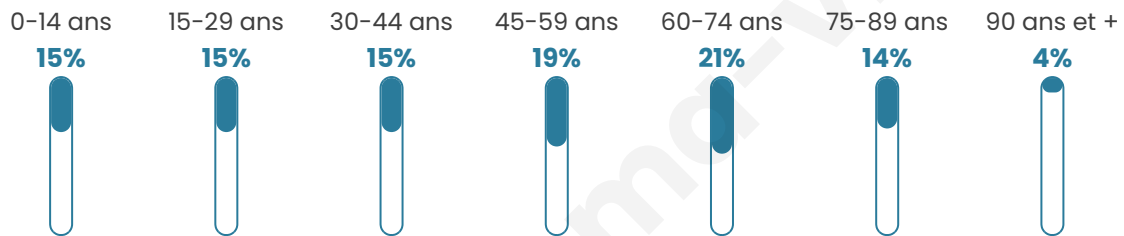

Age moyen

48 ans

Pop active

39.3%

Taux chômage

17%

Pop densité

331 h/km²

Revenu moyen

18 150 €/an

Evolution du nombre d'habitants

Sources : Institut national de la statistique et des études économiques (insee) selon Les dernières parutions officielles de 2024 portant sur les années 2020, 2021 et 2022.

Tranche d'âge

Activité professionnelle

Niveau de diplôme

Composition des ménages

Profils électoraux

Premier tour

	Marine LE PEN	26.14 %
	Jean-Luc MÉLENCHON	22.10 %
	Emmanuel MACRON	21.27 %
	Jean LASSALLE	8.00 %
	Éric ZEMMOUR	7.55 %
	Anne HIDALGO	3.51 %
	Valérie PÉCRESSE	2.97 %
	Yannick JADOT	2.74 %
	Fabien ROUSSEL	2.52 %
	Nicolas DUPONT-AIGNAN	1.91 %
	Philippe POUTOU	0.76 %
	Nathalie ARTHAUD	0.53 %