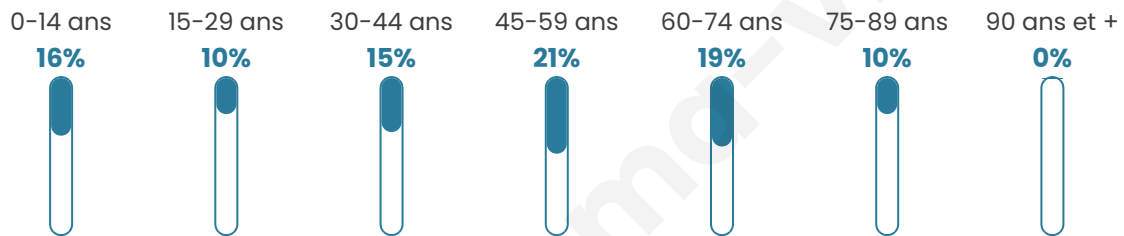

629

Age moyen

45 ans

Pop active

42.4%

Taux chômage

4.4%

Pop densité

16 h/km²

Revenu moyen

21 910 €/an

Evolution du nombre d'habitants

Sources : Institut national de la statistique et des études économiques (insee) selon Les dernières parutions officielles de 2024 portant sur les années 2020, 2021 et 2022.

Tranche d'âge

Activité professionnelle

Niveau de diplôme

Composition des ménages

Profils électoraux

Premier tour

	Marine LE PEN	26.42 %
	Emmanuel MACRON	25.13 %
	Jean-Luc MÉLENCHON	12.18 %
	Éric ZEMMOUR	9.33 %
	Valérie PÉCRESSE	9.07 %
	Jean LASSALLE	6.99 %
	Yannick JADOT	3.11 %
	Nicolas DUPONT-AIGNAN	2.33 %
	Fabien ROUSSEL	2.07 %
	Philippe POUTOU	1.81 %
	Anne HIDALGO	1.55 %
	Nathalie ARTHAUD	0.00 %