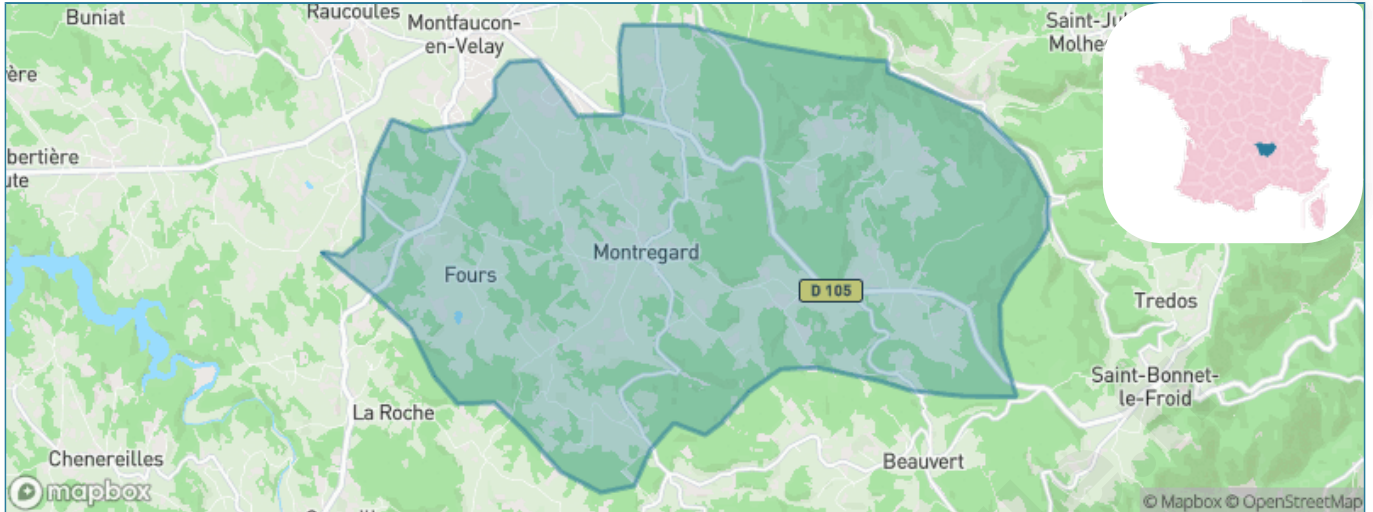

Version web

Ville de Montregard

Présenté par

BIEN dans
ma **VILLE** 

Sommaire

Situation géographique	3
Statistiques sur la population	4
Evolution du nombre d'habitants	4
Tranche d'âge	5
0-14 ans	5
15-29 ans	5
30-44 ans	5
45-59 ans	5
60-74 ans	5
75-89 ans	5
90 ans et +	5
Activité professionnelle	5
Agriculteurs	5
Artisans, Commerçants	5
Cadres et sup.	5
Professions intermédiaires	5
Employé	5
Ouvrier	5
Retraité	5
Autres	5
Niveau de diplôme	6
Sans diplôme ou CEP	6
Brevet, BEPC, DNB	6
CAP-BEP ou équivalent	6
BAC ou équivalent	6
BAC+2	6
BAC+3 ou +4	6
BAC+5 ou plus	6
Composition des ménages	6
Couple sans enfant	6
Couple avec enfant(s)	6
Famille monoparentale	6
Colocation / Autre	6
Personnes seules	6
Profil électoraux	7
Premier tour	7
Sécurité	8
Evolution du nombre d'infractions	8
Pour comparer	9
Services à la population	10
Commerce	10
Éducation	10
Villes autour de Montregard	12
Avis sur la ville de Montregard	13
Moyenne par critère	13
Villes autour de Montregard	13
Répartition des avis par note	13
Répartition des avis par note	13

Situation géographique

i Informations clés

- **Région** : Auvergne-Rhône-Alpes
- **Département** : Haute-Loire
- **Code postal** : 43290
- **Superficie** : 39 km²

Statistiques sur la population

Nombre d'habitants