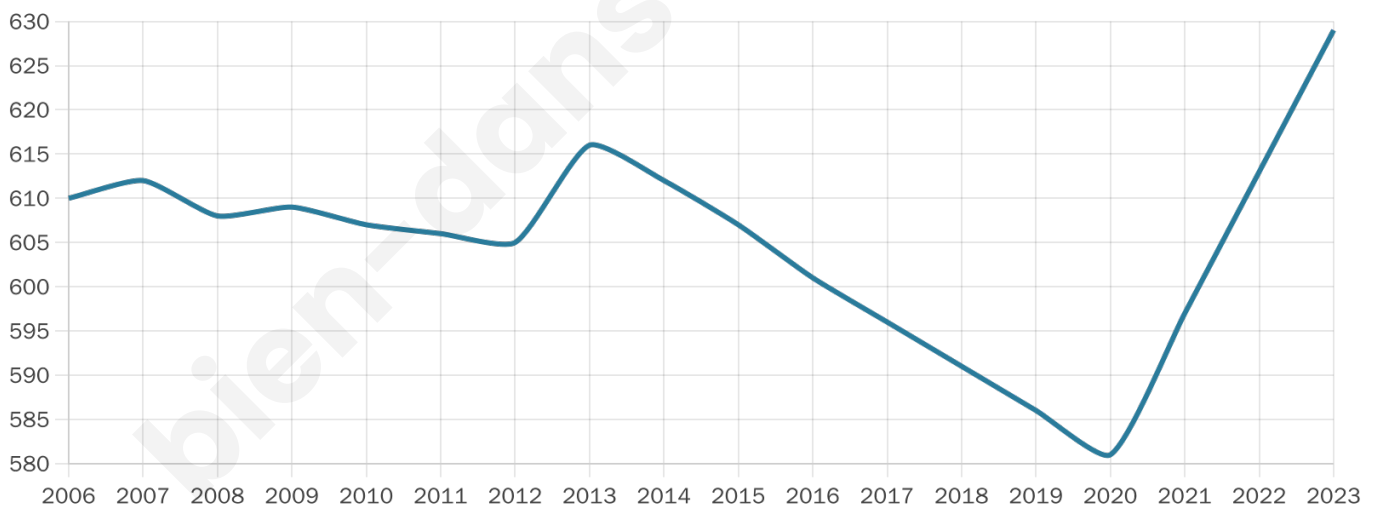

629

Age moyen

45 ans

Pop active

42.4%

Taux chômage

4.4%

Pop densité

16 h/km²

Revenu moyen

21 910 €/an

Evolution du nombre d'habitants

Sources : Institut national de la statistique et des études économiques (insee) selon Les dernières parutions officielles de 2024 portant sur les années 2020, 2021 et 2022.