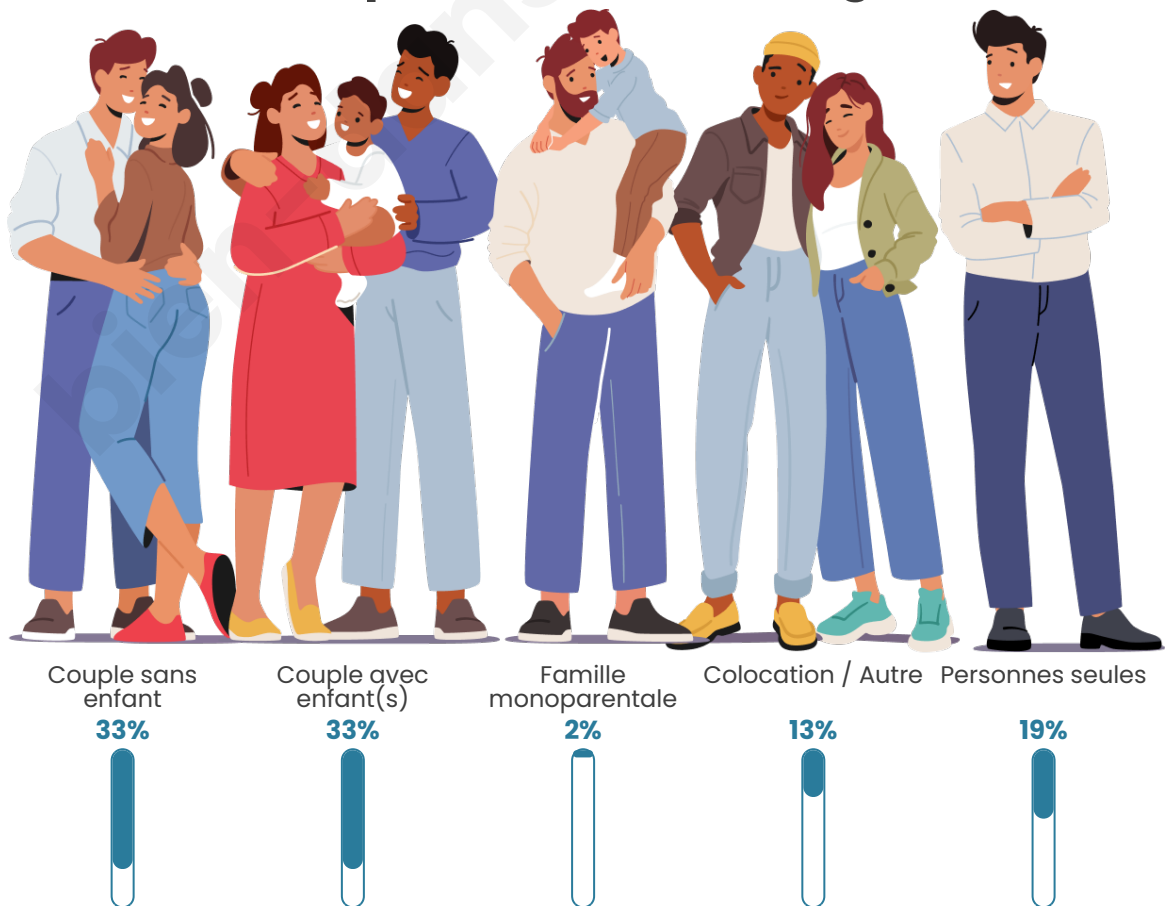

Tranche d'âge

Activité professionnelle

Niveau de diplôme

Composition des ménages

Profils électoraux

Premier tour

	Marine LE PEN	26.42 %
	Emmanuel MACRON	25.13 %
	Jean-Luc MÉLENCHON	12.18 %
	Éric ZEMMOUR	9.33 %
	Valérie PÉCRESSE	9.07 %
	Jean LASSALLE	6.99 %
	Yannick JADOT	3.11 %
	Nicolas DUPONT-AIGNAN	2.33 %
	Fabien ROUSSEL	2.07 %
	Philippe POUTOU	1.81 %
	Anne HIDALGO	1.55 %
	Nathalie ARTHAUD	0.00 %