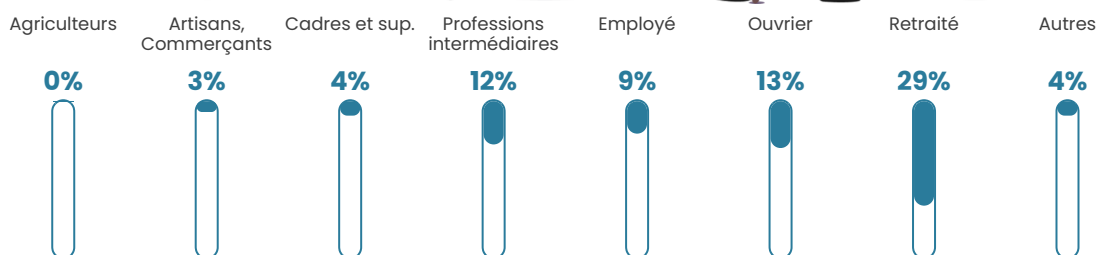

16 h/km²

Revenu moyen

21 910 €/an

Evolution du nombre d'habitants

Sources : Institut national de la statistique et des études économiques (insee) selon Les dernières parutions officielles de 2024 portant sur les années 2020, 2021 et 2022.

Tranche d'âge

Activité professionnelle

Niveau de diplôme

Composition des ménages

Profils électoraux

Premier tour

	Marine LE PEN	26.42 %
	Emmanuel MACRON	25.13 %
	Jean-Luc MÉLENCHON	12.18 %
	Éric ZEMMOUR	9.33 %
	Valérie PÉCRESSE	9.07 %
	Jean LASSALLE	6.99 %
	Yannick JADOT	3.11 %
	Nicolas DUPONT-AIGNAN	2.33 %
	Fabien ROUSSEL	2.07 %
	Philippe POUTOU	1.81 %
	Anne HIDALGO	1.55 %
	Nathalie ARTHAUD	0.00 %