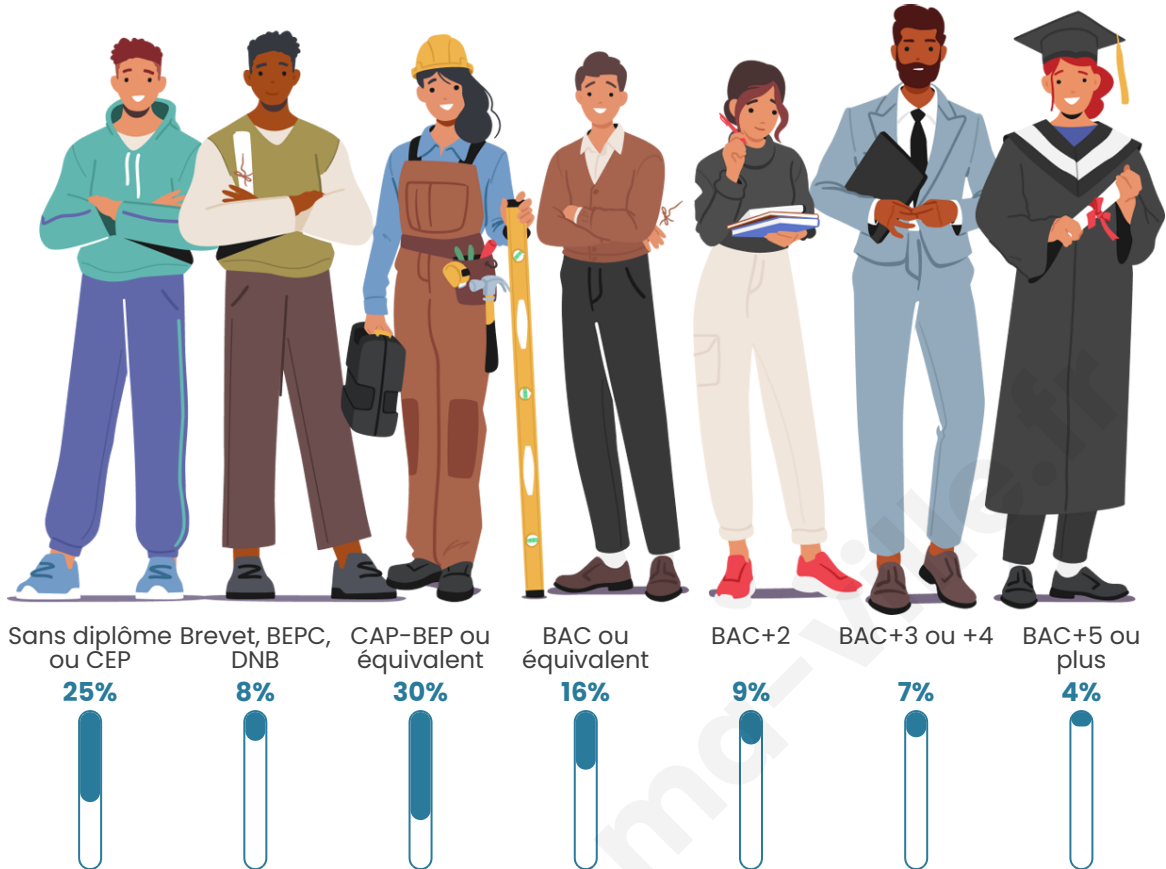

629

Age moyen

45 ans

Pop active

42.4%

Taux chômage

4.4%

Pop densité

Tranche d'âge

Activité professionnelle

Niveau de diplôme

Composition des ménages

Profils électoraux

Premier tour

	Marine LE PEN	26.42 %
	Emmanuel MACRON	25.13 %
	Jean-Luc MÉLENCHON	12.18 %
	Éric ZEMMOUR	9.33 %
	Valérie PÉCRESSE	9.07 %
	Jean LASSALLE	6.99 %
	Yannick JADOT	3.11 %
	Nicolas DUPONT-AIGNAN	2.33 %
	Fabien ROUSSEL	2.07 %
	Philippe POUTOU	1.81 %
	Anne HIDALGO	1.55 %
	Nathalie ARTHAUD	0.00 %