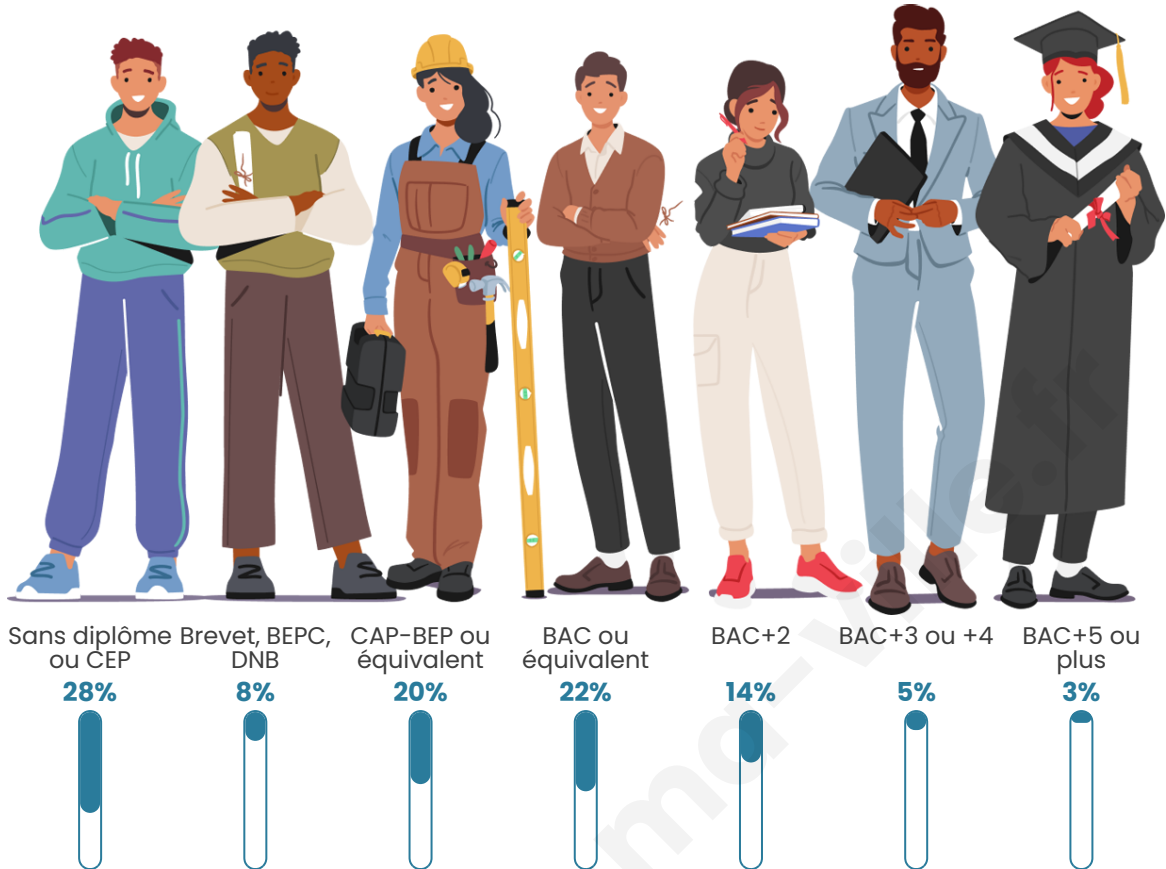

Tranche d'âge

Activité professionnelle

Niveau de diplôme

Composition des ménages

Profils électoraux

Premier tour

	Emmanuel MACRON	30.30 %
	Marine LE PEN	17.58 %
	Jean-Luc MÉLENCHON	16.36 %
	Jean LASSALLE	12.73 %
	Valérie PÉCRESSÉ	6.06 %
	Fabien ROUSSEL	4.85 %
	Éric ZEMMOUR	4.85 %
	Yannick JADOT	4.24 %
	Anne HIDALGO	1.82 %
	Nathalie ARTHAUD	0.61 %
	Nicolas DUPONT- AIGNAN	0.61 %
	Philippe POUTOU	0.00 %