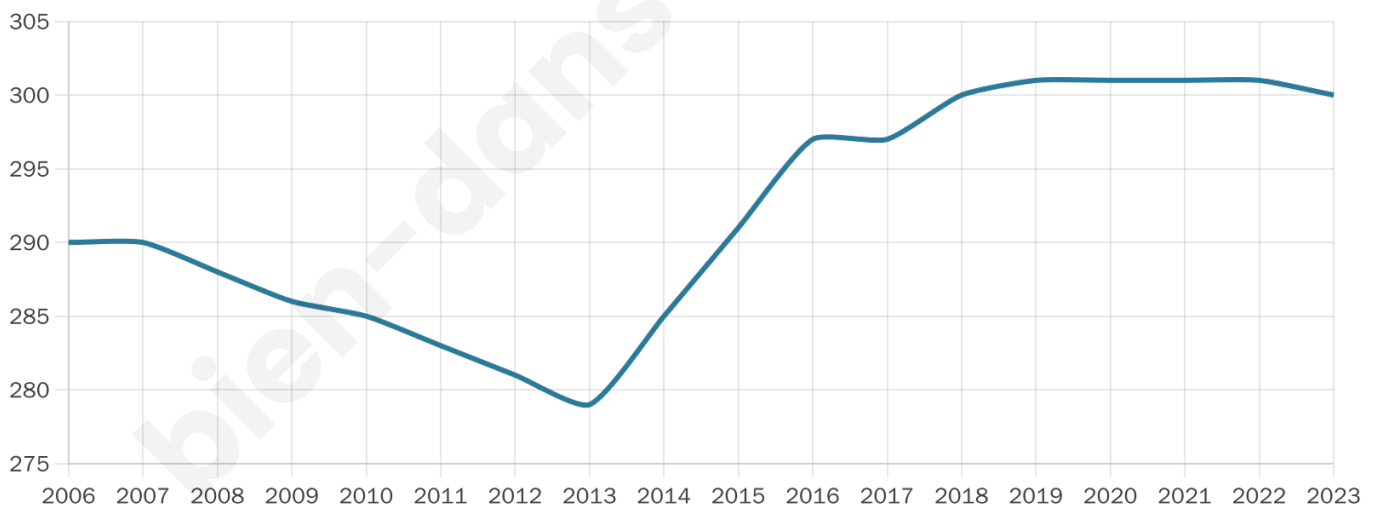

53 ans

Pop active

32.3%

Taux chômage

5.6%

Pop densité

27 h/km²

Revenu moyen

22 960 €/an

Evolution du nombre d'habitants

Sources : Institut national de la statistique et des études économiques (insee) selon Les dernières parutions officielles de 2024 portant sur les années 2020, 2021 et 2022.