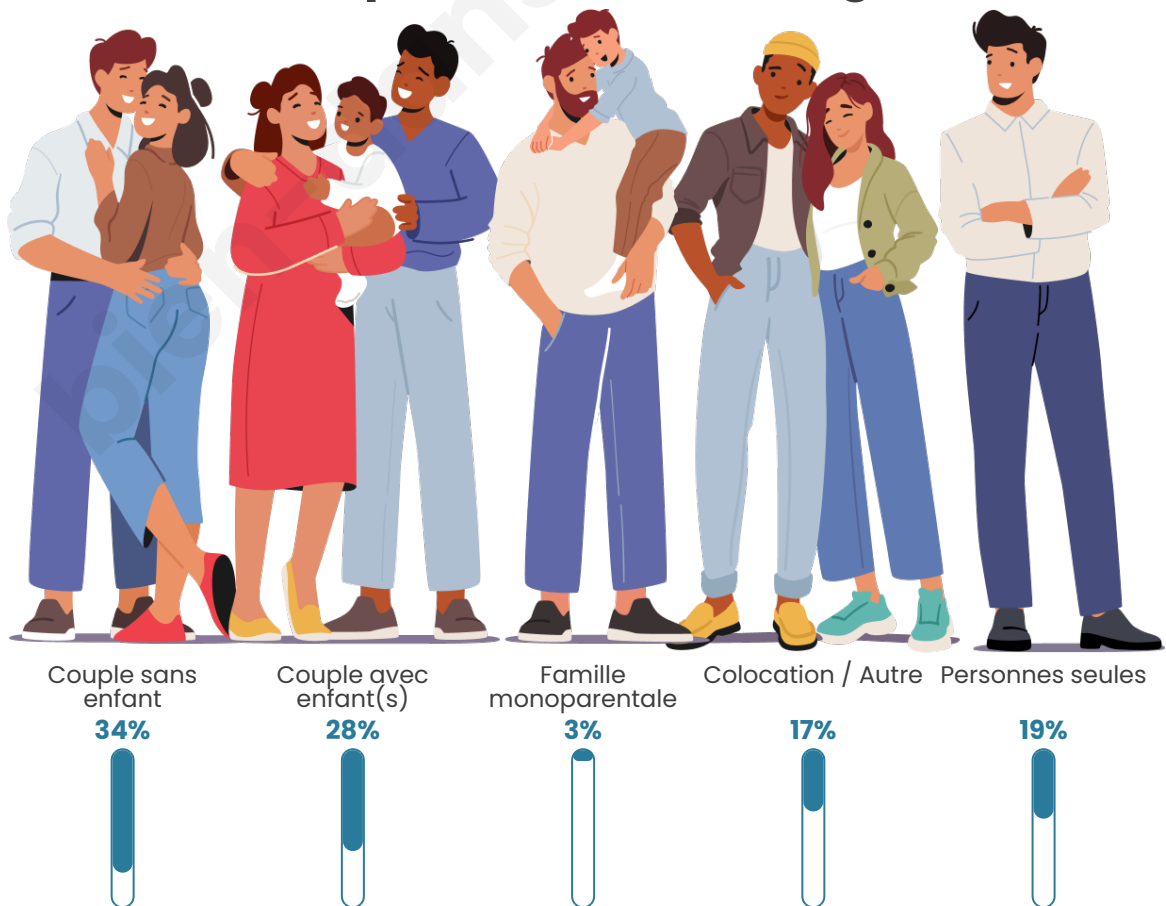

Tranche d'âge

Activité professionnelle

Niveau de diplôme

Composition des ménages

Profils électoraux

Premier tour

	Emmanuel MACRON	30.30 %
	Marine LE PEN	17.58 %
	Jean-Luc MÉLENCHON	16.36 %
	Jean LASSALLE	12.73 %
	Valérie PÉCRESSÉ	6.06 %
	Fabien ROUSSEL	4.85 %
	Éric ZEMMOUR	4.85 %
	Yannick JADOT	4.24 %
	Anne HIDALGO	1.82 %
	Nathalie ARTHAUD	0.61 %
	Nicolas DUPONT- AIGNAN	0.61 %
	Philippe POUTOU	0.00 %