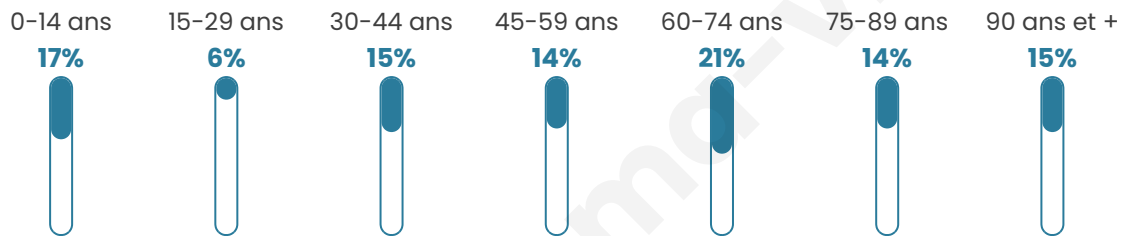

53 ans

Pop active

32.3%

Taux chômage

5.6%

Pop densité

27 h/km²

Revenu moyen

Tranche d'âge

Activité professionnelle

Niveau de diplôme

Composition des ménages

Profils électoraux

Premier tour

	Emmanuel MACRON	30.30 %
	Marine LE PEN	17.58 %
	Jean-Luc MÉLENCHON	16.36 %
	Jean LASSALLE	12.73 %
	Valérie PÉCRESSÉ	6.06 %
	Fabien ROUSSEL	4.85 %
	Éric ZEMMOUR	4.85 %
	Yannick JADOT	4.24 %
	Anne HIDALGO	1.82 %
	Nathalie ARTHAUD	0.61 %
	Nicolas DUPONT- AIGNAN	0.61 %
	Philippe POUTOU	0.00 %