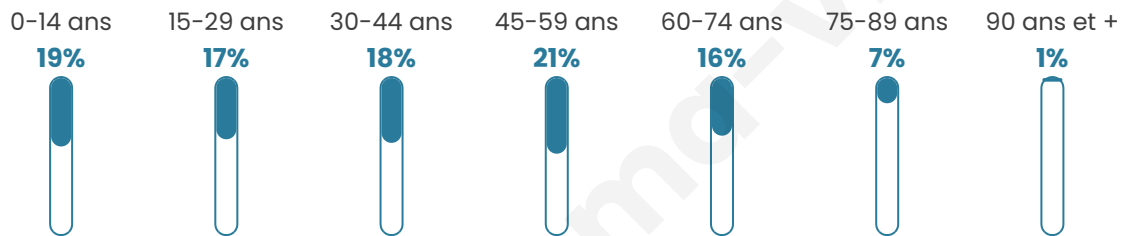

# Statistiques sur la population

Nombre d'habitants

**3 568**

Age moyen

**41 ans**

Pop active

**44.6%**

Taux chômage

**7.6%**

Pop densité

**297 h/km<sup>2</sup>**

Revenu moyen

**21 010 €/an**

## Evolution du nombre d'habitants

Sources : Institut national de la statistique et des études économiques (insee) selon Les dernières parutions officielles de 2024 portant sur les années 2020, 2021 et 2022.

## Tranche d'âge