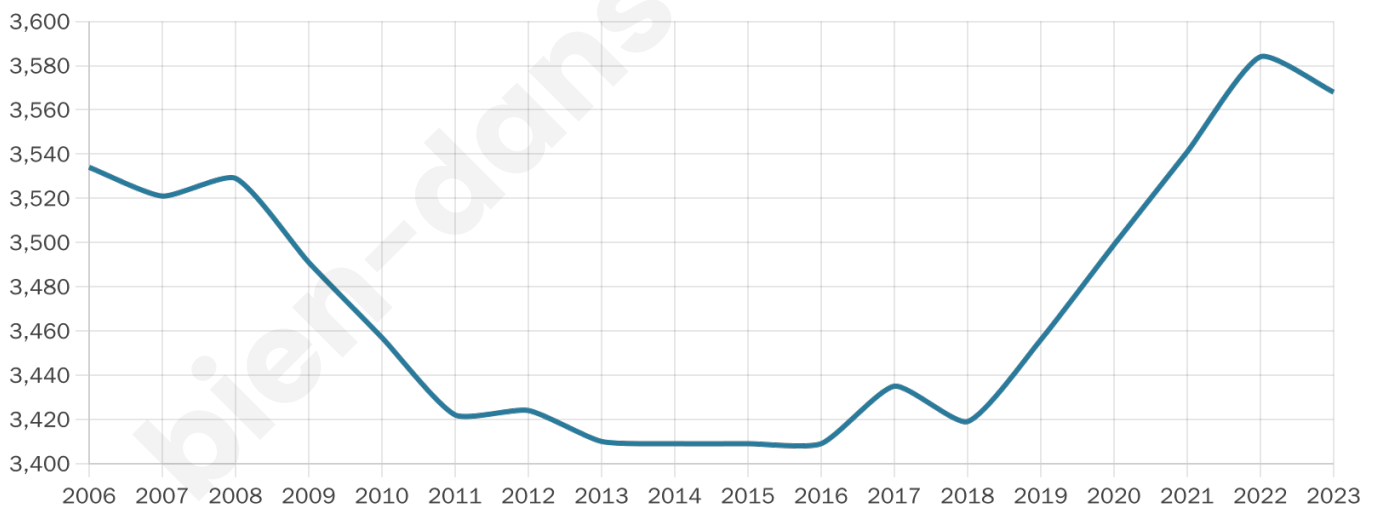

# Statistiques sur la population

Nombre d'habitants

**3 568**

Age moyen

**41 ans**

Pop active

**44.6%**

Taux chômage

**7.6%**

Pop densité

**297 h/km<sup>2</sup>**

Revenu moyen

**21 010 €/an**

## Evolution du nombre d'habitants

Sources : Institut national de la statistique et des études économiques (insee) selon Les dernières parutions officielles de 2024 portant sur les années 2020, 2021 et 2022.