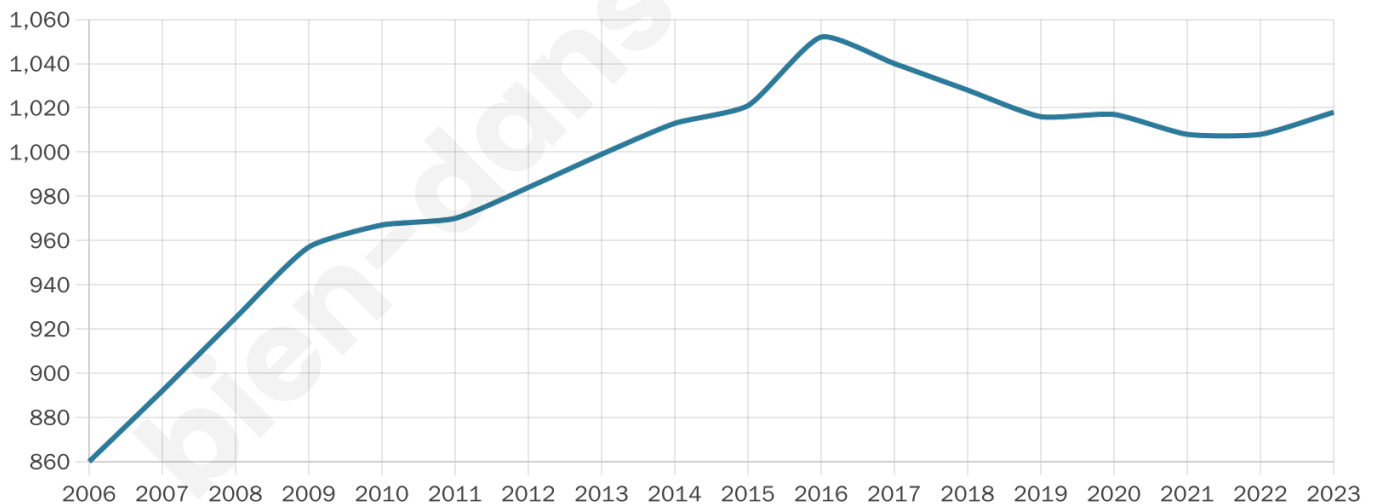

1 018

Age moyen

40 ans

Pop active

52%

Taux chômage

4.1%

Pop densité

73 h/km²

Revenu moyen

25 180 €/an

Evolution du nombre d'habitants

Sources : Institut national de la statistique et des études économiques (insee) selon Les dernières parutions officielles de 2024 portant sur les années 2020, 2021 et 2022.