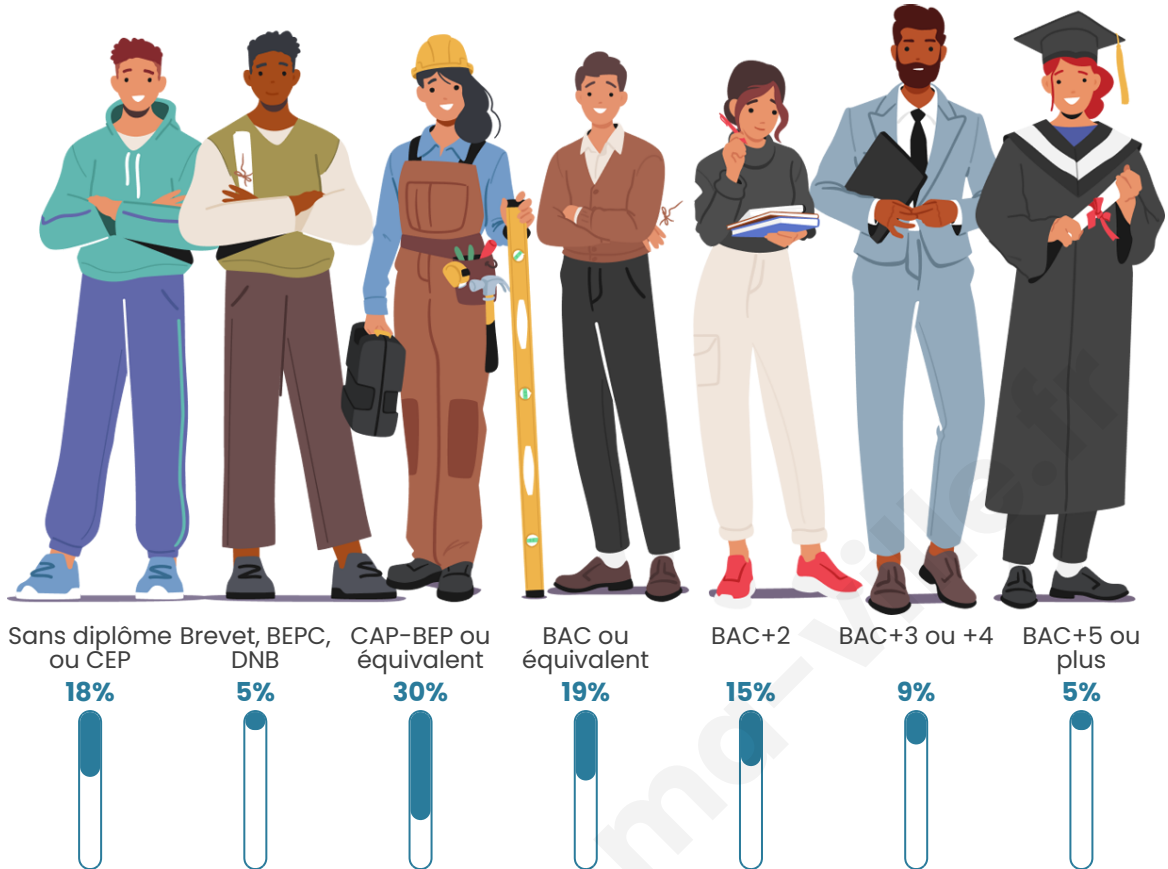

Tranche d'âge

Activité professionnelle

Niveau de diplôme

Composition des ménages

Profils électoraux

Premier tour

	Marine LE PEN	31.75 %
	Emmanuel MACRON	23.22 %
	Jean-Luc MÉLENCHON	14.85 %
	Éric ZEMMOUR	9.48 %
	Valérie PÉCRESSÉ	6.64 %
	Yannick JADOT	4.58 %
	Jean LASSALLE	4.27 %
	Nicolas DUPONT-AIGNAN	2.21 %
	Fabien ROUSSEL	2.05 %
	Anne HIDALGO	0.79 %
	Nathalie ARTHAUD	0.16 %
	Philippe POUTOU	0.00 %