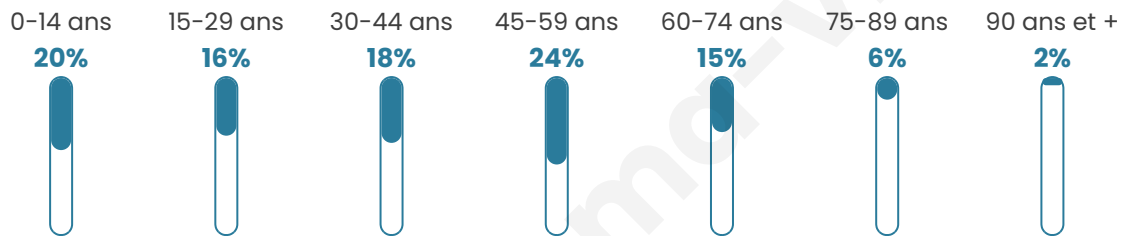

1 018

Age moyen

40 ans

Pop active

52%

Taux chômage

4.1%

Pop densité

73 h/km²

Revenu moyen

25 180 €/an

Evolution du nombre d'habitants

Sources : Institut national de la statistique et des études économiques (insee) selon Les dernières parutions officielles de 2024 portant sur les années 2020, 2021 et 2022.

Tranche d'âge

Activité professionnelle

Niveau de diplôme

Composition des ménages

Profils électoraux

Premier tour

	Marine LE PEN	31.75 %
	Emmanuel MACRON	23.22 %
	Jean-Luc MÉLENCHON	14.85 %
	Éric ZEMMOUR	9.48 %
	Valérie PÉCRESSÉ	6.64 %
	Yannick JADOT	4.58 %
	Jean LASSALLE	4.27 %
	Nicolas DUPONT-AIGNAN	2.21 %
	Fabien ROUSSEL	2.05 %
	Anne HIDALGO	0.79 %
	Nathalie ARTHAUD	0.16 %
	Philippe POUTOU	0.00 %