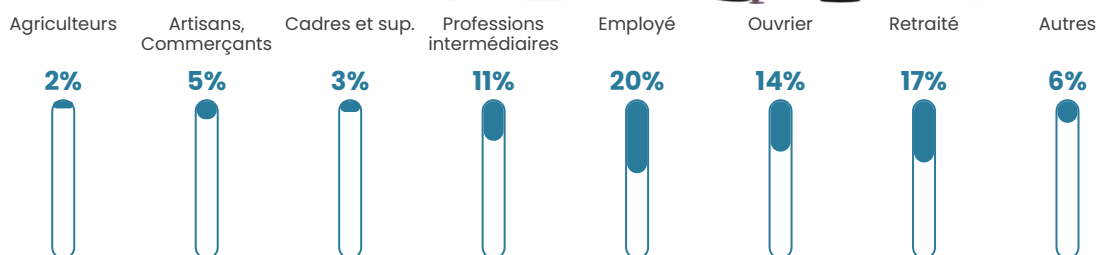

73 h/km²

Revenu moyen

25 180 €/an

Evolution du nombre d'habitants

Sources : Institut national de la statistique et des études économiques (insee) selon Les dernières parutions officielles de 2024 portant sur les années 2020, 2021 et 2022.

Tranche d'âge

Activité professionnelle

Niveau de diplôme

Composition des ménages

Profils électoraux

Premier tour

	Marine LE PEN	31.75 %
	Emmanuel MACRON	23.22 %
	Jean-Luc MÉLENCHON	14.85 %
	Éric ZEMMOUR	9.48 %
	Valérie PÉCRESSÉ	6.64 %
	Yannick JADOT	4.58 %
	Jean LASSALLE	4.27 %
	Nicolas DUPONT-AIGNAN	2.21 %
	Fabien ROUSSEL	2.05 %
	Anne HIDALGO	0.79 %
	Nathalie ARTHAUD	0.16 %
	Philippe POUTOU	0.00 %