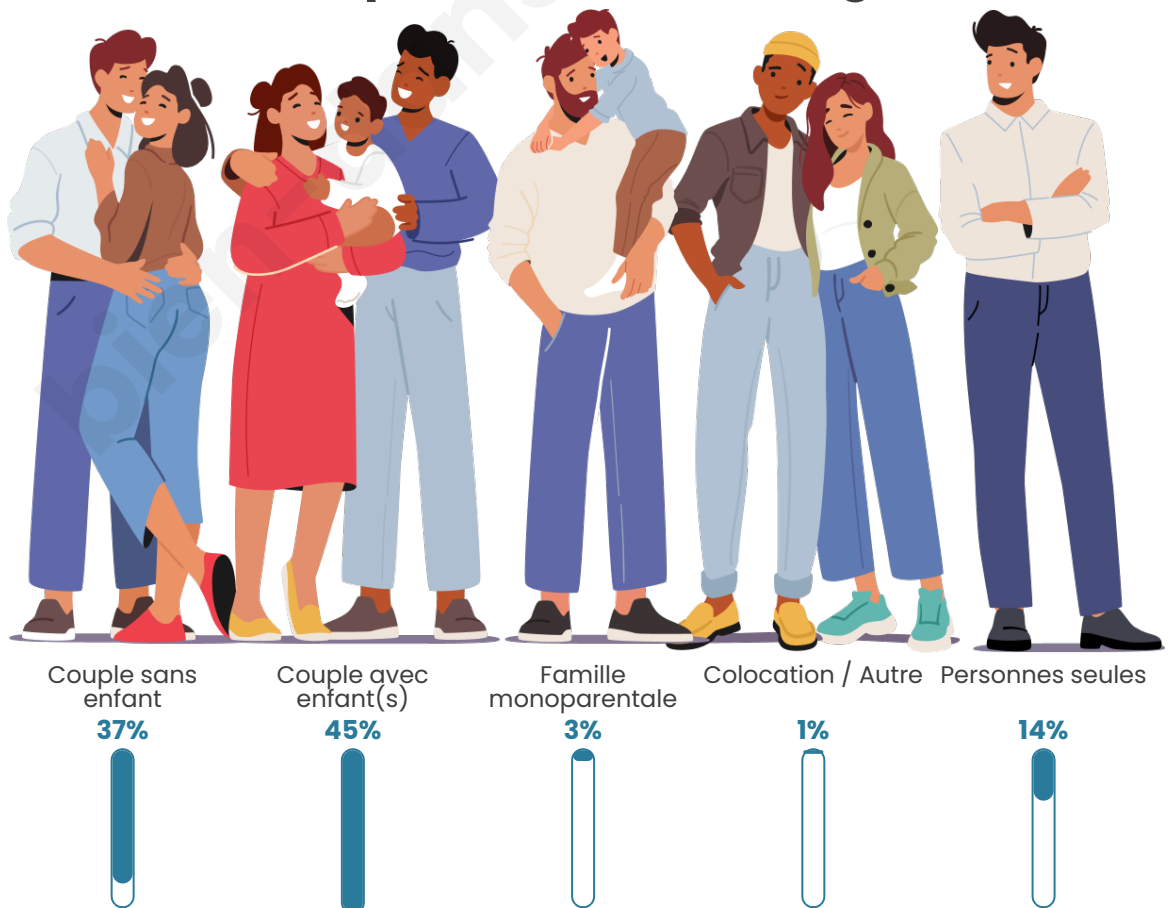

Tranche d'âge

Activité professionnelle

Niveau de diplôme

Composition des ménages

Profils électoraux

Premier tour

	Marine LE PEN	31.75 %
	Emmanuel MACRON	23.22 %
	Jean-Luc MÉLENCHON	14.85 %
	Éric ZEMMOUR	9.48 %
	Valérie PÉCRESSÉ	6.64 %
	Yannick JADOT	4.58 %
	Jean LASSALLE	4.27 %
	Nicolas DUPONT-AIGNAN	2.21 %
	Fabien ROUSSEL	2.05 %
	Anne HIDALGO	0.79 %
	Nathalie ARTHAUD	0.16 %
	Philippe POUTOU	0.00 %