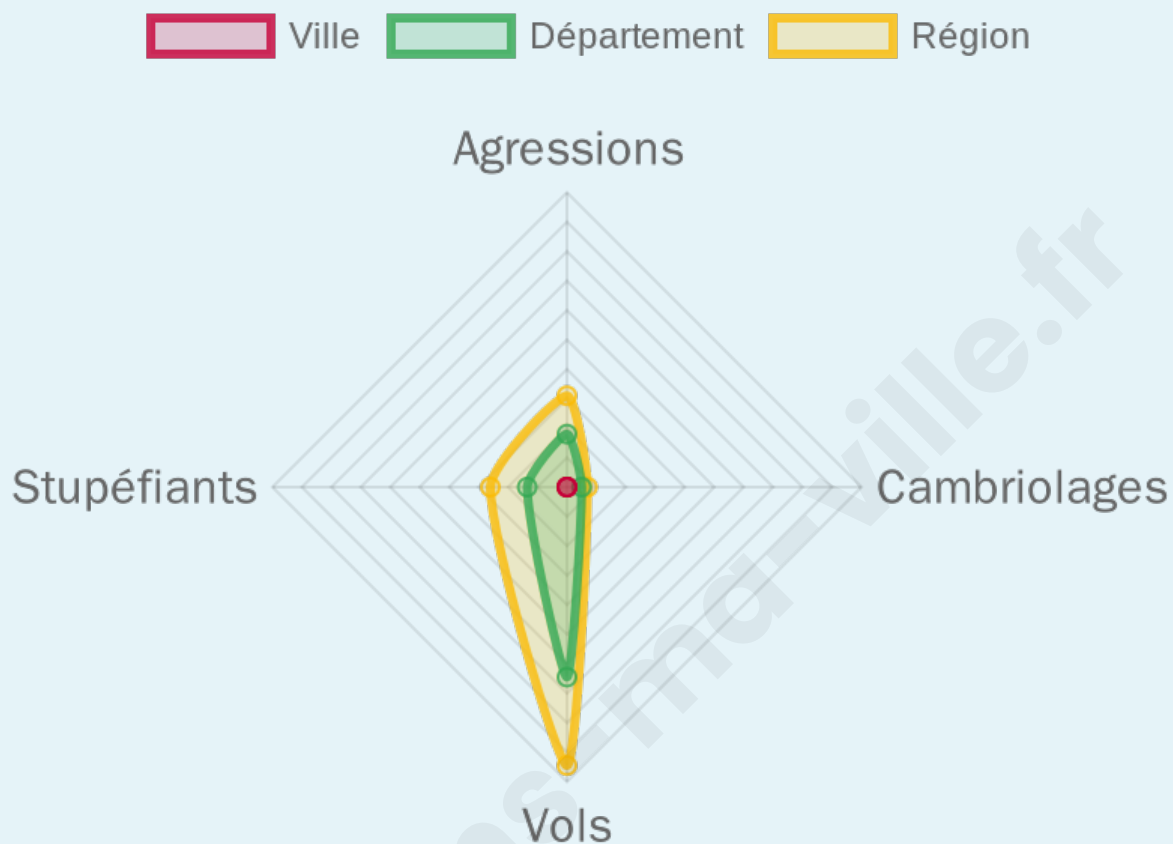

Pour comparer

(en proportion du nombre d'habitants)

Sources : Bases statistiques communale, départementale et régionale de la délinquance enregistrée par la police et la gendarmerie nationales selon les dernières parutions officielles de 2025 portant sur l'année 2024 ([data.gouv](https://data.gouv.fr)).

Agressions physiques / sexuelles : Violences sexuelles, coups et blessures volontaires intrafamiliaux, coups et blessures volontaires, autres coups, blessures volontaires et vols violents sans arme.

Cambriolages : Cambriolages de logements.

Vols : Vols avec armes, vols d'accessoires sur véhicules, vols dans les véhicules, vols de véhicules, vols sans violence contre des personnes, destructions, dégradations volontaires et escroqueries.

Stupéfiants : Trafic de stupéfiants dont (AFD) et usage de stupéfiants.