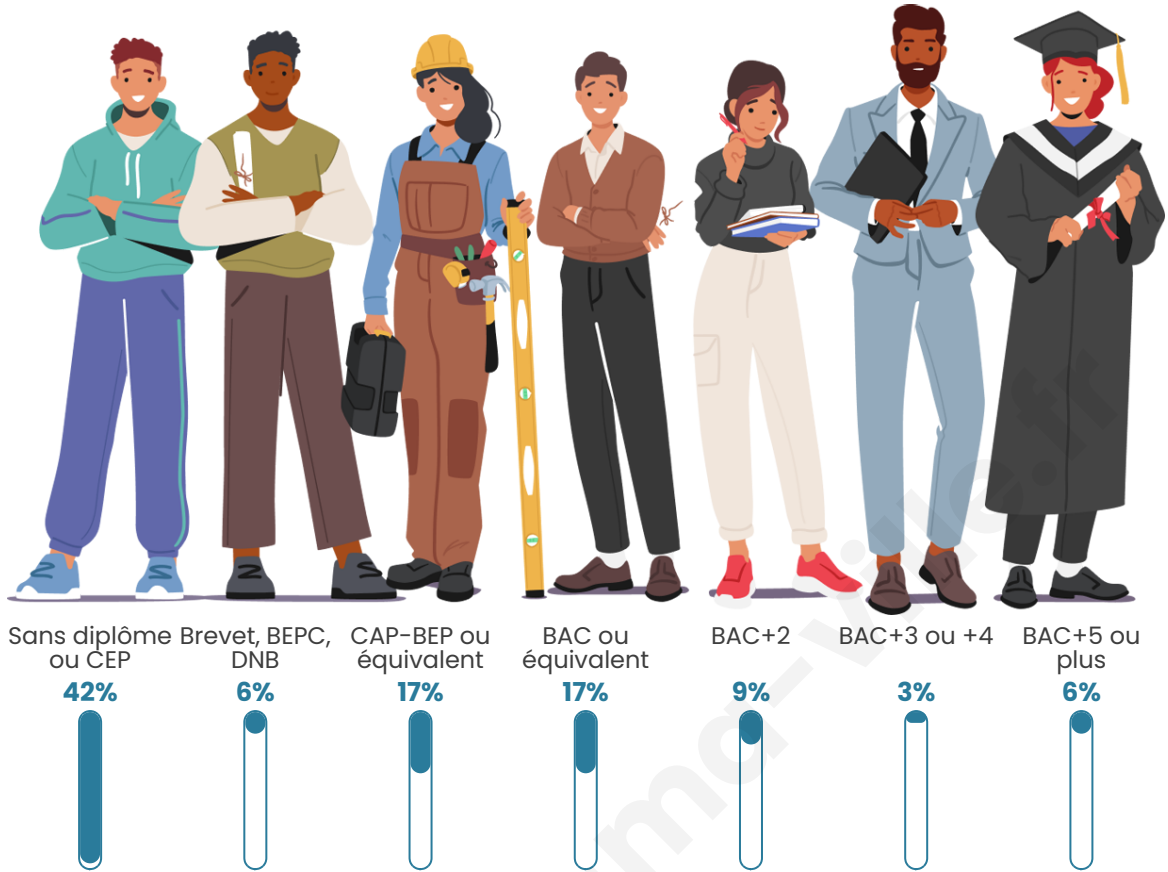

Tranche d'âge

Activité professionnelle

Niveau de diplôme

Composition des ménages

Profils électoraux

Premier tour

Marine LE PEN 37.50 %

Jean-Luc MÉLENCHON 18.75 %