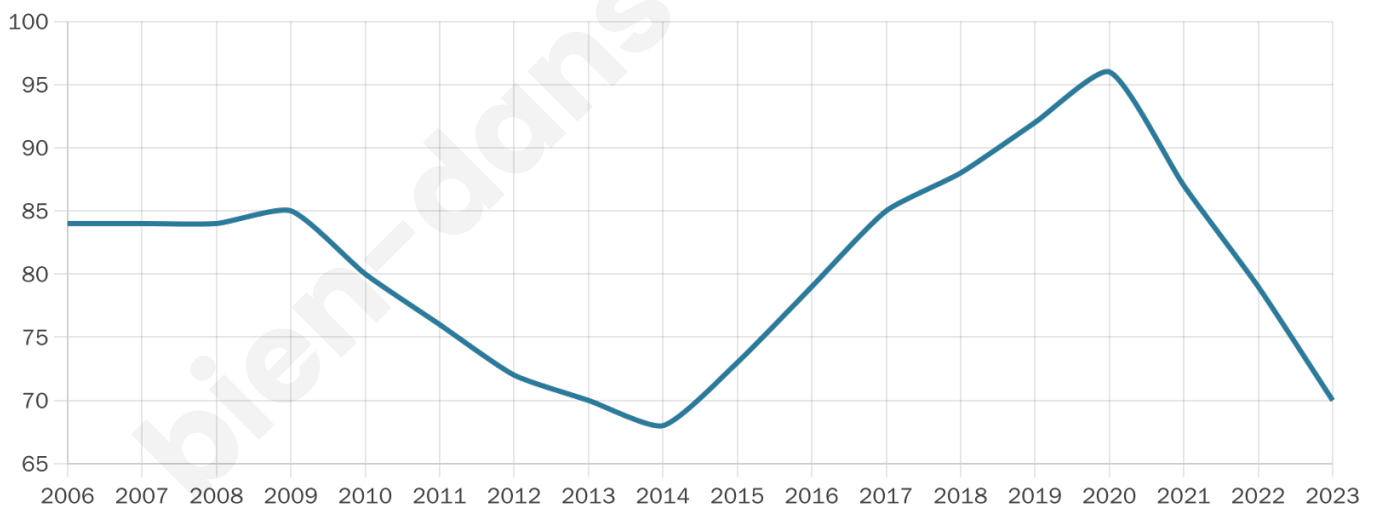

40 ans

Pop active

64.3%

Taux chômage

7.5%

Pop densité

23 h/km²

Revenu moyen

NC

Evolution du nombre d'habitants

Sources : Institut national de la statistique et des études économiques (insee) selon Les dernières parutions officielles de 2024 portant sur les années 2020, 2021 et 2022.

Tranche d'âge

Activité professionnelle

Niveau de diplôme

Composition des ménages

Profils électoraux

Premier tour

Marine LE PEN 37.50 %

Jean-Luc MÉLENCHON 18.75 %