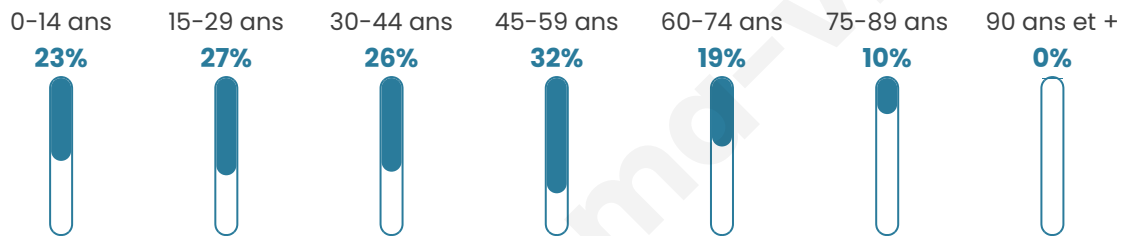

40 ans

Pop active

64.3%

Taux chômage

7.5%

Pop densité

23 h/km²

Revenu moyen

Tranche d'âge

Activité professionnelle

Niveau de diplôme

Composition des ménages

Profils électoraux

Premier tour

Marine LE PEN 37.50 %

Jean-Luc MÉLENCHON 18.75 %