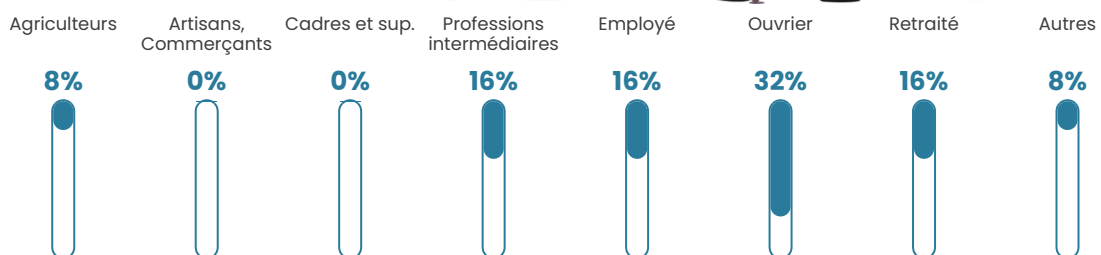

NC

Evolution du nombre d'habitants

Sources : Institut national de la statistique et des études économiques (insee) selon Les dernières parutions officielles de 2024 portant sur les années 2020, 2021 et 2022.

Tranche d'âge

Activité professionnelle

Niveau de diplôme

Composition des ménages

Profils électoraux

Premier tour

Marine LE PEN 37.50 %

Jean-Luc MÉLENCHON 18.75 %