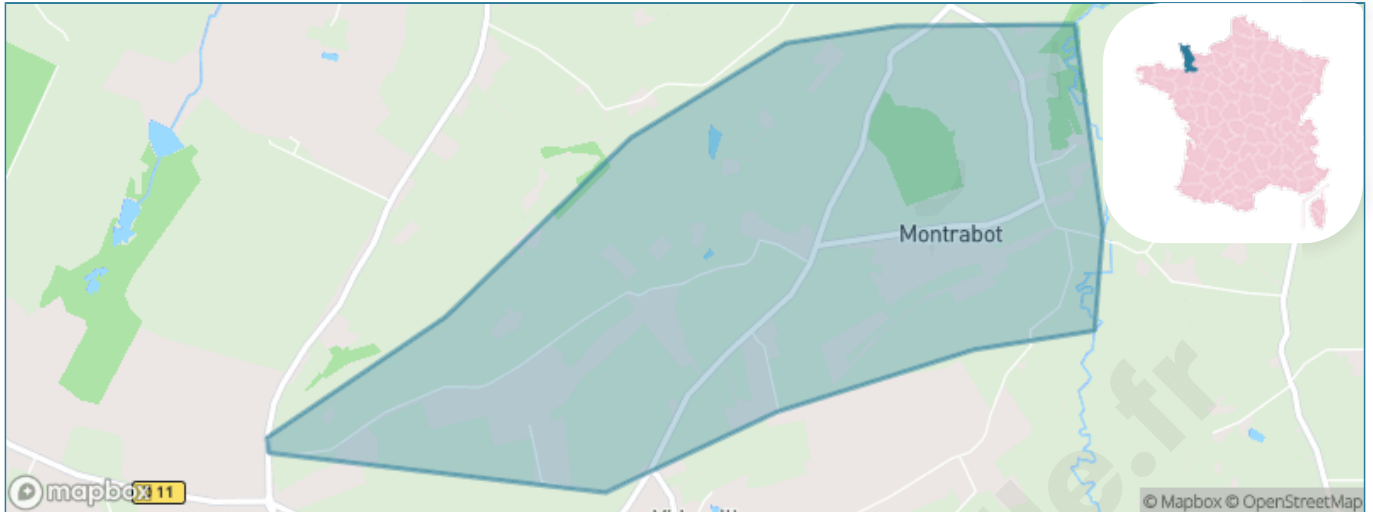

Version web

Ville de Montrabot

Présenté par

BIEN dans
ma **VILLE** 

Sommaire

Situation géographique	3
Statistiques sur la population	4
Evolution du nombre d'habitants	4
Tranche d'âge	5
0-14 ans	5
15-29 ans	5
30-44 ans	5
45-59 ans	5
60-74 ans	5
75-89 ans	5
90 ans et +	5
Activité professionnelle	5
Agriculteurs	5
Artisans, Commerçants	5
Cadres et sup.	5
Professions intermédiaires	5
Employé	5
Ouvrier	5
Retraité	5
Autres	5
Niveau de diplôme	6
Sans diplôme ou CEP	6
Brevet, BEPC, DNB	6
CAP-BEP ou équivalent	6
BAC ou équivalent	6
BAC+2	6
BAC+3 ou +4	6
BAC+5 ou plus	6
Composition des ménages	6
Couple sans enfant	6
Couple avec enfant(s)	6
Famille monoparentale	6
Colocation / Autre	6
Personnes seules	6
Profils électoraux	7
Premier tour	7
Sécurité	9
Evolution du nombre d'infractions	9
Pour comparer	10
Services à la population	11
Commerce	11
Éducation	11
Villes autour de Montrabot	13

Situation géographique

i Informations clés

- **Région** : Normandie
- **Département** : Manche
- **Code postal** : 50810
- **Superficie** : 3 km²

Statistiques sur la population

Nombre d'habitants

70

Age moyen