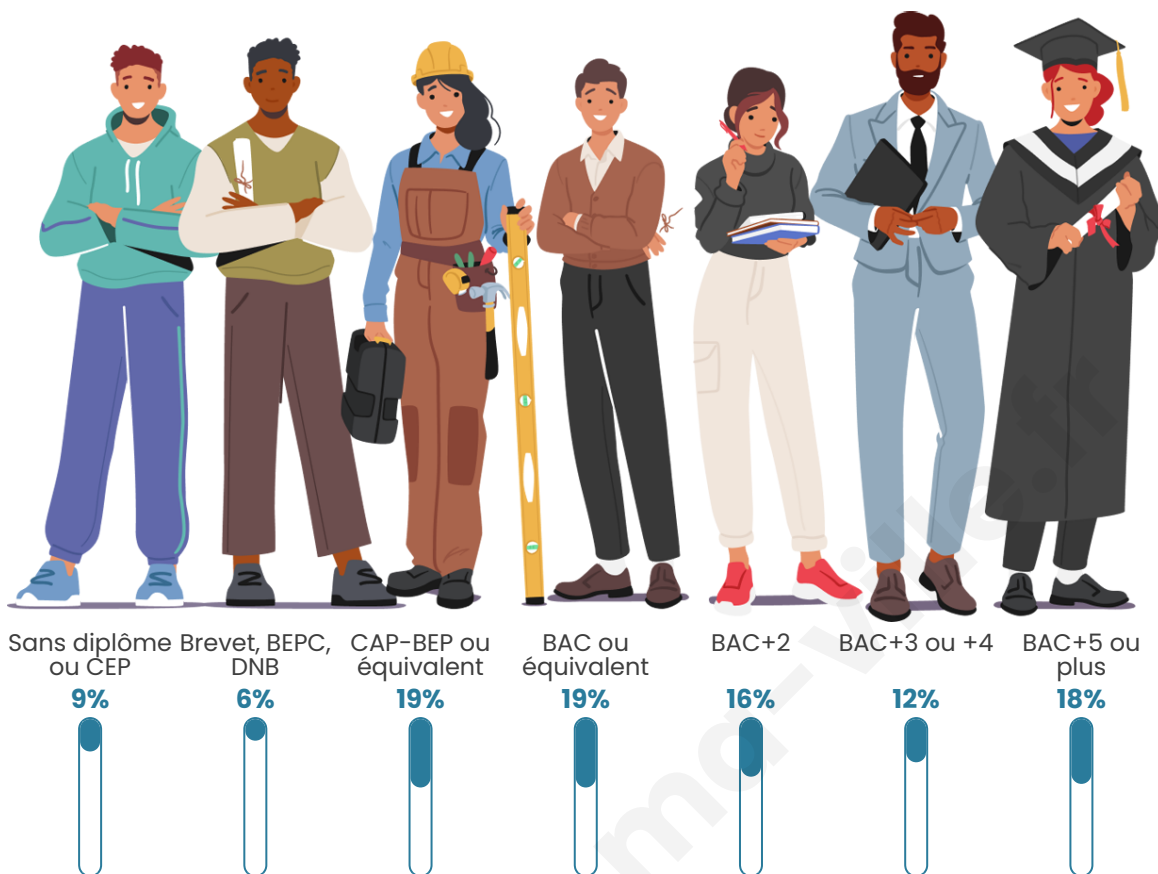

Nombre d'habitants

4 473

Age moyen

42 ans

Pop active

47.1%

Taux chômage

6.3%

Pop densité

895 h/km²

Revenu moyen

28 350 €/an

Evolution du nombre d'habitants

Sources : Institut national de la statistique et des études économiques (insee) selon Les dernières parutions officielles de 2024 portant sur les années 2020, 2021 et 2022.

Tranche d'âge

Activité professionnelle

Niveau de diplôme

Composition des ménages

Profils électoraux

Premier tour

	Emmanuel MACRON	30.20 %
	Jean-Luc MÉLENCHON	19.71 %
	Marine LE PEN	17.57 %
	Éric ZEMMOUR	8.64 %
	Yannick JADOT	5.72 %
	Jean LASSALLE	4.50 %
	Valérie PÉCRESE	4.13 %
	Anne HIDALGO	3.88 %
	Fabien ROUSSEL	2.81 %
	Nicolas DUPONT- AIGNAN	1.77 %
	Philippe POUTOU	0.81 %
	Nathalie ARTHAUD	0.26 %