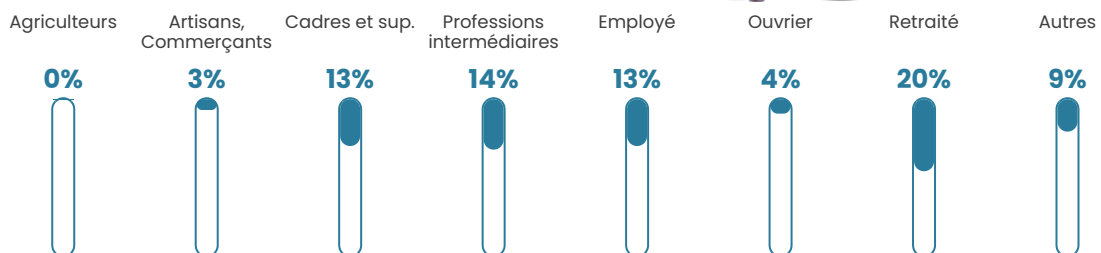

Pop densité

895 h/km²

Revenu moyen

28 350 €/an

Evolution du nombre d'habitants

Sources : Institut national de la statistique et des études économiques (insee) selon Les dernières parutions officielles de 2024 portant sur les années 2020, 2021 et 2022.

Tranche d'âge

Activité professionnelle

Niveau de diplôme

Composition des ménages

Profils électoraux

Premier tour

	Emmanuel MACRON	30.20 %
	Jean-Luc MÉLENCHON	19.71 %
	Marine LE PEN	17.57 %
	Éric ZEMMOUR	8.64 %
	Yannick JADOT	5.72 %
	Jean LASSALLE	4.50 %
	Valérie PÉCRESE	4.13 %
	Anne HIDALGO	3.88 %
	Fabien ROUSSEL	2.81 %
	Nicolas DUPONT- AIGNAN	1.77 %
	Philippe POUTOU	0.81 %
	Nathalie ARTHAUD	0.26 %