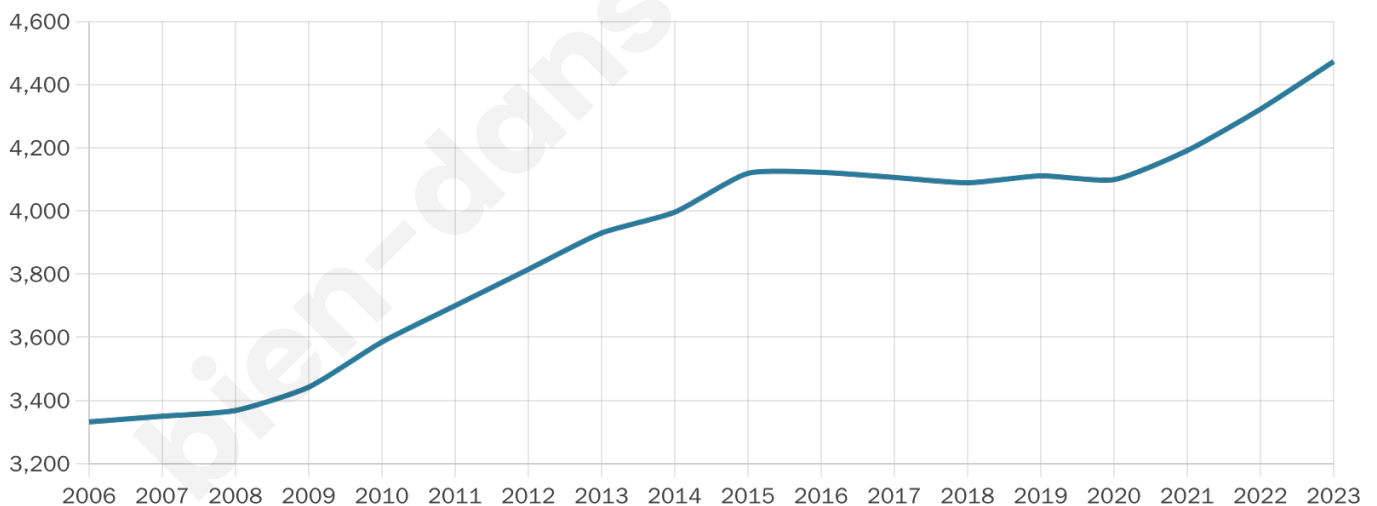

Nombre d'habitants

4 473

Age moyen

42 ans

Pop active

47.1%

Taux chômage

6.3%

Pop densité

895 h/km²

Revenu moyen

28 350 €/an

Evolution du nombre d'habitants

Sources : Institut national de la statistique et des études économiques (insee) selon Les dernières parutions officielles de 2024 portant sur les années 2020, 2021 et 2022.

Tranche d'âge

Activité professionnelle

Niveau de diplôme

Composition des ménages

Profils électoraux

Premier tour

	Emmanuel MACRON	30.20 %
	Jean-Luc MÉLENCHON	19.71 %
	Marine LE PEN	17.57 %
	Éric ZEMMOUR	8.64 %
	Yannick JADOT	5.72 %
	Jean LASSALLE	4.50 %
	Valérie PÉCRESE	4.13 %
	Anne HIDALGO	3.88 %
	Fabien ROUSSEL	2.81 %
	Nicolas DUPONT- AIGNAN	1.77 %
	Philippe POUTOU	0.81 %
	Nathalie ARTHAUD	0.26 %