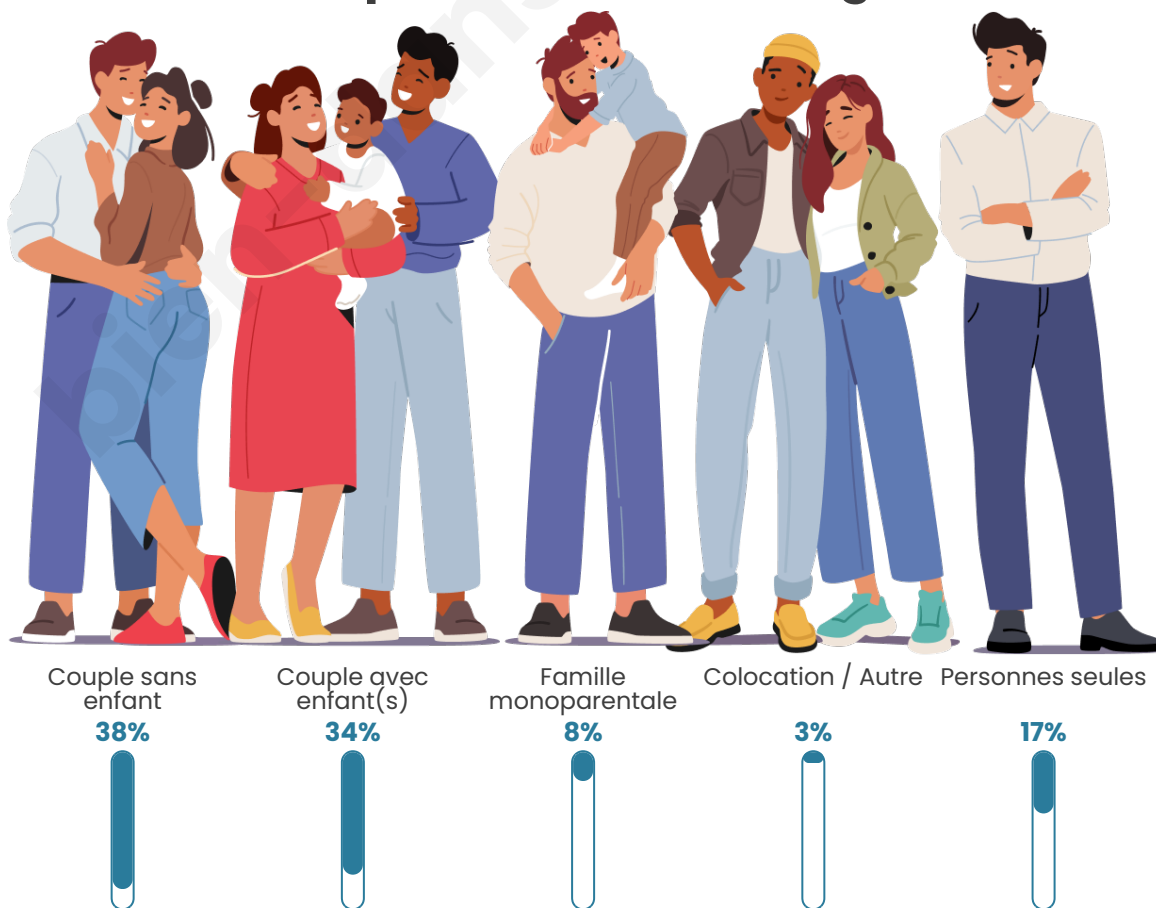

Tranche d'âge

Activité professionnelle

Niveau de diplôme

Composition des ménages

Profils électoraux

Premier tour

	Emmanuel MACRON	30.20 %
	Jean-Luc MÉLENCHON	19.71 %
	Marine LE PEN	17.57 %
	Éric ZEMMOUR	8.64 %
	Yannick JADOT	5.72 %
	Jean LASSALLE	4.50 %
	Valérie PÉCRESE	4.13 %
	Anne HIDALGO	3.88 %
	Fabien ROUSSEL	2.81 %
	Nicolas DUPONT- AIGNAN	1.77 %
	Philippe POUTOU	0.81 %
	Nathalie ARTHAUD	0.26 %