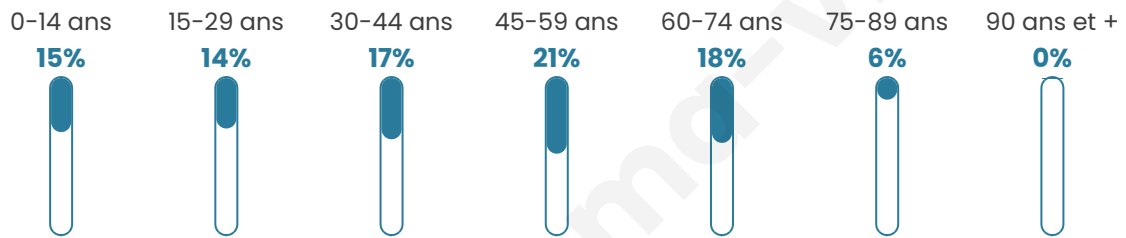

Nombre d'habitants

4 473

Age moyen

42 ans

Pop active

47.1%

Taux chômage

6.3%

Pop densité

895 h/km²

Revenu moyen

28 350 €/an

Evolution du nombre d'habitants

Sources : Institut national de la statistique et des études économiques (insee) selon Les dernières parutions officielles de 2024 portant sur les années 2020, 2021 et 2022.

Tranche d'âge

Activité professionnelle

Niveau de diplôme

Composition des ménages

Profils électoraux

Premier tour

	Emmanuel MACRON	30.20 %
	Jean-Luc MÉLENCHON	19.71 %
	Marine LE PEN	17.57 %
	Éric ZEMMOUR	8.64 %
	Yannick JADOT	5.72 %
	Jean LASSALLE	4.50 %
	Valérie PÉCRESE	4.13 %
	Anne HIDALGO	3.88 %
	Fabien ROUSSEL	2.81 %
	Nicolas DUPONT- AIGNAN	1.77 %
	Philippe POUTOU	0.81 %
	Nathalie ARTHAUD	0.26 %