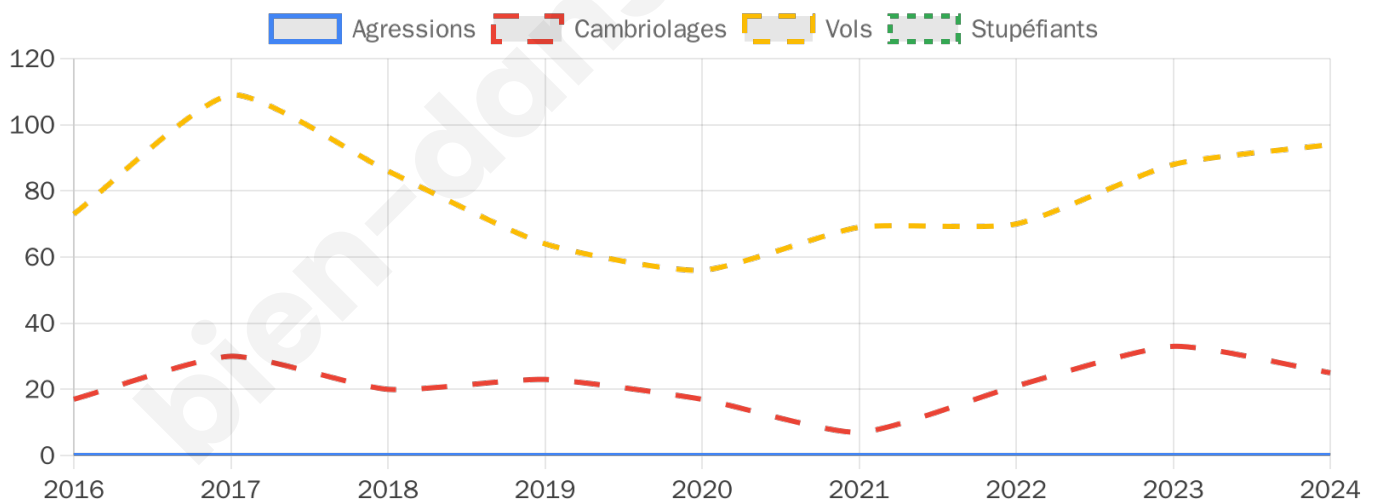

3 207 inscrits

Participation : 86.16%

Votes blancs : 1.41%

Votes nuls : 0.54%

Second tour

	Emmanuel MACRON	65,88 %
	Marine LE PEN	34,12 %

3 209 inscrits

Participation : 83.7%

Votes blancs : 5.66%

Votes nuls : 3.98%

Sécurité

Agressions physiques / sexuelles

0

Cambriolages

25

Vols / dégradations

94

Stupéfiants

0

Evolution du nombre d'infractions

Pour comparer

(en proportion du nombre d'habitants)

Sources : Bases statistiques communale, départementale et régionale de la délinquance enregistrée par la police et la gendarmerie nationales selon les dernières parutions officielles de 2025 portant sur l'année 2024 ([data.gouv](https://data.gouv.fr)).