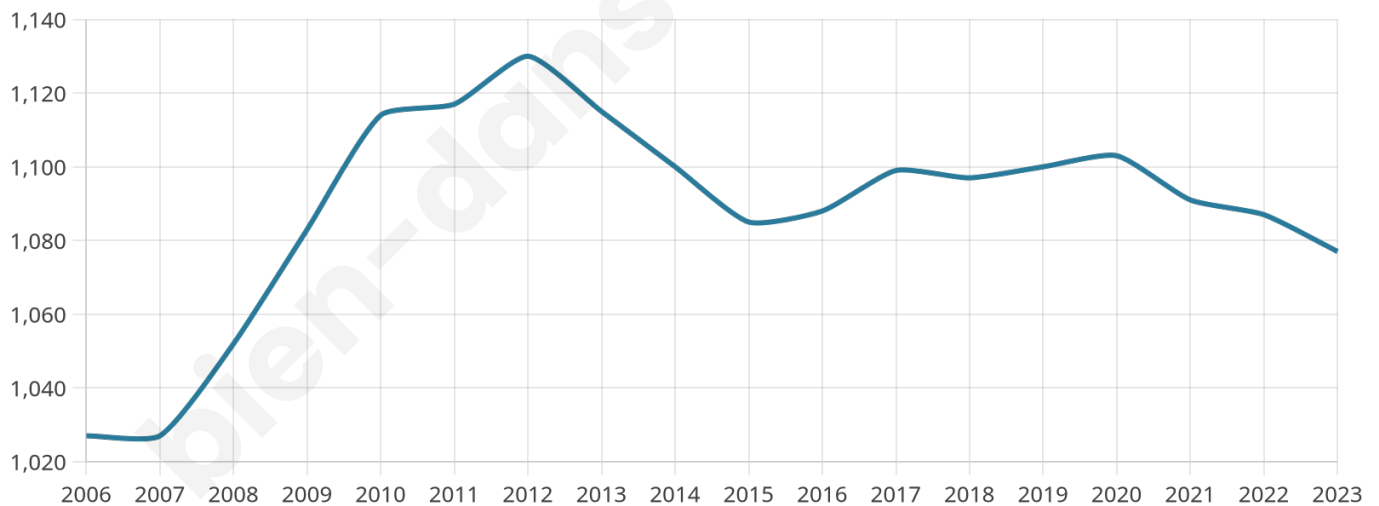

Nombre d'habitants

1 077

Age moyen

49 ans

Pop active

43.3%

Taux chômage

7.7%

Pop densité

29 h/km²

Revenu moyen

21 040 €/an

Evolution du nombre d'habitants

Sources : Institut national de la statistique et des études économiques (insee) selon Les dernières parutions officielles de 2024 portant sur les années 2020, 2021 et 2022.

Tranche d'âge

Activité professionnelle

Niveau de diplôme

Composition des ménages

Profils électoraux

Premier tour

	Marine LE PEN	31.83 %
	Emmanuel MACRON	27.64 %
	Jean-Luc MÉLENCHON	13.40 %
	Éric ZEMMOUR	5.86 %
	Valérie PÉCRESSE	4.52 %
	Nicolas DUPONT-AIGNAN	4.02 %
	Jean LASSALLE	3.18 %
	Yannick JADOT	3.02 %
	Fabien ROUSSEL	2.68 %
	Philippe POUTOU	1.68 %
	Anne HIDALGO	1.51 %
	Nathalie ARTHAUD	0.67 %