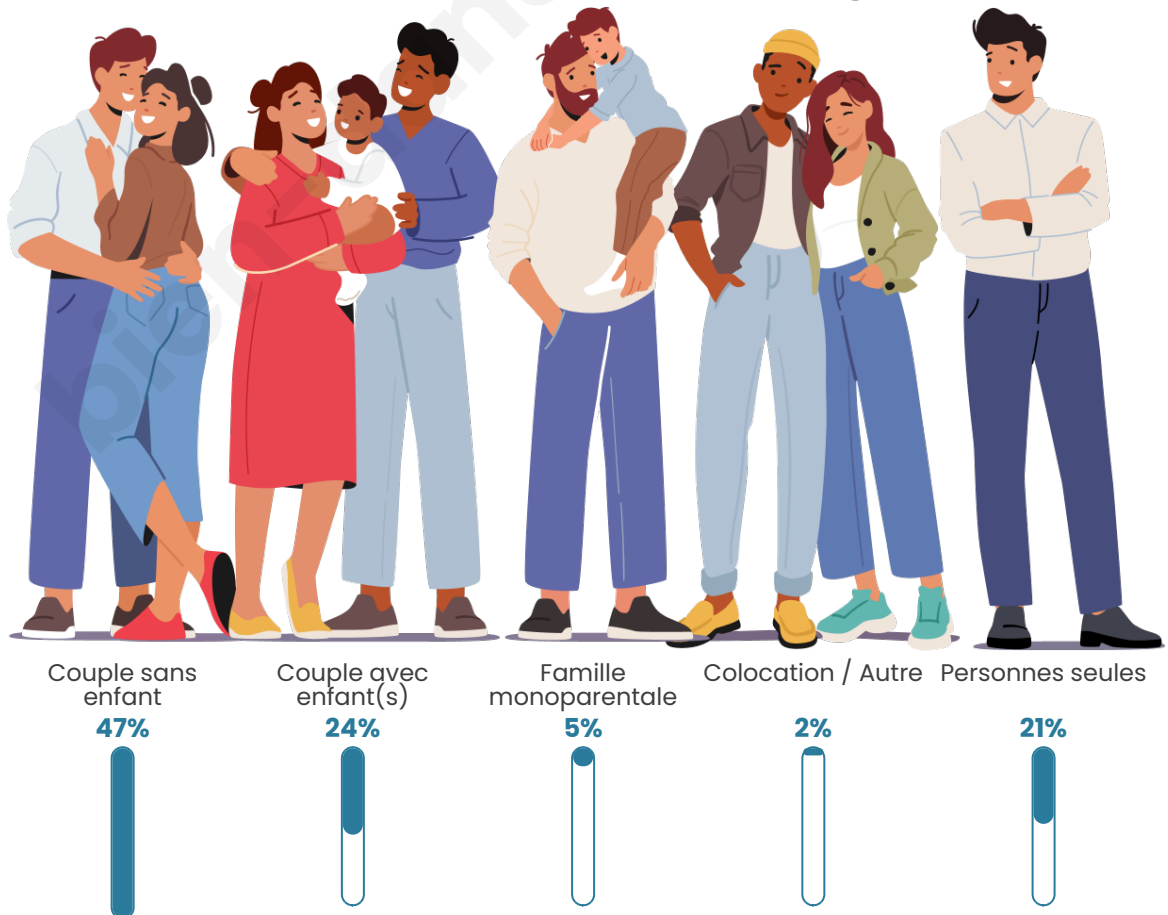

Nombre d'habitants

1 077

Age moyen

49 ans

Pop active

43.3%

Taux chômage

7.7%

Tranche d'âge

Activité professionnelle

Niveau de diplôme

Composition des ménages

Profils électoraux

Premier tour

	Marine LE PEN	31.83 %
	Emmanuel MACRON	27.64 %
	Jean-Luc MÉLENCHON	13.40 %
	Éric ZEMMOUR	5.86 %
	Valérie PÉCRESSE	4.52 %
	Nicolas DUPONT-AIGNAN	4.02 %
	Jean LASSALLE	3.18 %
	Yannick JADOT	3.02 %
	Fabien ROUSSEL	2.68 %
	Philippe POUTOU	1.68 %
	Anne HIDALGO	1.51 %
	Nathalie ARTHAUD	0.67 %