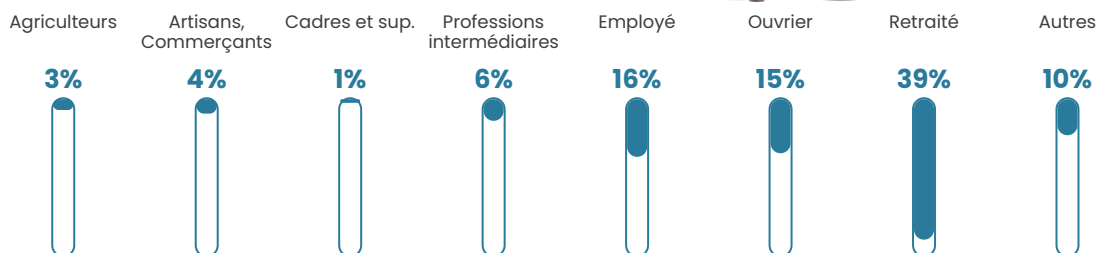

Pop densité

29 h/km²

Revenu moyen

21 040 €/an

Evolution du nombre d'habitants

Sources : Institut national de la statistique et des études économiques (insee) selon Les dernières parutions officielles de 2024 portant sur les années 2020, 2021 et 2022.

Tranche d'âge

Activité professionnelle

Niveau de diplôme

Composition des ménages

Profils électoraux

Premier tour

	Marine LE PEN	31.83 %
	Emmanuel MACRON	27.64 %
	Jean-Luc MÉLENCHON	13.40 %
	Éric ZEMMOUR	5.86 %
	Valérie PÉCRESSE	4.52 %
	Nicolas DUPONT-AIGNAN	4.02 %
	Jean LASSALLE	3.18 %
	Yannick JADOT	3.02 %
	Fabien ROUSSEL	2.68 %
	Philippe POUTOU	1.68 %
	Anne HIDALGO	1.51 %
	Nathalie ARTHAUD	0.67 %