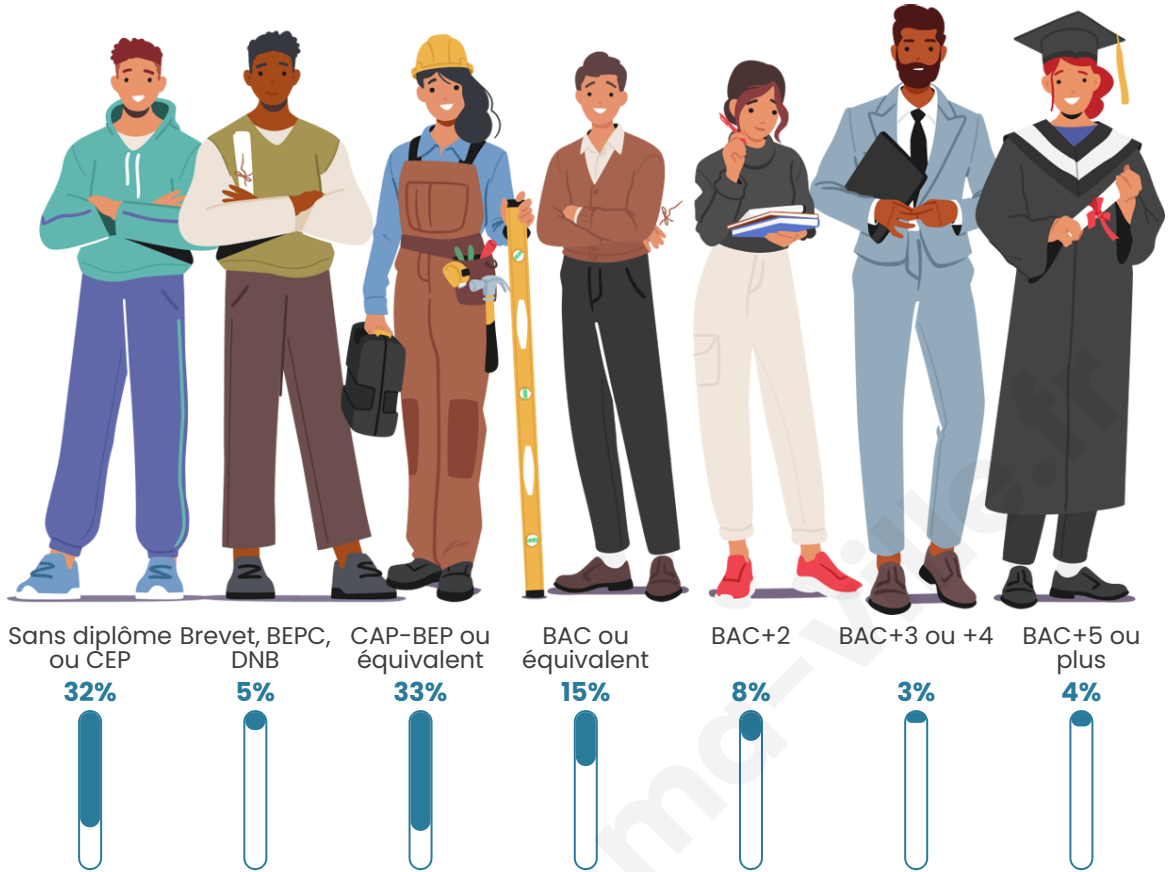

Nombre d'habitants

1 077

Age moyen

49 ans

Pop active

43.3%

Taux chômage

7.7%

Tranche d'âge

Activité professionnelle

Niveau de diplôme

Composition des ménages

Profils électoraux

Premier tour

	Marine LE PEN	31.83 %
	Emmanuel MACRON	27.64 %
	Jean-Luc MÉLENCHON	13.40 %
	Éric ZEMMOUR	5.86 %
	Valérie PÉCRESSE	4.52 %
	Nicolas DUPONT-AIGNAN	4.02 %
	Jean LASSALLE	3.18 %
	Yannick JADOT	3.02 %
	Fabien ROUSSEL	2.68 %
	Philippe POUTOU	1.68 %
	Anne HIDALGO	1.51 %
	Nathalie ARTHAUD	0.67 %