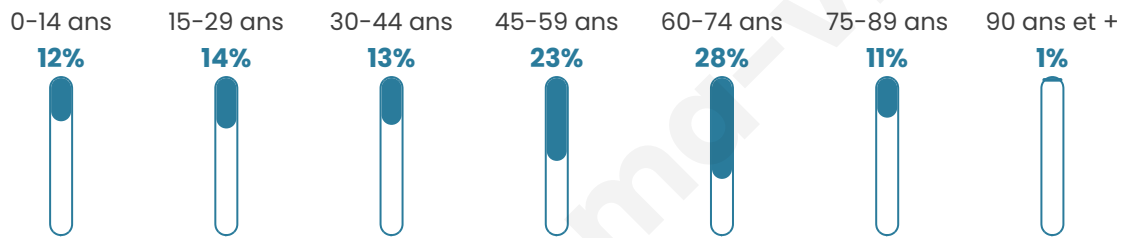

Nombre d'habitants

1 077

Age moyen

49 ans

Pop active

43.3%

Taux chômage

7.7%

Pop densité

29 h/km²

Revenu moyen

21 040 €/an

Evolution du nombre d'habitants

Sources : Institut national de la statistique et des études économiques (insee) selon Les dernières parutions officielles de 2024 portant sur les années 2020, 2021 et 2022.

Tranche d'âge

Activité professionnelle

Niveau de diplôme

Composition des ménages

Profils électoraux

Premier tour

	Marine LE PEN	31.83 %
	Emmanuel MACRON	27.64 %
	Jean-Luc MÉLENCHON	13.40 %
	Éric ZEMMOUR	5.86 %
	Valérie PÉCRESSE	4.52 %
	Nicolas DUPONT-AIGNAN	4.02 %
	Jean LASSALLE	3.18 %
	Yannick JADOT	3.02 %
	Fabien ROUSSEL	2.68 %
	Philippe POUTOU	1.68 %
	Anne HIDALGO	1.51 %
	Nathalie ARTHAUD	0.67 %