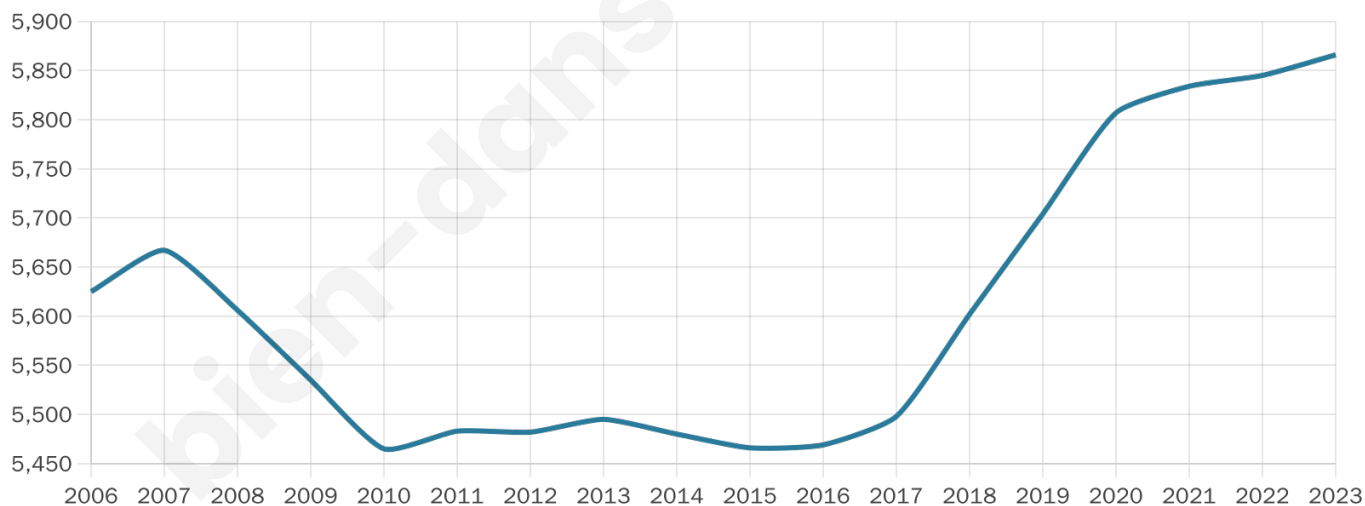

# Statistiques sur la population

Nombre d'habitants

**5 866**

Age moyen

**50 ans**

Pop active

**34.4%**

Taux chômage

**12%**

Pop densité

**128 h/km<sup>2</sup>**

Revenu moyen

**20 380 €/an**

## Evolution du nombre d'habitants

Sources : Institut national de la statistique et des études économiques (insee) selon Les dernières parutions officielles de 2024 portant sur les années 2020, 2021 et 2022.