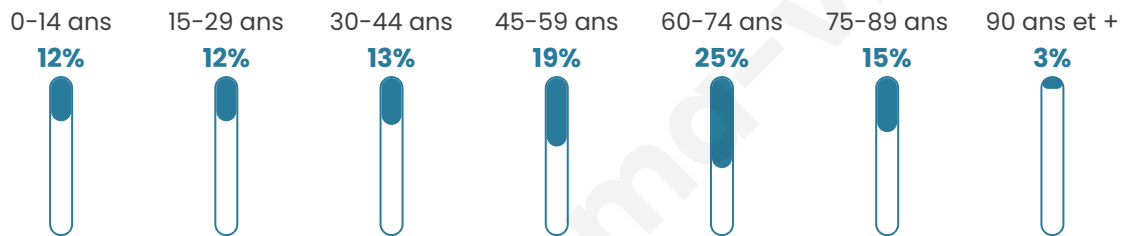

# Statistiques sur la population

Nombre d'habitants

**5 866**

Age moyen

**50 ans**

Pop active

**34.4%**

Taux chômage

**12%**

Pop densité

**128 h/km<sup>2</sup>**

Revenu moyen

**20 380 €/an**

## Evolution du nombre d'habitants

Sources : Institut national de la statistique et des études économiques (insee) selon Les dernières parutions officielles de 2024 portant sur les années 2020, 2021 et 2022.

## Tranche d'âge