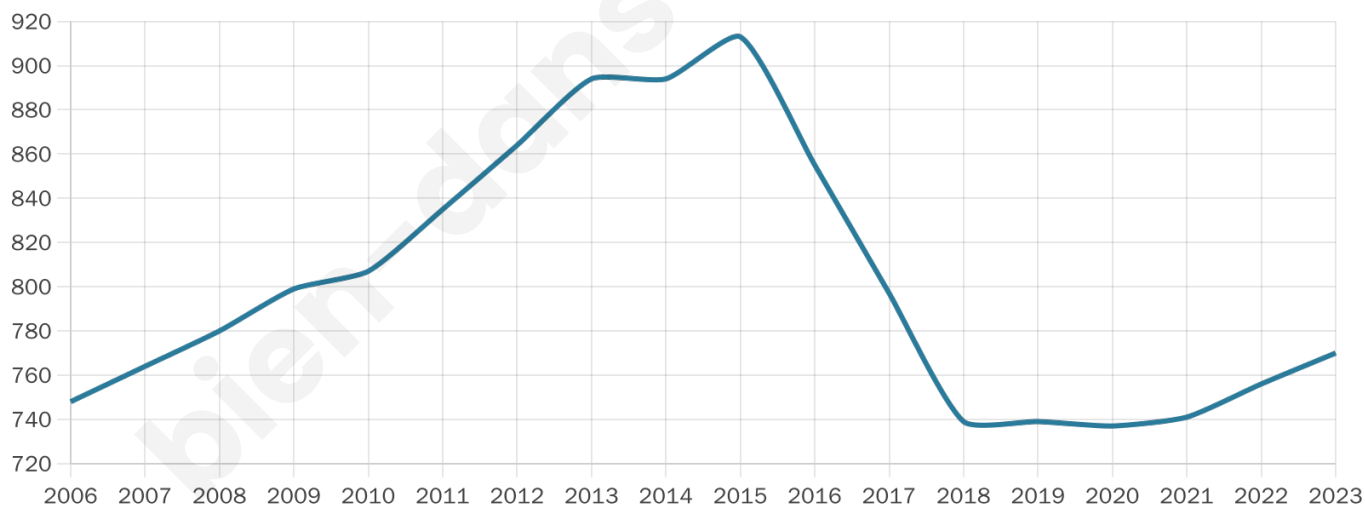

770

Age moyen

47 ans

Pop active

37.4%

Taux chômage

11.5%

Pop densité

29 h/km²

Revenu moyen

20 210 €/an

Evolution du nombre d'habitants

Sources : Institut national de la statistique et des études économiques (insee) selon Les dernières parutions officielles de 2024 portant sur les années 2020, 2021 et 2022.