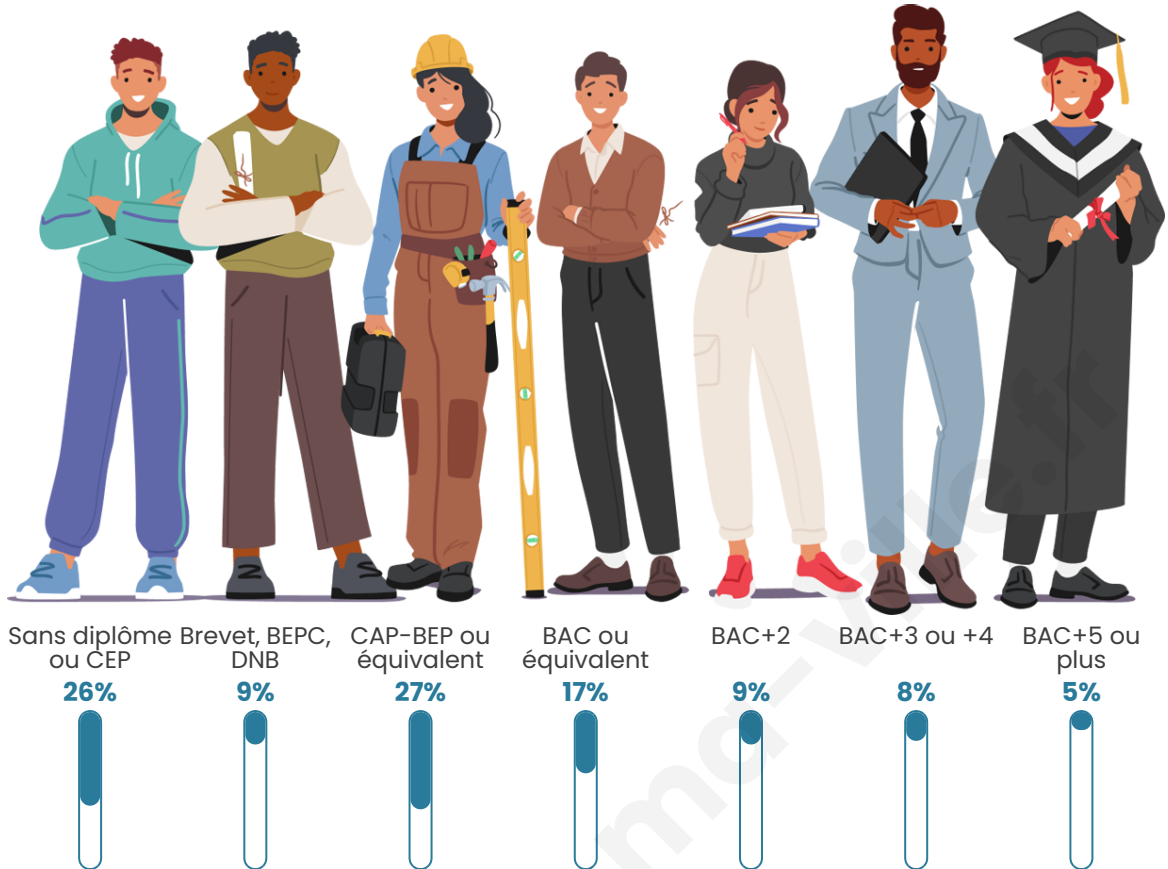

770

Age moyen

47 ans

Pop active

37.4%

Taux chômage

11.5%

Pop densité

Tranche d'âge

Activité professionnelle

Niveau de diplôme

Composition des ménages

Profils électoraux

Premier tour

	Marine LE PEN	30.99 %
	Jean-Luc MÉLENCHON	23.35 %
	Emmanuel MACRON	15.70 %
	Éric ZEMMOUR	7.02 %
	Jean LASSALLE	5.99 %
	Yannick JADOT	4.75 %
	Valérie PÉCRESSE	3.93 %
	Nicolas DUPONT-AIGNAN	2.69 %
	Fabien ROUSSEL	2.48 %
	Anne HIDALGO	2.07 %
	Nathalie ARTHAUD	0.83 %
	Philippe POUTOU	0.21 %