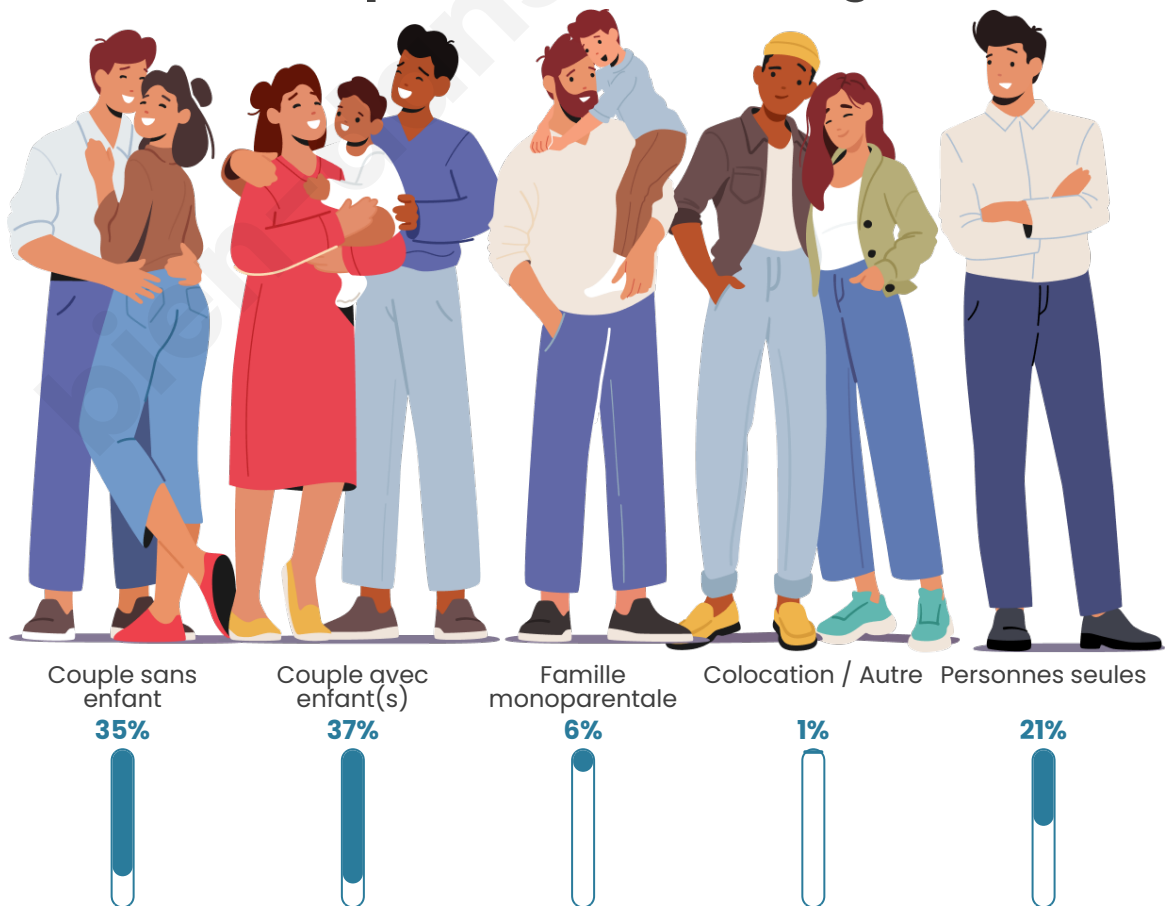

Tranche d'âge

Activité professionnelle

Niveau de diplôme

Composition des ménages

Profils électoraux

Premier tour

	Marine LE PEN	30.99 %
	Jean-Luc MÉLENCHON	23.35 %
	Emmanuel MACRON	15.70 %
	Éric ZEMMOUR	7.02 %
	Jean LASSALLE	5.99 %
	Yannick JADOT	4.75 %
	Valérie PÉCRESSE	3.93 %
	Nicolas DUPONT-AIGNAN	2.69 %
	Fabien ROUSSEL	2.48 %
	Anne HIDALGO	2.07 %
	Nathalie ARTHAUD	0.83 %
	Philippe POUTOU	0.21 %