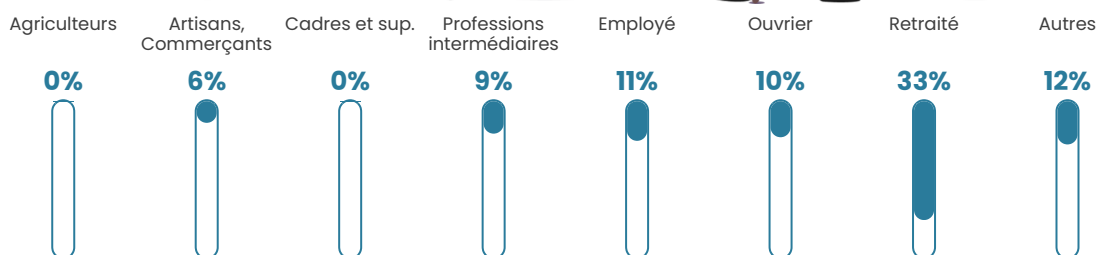

29 h/km²

Revenu moyen

20 210 €/an

Evolution du nombre d'habitants

Sources : Institut national de la statistique et des études économiques (insee) selon Les dernières parutions officielles de 2024 portant sur les années 2020, 2021 et 2022.

Tranche d'âge

Activité professionnelle

Niveau de diplôme

Composition des ménages

Profils électoraux

Premier tour

	Marine LE PEN	30.99 %
	Jean-Luc MÉLENCHON	23.35 %
	Emmanuel MACRON	15.70 %
	Éric ZEMMOUR	7.02 %
	Jean LASSALLE	5.99 %
	Yannick JADOT	4.75 %
	Valérie PÉCRESSE	3.93 %
	Nicolas DUPONT-AIGNAN	2.69 %
	Fabien ROUSSEL	2.48 %
	Anne HIDALGO	2.07 %
	Nathalie ARTHAUD	0.83 %
	Philippe POUTOU	0.21 %