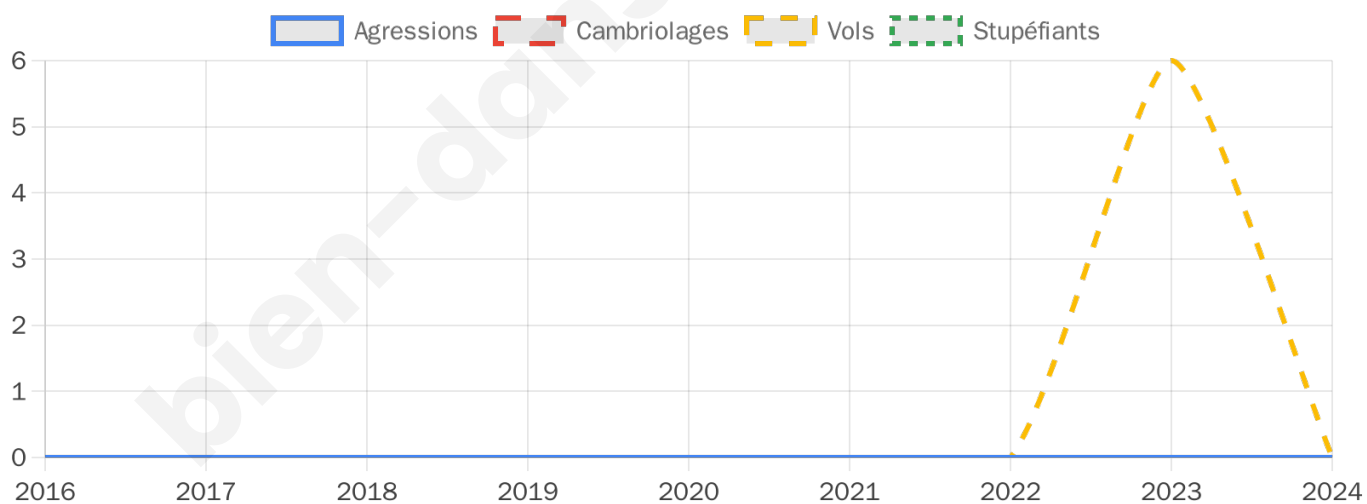

612 inscrits

Participation : 80.88%

Votes blancs : 1.82%

Votes nuls : 0.40%

Second tour

	Emmanuel MACRON	42,61 %
	Marine LE PEN	57,39 %

612 inscrits

Participation : 76.31%

0

Stupéfiants

0

Evolution du nombre d'infractions

Pour comparer

(en proportion du nombre d'habitants)

Sources : Bases statistiques communale, départementale et régionale de la délinquance enregistrée par la police et la gendarmerie nationales selon les dernières parutions officielles de 2025 portant sur l'année 2024 ([data.gouv](https://data.gouv.fr)).