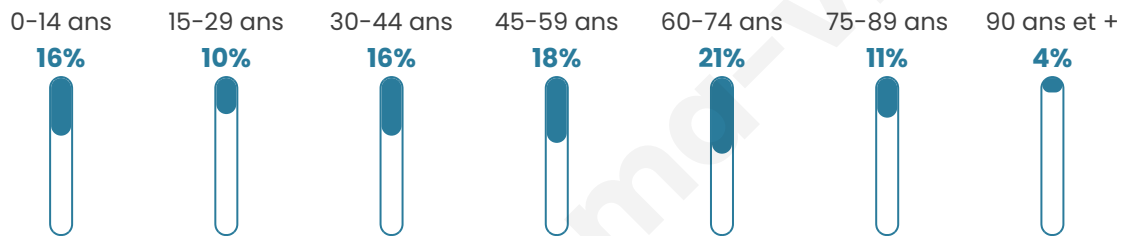

770

Age moyen

47 ans

Pop active

37.4%

Taux chômage

11.5%

Pop densité

29 h/km²

Revenu moyen

20 210 €/an

Evolution du nombre d'habitants

Sources : Institut national de la statistique et des études économiques (insee) selon Les dernières parutions officielles de 2024 portant sur les années 2020, 2021 et 2022.

Tranche d'âge

Activité professionnelle

Niveau de diplôme

Composition des ménages

Profils électoraux

Premier tour

	Marine LE PEN	30.99 %
	Jean-Luc MÉLENCHON	23.35 %
	Emmanuel MACRON	15.70 %
	Éric ZEMMOUR	7.02 %
	Jean LASSALLE	5.99 %
	Yannick JADOT	4.75 %
	Valérie PÉCRESSE	3.93 %
	Nicolas DUPONT-AIGNAN	2.69 %
	Fabien ROUSSEL	2.48 %
	Anne HIDALGO	2.07 %
	Nathalie ARTHAUD	0.83 %
	Philippe POUTOU	0.21 %