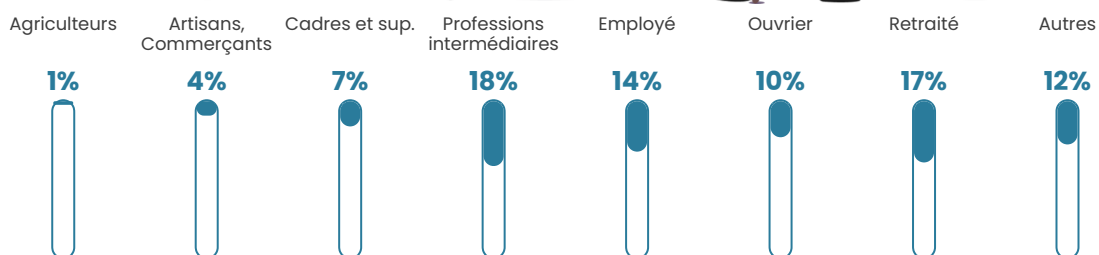

23 170 €/an

Evolution du nombre d'habitants

Sources : Institut national de la statistique et des études économiques (insee) selon Les dernières parutions officielles de 2024 portant sur les années 2020, 2021 et 2022.

Tranche d'âge

Activité professionnelle

Niveau de diplôme

Composition des ménages

Profils électoraux

Premier tour

	Marine LE PEN	31.85 %
	Jean-Luc MÉLENCHON	22.45 %
	Emmanuel MACRON	18.41 %
	Éric ZEMMOUR	7.57 %
	Yannick JADOT	5.09 %
	Jean LASSALLE	4.18 %
	Valérie PÉCRESSE	2.87 %
	Anne HIDALGO	2.35 %
	Fabien ROUSSEL	2.22 %
	Nicolas DUPONT-AIGNAN	1.70 %
	Philippe POUTOU	0.91 %
	Nathalie ARTHAUD	0.39 %