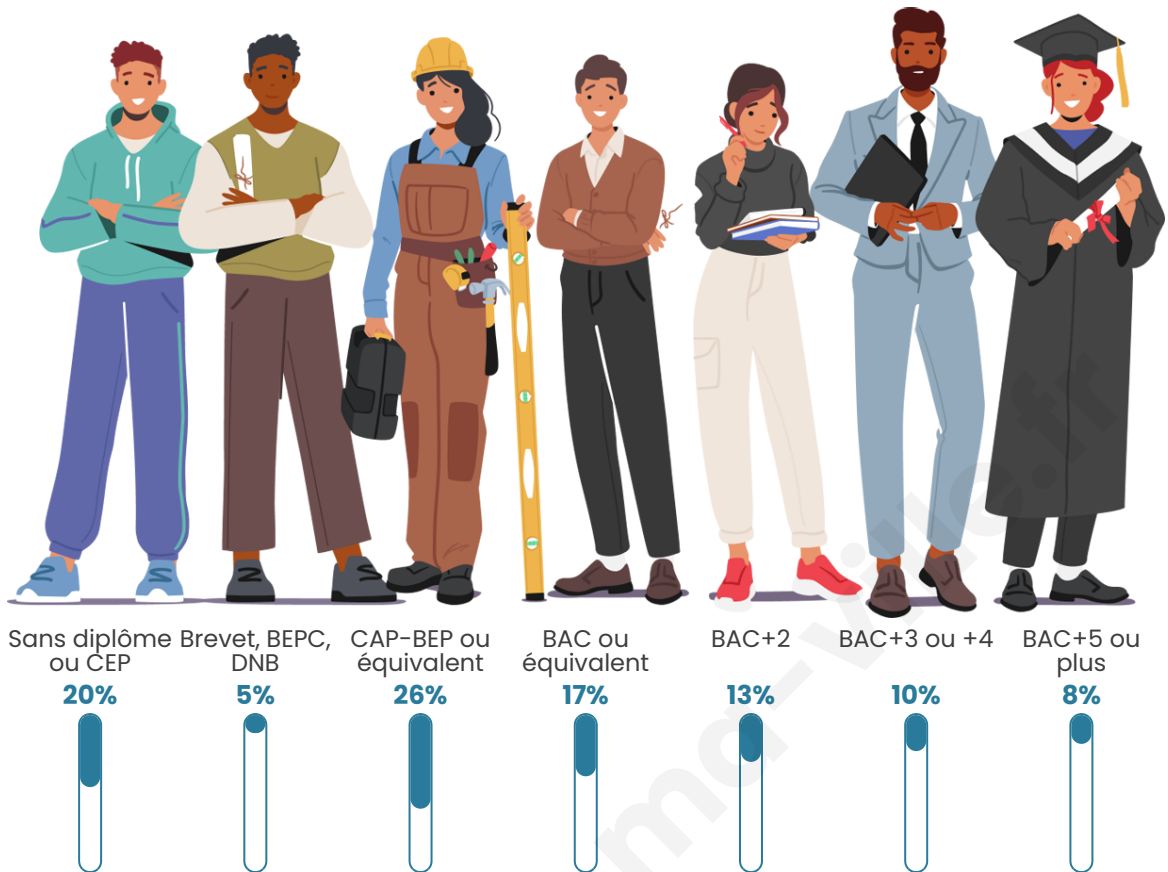

Tranche d'âge

Activité professionnelle

Niveau de diplôme

Composition des ménages

Profils électoraux

Premier tour

	Marine LE PEN	31.85 %
	Jean-Luc MÉLENCHON	22.45 %
	Emmanuel MACRON	18.41 %
	Éric ZEMMOUR	7.57 %
	Yannick JADOT	5.09 %
	Jean LASSALLE	4.18 %
	Valérie PÉCRESSE	2.87 %
	Anne HIDALGO	2.35 %
	Fabien ROUSSEL	2.22 %
	Nicolas DUPONT-AIGNAN	1.70 %
	Philippe POUTOU	0.91 %
	Nathalie ARTHAUD	0.39 %