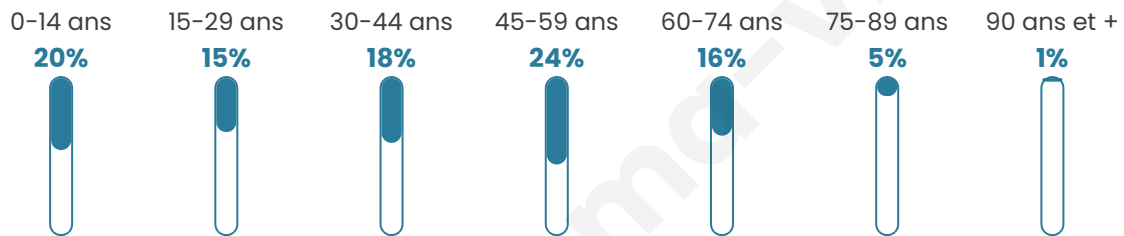

40 ans

Pop active

48%

Taux chômage

9.9%

Pop densité

117 h/km²

Revenu moyen

23 170 €/an

Evolution du nombre d'habitants

Sources : Institut national de la statistique et des études économiques (insee) selon Les dernières parutions officielles de 2024 portant sur les années 2020, 2021 et 2022.

Tranche d'âge

Activité professionnelle

Niveau de diplôme

Composition des ménages

Profils électoraux

Premier tour

	Marine LE PEN	31.85 %
	Jean-Luc MÉLENCHON	22.45 %
	Emmanuel MACRON	18.41 %
	Éric ZEMMOUR	7.57 %
	Yannick JADOT	5.09 %
	Jean LASSALLE	4.18 %
	Valérie PÉCRESSE	2.87 %
	Anne HIDALGO	2.35 %
	Fabien ROUSSEL	2.22 %
	Nicolas DUPONT-AIGNAN	1.70 %
	Philippe POUTOU	0.91 %
	Nathalie ARTHAUD	0.39 %