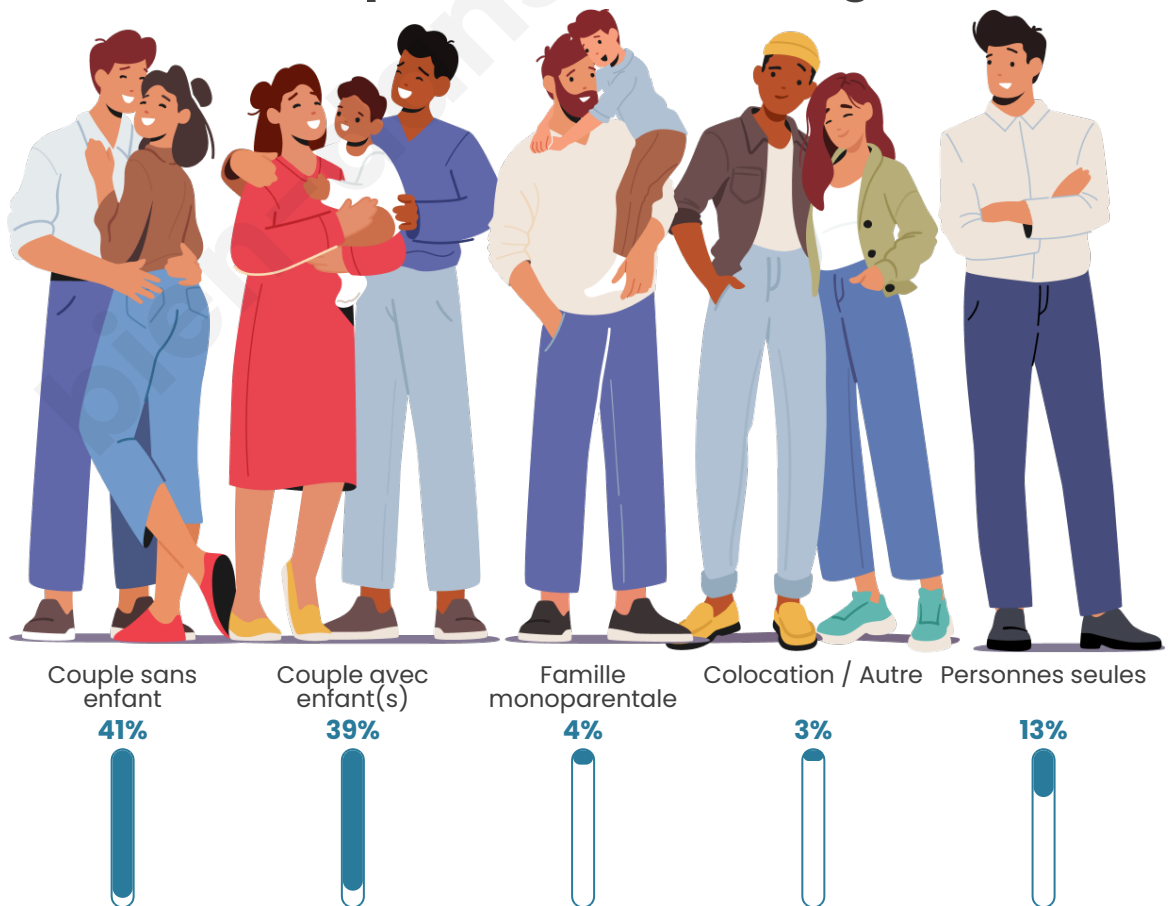

Tranche d'âge

Activité professionnelle

Niveau de diplôme

Composition des ménages

Profils électoraux

Premier tour

	Marine LE PEN	31.85 %
	Jean-Luc MÉLENCHON	22.45 %
	Emmanuel MACRON	18.41 %
	Éric ZEMMOUR	7.57 %
	Yannick JADOT	5.09 %
	Jean LASSALLE	4.18 %
	Valérie PÉCRESSE	2.87 %
	Anne HIDALGO	2.35 %
	Fabien ROUSSEL	2.22 %
	Nicolas DUPONT-AIGNAN	1.70 %
	Philippe POUTOU	0.91 %
	Nathalie ARTHAUD	0.39 %