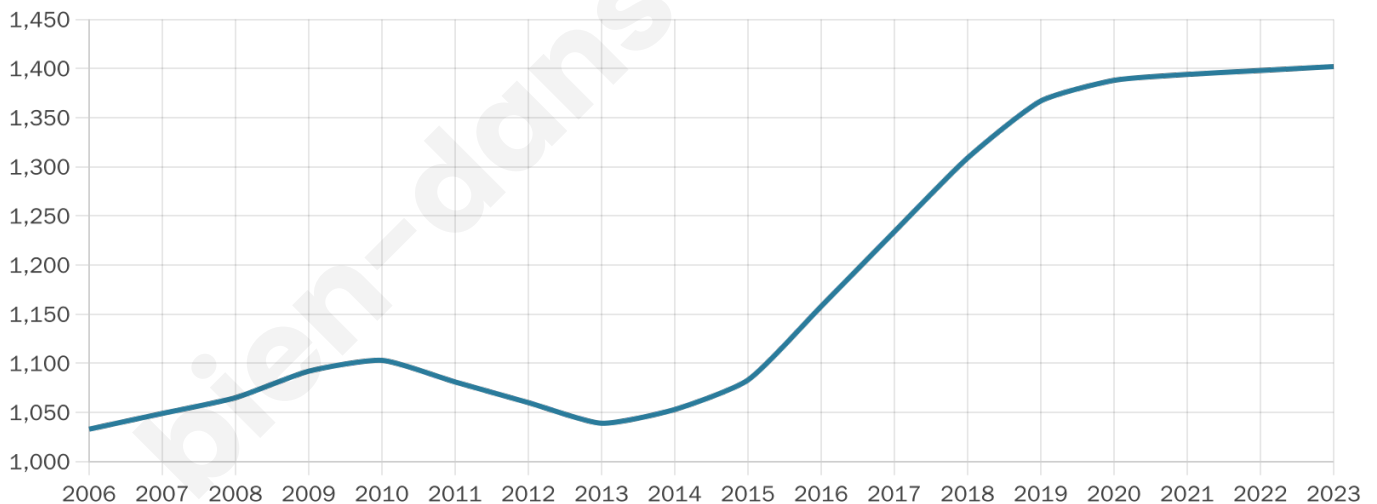

40 ans

Pop active

48%

Taux chômage

9.9%

Pop densité

117 h/km²

Revenu moyen

23 170 €/an

Evolution du nombre d'habitants

Sources : Institut national de la statistique et des études économiques (insee) selon Les dernières parutions officielles de 2024 portant sur les années 2020, 2021 et 2022.