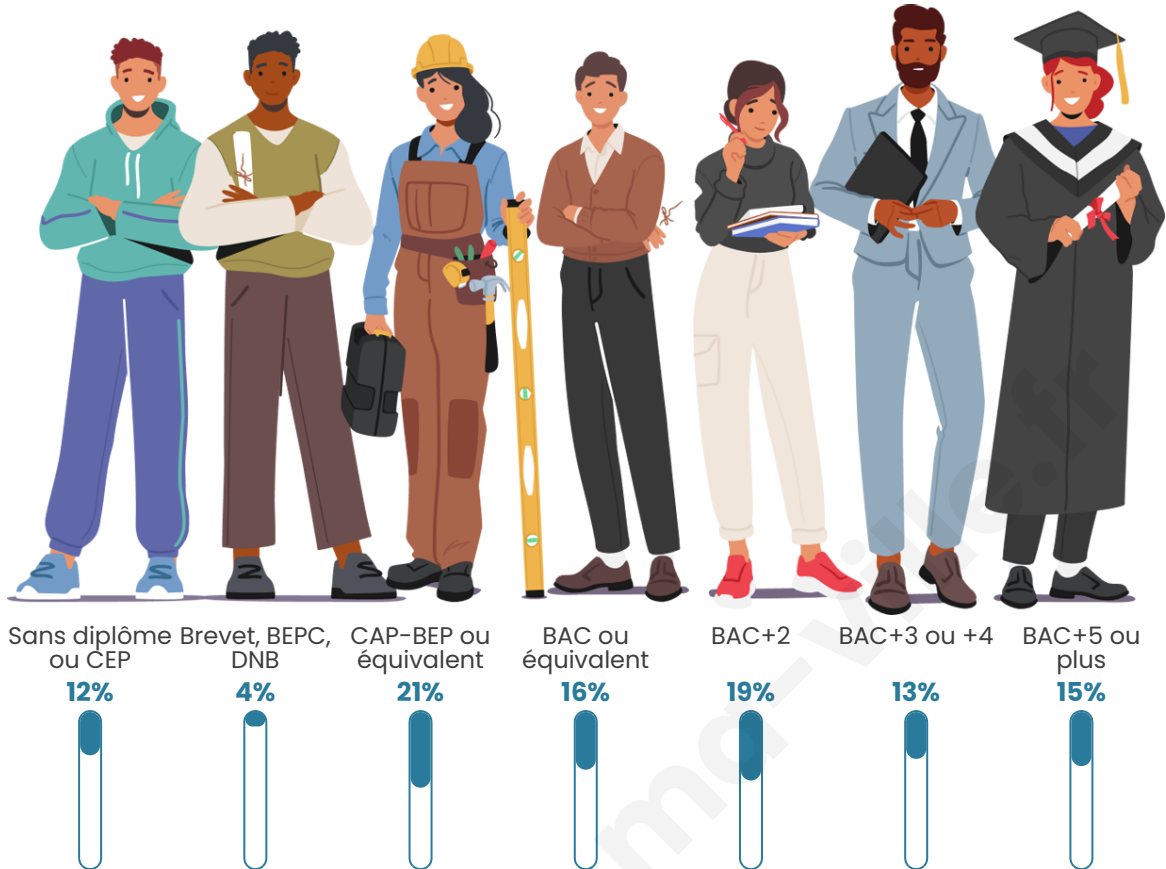

Nombre d'habitants

330

Age moyen

49 ans

Pop active

50%

Taux chômage

6.3%

Pop densité

110 h/km²

Revenu moyen

27 310 €/an

Evolution du nombre d'habitants

Sources : Institut national de la statistique et des études économiques (insee) selon Les dernières parutions officielles de 2024 portant sur les années 2020, 2021 et 2022.

Tranche d'âge

Activité professionnelle

Niveau de diplôme

Composition des ménages

Profils électoraux

Premier tour

	Emmanuel MACRON	34.28 %
	Jean-Luc MÉLENCHON	16.96 %
	Marine LE PEN	12.72 %
	Éric ZEMMOUR	7.42 %
	Yannick JADOT	7.42 %
	Valérie PÉCRESE	7.07 %
	Fabien ROUSSEL	4.95 %
	Nicolas DUPONT-AIGNAN	3.89 %
	Jean LASSALLE	2.47 %
	Anne HIDALGO	1.77 %
	Philippe POUTOU	0.71 %
	Nathalie ARTHAUD	0.35 %