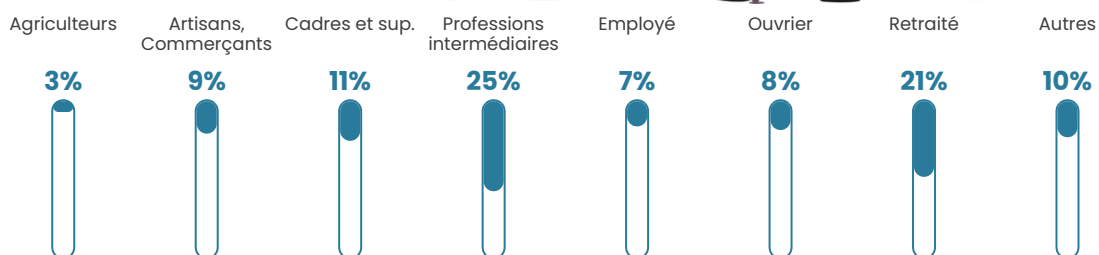

Pop densité

110 h/km²

Revenu moyen

27 310 €/an

Evolution du nombre d'habitants

Sources : Institut national de la statistique et des études économiques (insee) selon Les dernières parutions officielles de 2024 portant sur les années 2020, 2021 et 2022.

Tranche d'âge

Activité professionnelle

Niveau de diplôme

Composition des ménages

Profils électoraux

Premier tour

	Emmanuel MACRON	34.28 %
	Jean-Luc MÉLENCHON	16.96 %
	Marine LE PEN	12.72 %
	Éric ZEMMOUR	7.42 %
	Yannick JADOT	7.42 %
	Valérie PÉCRESE	7.07 %
	Fabien ROUSSEL	4.95 %
	Nicolas DUPONT-AIGNAN	3.89 %
	Jean LASSALLE	2.47 %
	Anne HIDALGO	1.77 %
	Philippe POUTOU	0.71 %
	Nathalie ARTHAUD	0.35 %