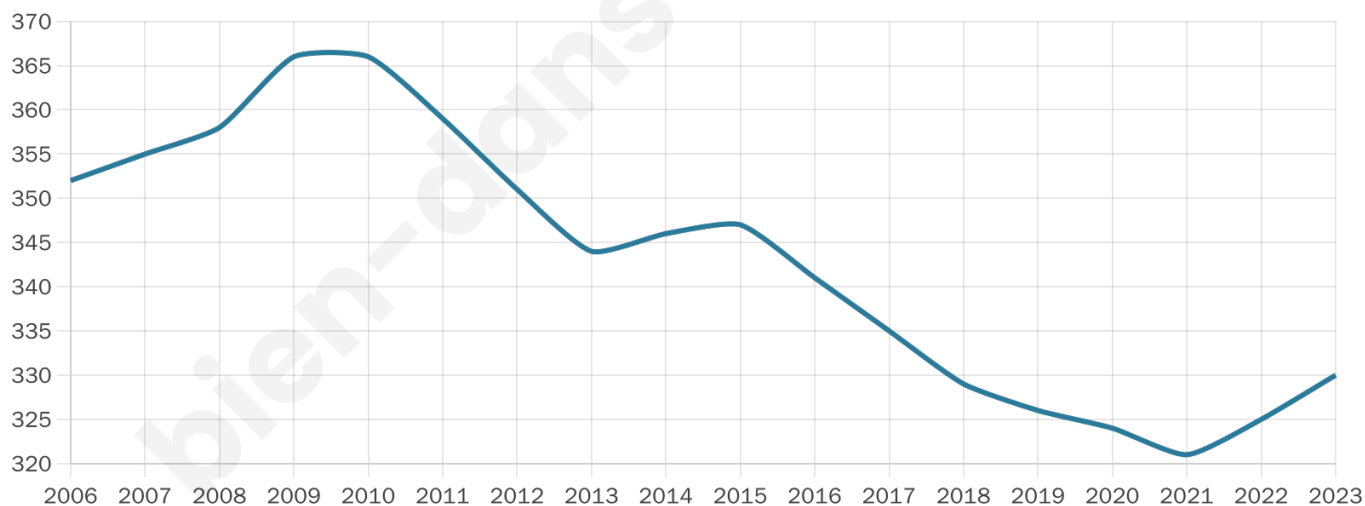

Nombre d'habitants

330

Age moyen

49 ans

Pop active

50%

Taux chômage

6.3%

Pop densité

110 h/km²

Revenu moyen

27 310 €/an

Evolution du nombre d'habitants

Sources : Institut national de la statistique et des études économiques (insee) selon Les dernières parutions officielles de 2024 portant sur les années 2020, 2021 et 2022.

Tranche d'âge

Activité professionnelle

Niveau de diplôme

Composition des ménages

Profils électoraux

Premier tour

	Emmanuel MACRON	34.28 %
	Jean-Luc MÉLENCHON	16.96 %
	Marine LE PEN	12.72 %
	Éric ZEMMOUR	7.42 %
	Yannick JADOT	7.42 %
	Valérie PÉCRESE	7.07 %
	Fabien ROUSSEL	4.95 %
	Nicolas DUPONT-AIGNAN	3.89 %
	Jean LASSALLE	2.47 %
	Anne HIDALGO	1.77 %
	Philippe POUTOU	0.71 %
	Nathalie ARTHAUD	0.35 %