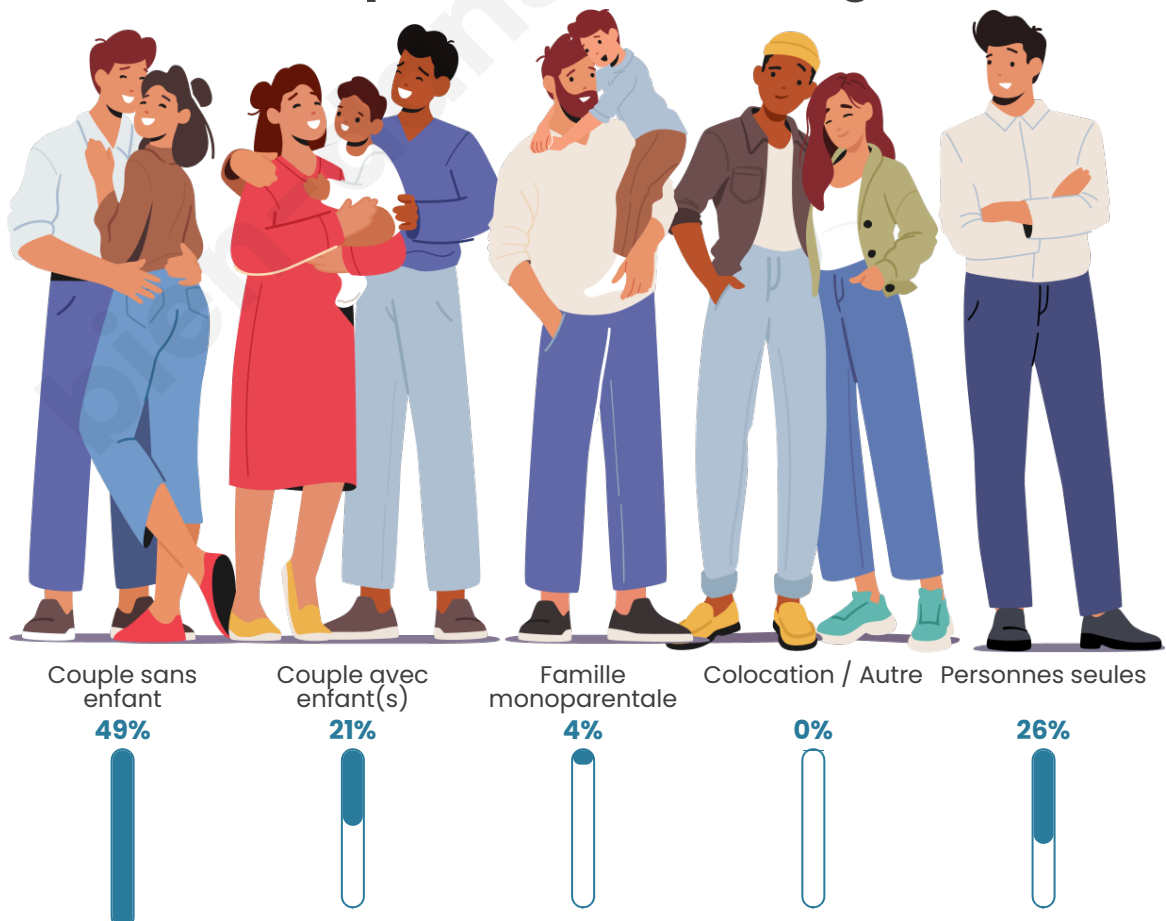

Tranche d'âge

Activité professionnelle

Niveau de diplôme

Composition des ménages

Profils électoraux

Premier tour

	Emmanuel MACRON	34.28 %
	Jean-Luc MÉLENCHON	16.96 %
	Marine LE PEN	12.72 %
	Éric ZEMMOUR	7.42 %
	Yannick JADOT	7.42 %
	Valérie PÉCRESE	7.07 %
	Fabien ROUSSEL	4.95 %
	Nicolas DUPONT-AIGNAN	3.89 %
	Jean LASSALLE	2.47 %
	Anne HIDALGO	1.77 %
	Philippe POUTOU	0.71 %
	Nathalie ARTHAUD	0.35 %