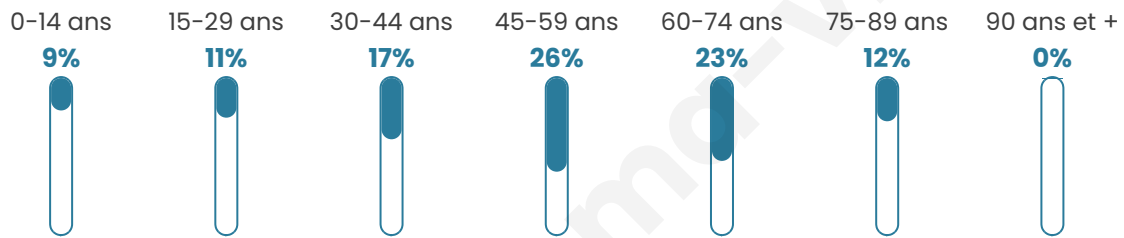

Nombre d'habitants

330

Age moyen

49 ans

Pop active

50%

Taux chômage

6.3%

Pop densité

110 h/km²

Revenu moyen

27 310 €/an

Evolution du nombre d'habitants

Sources : Institut national de la statistique et des études économiques (insee) selon Les dernières parutions officielles de 2024 portant sur les années 2020, 2021 et 2022.

Tranche d'âge

Activité professionnelle

Niveau de diplôme

Composition des ménages

Profils électoraux

Premier tour

	Emmanuel MACRON	34.28 %
	Jean-Luc MÉLENCHON	16.96 %
	Marine LE PEN	12.72 %
	Éric ZEMMOUR	7.42 %
	Yannick JADOT	7.42 %
	Valérie PÉCRESE	7.07 %
	Fabien ROUSSEL	4.95 %
	Nicolas DUPONT-AIGNAN	3.89 %
	Jean LASSALLE	2.47 %
	Anne HIDALGO	1.77 %
	Philippe POUTOU	0.71 %
	Nathalie ARTHAUD	0.35 %

345 inscrits

Participation : 84.35%

Votes blancs : 2.41%

Votes nuls : 0.34%

Second tour

	Emmanuel MACRON	69,36 %
	Marine LE PEN	30,64 %

345 inscrits

Participation : 78.55%