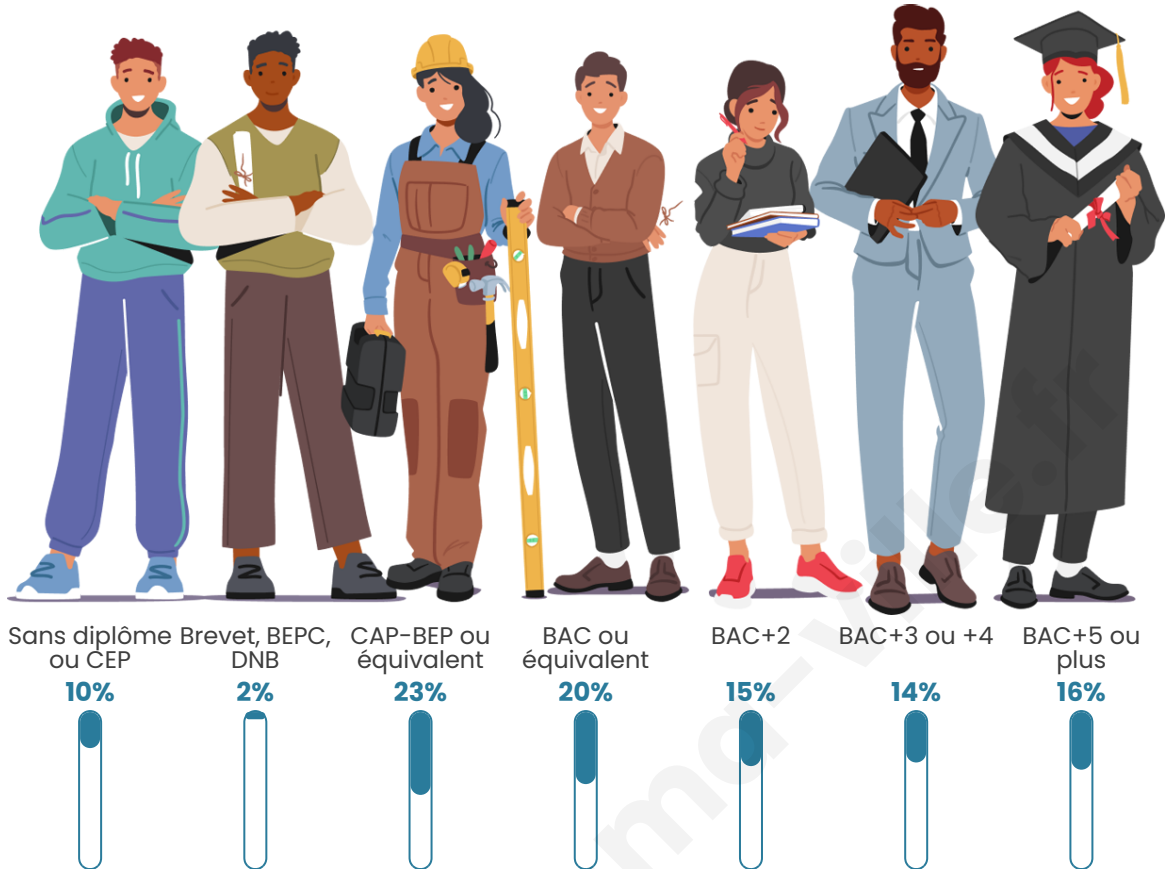

Statistiques sur la population

Nombre d'habitants

940

Age moyen

38 ans

Pop active

53.8%

Taux chômage

Tranche d'âge

Activité professionnelle

Niveau de diplôme

Composition des ménages

Profils électoraux

Premier tour

	Emmanuel MACRON	33.16 %
	Marine LE PEN	17.87 %
	Jean-Luc MÉLENCHON	15.98 %
	Yannick JADOT	8.25 %
	Valérie PÉCRESE	6.36 %
	Jean LASSALLE	5.15 %
	Éric ZEMMOUR	4.30 %
	Nicolas DUPONT-AIGNAN	3.95 %
	Anne HIDALGO	1.72 %
	Philippe POUTOU	1.37 %
	Nathalie ARTHAUD	1.20 %
	Fabien ROUSSEL	0.69 %