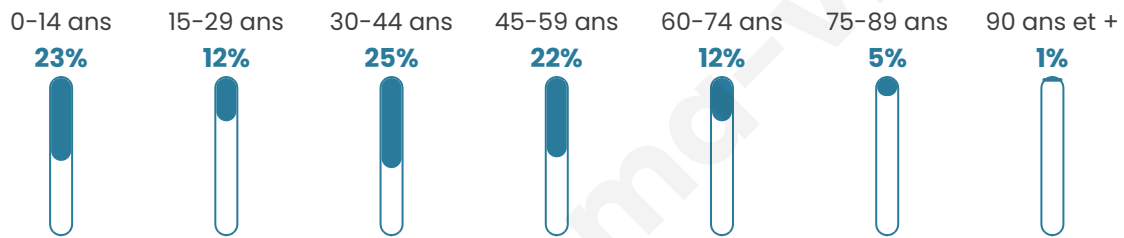

Statistiques sur la population

Nombre d'habitants

940

Age moyen

38 ans

Pop active

53.8%

Taux chômage

4.5%

Pop densité

85 h/km²

Revenu moyen

39 780 €/an

Evolution du nombre d'habitants

Sources : Institut national de la statistique et des études économiques (insee) selon Les dernières parutions officielles de 2024 portant sur les années 2020, 2021 et 2022.

Tranche d'âge

Activité professionnelle

Niveau de diplôme

Composition des ménages

Profils électoraux

Premier tour

	Emmanuel MACRON	33.16 %
	Marine LE PEN	17.87 %
	Jean-Luc MÉLENCHON	15.98 %
	Yannick JADOT	8.25 %
	Valérie PÉCRESE	6.36 %
	Jean LASSALLE	5.15 %
	Éric ZEMMOUR	4.30 %
	Nicolas DUPONT-AIGNAN	3.95 %
	Anne HIDALGO	1.72 %
	Philippe POUTOU	1.37 %
	Nathalie ARTHAUD	1.20 %
	Fabien ROUSSEL	0.69 %

711 inscrits

Participation : 83.97%

Votes blancs : 1.34%

Votes nuls : 1.17%

Second tour

	Emmanuel MACRON	67,48 %
	Marine LE PEN	32,52 %

710 inscrits

Participation : 78.31%