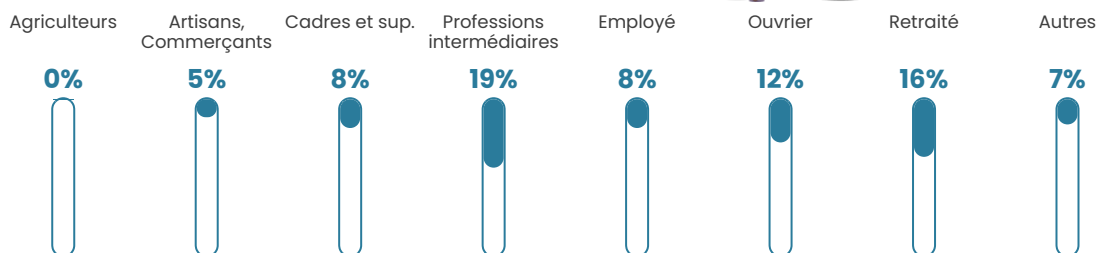

4.5%

Pop densité

85 h/km²

Revenu moyen

39 780 €/an

Evolution du nombre d'habitants

Sources : Institut national de la statistique et des études économiques (insee) selon Les dernières parutions officielles de 2024 portant sur les années 2020, 2021 et 2022.

Tranche d'âge

Activité professionnelle

Niveau de diplôme

Composition des ménages

Profils électoraux

Premier tour

	Emmanuel MACRON	33.16 %
	Marine LE PEN	17.87 %
	Jean-Luc MÉLENCHON	15.98 %
	Yannick JADOT	8.25 %
	Valérie PÉCRESE	6.36 %
	Jean LASSALLE	5.15 %
	Éric ZEMMOUR	4.30 %
	Nicolas DUPONT-AIGNAN	3.95 %
	Anne HIDALGO	1.72 %
	Philippe POUTOU	1.37 %
	Nathalie ARTHAUD	1.20 %
	Fabien ROUSSEL	0.69 %