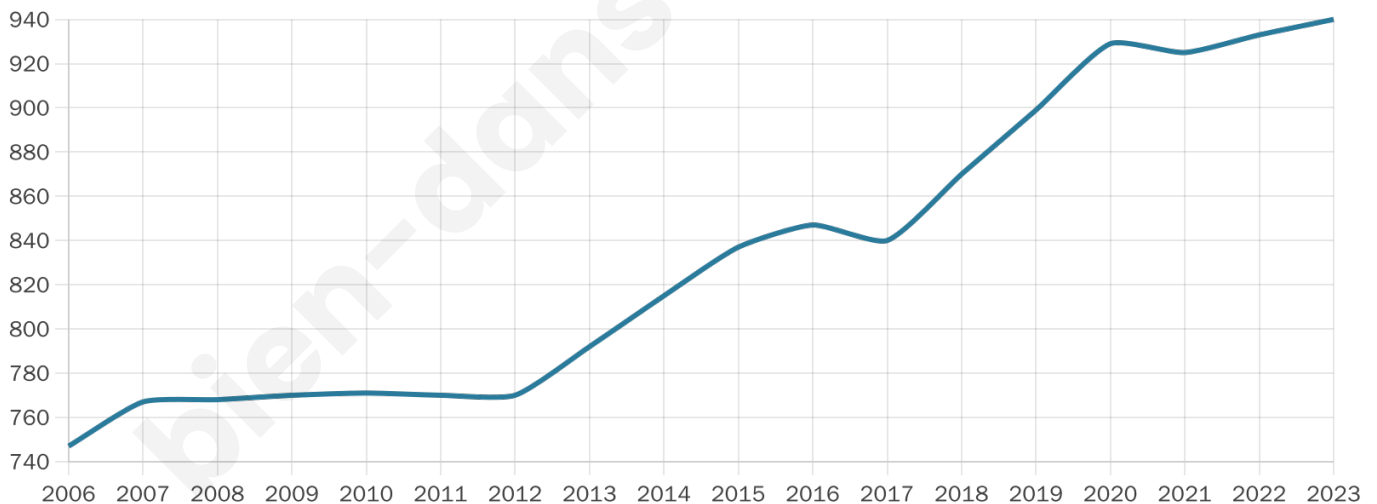

Statistiques sur la population

Nombre d'habitants

940

Age moyen

38 ans

Pop active

53.8%

Taux chômage

4.5%

Pop densité

85 h/km²

Revenu moyen

39 780 €/an

Evolution du nombre d'habitants

Sources : Institut national de la statistique et des études économiques (insee) selon Les dernières parutions officielles de 2024 portant sur les années 2020, 2021 et 2022.

Tranche d'âge

Activité professionnelle

Niveau de diplôme

Composition des ménages

Profils électoraux

Premier tour

	Emmanuel MACRON	33.16 %
	Marine LE PEN	17.87 %
	Jean-Luc MÉLENCHON	15.98 %
	Yannick JADOT	8.25 %
	Valérie PÉCRESE	6.36 %
	Jean LASSALLE	5.15 %
	Éric ZEMMOUR	4.30 %
	Nicolas DUPONT-AIGNAN	3.95 %
	Anne HIDALGO	1.72 %
	Philippe POUTOU	1.37 %
	Nathalie ARTHAUD	1.20 %
	Fabien ROUSSEL	0.69 %