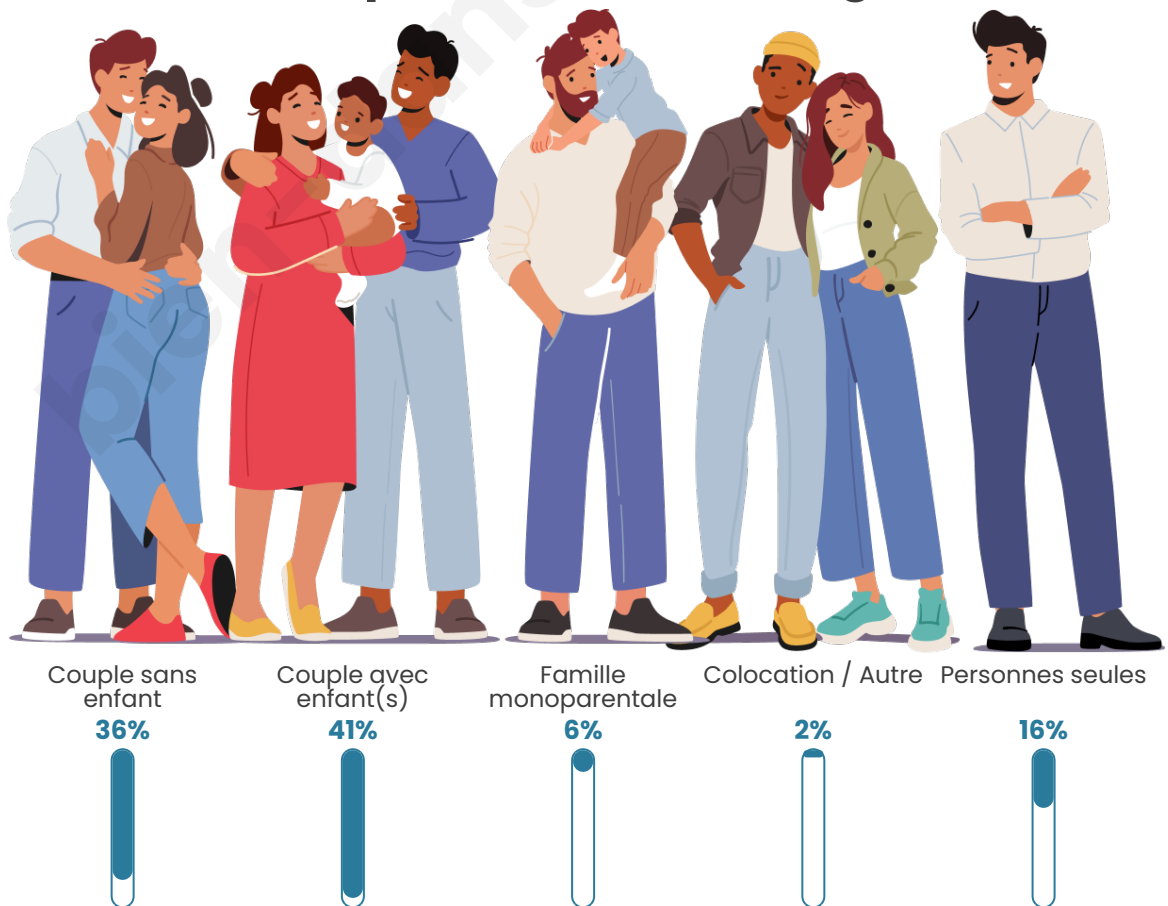

Tranche d'âge

Activité professionnelle

Niveau de diplôme

Composition des ménages

Profils électoraux

Premier tour

	Emmanuel MACRON	33.16 %
	Marine LE PEN	17.87 %
	Jean-Luc MÉLENCHON	15.98 %
	Yannick JADOT	8.25 %
	Valérie PÉCRESE	6.36 %
	Jean LASSALLE	5.15 %
	Éric ZEMMOUR	4.30 %
	Nicolas DUPONT-AIGNAN	3.95 %
	Anne HIDALGO	1.72 %
	Philippe POUTOU	1.37 %
	Nathalie ARTHAUD	1.20 %
	Fabien ROUSSEL	0.69 %