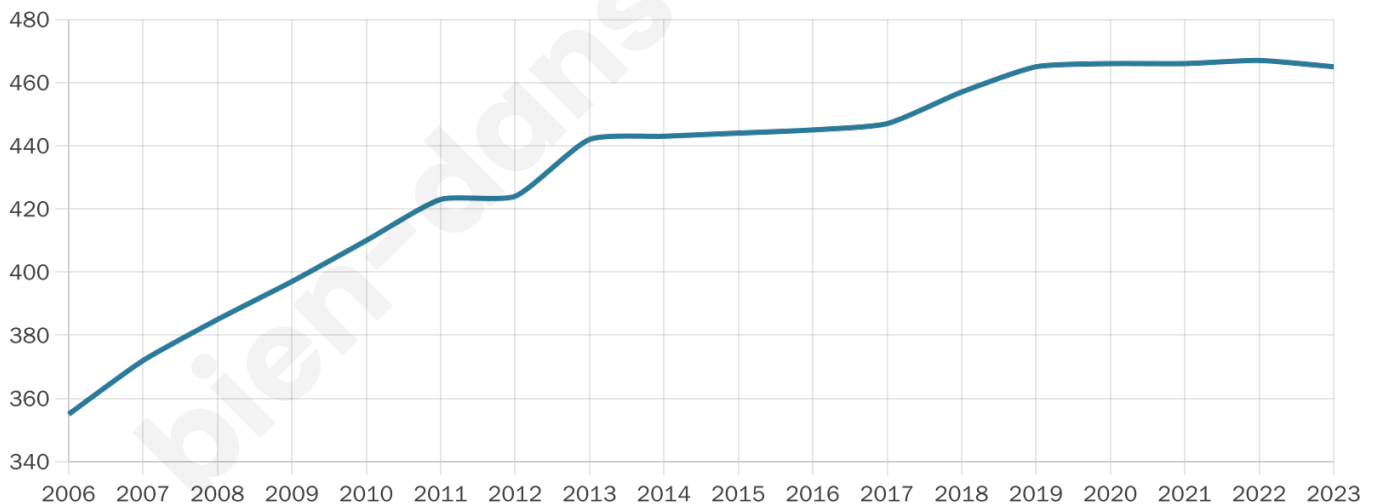

Nombre d'habitants

465

Age moyen

41 ans

Pop active

49%

Taux chômage

3.2%

Pop densité

66 h/km²

Revenu moyen

26 110 €/an

Evolution du nombre d'habitants

Sources : Institut national de la statistique et des études économiques (insee) selon Les dernières parutions officielles de 2024 portant sur les années 2020, 2021 et 2022.

Tranche d'âge

Activité professionnelle

Niveau de diplôme

Composition des ménages

Profils électoraux

Premier tour

	Emmanuel MACRON	29.68 %
	Marine LE PEN	21.20 %
	Jean-Luc MÉLENCHON	15.90 %
	Jean LASSALLE	8.13 %
	Valérie PÉCRESSÉ	7.07 %
	Éric ZEMMOUR	6.71 %
	Yannick JADOT	2.83 %
	Nicolas DUPONT- AIGNAN	2.83 %
	Fabien ROUSSEL	2.47 %
	Anne HIDALGO	2.12 %
	Nathalie ARTHAUD	0.71 %
	Philippe POUTOU	0.35 %