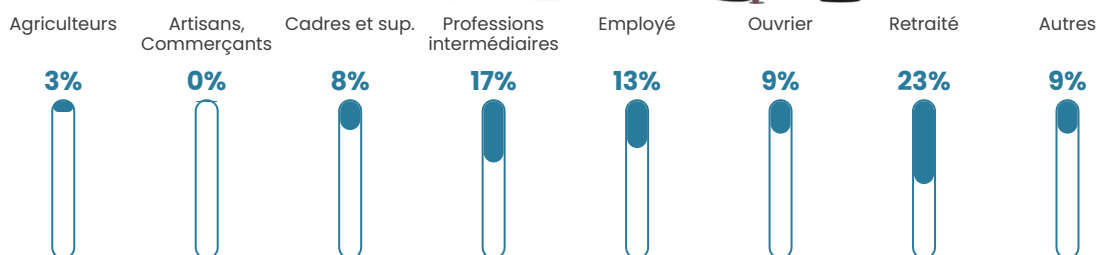

Pop densité

66 h/km²

Revenu moyen

26 110 €/an

Evolution du nombre d'habitants

Sources : Institut national de la statistique et des études économiques (insee) selon Les dernières parutions officielles de 2024 portant sur les années 2020, 2021 et 2022.

Tranche d'âge

Activité professionnelle

Niveau de diplôme

Composition des ménages

Profils électoraux

Premier tour

	Emmanuel MACRON	29.68 %
	Marine LE PEN	21.20 %
	Jean-Luc MÉLENCHON	15.90 %
	Jean LASSALLE	8.13 %
	Valérie PÉCRESSÉ	7.07 %
	Éric ZEMMOUR	6.71 %
	Yannick JADOT	2.83 %
	Nicolas DUPONT- AIGNAN	2.83 %
	Fabien ROUSSEL	2.47 %
	Anne HIDALGO	2.12 %
	Nathalie ARTHAUD	0.71 %
	Philippe POUTOU	0.35 %