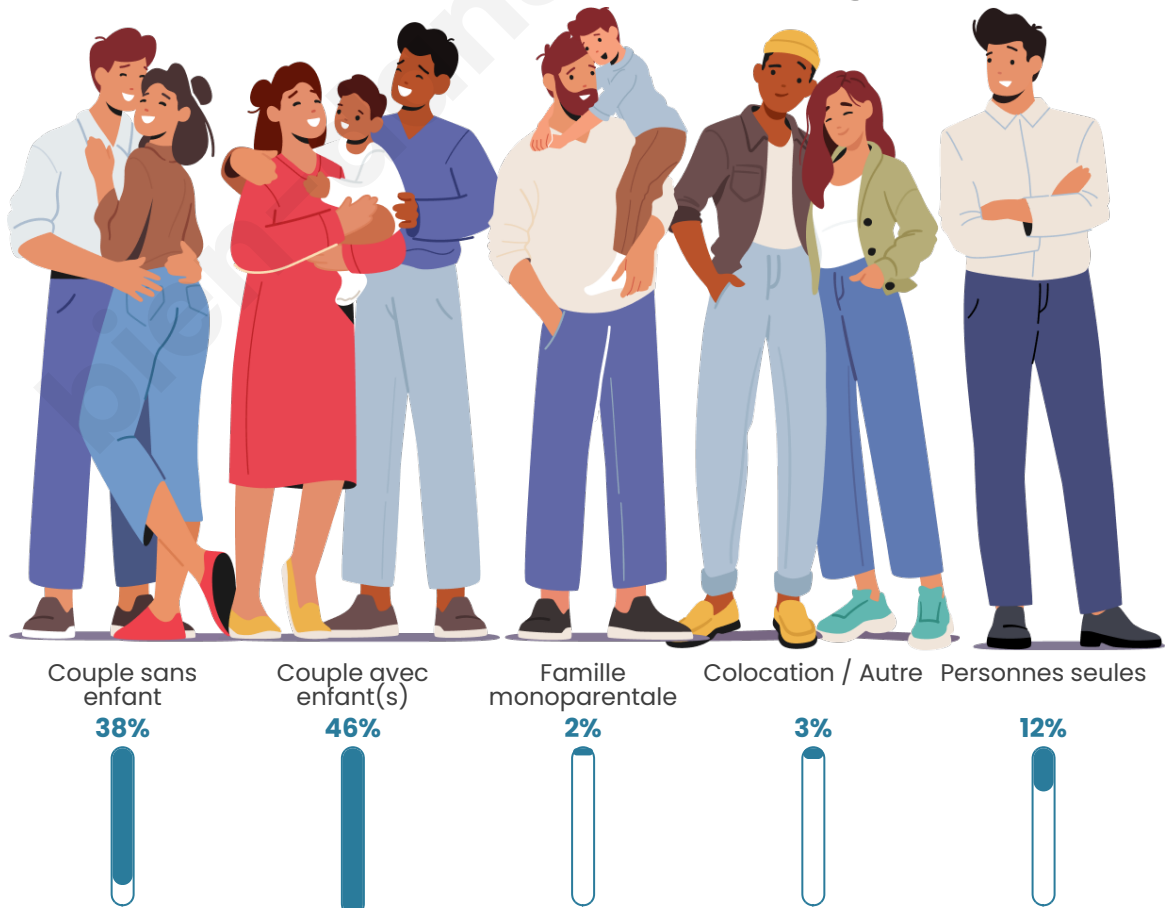

Nombre d'habitants

465

Age moyen

41 ans

Pop active

49%

Taux chômage

3.2%

Tranche d'âge

Activité professionnelle

Niveau de diplôme

Composition des ménages

Profils électoraux

Premier tour

	Emmanuel MACRON	29.68 %
	Marine LE PEN	21.20 %
	Jean-Luc MÉLENCHON	15.90 %
	Jean LASSALLE	8.13 %
	Valérie PÉCRESSÉ	7.07 %
	Éric ZEMMOUR	6.71 %
	Yannick JADOT	2.83 %
	Nicolas DUPONT- AIGNAN	2.83 %
	Fabien ROUSSEL	2.47 %
	Anne HIDALGO	2.12 %
	Nathalie ARTHAUD	0.71 %
	Philippe POUTOU	0.35 %