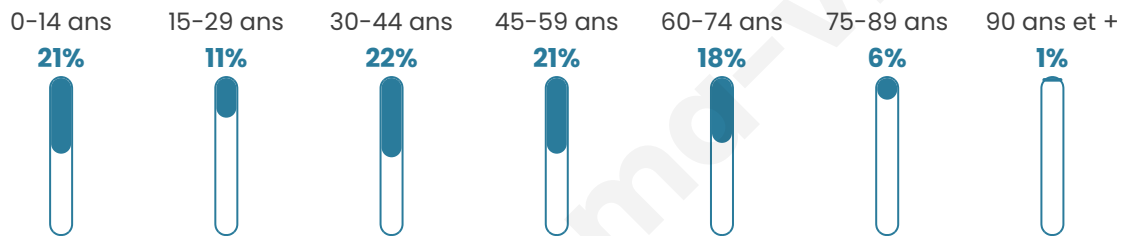

Nombre d'habitants

465

Age moyen

41 ans

Pop active

49%

Taux chômage

3.2%

Pop densité

66 h/km²

Revenu moyen

26 110 €/an

Evolution du nombre d'habitants

Sources : Institut national de la statistique et des études économiques (insee) selon Les dernières parutions officielles de 2024 portant sur les années 2020, 2021 et 2022.

Tranche d'âge

Activité professionnelle

Niveau de diplôme

Composition des ménages

Profils électoraux

Premier tour

	Emmanuel MACRON	29.68 %
	Marine LE PEN	21.20 %
	Jean-Luc MÉLENCHON	15.90 %
	Jean LASSALLE	8.13 %
	Valérie PÉCRESSÉ	7.07 %
	Éric ZEMMOUR	6.71 %
	Yannick JADOT	2.83 %
	Nicolas DUPONT- AIGNAN	2.83 %
	Fabien ROUSSEL	2.47 %
	Anne HIDALGO	2.12 %
	Nathalie ARTHAUD	0.71 %
	Philippe POUTOU	0.35 %

355 inscrits

Participation : 82.82%

Votes blancs : 3.06%

Votes nuls : 0.68%

Second tour

	Emmanuel MACRON	59,46 %
	Marine LE PEN	40,54 %

356 inscrits

Participation : 80.06%