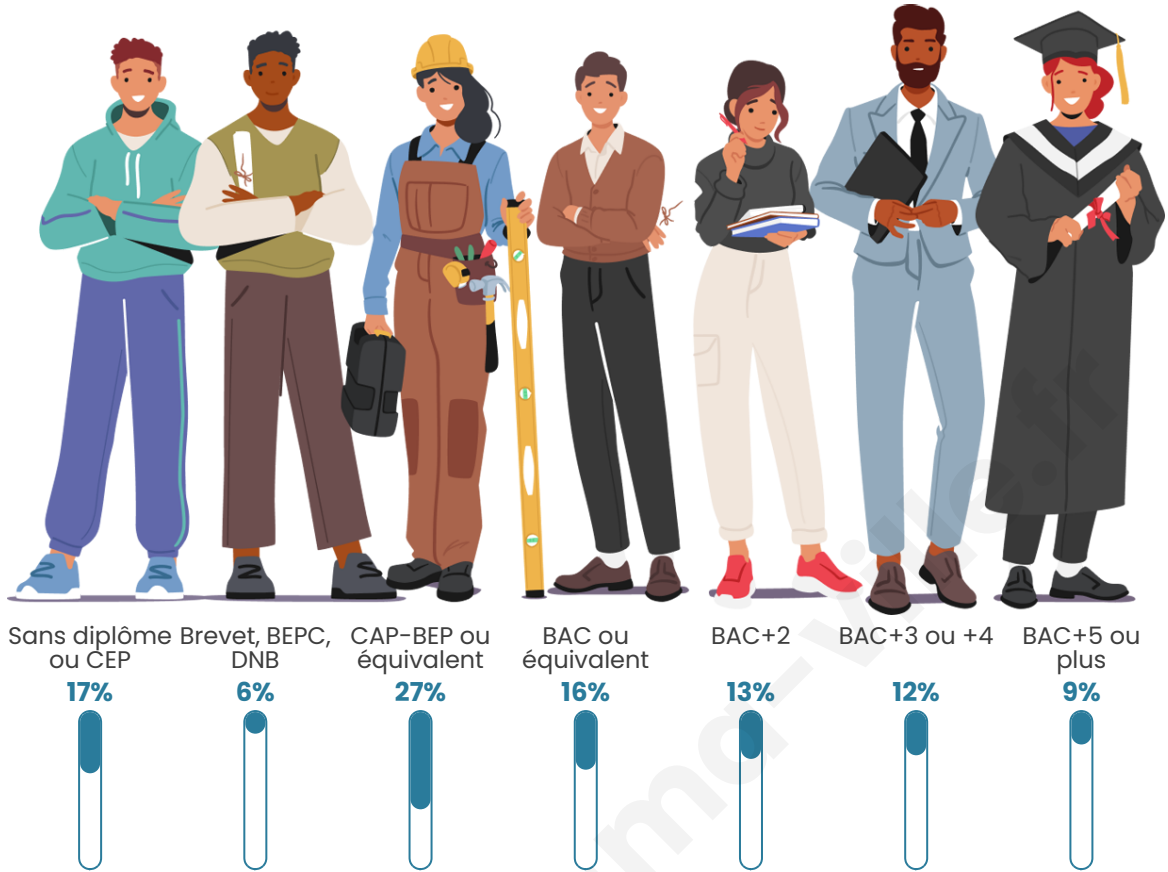

Nombre d'habitants

465

Age moyen

41 ans

Pop active

49%

Taux chômage

3.2%

Pop densité

66 h/km²

Revenu moyen

26 110 €/an

Evolution du nombre d'habitants

Sources : Institut national de la statistique et des études économiques (insee) selon Les dernières parutions officielles de 2024 portant sur les années 2020, 2021 et 2022.

Tranche d'âge

Activité professionnelle

Niveau de diplôme

Composition des ménages

Profils électoraux

Premier tour

	Emmanuel MACRON	29.68 %
	Marine LE PEN	21.20 %
	Jean-Luc MÉLENCHON	15.90 %
	Jean LASSALLE	8.13 %
	Valérie PÉCRESSÉ	7.07 %
	Éric ZEMMOUR	6.71 %
	Yannick JADOT	2.83 %
	Nicolas DUPONT- AIGNAN	2.83 %
	Fabien ROUSSEL	2.47 %
	Anne HIDALGO	2.12 %
	Nathalie ARTHAUD	0.71 %
	Philippe POUTOU	0.35 %