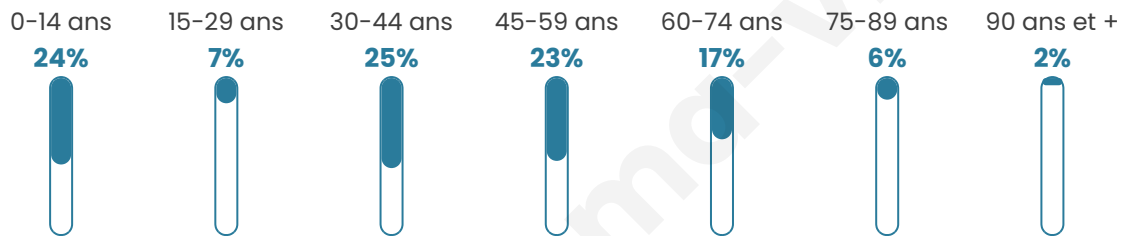

# Statistiques sur la population

Nombre d'habitants

**126**

Age moyen

**40 ans**

Pop active

**54%**

Taux chômage

**5.2%**

Pop densité

**32 h/km<sup>2</sup>**

Revenu moyen

**31 410 €/an**

## Evolution du nombre d'habitants

Sources : Institut national de la statistique et des études économiques (insee) selon Les dernières parutions officielles de 2024 portant sur les années 2020, 2021 et 2022.

## Tranche d'âge