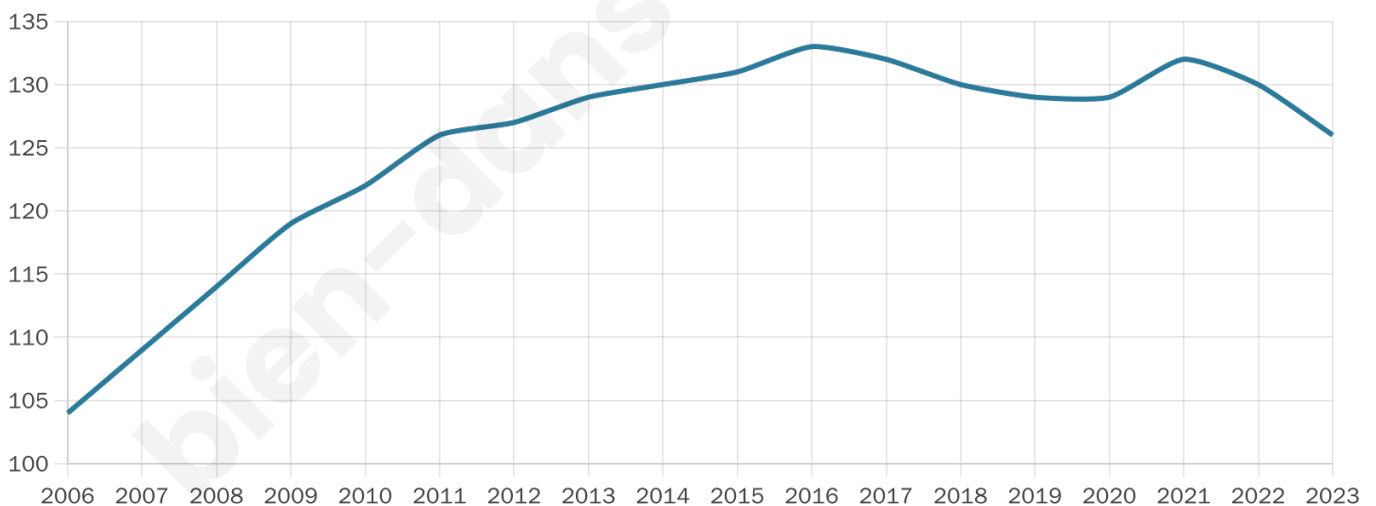

# Statistiques sur la population

Nombre d'habitants

**126**

Age moyen

**40 ans**

Pop active

**54%**

Taux chômage

**5.2%**

Pop densité

**32 h/km<sup>2</sup>**

Revenu moyen

**31 410 €/an**

## Evolution du nombre d'habitants

Sources : Institut national de la statistique et des études économiques (insee) selon Les dernières parutions officielles de 2024 portant sur les années 2020, 2021 et 2022.