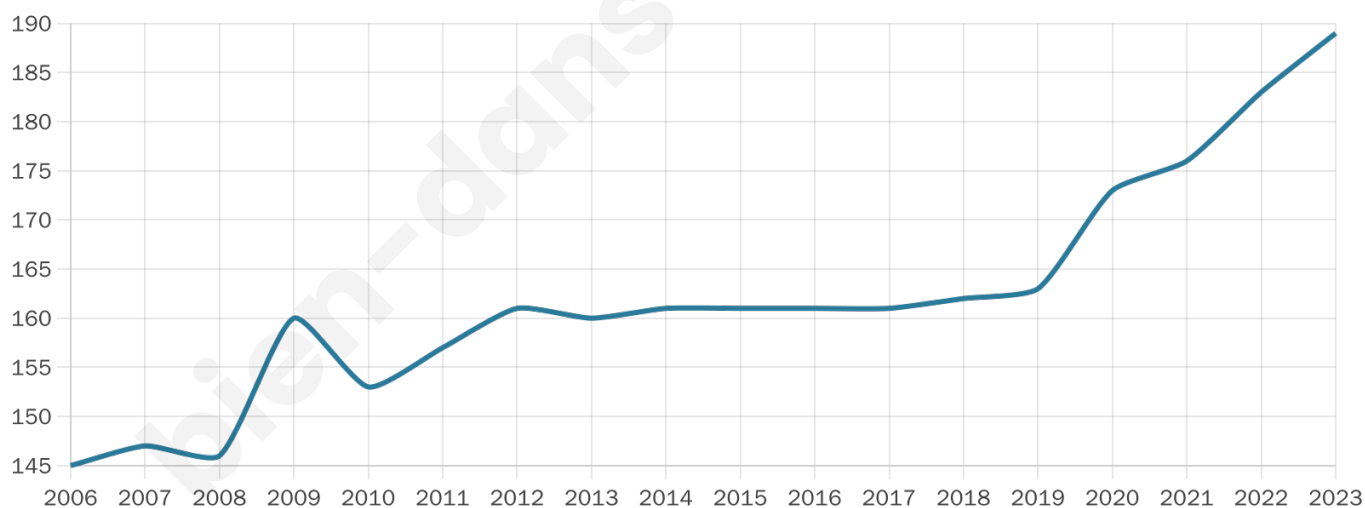

# Statistiques sur la population

Nombre d'habitants

**189**

Age moyen

**42 ans**

Pop active

**40.7%**

Taux chômage

**16.3%**

Pop densité

**12 h/km<sup>2</sup>**

Revenu moyen

**20 250 €/an**

## Evolution du nombre d'habitants

Sources : Institut national de la statistique et des études économiques (insee) selon Les dernières parutions officielles de 2024 portant sur les années 2020, 2021 et 2022.