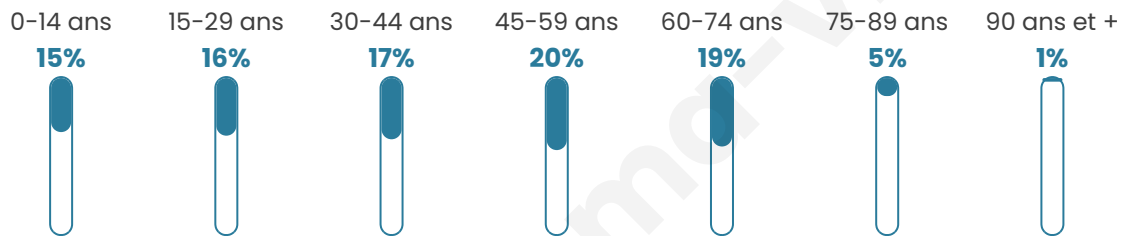

# Statistiques sur la population

Nombre d'habitants

**189**

Age moyen

**42 ans**

Pop active

**40.7%**

Taux chômage

**16.3%**

Pop densité

**12 h/km<sup>2</sup>**

Revenu moyen

**20 250 €/an**

## Evolution du nombre d'habitants

Sources : Institut national de la statistique et des études économiques (insee) selon Les dernières parutions officielles de 2024 portant sur les années 2020, 2021 et 2022.

## Tranche d'âge