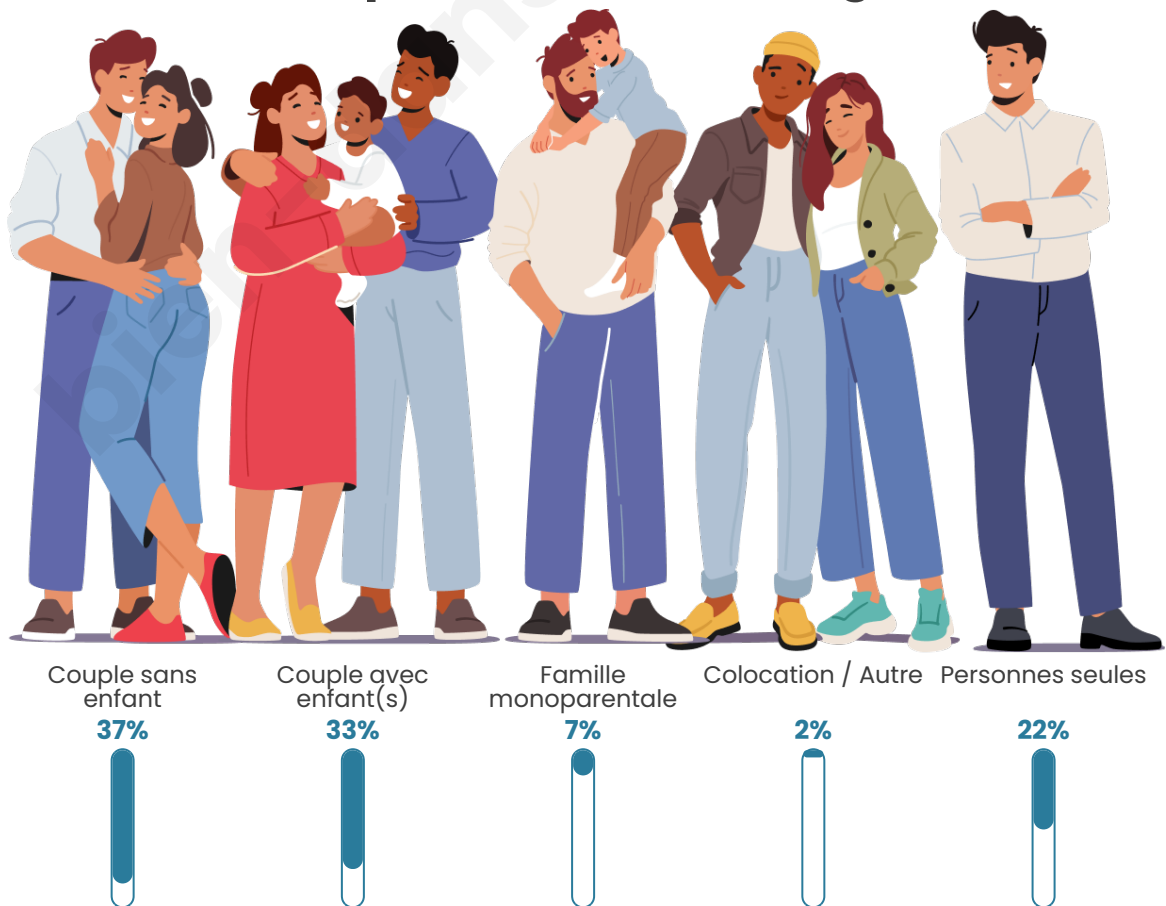

Tranche d'âge

Activité professionnelle

Niveau de diplôme

Composition des ménages

Profils électoraux

Premier tour

	Jean-Luc MÉLENCHON	31.02 %
	Marine LE PEN	24.45 %
	Emmanuel MACRON	18.61 %
	Jean LASSALLE	8.39 %
	Éric ZEMMOUR	6.93 %
	Yannick JADOT	3.65 %
	Valérie PÉCRESE	2.19 %
	Fabien ROUSSEL	1.46 %
	Anne HIDALGO	1.46 %
	Nicolas DUPONT- AIGNAN	1.46 %
	Philippe POUTOU	0.36 %
	Nathalie ARTHAUD	0.00 %