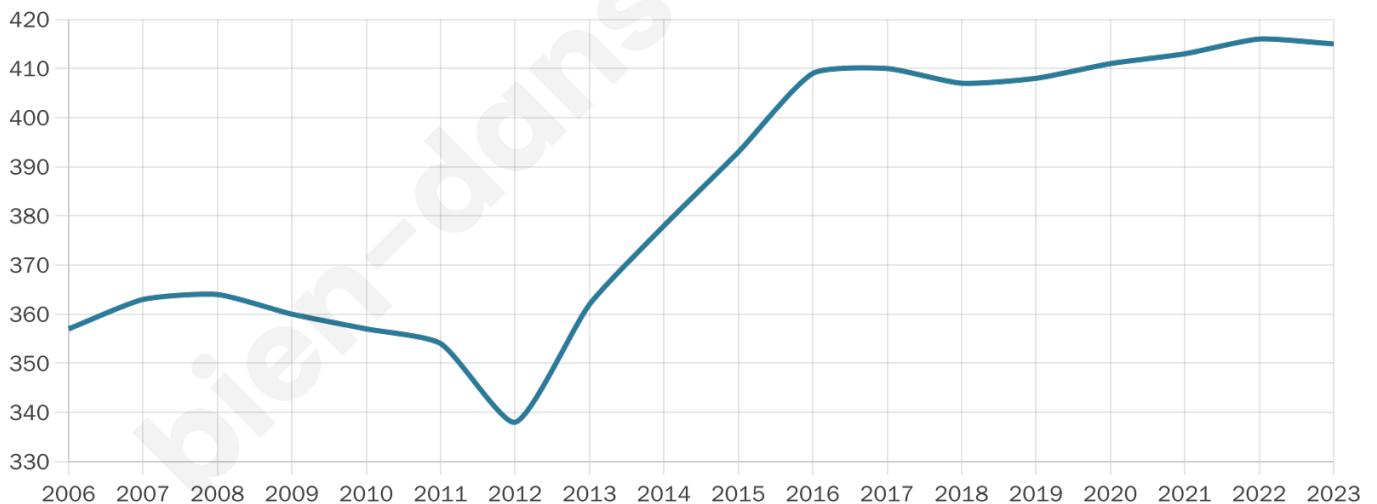

43 ans

Pop active

46.5%

Taux chômage

4.5%

Pop densité

30 h/km²

Revenu moyen

23 330 €/an

Evolution du nombre d'habitants

Sources : Institut national de la statistique et des études économiques (insee) selon Les dernières parutions officielles de 2024 portant sur les années 2020, 2021 et 2022.