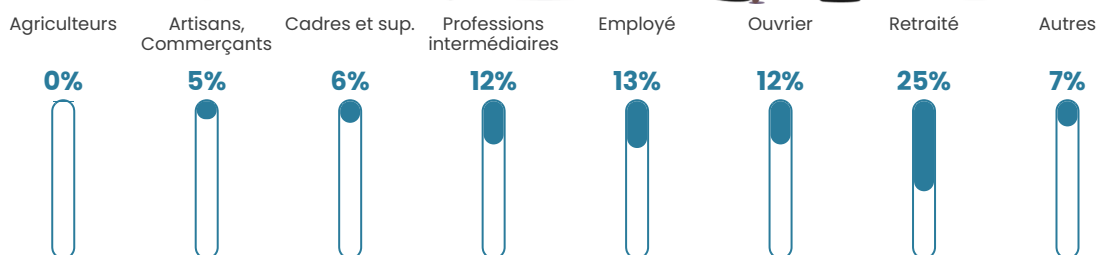

23 330 €/an

Evolution du nombre d'habitants

Sources : Institut national de la statistique et des études économiques (insee) selon Les dernières parutions officielles de 2024 portant sur les années 2020, 2021 et 2022.

Tranche d'âge

Activité professionnelle

Niveau de diplôme

Composition des ménages

Profils électoraux

Premier tour

	Jean-Luc MÉLENCHON	31.02 %
	Marine LE PEN	24.45 %
	Emmanuel MACRON	18.61 %
	Jean LASSALLE	8.39 %
	Éric ZEMMOUR	6.93 %
	Yannick JADOT	3.65 %
	Valérie PÉCRESE	2.19 %
	Fabien ROUSSEL	1.46 %
	Anne HIDALGO	1.46 %
	Nicolas DUPONT- AIGNAN	1.46 %
	Philippe POUTOU	0.36 %
	Nathalie ARTHAUD	0.00 %