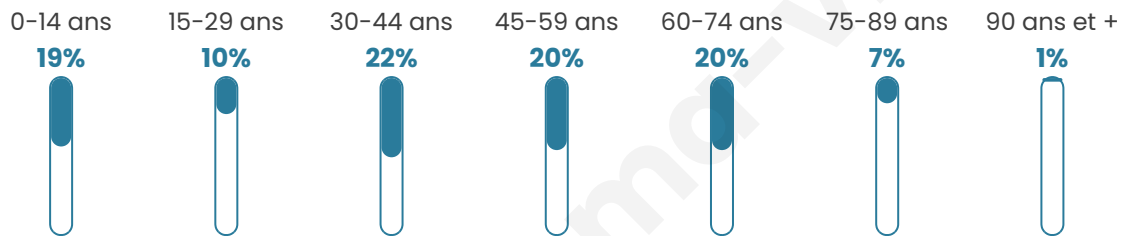

43 ans

Pop active

46.5%

Taux chômage

4.5%

Pop densité

30 h/km²

Revenu moyen

23 330 €/an

Evolution du nombre d'habitants

Sources : Institut national de la statistique et des études économiques (insee) selon Les dernières parutions officielles de 2024 portant sur les années 2020, 2021 et 2022.

Tranche d'âge

Activité professionnelle

Niveau de diplôme

Composition des ménages

Profils électoraux

Premier tour

	Jean-Luc MÉLENCHON	31.02 %
	Marine LE PEN	24.45 %
	Emmanuel MACRON	18.61 %
	Jean LASSALLE	8.39 %
	Éric ZEMMOUR	6.93 %
	Yannick JADOT	3.65 %
	Valérie PÉCRESE	2.19 %
	Fabien ROUSSEL	1.46 %
	Anne HIDALGO	1.46 %
	Nicolas DUPONT- AIGNAN	1.46 %
	Philippe POUTOU	0.36 %
	Nathalie ARTHAUD	0.00 %