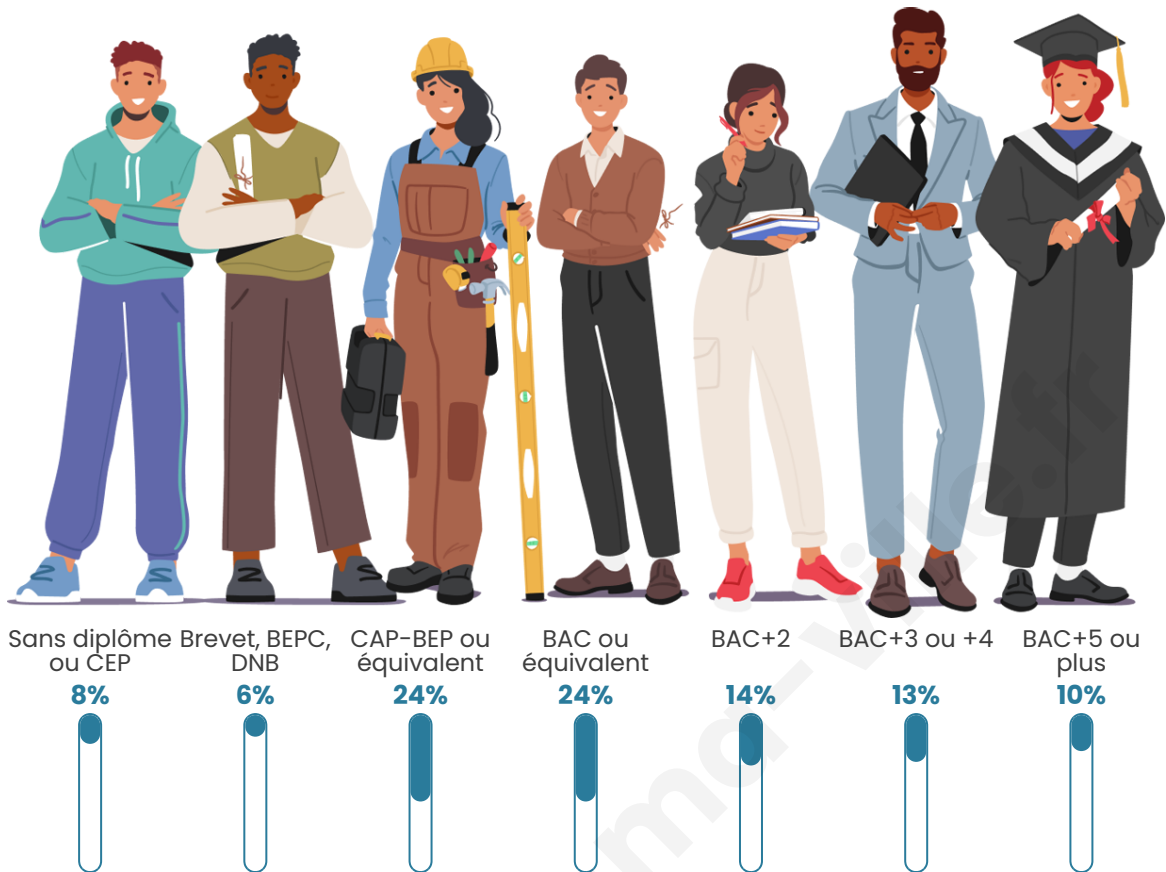

43 ans

Pop active

46.5%

Taux chômage

4.5%

Pop densité

30 h/km²

Revenu moyen

Tranche d'âge

Activité professionnelle

Niveau de diplôme

Composition des ménages

Profils électoraux

Premier tour

	Jean-Luc MÉLENCHON	31.02 %
	Marine LE PEN	24.45 %
	Emmanuel MACRON	18.61 %
	Jean LASSALLE	8.39 %
	Éric ZEMMOUR	6.93 %
	Yannick JADOT	3.65 %
	Valérie PÉCRESE	2.19 %
	Fabien ROUSSEL	1.46 %
	Anne HIDALGO	1.46 %
	Nicolas DUPONT- AIGNAN	1.46 %
	Philippe POUTOU	0.36 %
	Nathalie ARTHAUD	0.00 %