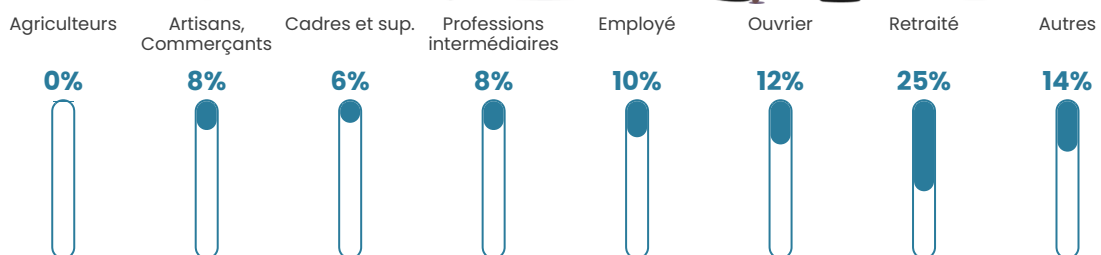

21 300 €/an

Evolution du nombre d'habitants

Sources : Institut national de la statistique et des études économiques (insee) selon Les dernières parutions officielles de 2024 portant sur les années 2020, 2021 et 2022.

Tranche d'âge

Activité professionnelle

Niveau de diplôme

Composition des ménages

Profils électoraux

Premier tour

	Emmanuel MACRON	24.65 %
	Jean-Luc MÉLENCHON	24.65 %
	Marine LE PEN	23.24 %
	Éric ZEMMOUR	7.04 %
	Jean LASSALLE	5.63 %
	Yannick JADOT	4.93 %
	Fabien ROUSSEL	2.82 %
	Nathalie ARTHAUD	2.11 %
	Valérie PÉCRESSÉ	2.11 %
	Anne HIDALGO	1.41 %
	Nicolas DUPONT-AIGNAN	1.41 %
	Philippe POUTOU	0.00 %