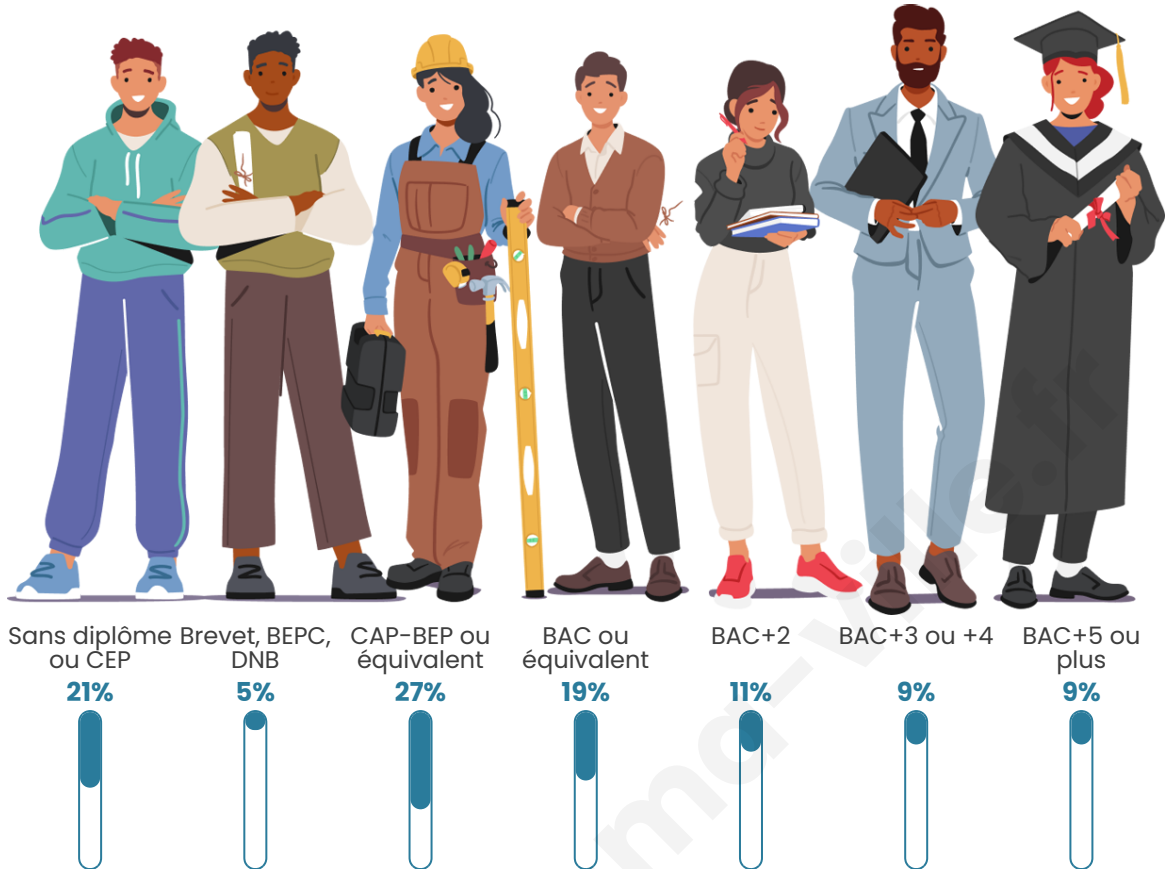

Tranche d'âge

Activité professionnelle

Niveau de diplôme

Composition des ménages

Profils électoraux

Premier tour

	Emmanuel MACRON	24.65 %
	Jean-Luc MÉLENCHON	24.65 %
	Marine LE PEN	23.24 %
	Éric ZEMMOUR	7.04 %
	Jean LASSALLE	5.63 %
	Yannick JADOT	4.93 %
	Fabien ROUSSEL	2.82 %
	Nathalie ARTHAUD	2.11 %
	Valérie PÉCRESSÉ	2.11 %
	Anne HIDALGO	1.41 %
	Nicolas DUPONT-AIGNAN	1.41 %
	Philippe POUTOU	0.00 %