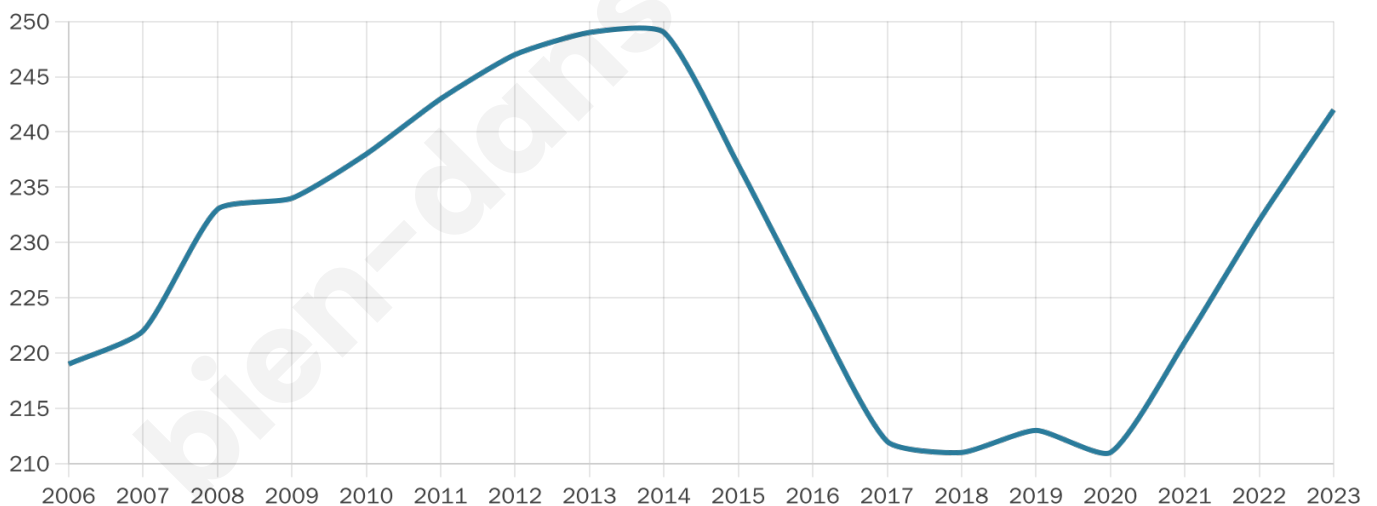

50 ans

Pop active

40.1%

Taux chômage

7.6%

Pop densité

35 h/km²

Revenu moyen

21 300 €/an

Evolution du nombre d'habitants

Sources : Institut national de la statistique et des études économiques (insee) selon Les dernières parutions officielles de 2024 portant sur les années 2020, 2021 et 2022.