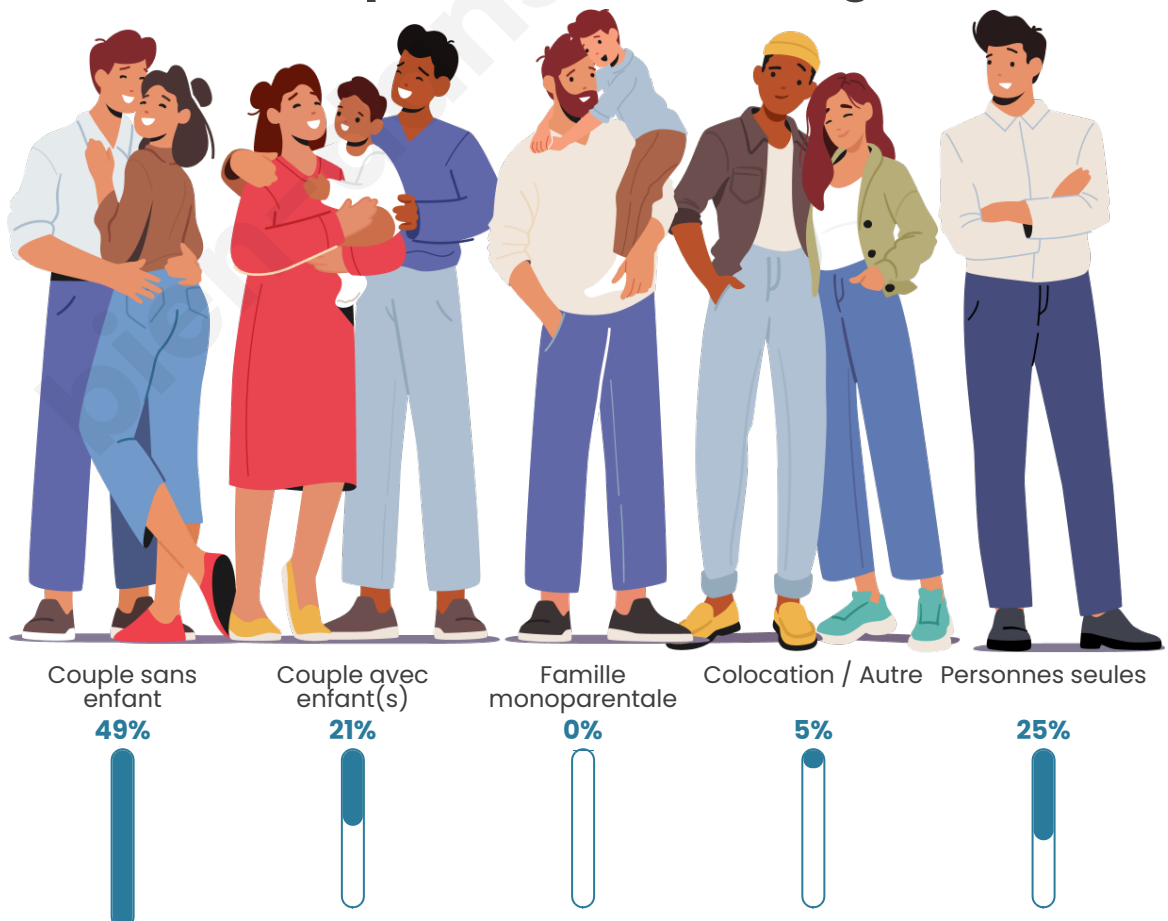

Tranche d'âge

Activité professionnelle

Niveau de diplôme

Composition des ménages

Profils électoraux

Premier tour

	Emmanuel MACRON	24.65 %
	Jean-Luc MÉLENCHON	24.65 %
	Marine LE PEN	23.24 %
	Éric ZEMMOUR	7.04 %
	Jean LASSALLE	5.63 %
	Yannick JADOT	4.93 %
	Fabien ROUSSEL	2.82 %
	Nathalie ARTHAUD	2.11 %
	Valérie PÉCRESSÉ	2.11 %
	Anne HIDALGO	1.41 %
	Nicolas DUPONT-AIGNAN	1.41 %
	Philippe POUTOU	0.00 %