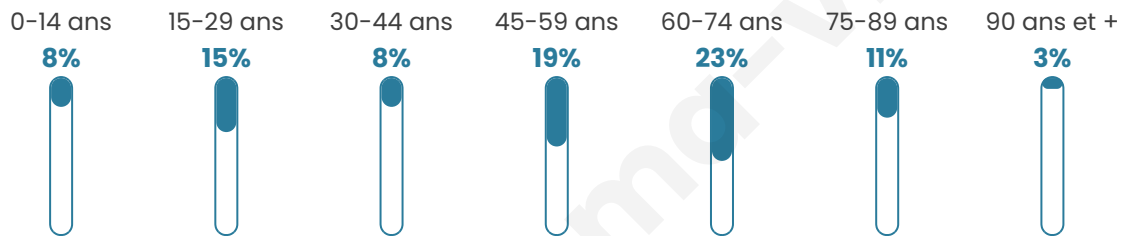

50 ans

Pop active

40.1%

Taux chômage

7.6%

Pop densité

35 h/km²

Revenu moyen

Tranche d'âge

Activité professionnelle

Niveau de diplôme

Composition des ménages

Profils électoraux

Premier tour

	Emmanuel MACRON	24.65 %
	Jean-Luc MÉLENCHON	24.65 %
	Marine LE PEN	23.24 %
	Éric ZEMMOUR	7.04 %
	Jean LASSALLE	5.63 %
	Yannick JADOT	4.93 %
	Fabien ROUSSEL	2.82 %
	Nathalie ARTHAUD	2.11 %
	Valérie PÉCRESSÉ	2.11 %
	Anne HIDALGO	1.41 %
	Nicolas DUPONT-AIGNAN	1.41 %
	Philippe POUTOU	0.00 %