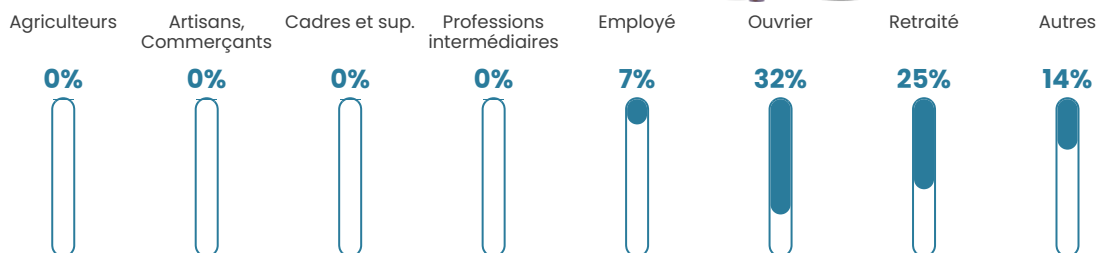

Pop densité

14 h/km²

Revenu moyen

22 080 €/an

Evolution du nombre d'habitants

Sources : Institut national de la statistique et des études économiques (insee) selon Les dernières parutions officielles de 2024 portant sur les années 2020, 2021 et 2022.

Tranche d'âge

Activité professionnelle

Niveau de diplôme

Composition des ménages

Profils électoraux

Premier tour

	Marine LE PEN	36.36 %
	Emmanuel MACRON	28.57 %
	Jean-Luc MÉLENCHON	14.29 %
	Valérie PÉCRESSE	9.09 %
	Éric ZEMMOUR	7.79 %
	Fabien ROUSSEL	1.30 %
	Jean LASSALLE	1.30 %
	Nicolas DUPONT-AIGNAN	1.30 %
	Nathalie ARTHAUD	0.00 %
	Anne HIDALGO	0.00 %
	Yannick JADOT	0.00 %
	Philippe POUTOU	0.00 %