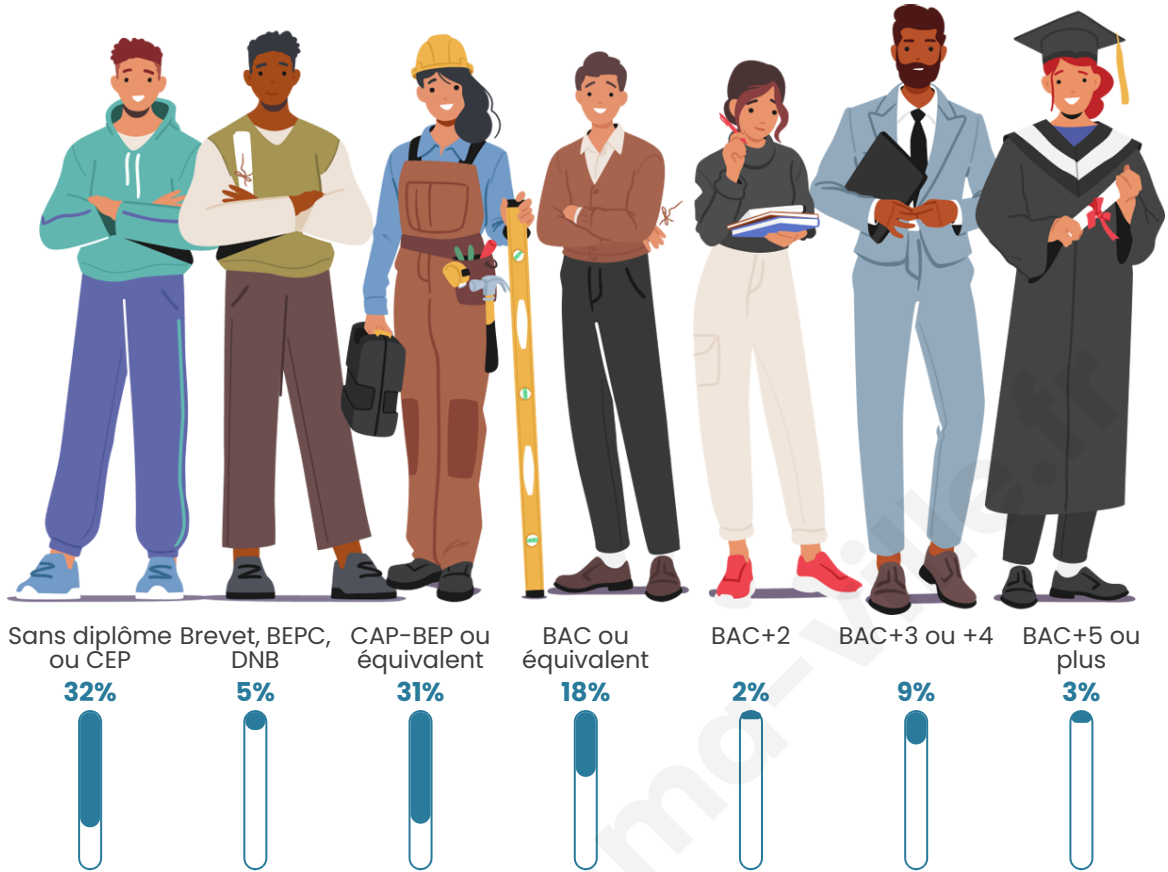

Nombre d'habitants

139

Age moyen

43 ans

Pop active

44.6%

Taux chômage

8.5%

Pop densité

14 h/km²

Revenu moyen

22 080 €/an

Evolution du nombre d'habitants

Sources : Institut national de la statistique et des études économiques (insee) selon Les dernières parutions officielles de 2024 portant sur les années 2020, 2021 et 2022.

Tranche d'âge

Activité professionnelle

Niveau de diplôme

Composition des ménages

Profils électoraux

Premier tour

	Marine LE PEN	36.36 %
	Emmanuel MACRON	28.57 %
	Jean-Luc MÉLENCHON	14.29 %
	Valérie PÉCRESSE	9.09 %
	Éric ZEMMOUR	7.79 %
	Fabien ROUSSEL	1.30 %
	Jean LASSALLE	1.30 %
	Nicolas DUPONT-AIGNAN	1.30 %
	Nathalie ARTHAUD	0.00 %
	Anne HIDALGO	0.00 %
	Yannick JADOT	0.00 %
	Philippe POUTOU	0.00 %