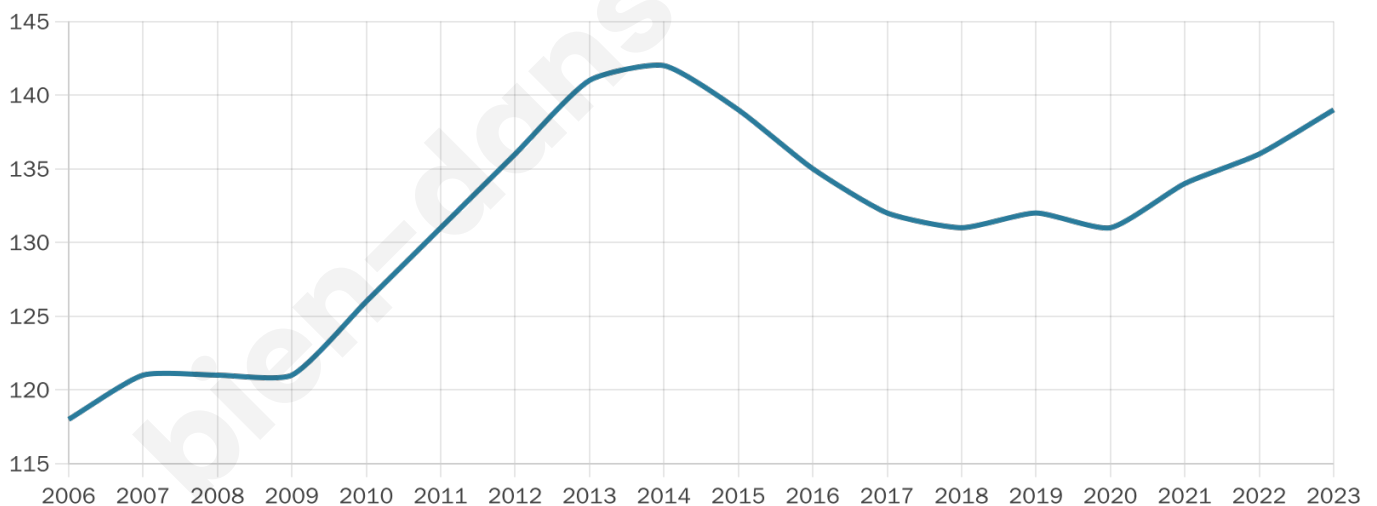

Nombre d'habitants

139

Age moyen

43 ans

Pop active

44.6%

Taux chômage

8.5%

Pop densité

14 h/km²

Revenu moyen

22 080 €/an

Evolution du nombre d'habitants

Sources : Institut national de la statistique et des études économiques (insee) selon Les dernières parutions officielles de 2024 portant sur les années 2020, 2021 et 2022.

Tranche d'âge

Activité professionnelle

Niveau de diplôme

Composition des ménages

Profils électoraux

Premier tour

	Marine LE PEN	36.36 %
	Emmanuel MACRON	28.57 %
	Jean-Luc MÉLENCHON	14.29 %
	Valérie PÉCRESSE	9.09 %
	Éric ZEMMOUR	7.79 %
	Fabien ROUSSEL	1.30 %
	Jean LASSALLE	1.30 %
	Nicolas DUPONT-AIGNAN	1.30 %
	Nathalie ARTHAUD	0.00 %
	Anne HIDALGO	0.00 %
	Yannick JADOT	0.00 %
	Philippe POUTOU	0.00 %