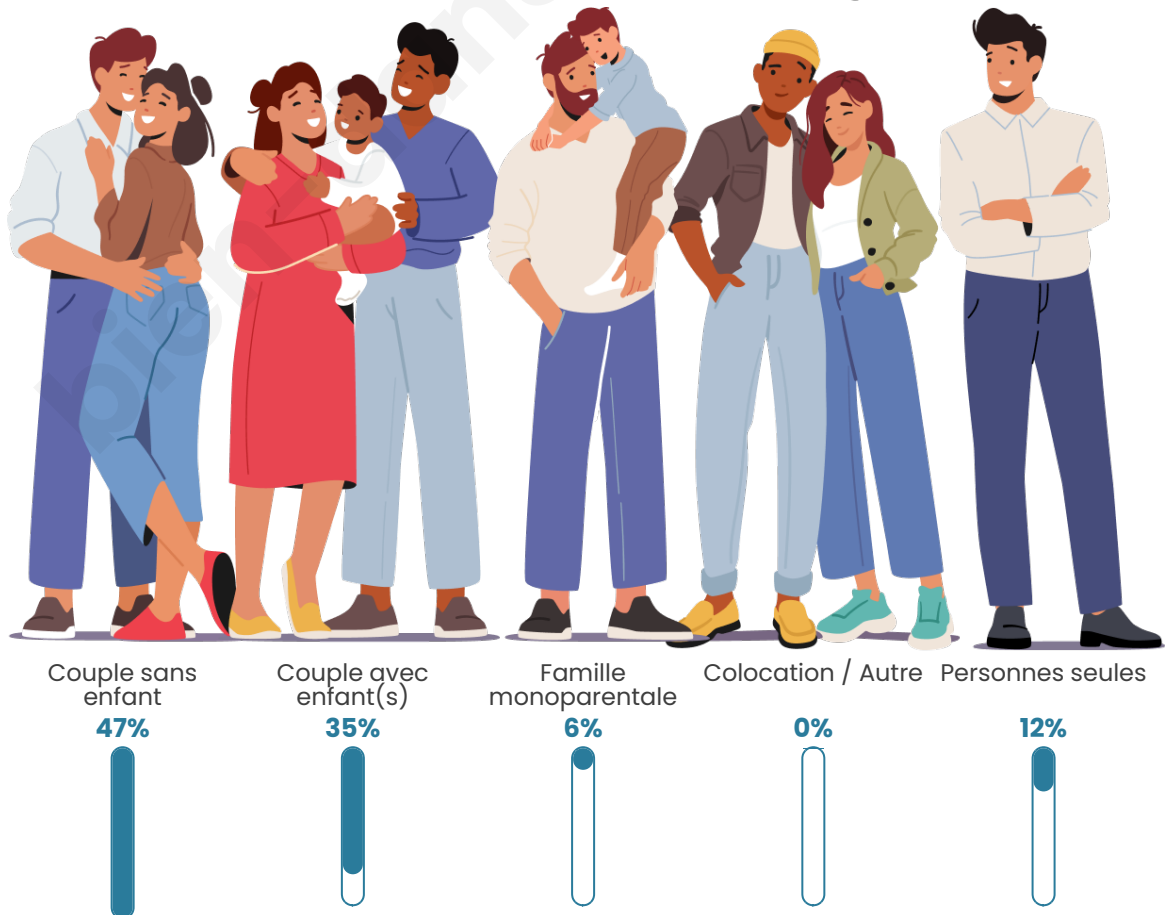

Nombre d'habitants

139

Age moyen

43 ans

Pop active

44.6%

Taux chômage

8.5%

Tranche d'âge

Activité professionnelle

Niveau de diplôme

Composition des ménages

Profils électoraux

Premier tour

	Marine LE PEN	36.36 %
	Emmanuel MACRON	28.57 %
	Jean-Luc MÉLENCHON	14.29 %
	Valérie PÉCRESSE	9.09 %
	Éric ZEMMOUR	7.79 %
	Fabien ROUSSEL	1.30 %
	Jean LASSALLE	1.30 %
	Nicolas DUPONT-AIGNAN	1.30 %
	Nathalie ARTHAUD	0.00 %
	Anne HIDALGO	0.00 %
	Yannick JADOT	0.00 %
	Philippe POUTOU	0.00 %