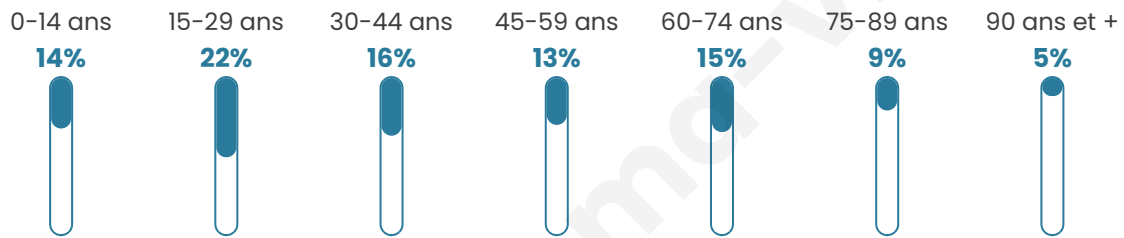

Nombre d'habitants

139

Age moyen

43 ans

Pop active

44.6%

Taux chômage

8.5%

Pop densité

14 h/km²

Revenu moyen

22 080 €/an

Evolution du nombre d'habitants

Sources : Institut national de la statistique et des études économiques (insee) selon Les dernières parutions officielles de 2024 portant sur les années 2020, 2021 et 2022.

Tranche d'âge

Activité professionnelle

Niveau de diplôme

Composition des ménages

Profils électoraux

Premier tour

	Marine LE PEN	36.36 %
	Emmanuel MACRON	28.57 %
	Jean-Luc MÉLENCHON	14.29 %
	Valérie PÉCRESSE	9.09 %
	Éric ZEMMOUR	7.79 %
	Fabien ROUSSEL	1.30 %
	Jean LASSALLE	1.30 %
	Nicolas DUPONT-AIGNAN	1.30 %
	Nathalie ARTHAUD	0.00 %
	Anne HIDALGO	0.00 %
	Yannick JADOT	0.00 %
	Philippe POUTOU	0.00 %

96 inscrits

Participation : 80.21%

Votes blancs : 0.00%

Votes nuls : 0.00%

Second tour

	Emmanuel MACRON	46,97 %
	Marine LE PEN	53,03 %

96 inscrits

Participation : 77.08%