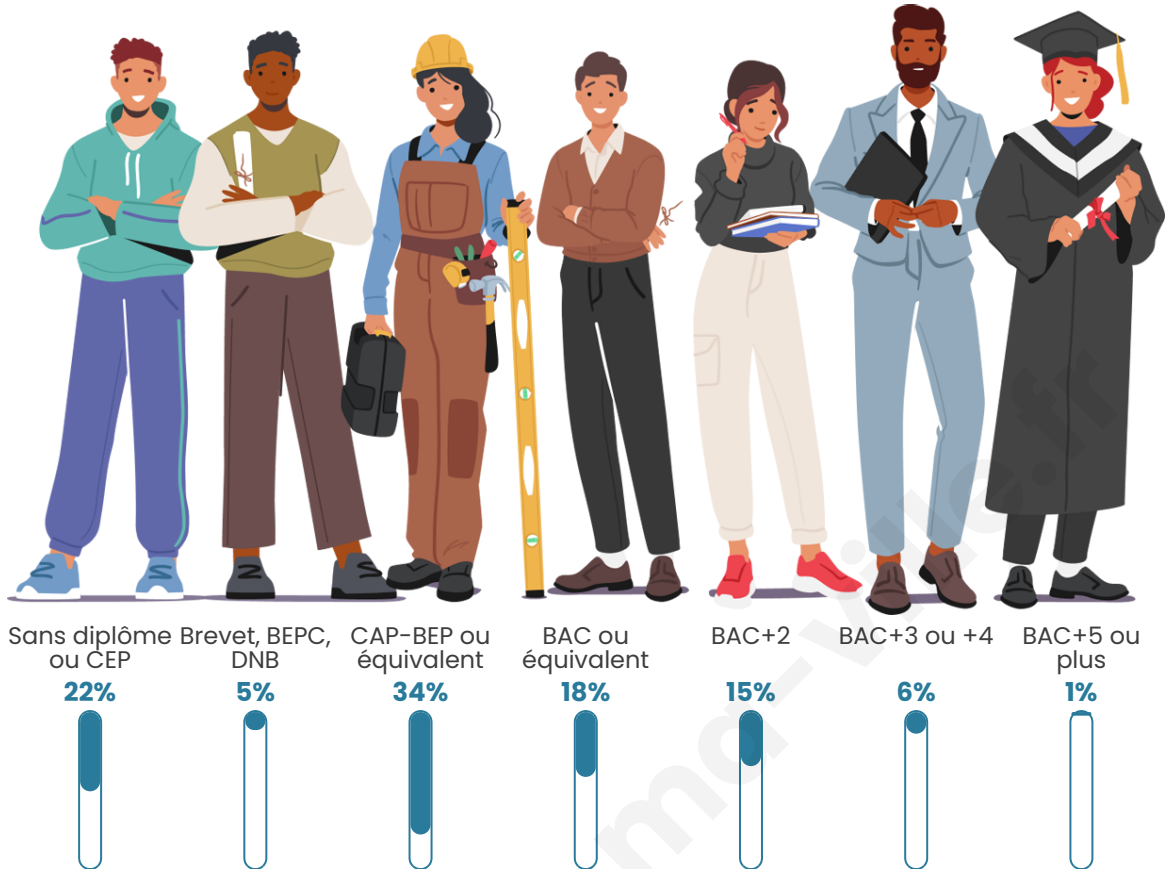

211

Age moyen

43 ans

Pop active

46.4%

Taux chômage

12.1%

Pop densité

Tranche d'âge

Activité professionnelle

Niveau de diplôme

Composition des ménages

Profils électoraux

Premier tour

	Marine LE PEN	32.82 %
	Emmanuel MACRON	32.06 %
	Jean-Luc MÉLENCHON	15.27 %
	Nathalie ARTHAUD	3.82 %
	Jean LASSALLE	3.82 %
	Éric ZEMMOUR	3.05 %
	Yannick JADOT	2.29 %
	Valérie PÉCRESSÉ	2.29 %
	Fabien ROUSSEL	1.53 %
	Nicolas DUPONT-AIGNAN	1.53 %
	Anne HIDALGO	0.76 %
	Philippe POUTOU	0.76 %