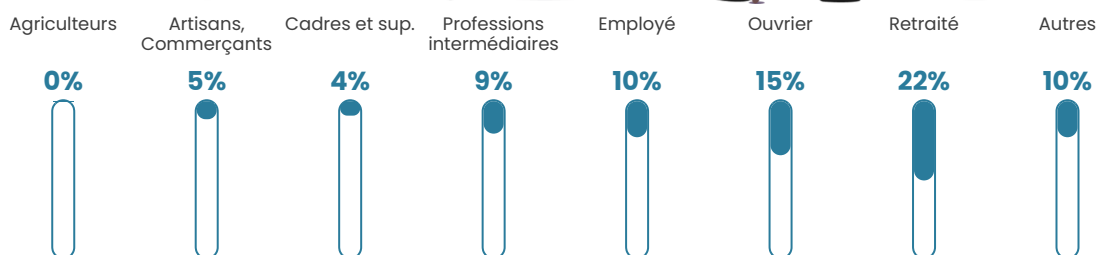

53 h/km²

Revenu moyen

22 050 €/an

Evolution du nombre d'habitants

Sources : Institut national de la statistique et des études économiques (insee) selon Les dernières parutions officielles de 2024 portant sur les années 2020, 2021 et 2022.

Tranche d'âge

Activité professionnelle

Niveau de diplôme

Composition des ménages

Profils électoraux

Premier tour

	Marine LE PEN	32.82 %
	Emmanuel MACRON	32.06 %
	Jean-Luc MÉLENCHON	15.27 %
	Nathalie ARTHAUD	3.82 %
	Jean LASSALLE	3.82 %
	Éric ZEMMOUR	3.05 %
	Yannick JADOT	2.29 %
	Valérie PÉCRESSÉ	2.29 %
	Fabien ROUSSEL	1.53 %
	Nicolas DUPONT-AIGNAN	1.53 %
	Anne HIDALGO	0.76 %
	Philippe POUTOU	0.76 %