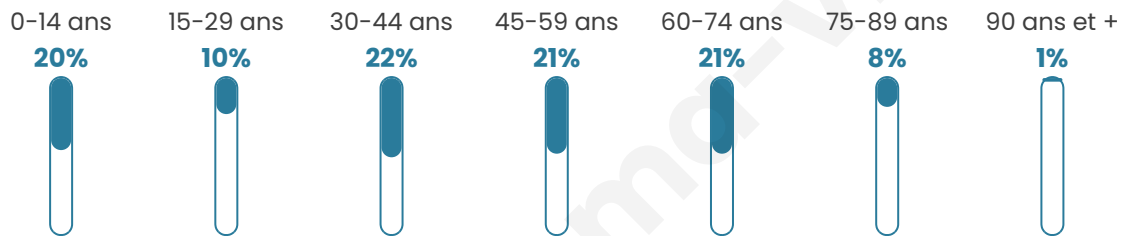

211

Age moyen

43 ans

Pop active

46.4%

Taux chômage

12.1%

Pop densité

53 h/km²

Revenu moyen

22 050 €/an

Evolution du nombre d'habitants

Sources : Institut national de la statistique et des études économiques (insee) selon Les dernières parutions officielles de 2024 portant sur les années 2020, 2021 et 2022.

Tranche d'âge

Activité professionnelle

Niveau de diplôme

Composition des ménages

Profils électoraux

Premier tour

	Marine LE PEN	32.82 %
	Emmanuel MACRON	32.06 %
	Jean-Luc MÉLENCHON	15.27 %
	Nathalie ARTHAUD	3.82 %
	Jean LASSALLE	3.82 %
	Éric ZEMMOUR	3.05 %
	Yannick JADOT	2.29 %
	Valérie PÉCRESSÉ	2.29 %
	Fabien ROUSSEL	1.53 %
	Nicolas DUPONT-AIGNAN	1.53 %
	Anne HIDALGO	0.76 %
	Philippe POUTOU	0.76 %

172 inscrits

Participation : 77.91%

Votes blancs : 2.24%

Votes nuls : 0.00%

Second tour

	Emmanuel MACRON	52,1 %
	Marine LE PEN	47,9 %

172 inscrits

Participation : 74.42%