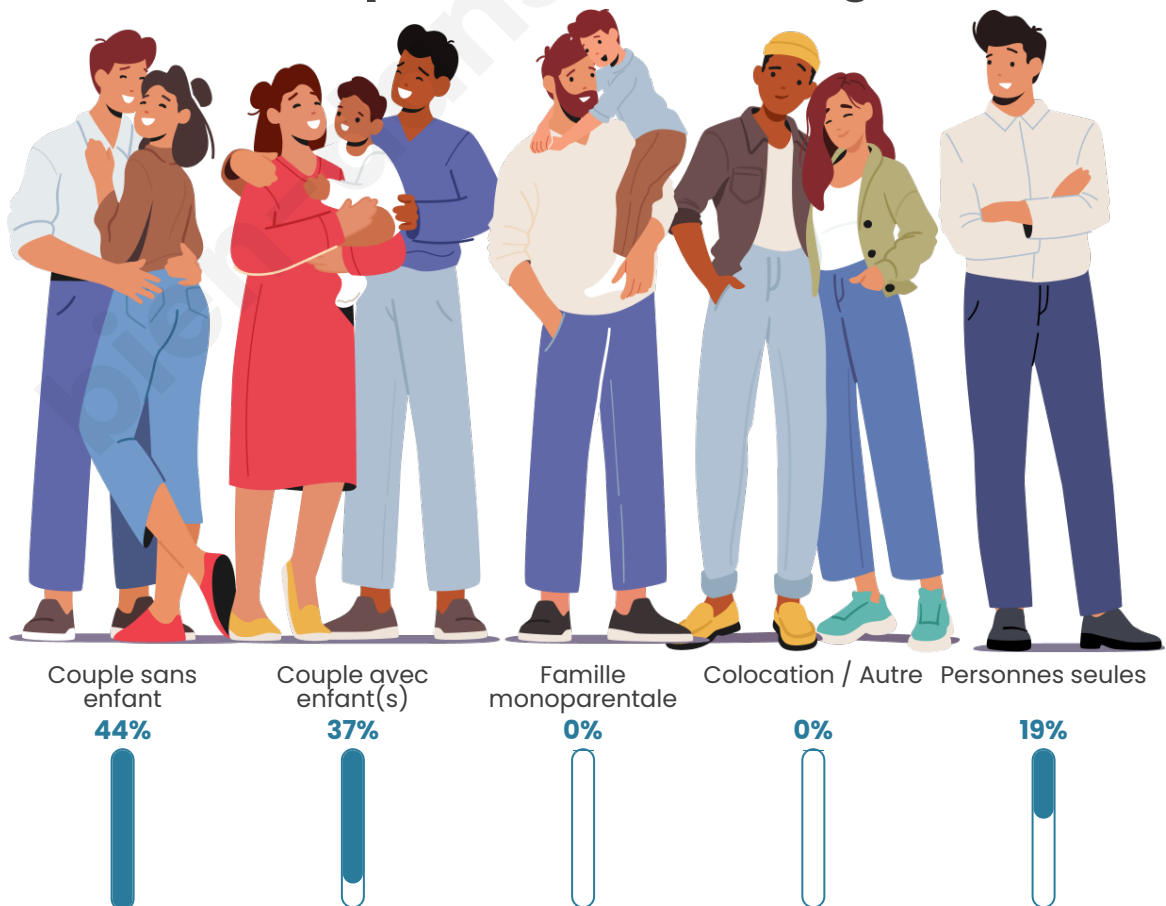

Tranche d'âge

Activité professionnelle

Niveau de diplôme

Composition des ménages

Profils électoraux

Premier tour

	Marine LE PEN	32.82 %
	Emmanuel MACRON	32.06 %
	Jean-Luc MÉLENCHON	15.27 %
	Nathalie ARTHAUD	3.82 %
	Jean LASSALLE	3.82 %
	Éric ZEMMOUR	3.05 %
	Yannick JADOT	2.29 %
	Valérie PÉCRESSÉ	2.29 %
	Fabien ROUSSEL	1.53 %
	Nicolas DUPONT-AIGNAN	1.53 %
	Anne HIDALGO	0.76 %
	Philippe POUTOU	0.76 %