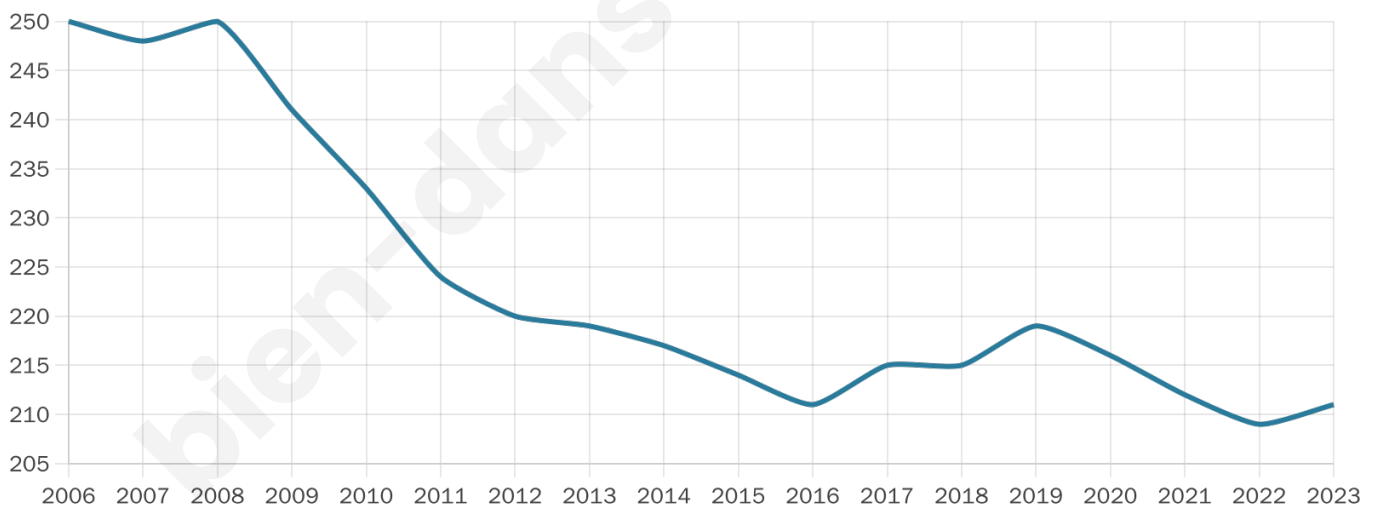

211

Age moyen

43 ans

Pop active

46.4%

Taux chômage

12.1%

Pop densité

53 h/km²

Revenu moyen

22 050 €/an

Evolution du nombre d'habitants

Sources : Institut national de la statistique et des études économiques (insee) selon Les dernières parutions officielles de 2024 portant sur les années 2020, 2021 et 2022.