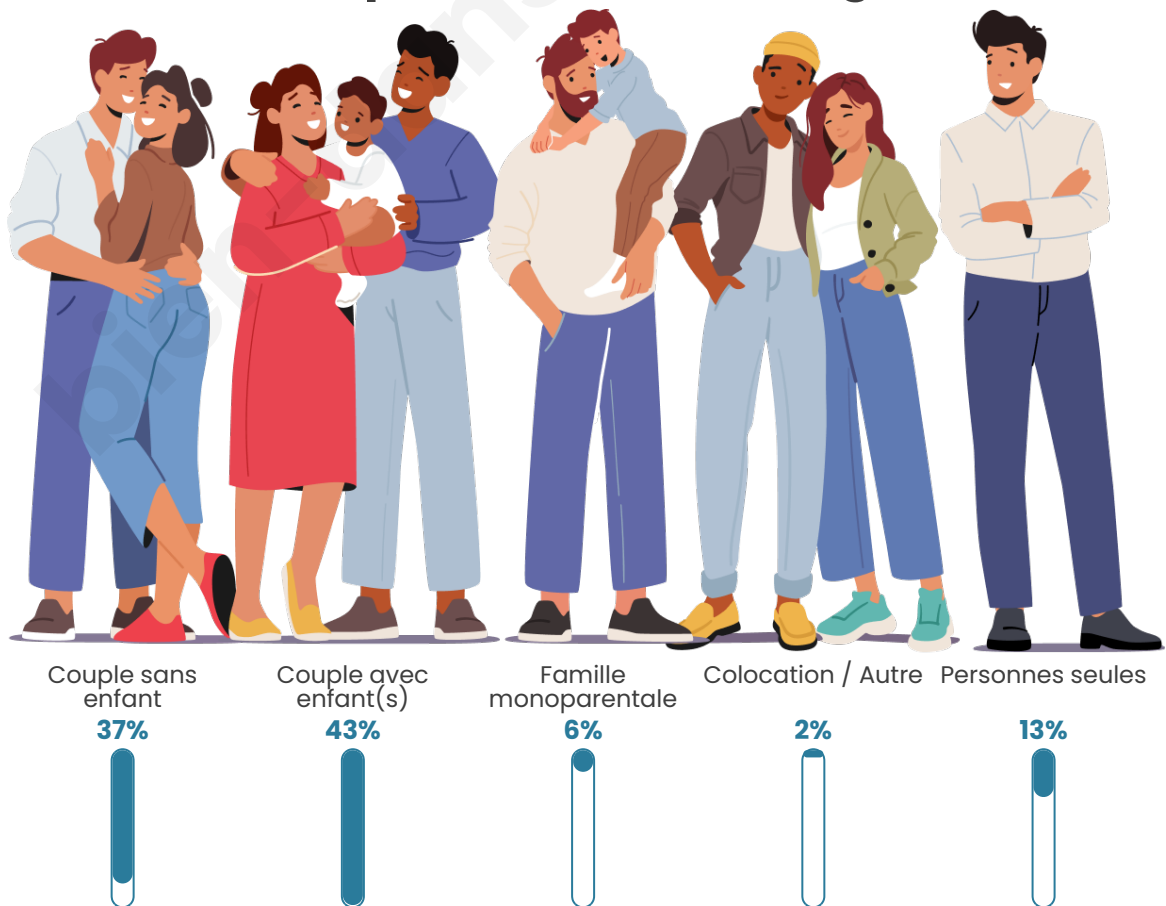

Tranche d'âge

Activité professionnelle

Niveau de diplôme

Composition des ménages

Profils électoraux

Premier tour

	Emmanuel MACRON	29.25 %
	Marine LE PEN	24.60 %
	Jean-Luc MÉLENCHON	19.55 %
	Éric ZEMMOUR	6.97 %
	Yannick JADOT	5.37 %
	Valérie PÉCRESE	4.01 %
	Jean LASSALLE	3.37 %
	Anne HIDALGO	2.24 %
	Nicolas DUPONT- AIGNAN	1.92 %
	Fabien ROUSSEL	1.28 %
	Nathalie ARTHAUD	0.88 %
	Philippe POUTOU	0.56 %