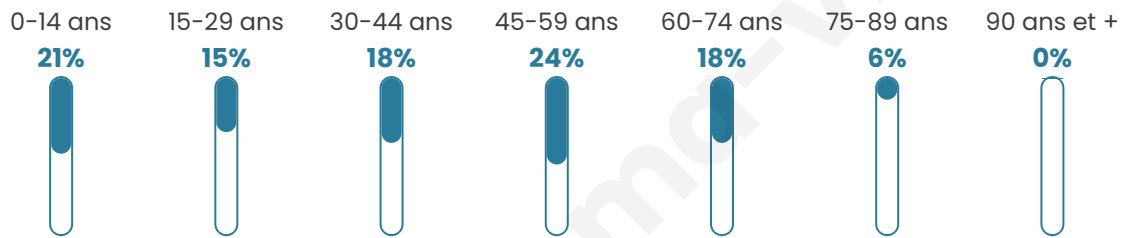

1 926

Age moyen

40 ans

Pop active

50.1%

Taux chômage

7.7%

Pop densité

120 h/km²

Revenu moyen

25 660 €/an

Evolution du nombre d'habitants

Sources : Institut national de la statistique et des études économiques (insee) selon Les dernières parutions officielles de 2024 portant sur les années 2020, 2021 et 2022.

Tranche d'âge

Activité professionnelle

Niveau de diplôme

Composition des ménages

Profils électoraux

Premier tour

	Emmanuel MACRON	29.25 %
	Marine LE PEN	24.60 %
	Jean-Luc MÉLENCHON	19.55 %
	Éric ZEMMOUR	6.97 %
	Yannick JADOT	5.37 %
	Valérie PÉCRESE	4.01 %
	Jean LASSALLE	3.37 %
	Anne HIDALGO	2.24 %
	Nicolas DUPONT- AIGNAN	1.92 %
	Fabien ROUSSEL	1.28 %
	Nathalie ARTHAUD	0.88 %
	Philippe POUTOU	0.56 %