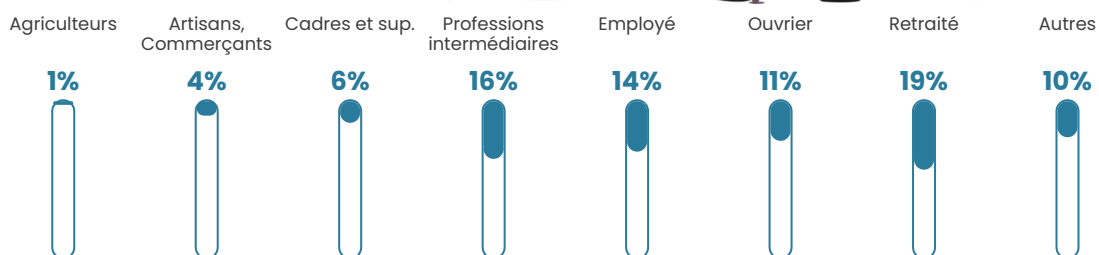

120 h/km²

Revenu moyen

25 660 €/an

Evolution du nombre d'habitants

Sources : Institut national de la statistique et des études économiques (insee) selon Les dernières parutions officielles de 2024 portant sur les années 2020, 2021 et 2022.

Tranche d'âge

Activité professionnelle

Niveau de diplôme

Composition des ménages

Profils électoraux

Premier tour

	Emmanuel MACRON	29.25 %
	Marine LE PEN	24.60 %
	Jean-Luc MÉLENCHON	19.55 %
	Éric ZEMMOUR	6.97 %
	Yannick JADOT	5.37 %
	Valérie PÉCRESE	4.01 %
	Jean LASSALLE	3.37 %
	Anne HIDALGO	2.24 %
	Nicolas DUPONT- AIGNAN	1.92 %
	Fabien ROUSSEL	1.28 %
	Nathalie ARTHAUD	0.88 %
	Philippe POUTOU	0.56 %