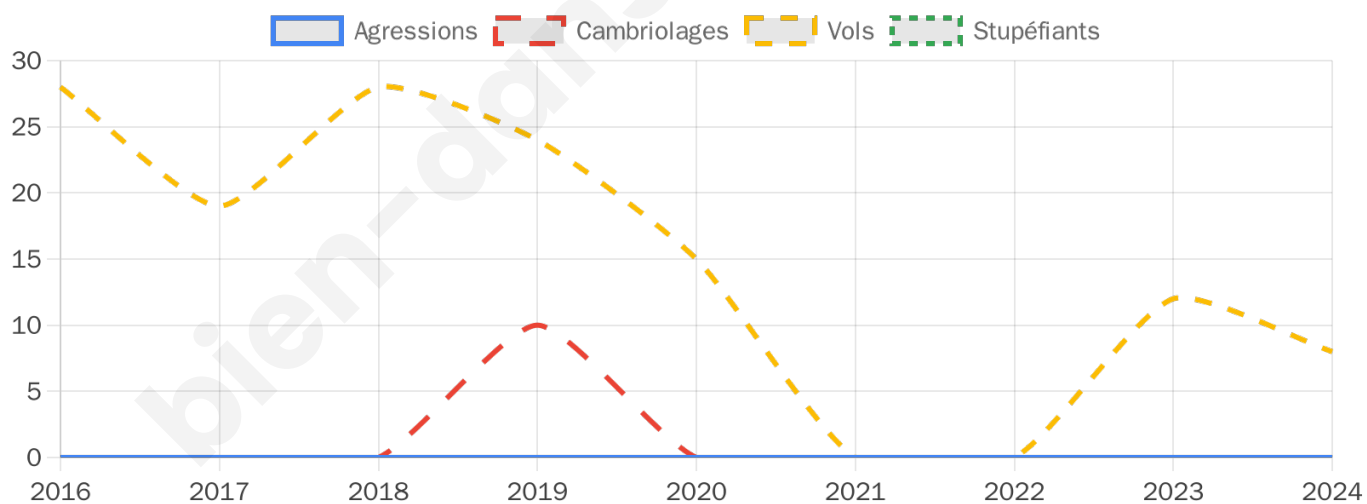

Sécurité

Agressions physiques / sexuelles

0

Cambriolages

0

Vols / dégradations

8

Stupéfiants

0

Evolution du nombre d'infractions