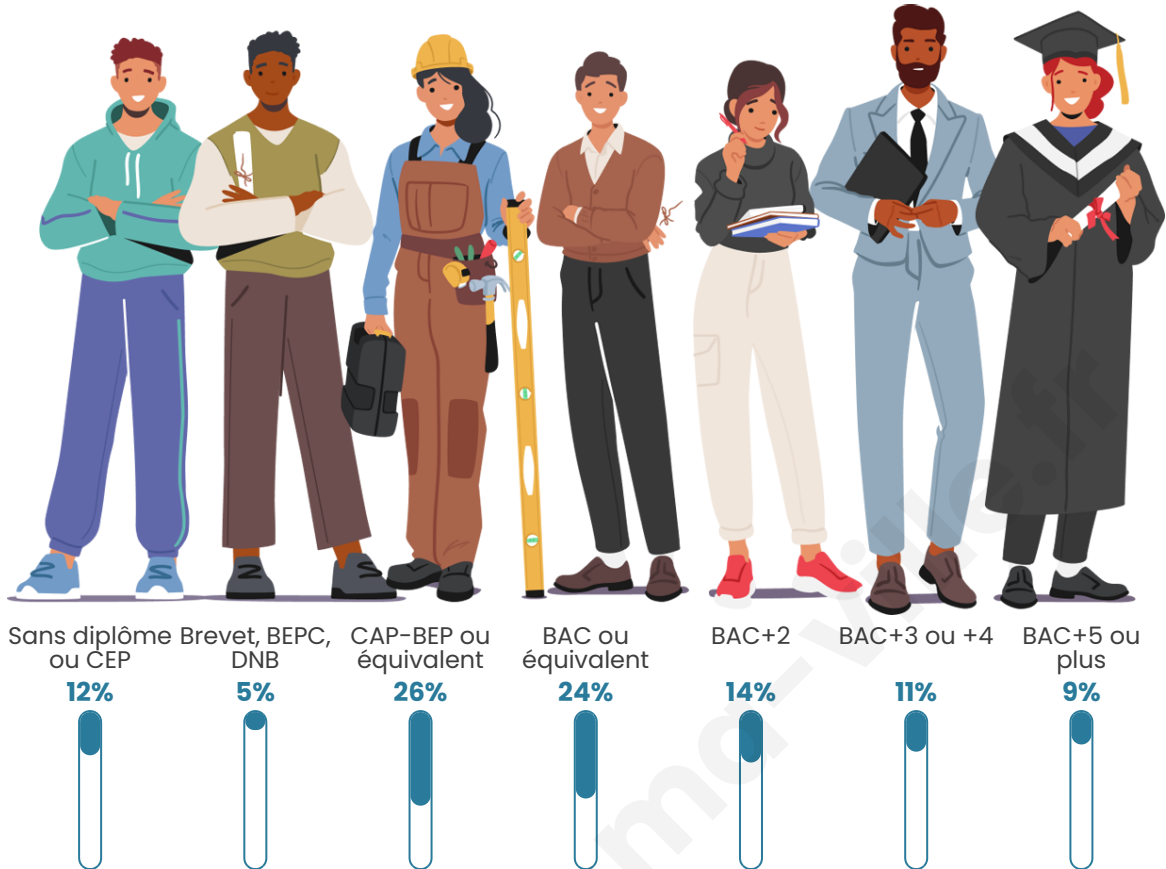

1 926

Age moyen

40 ans

Pop active

50.1%

Taux chômage

7.7%

Pop densité

Tranche d'âge

Activité professionnelle

Niveau de diplôme

Composition des ménages

Profils électoraux

Premier tour

	Emmanuel MACRON	29.25 %
	Marine LE PEN	24.60 %
	Jean-Luc MÉLENCHON	19.55 %
	Éric ZEMMOUR	6.97 %
	Yannick JADOT	5.37 %
	Valérie PÉCRESE	4.01 %
	Jean LASSALLE	3.37 %
	Anne HIDALGO	2.24 %
	Nicolas DUPONT- AIGNAN	1.92 %
	Fabien ROUSSEL	1.28 %
	Nathalie ARTHAUD	0.88 %
	Philippe POUTOU	0.56 %