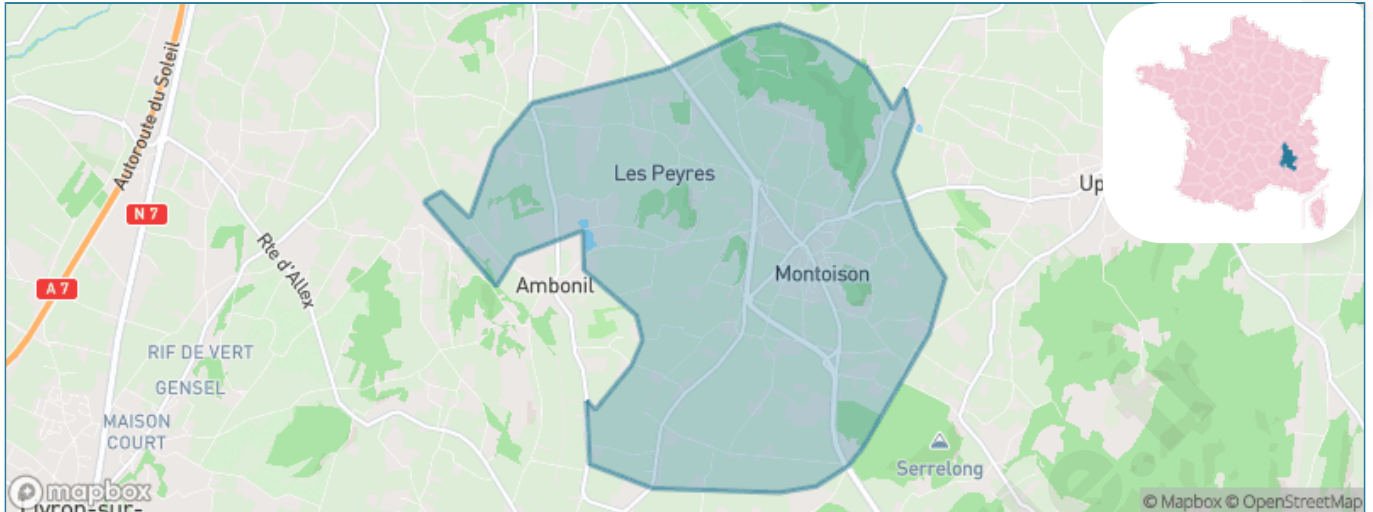

Version web

Ville de Montoisson

Présenté par

BIEN dans
ma **VILLE** 

Sommaire

Situation géographique	3
Statistiques sur la population	4
Evolution du nombre d'habitants	4
Tranche d'âge	5
0-14 ans	5
15-29 ans	5
30-44 ans	5
45-59 ans	5
60-74 ans	5
75-89 ans	5
90 ans et +	5
Activité professionnelle	5
Agriculteurs	5
Artisans, Commerçants	5
Cadres et sup.	5
Professions intermédiaires	5
Employé	5
Ouvrier	5
Retraité	5
Autres	5
Niveau de diplôme	6
Sans diplôme ou CEP	6
Brevet, BEPC, DNB	6
CAP-BEP ou équivalent	6
BAC ou équivalent	6
BAC+2	6
BAC+3 ou +4	6
BAC+5 ou plus	6
Composition des ménages	6
Couple sans enfant	6
Couple avec enfant(s)	6
Famille monoparentale	6
Colocation / Autre	6
Personnes seules	6
Profil électoraux	7
Premier tour	7
Sécurité	8
Evolution du nombre d'infractions	8
Pour comparer	9
Services à la population	10
Commerce	10
Éducation	10
Villes autour de Montoison	12
Avis sur la ville de Montoison	13
Moyenne par critère	13
Villes autour de Montoison	13
Répartition des avis par note	13
Répartition des avis par note	13

Situation géographique

i Informations clés

- **Région** : Auvergne-Rhône-Alpes
- **Département** : Drôme
- **Code postal** : 26800
- **Superficie** : 16 km²

LE DÉPARTEMENT

Statistiques sur la population

Nombre d'habitants