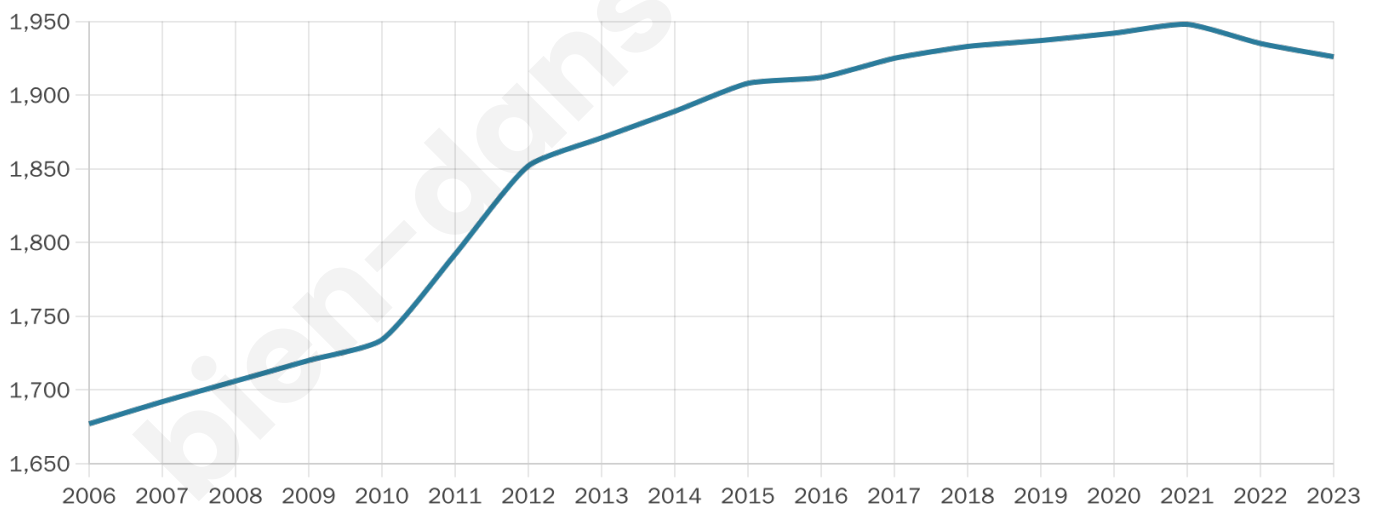

1 926

Age moyen

40 ans

Pop active

50.1%

Taux chômage

7.7%

Pop densité

120 h/km²

Revenu moyen

25 660 €/an

Evolution du nombre d'habitants

Sources : Institut national de la statistique et des études économiques (insee) selon Les dernières parutions officielles de 2024 portant sur les années 2020, 2021 et 2022.