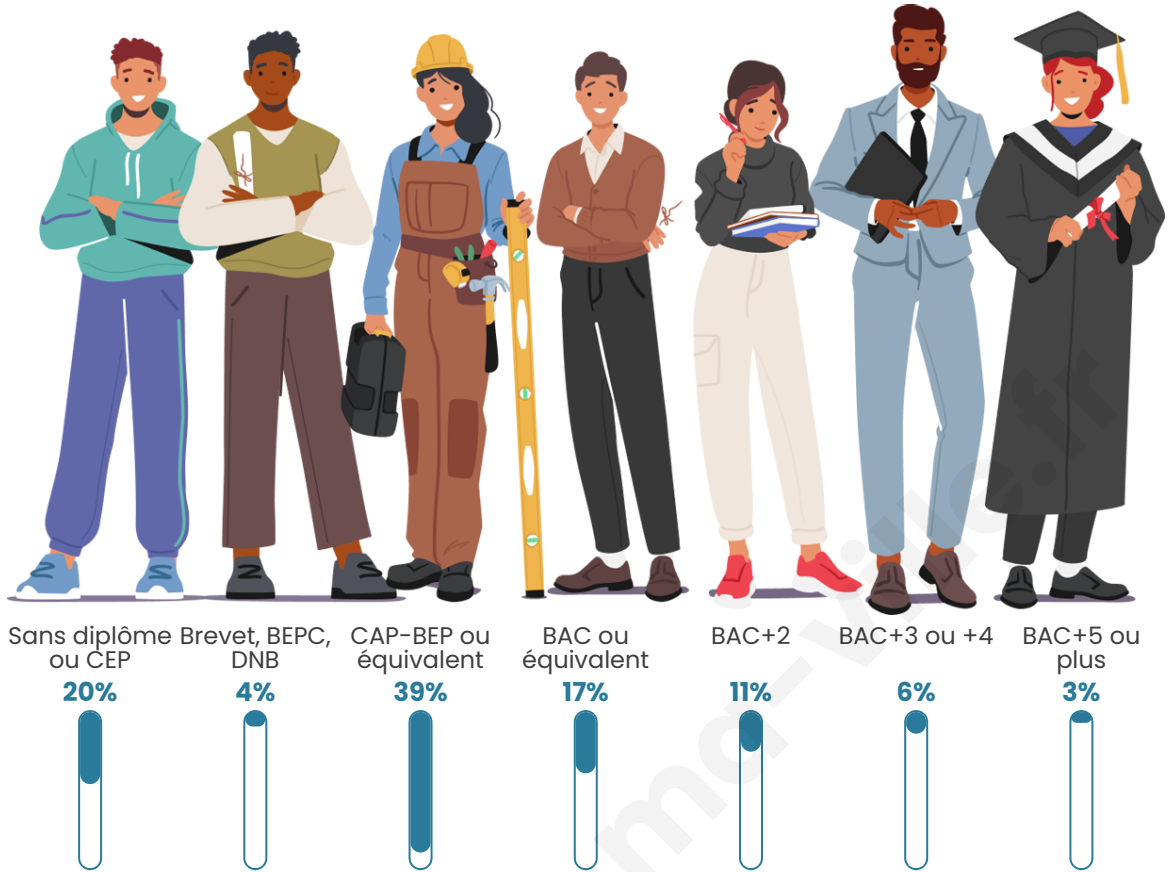

Tranche d'âge

Activité professionnelle

Niveau de diplôme

Composition des ménages

Profils électoraux

Premier tour

	Marine LE PEN	38.71 %
	Emmanuel MACRON	24.23 %
	Jean-Luc MÉLENCHON	15.44 %
	Éric ZEMMOUR	7.28 %
	Valérie PÉCRESSE	2.68 %
	Nicolas DUPONT-AIGNAN	2.68 %
	Yannick JADOT	2.47 %
	Fabien ROUSSEL	2.13 %
	Jean LASSALLE	1.85 %
	Anne HIDALGO	1.24 %
	Philippe POUTOU	1.03 %
	Nathalie ARTHAUD	0.27 %