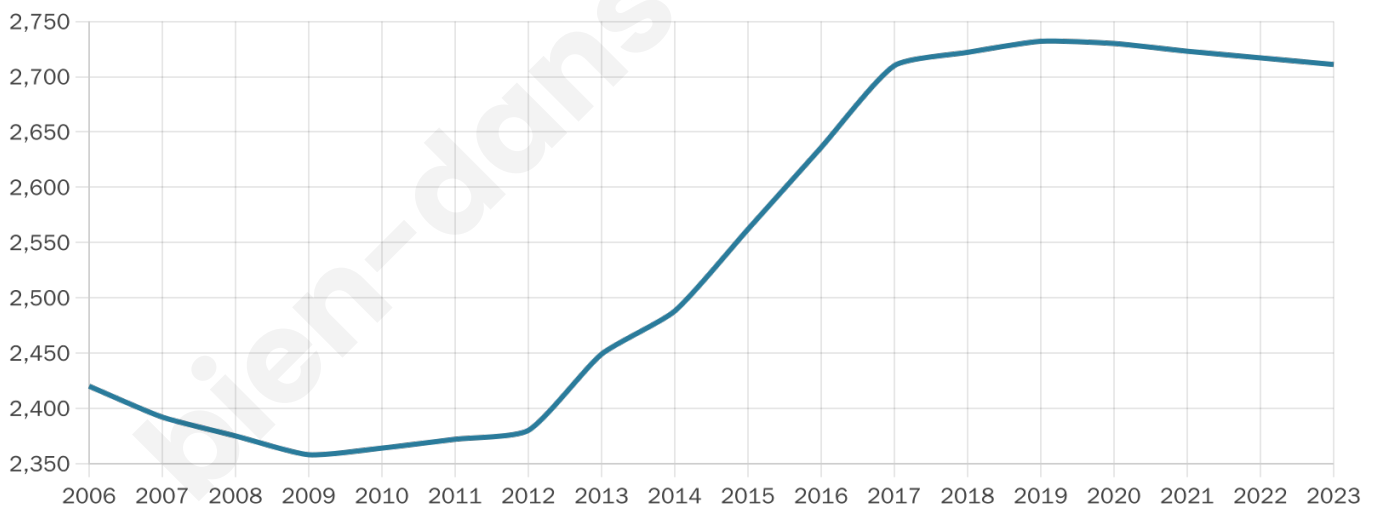

41 ans

Pop active

46.7%

Taux chômage

5.9%

Pop densité

387 h/km²

Revenu moyen

23 450 €/an

Evolution du nombre d'habitants

Sources : Institut national de la statistique et des études économiques (insee) selon Les dernières parutions officielles de 2024 portant sur les années 2020, 2021 et 2022.