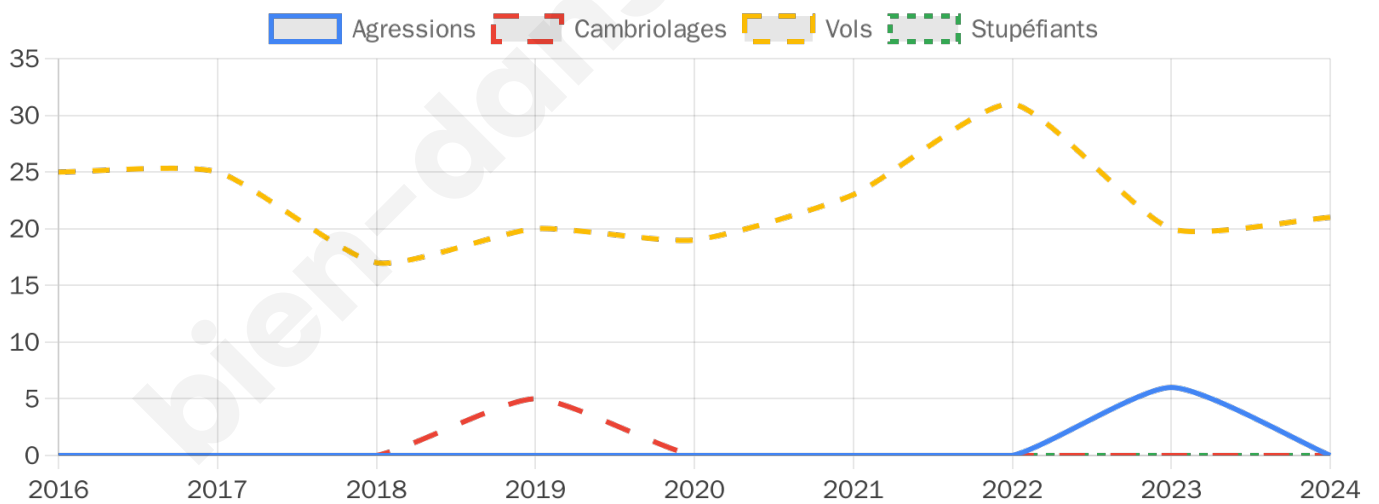

1 950 inscrits

Participation : 76.21%

Votes blancs : 1.68%

Votes nuls : 0.27%

Second tour

	Emmanuel MACRON	42,3 %
	Marine LE PEN	57,7 %

1 950 inscrits

Participation : 77.49%

21

Stupéfiants

0

Evolution du nombre d'infractions

Pour comparer

(en proportion du nombre d'habitants)

Sources : Bases statistiques communale, départementale et régionale de la délinquance enregistrée par la police et la gendarmerie nationales selon les dernières parutions officielles de 2025 portant sur l'année 2024 ([data.gouv](https://data.gouv.fr)).