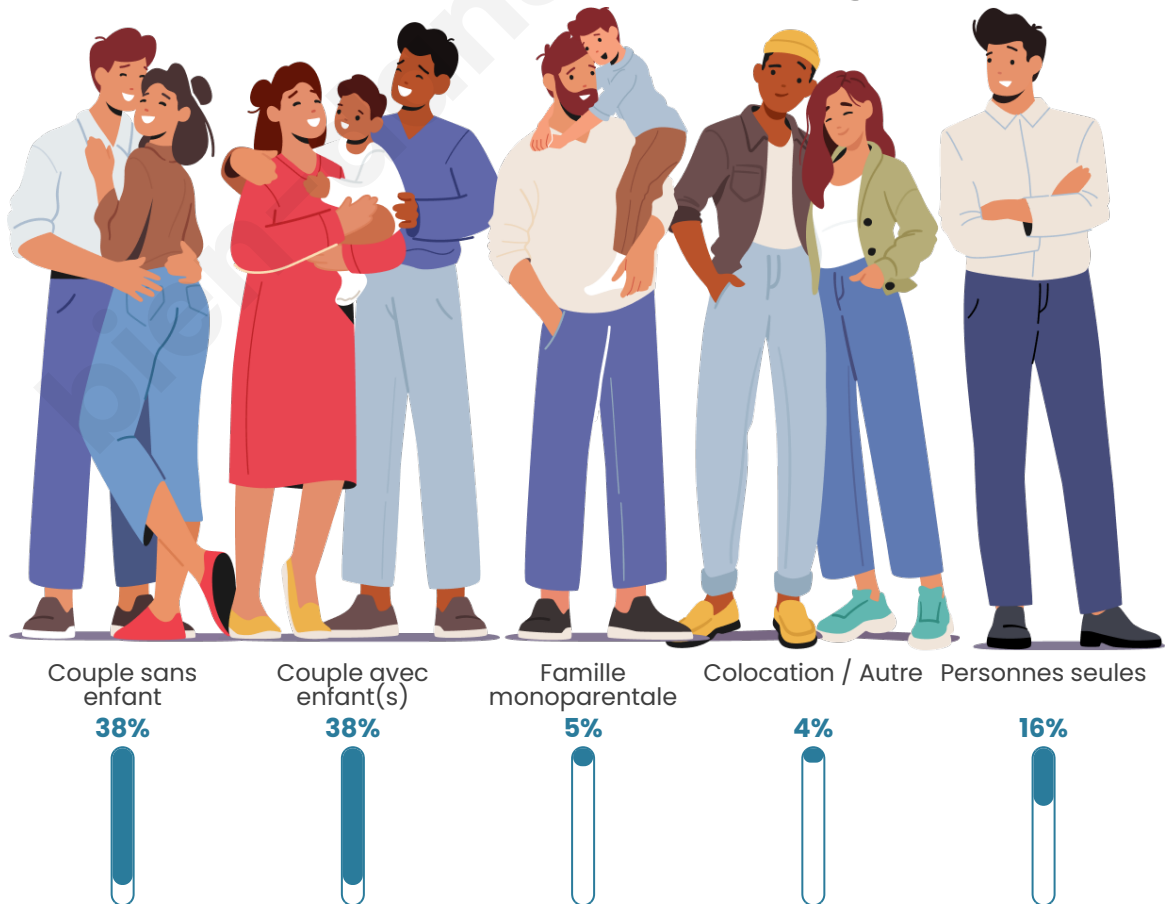

Tranche d'âge

Activité professionnelle

Niveau de diplôme

Composition des ménages

Profils électoraux

Premier tour

	Marine LE PEN	38.71 %
	Emmanuel MACRON	24.23 %
	Jean-Luc MÉLENCHON	15.44 %
	Éric ZEMMOUR	7.28 %
	Valérie PÉCRESSE	2.68 %
	Nicolas DUPONT-AIGNAN	2.68 %
	Yannick JADOT	2.47 %
	Fabien ROUSSEL	2.13 %
	Jean LASSALLE	1.85 %
	Anne HIDALGO	1.24 %
	Philippe POUTOU	1.03 %
	Nathalie ARTHAUD	0.27 %