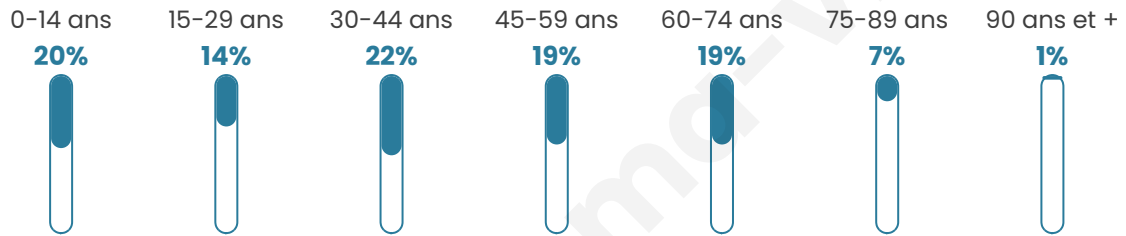

41 ans

Pop active

46.7%

Taux chômage

5.9%

Pop densité

387 h/km²

Revenu moyen

23 450 €/an

Evolution du nombre d'habitants

Sources : Institut national de la statistique et des études économiques (insee) selon Les dernières parutions officielles de 2024 portant sur les années 2020, 2021 et 2022.

Tranche d'âge

Activité professionnelle

Niveau de diplôme

Composition des ménages

Profils électoraux

Premier tour

	Marine LE PEN	38.71 %
	Emmanuel MACRON	24.23 %
	Jean-Luc MÉLENCHON	15.44 %
	Éric ZEMMOUR	7.28 %
	Valérie PÉCRESSE	2.68 %
	Nicolas DUPONT-AIGNAN	2.68 %
	Yannick JADOT	2.47 %
	Fabien ROUSSEL	2.13 %
	Jean LASSALLE	1.85 %
	Anne HIDALGO	1.24 %
	Philippe POUTOU	1.03 %
	Nathalie ARTHAUD	0.27 %