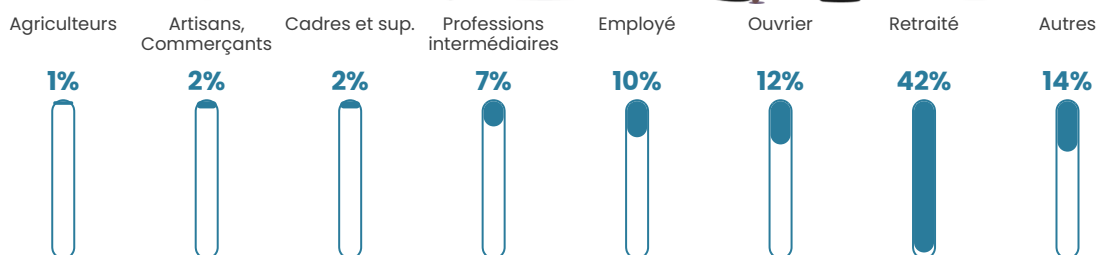

174 h/km²

Revenu moyen

21 300 €/an

Evolution du nombre d'habitants

Sources : Institut national de la statistique et des études économiques (insee) selon Les dernières parutions officielles de 2024 portant sur les années 2020, 2021 et 2022.

Tranche d'âge

Activité professionnelle

Niveau de diplôme

Composition des ménages

Profils électoraux

Premier tour

	Marine LE PEN	29.36 %
	Emmanuel MACRON	28.78 %
	Jean-Luc MÉLENCHON	14.94 %
	Éric ZEMMOUR	6.49 %
	Valérie PÉCRESSÉ	5.73 %
	Yannick JADOT	3.58 %
	Jean LASSALLE	2.77 %
	Nicolas DUPONT-AIGNAN	2.20 %
	Fabien ROUSSEL	2.10 %
	Anne HIDALGO	1.86 %
	Nathalie ARTHAUD	1.15 %
	Philippe POUTOU	1.05 %