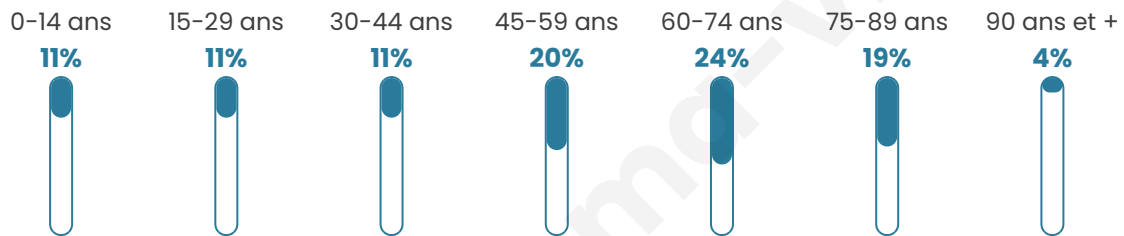

3 646

Age moyen

53 ans

Pop active

35%

Taux chômage

7.3%

Pop densité

174 h/km²

Revenu moyen

21 300 €/an

Evolution du nombre d'habitants

Sources : Institut national de la statistique et des études économiques (insee) selon Les dernières parutions officielles de 2024 portant sur les années 2020, 2021 et 2022.

Tranche d'âge

Activité professionnelle

Niveau de diplôme

Composition des ménages

Profils électoraux

Premier tour

	Marine LE PEN	29.36 %
	Emmanuel MACRON	28.78 %
	Jean-Luc MÉLENCHON	14.94 %
	Éric ZEMMOUR	6.49 %
	Valérie PÉCRESSÉ	5.73 %
	Yannick JADOT	3.58 %
	Jean LASSALLE	2.77 %
	Nicolas DUPONT-AIGNAN	2.20 %
	Fabien ROUSSEL	2.10 %
	Anne HIDALGO	1.86 %
	Nathalie ARTHAUD	1.15 %
	Philippe POUTOU	1.05 %

2 928 inscrits

Participation : 73.77%

Votes blancs : 1.85%

Votes nuls : 1.16%

Second tour

	Emmanuel MACRON	52,2 %
	Marine LE PEN	47,8 %

2 929 inscrits

Participation : 73.98%