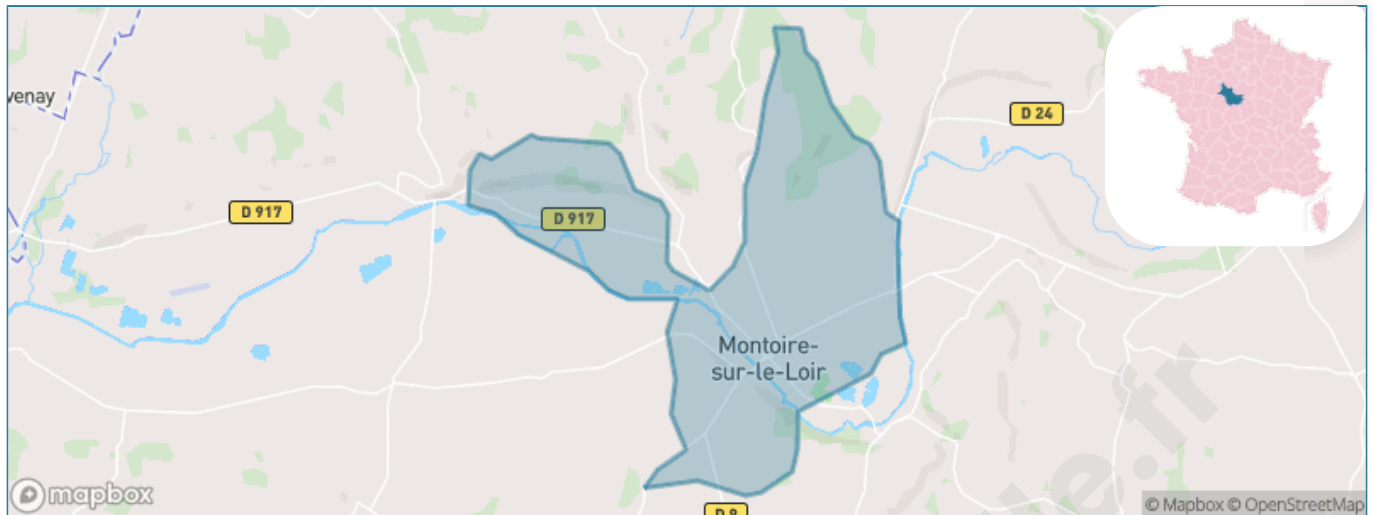

Version web

Ville de Montoire-sur-le-Loir

Présenté par

BIEN dans ma **VILLE** 

Sommaire

Situation géographique	3
Statistiques sur la population	4
Evolution du nombre d'habitants	4
Tranche d'âge	5
0-14 ans	5
15-29 ans	5
30-44 ans	5
45-59 ans	5
60-74 ans	5
75-89 ans	5
90 ans et +	5
Activité professionnelle	5
Agriculteurs	5
Artisans, Commerçants	5
Cadres et sup.	5
Professions intermédiaires	5
Employé	5
Ouvrier	5
Retraité	5
Autres	5
Niveau de diplôme	6
Sans diplôme ou CEP	6
Brevet, BEPC, DNB	6
CAP-BEP ou équivalent	6
BAC ou équivalent	6
BAC+2	6
BAC+3 ou +4	6
BAC+5 ou plus	6
Composition des ménages	6
Couple sans enfant	6
Couple avec enfant(s)	6
Famille monoparentale	6
Colocation / Autre	6
Personnes seules	6
Profil électoraux	7
Premier tour	7
Sécurité	8
Evolution du nombre d'infractions	8
Pour comparer	9
Services à la population	10
Commerce	10
Éducation	10
Villes autour de Montoire-sur-le-Loir	11
Avis sur la ville de Montoire-sur-le-Loir	12
Moyenne par critère	12
Villes autour de Montoire-sur-le-Loir	12
Répartition des avis par note	12
Répartition des avis par note	12

Situation géographique

i Informations clés

- **Région** : Centre-Val de Loire
- **Département** : Loir-et-Cher
- **Code postal** : 41800
- **Superficie** : 21 km²

Statistiques sur la population

Nombre d'habitants