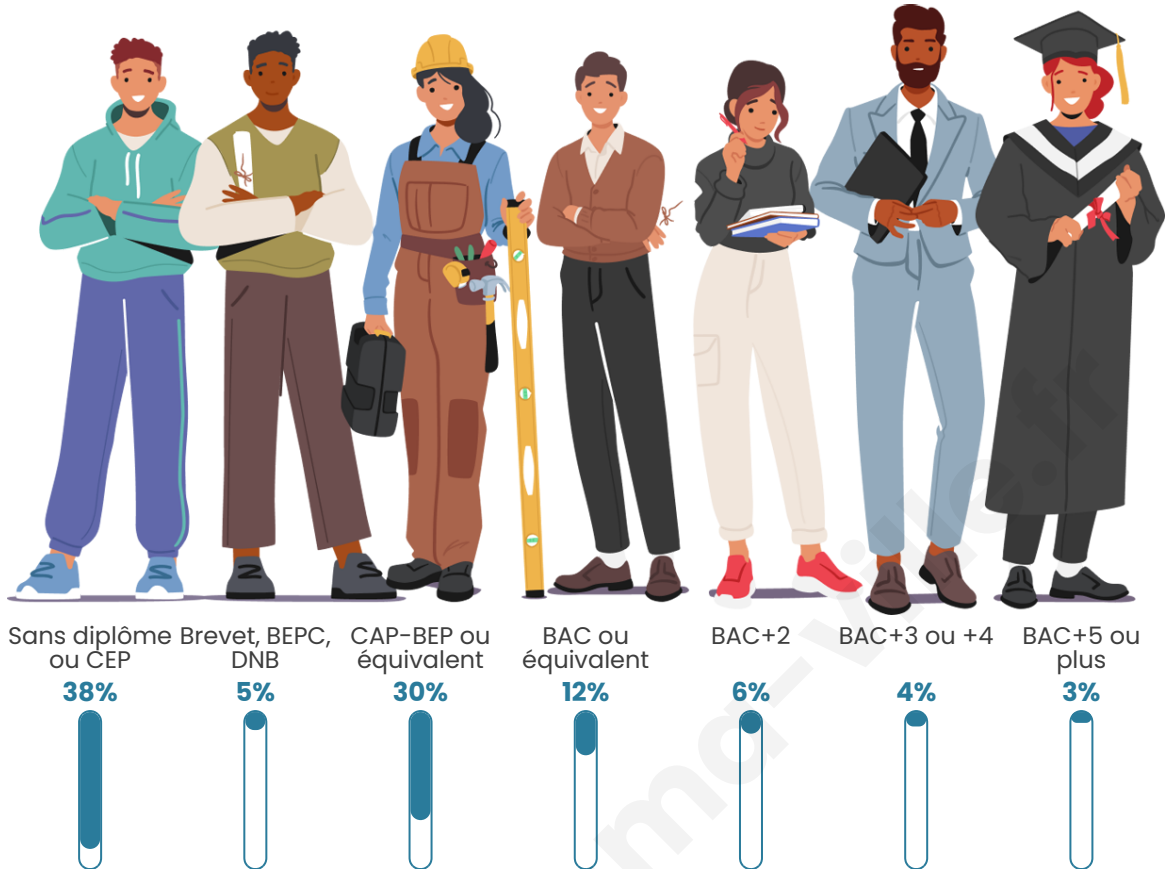

3 646

Age moyen

53 ans

Pop active

35%

Taux chômage

7.3%

Pop densité

Tranche d'âge

Activité professionnelle

Niveau de diplôme

Composition des ménages

Profils électoraux

Premier tour

	Marine LE PEN	29.36 %
	Emmanuel MACRON	28.78 %
	Jean-Luc MÉLENCHON	14.94 %
	Éric ZEMMOUR	6.49 %
	Valérie PÉCRESSÉ	5.73 %
	Yannick JADOT	3.58 %
	Jean LASSALLE	2.77 %
	Nicolas DUPONT-AIGNAN	2.20 %
	Fabien ROUSSEL	2.10 %
	Anne HIDALGO	1.86 %
	Nathalie ARTHAUD	1.15 %
	Philippe POUTOU	1.05 %