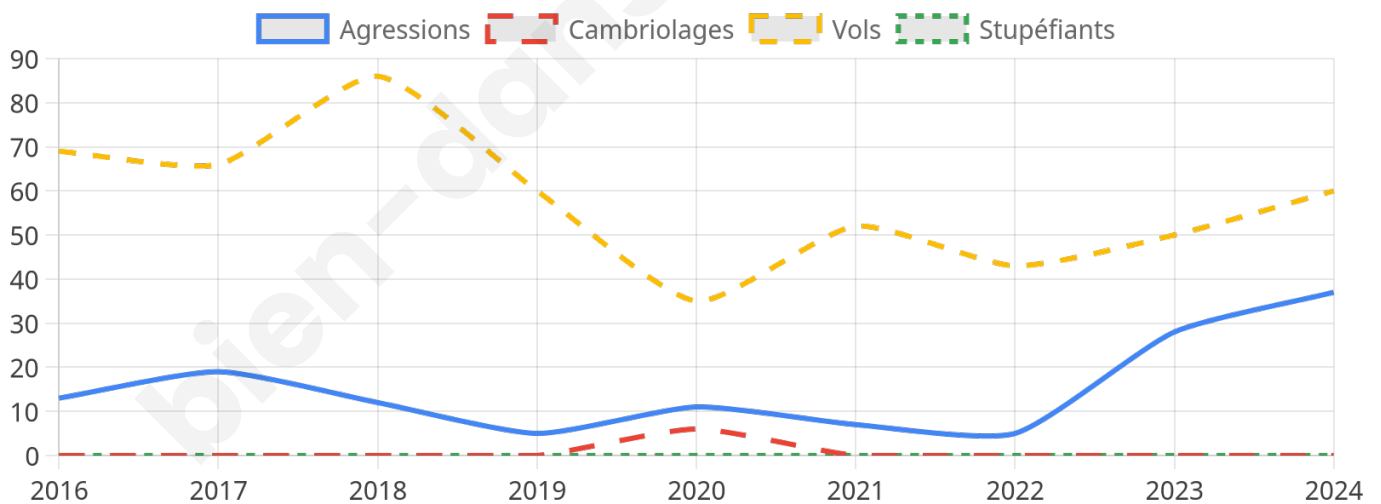

2 928 inscrits

Participation : 73.77%

Votes blancs : 1.85%

Votes nuls : 1.16%

Second tour

	Emmanuel MACRON	52,2 %
	Marine LE PEN	47,8 %

2 929 inscrits

Participation : 73.98%

Votes blancs : 6.6%

Votes nuls : 3.14%

Sécurité

Agressions physiques / sexuelles

37

Cambriolages

0

Vols / dégradations

60

Stupéfiants

0

Evolution du nombre d'infractions

Pour comparer

(en proportion du nombre d'habitants)

Sources : Bases statistiques communale, départementale et régionale de la délinquance enregistrée par la police et la gendarmerie nationales selon les dernières parutions officielles de 2025 portant sur l'année 2024 ([data.gouv](https://data.gouv.fr)).