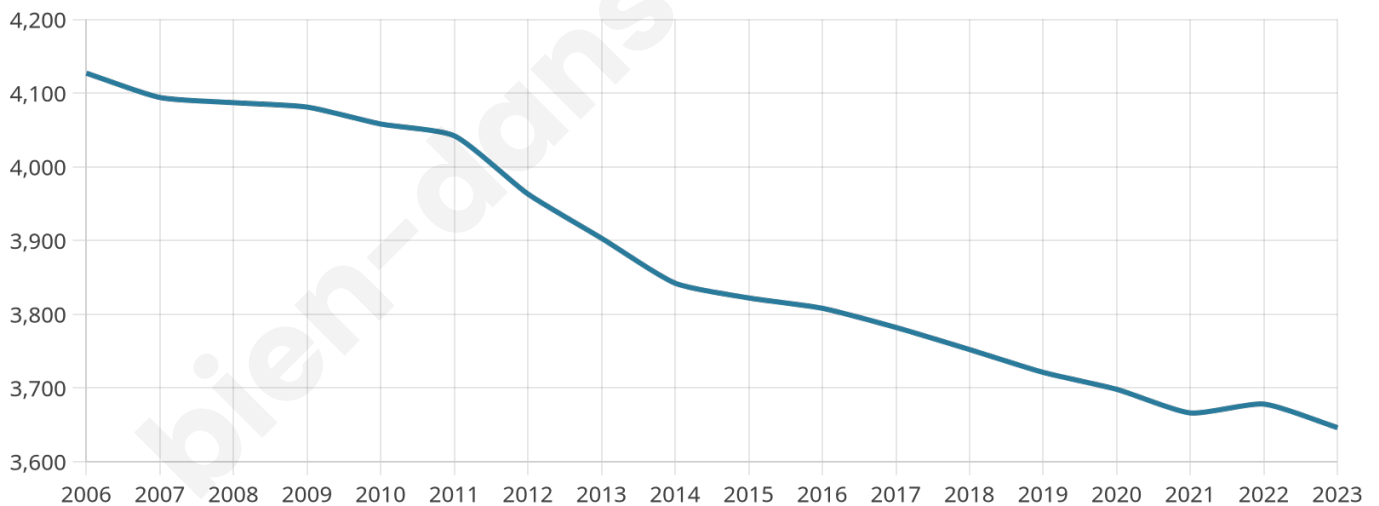

3 646

Age moyen

53 ans

Pop active

35%

Taux chômage

7.3%

Pop densité

174 h/km²

Revenu moyen

21 300 €/an

Evolution du nombre d'habitants

Sources : Institut national de la statistique et des études économiques (insee) selon Les dernières parutions officielles de 2024 portant sur les années 2020, 2021 et 2022.