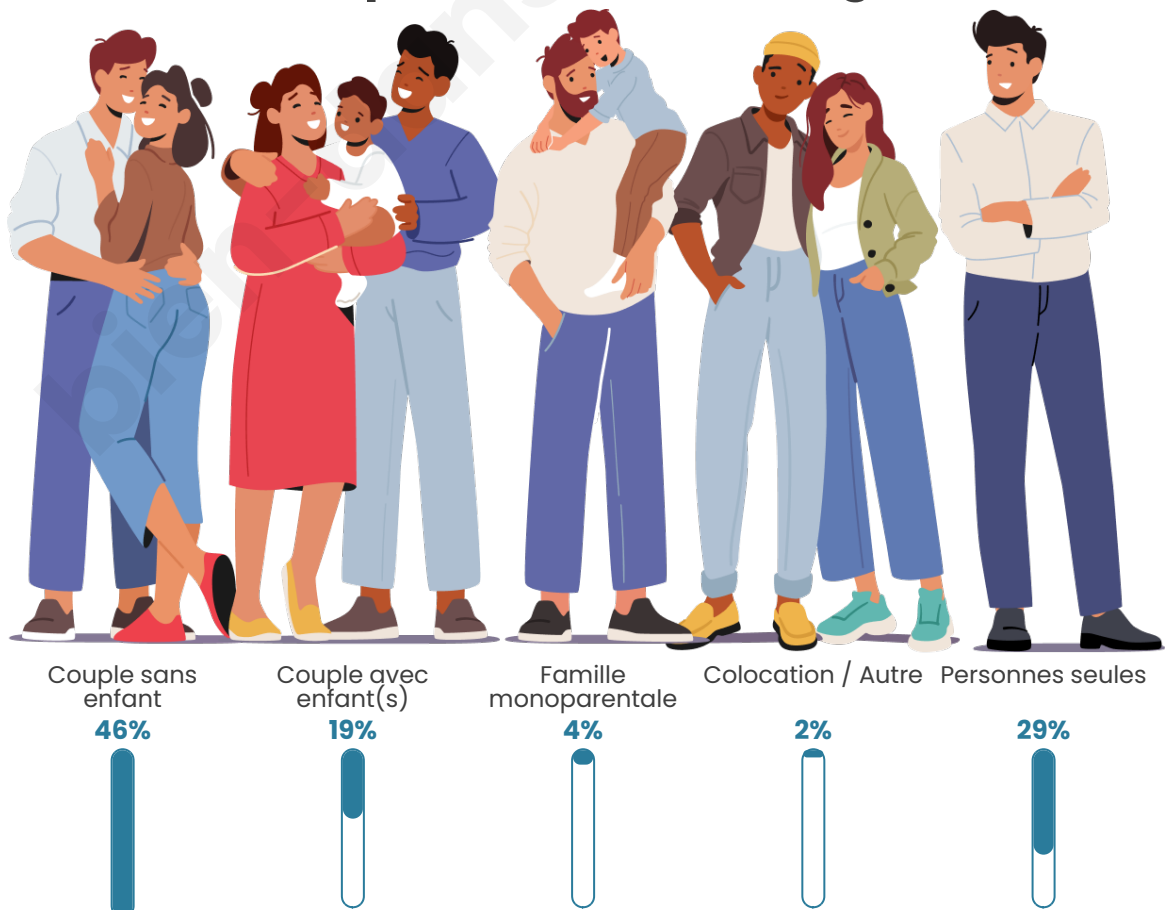

Tranche d'âge

Activité professionnelle

Niveau de diplôme

Composition des ménages

Profils électoraux

Premier tour

	Marine LE PEN	29.36 %
	Emmanuel MACRON	28.78 %
	Jean-Luc MÉLENCHON	14.94 %
	Éric ZEMMOUR	6.49 %
	Valérie PÉCRESSÉ	5.73 %
	Yannick JADOT	3.58 %
	Jean LASSALLE	2.77 %
	Nicolas DUPONT-AIGNAN	2.20 %
	Fabien ROUSSEL	2.10 %
	Anne HIDALGO	1.86 %
	Nathalie ARTHAUD	1.15 %
	Philippe POUTOU	1.05 %