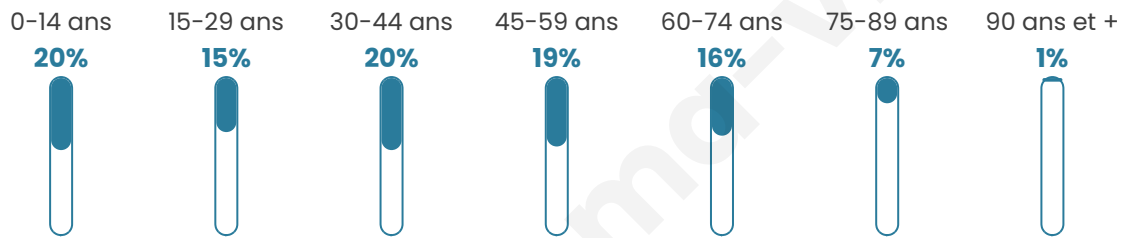

# Statistiques sur la population

Nombre d'habitants

**7 282**

Age moyen

**40 ans**

Pop active

**47%**

Taux chômage

**6.6%**

Pop densité

**202 h/km<sup>2</sup>**

Revenu moyen

**22 090 €/an**

## Evolution du nombre d'habitants

Sources : Institut national de la statistique et des études économiques (insee) selon Les dernières parutions officielles de 2024 portant sur les années 2020, 2021 et 2022.

## Tranche d'âge