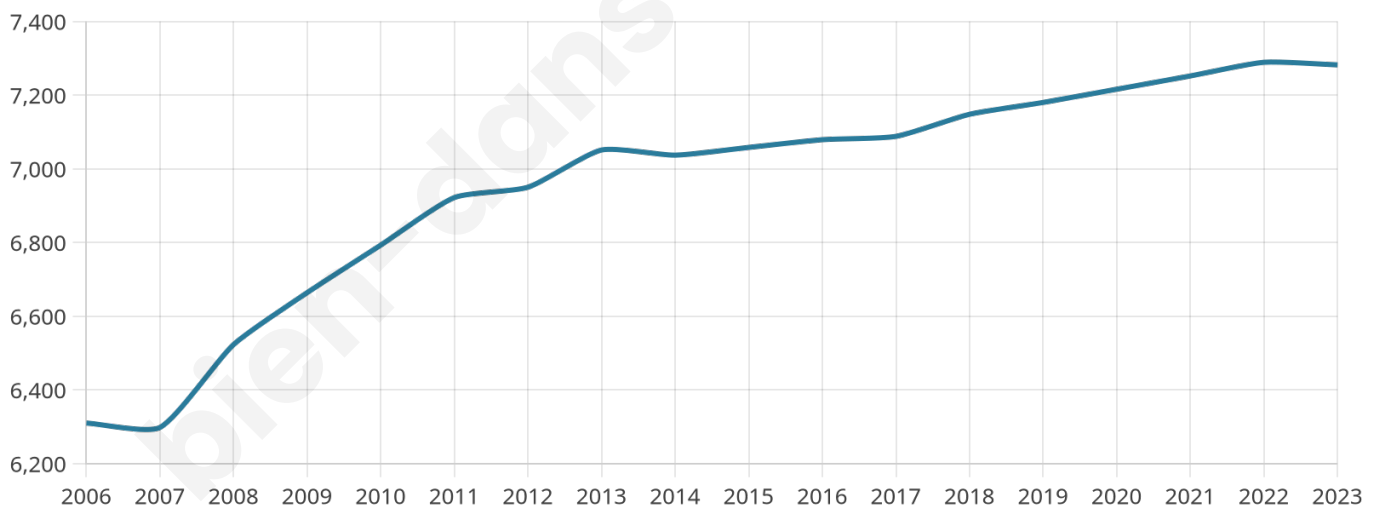

# Statistiques sur la population

Nombre d'habitants

**7 282**

Age moyen

**40 ans**

Pop active

**47%**

Taux chômage

**6.6%**

Pop densité

**202 h/km<sup>2</sup>**

Revenu moyen

**22 090 €/an**

## Evolution du nombre d'habitants

Sources : Institut national de la statistique et des études économiques (insee) selon Les dernières parutions officielles de 2024 portant sur les années 2020, 2021 et 2022.

## Tranche d'âge