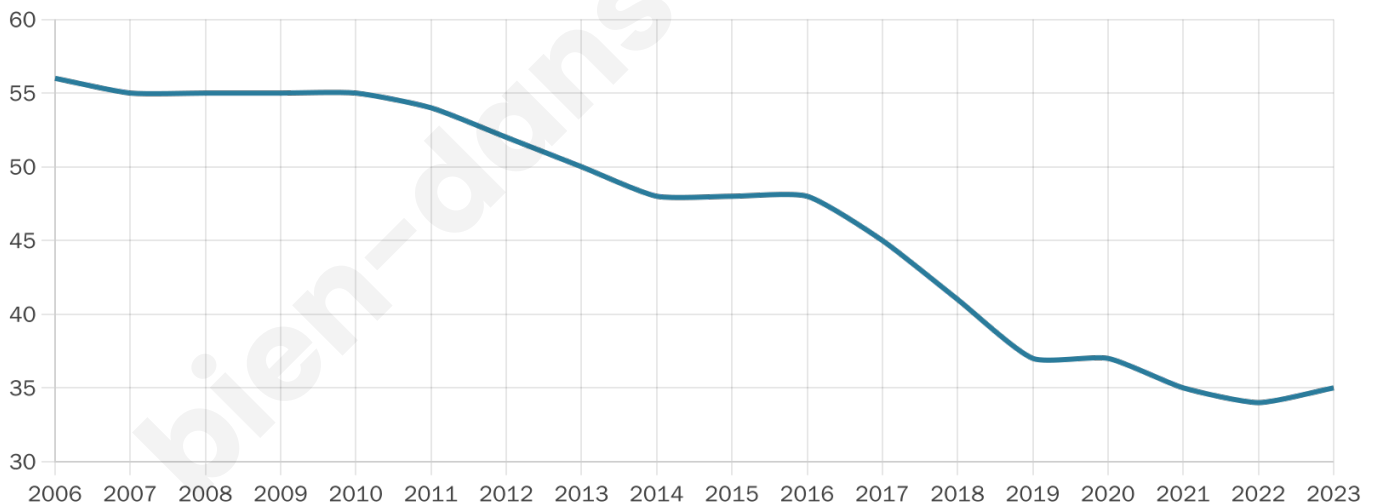

Version web

Ville de Montmotier

Présenté par

BIEN dans
ma **VILLE** 

Sommaire

Situation géographique	3
Statistiques sur la population	4
Evolution du nombre d'habitants	4
Tranche d'âge	5
0-14 ans	5
15-29 ans	5
30-44 ans	5
45-59 ans	5
60-74 ans	5
75-89 ans	5
90 ans et +	5
Activité professionnelle	5
Agriculteurs	5
Artisans, Commerçants	5
Cadres et sup.	5
Professions intermédiaires	5
Employé	5
Ouvrier	5
Retraité	5
Autres	5
Niveau de diplôme	6
Sans diplôme ou CEP	6
Brevet, BEPC, DNB	6
CAP-BEP ou équivalent	6
BAC ou équivalent	6
BAC+2	6
BAC+3 ou +4	6
BAC+5 ou plus	6
Composition des ménages	6
Couple sans enfant	6
Couple avec enfant(s)	6
Famille monoparentale	6
Colocation / Autre	6
Personnes seules	6
Profils électoraux	7
Premier tour	7
Sécurité	8
Evolution du nombre d'infractions	8
Pour comparer	9
Services à la population	10
Commerce	10
Éducation	10
Villes autour de Montmotier	12

51 ans

Pop active

25.7%

Taux chômage

0%

Pop densité

9 h/km²

Revenu moyen

NC

Evolution du nombre d'habitants

Sources : Institut national de la statistique et des études économiques (insee) selon Les dernières parutions officielles de 2024 portant sur les années 2020, 2021 et 2022.