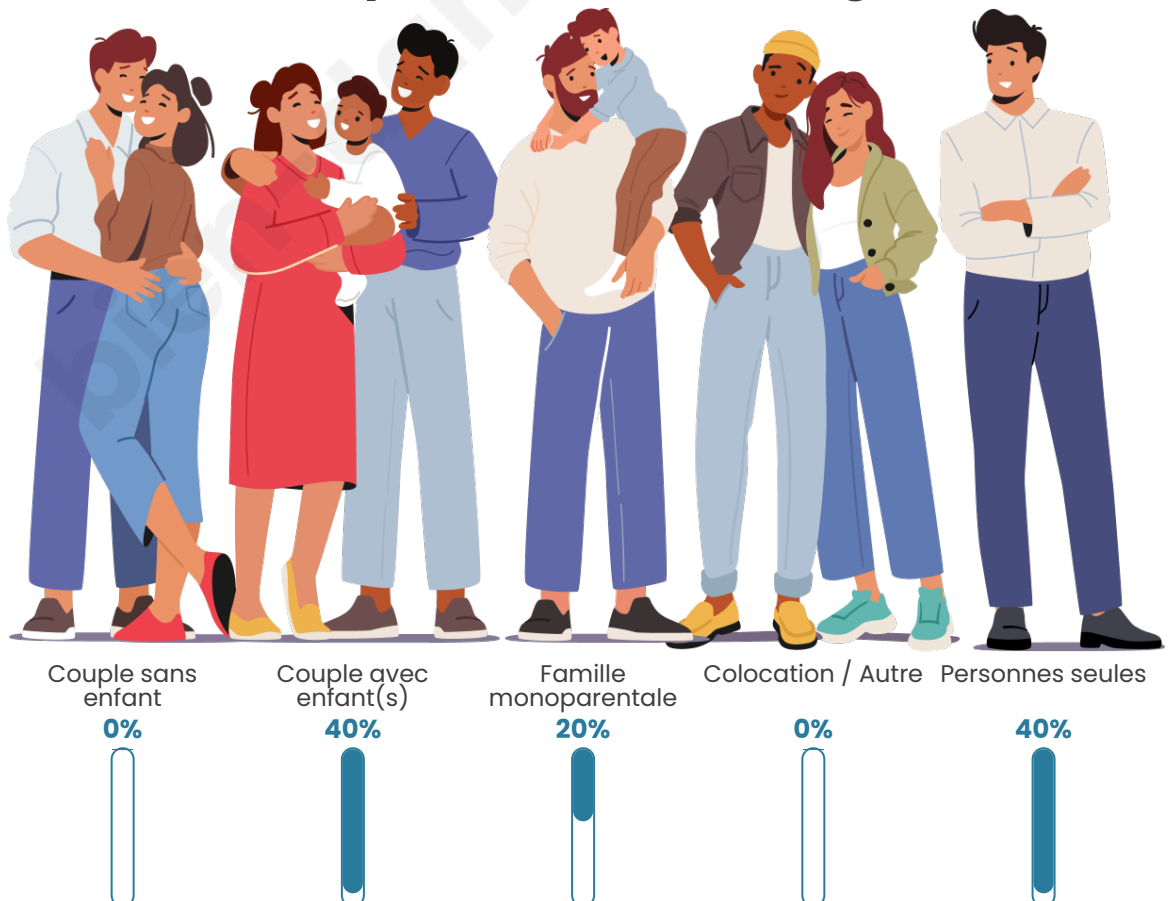

Tranche d'âge

Activité professionnelle

Niveau de diplôme

Composition des ménages

Profils électoraux

Premier tour

	Marine LE PEN	44.12 %
	Jean-Luc MÉLENCHON	20.59 %
	Emmanuel MACRON	17.65 %
	Valérie PÉCRESSÉ	14.71 %
	Fabien ROUSSEL	2.94 %
	Nathalie ARTHAUD	0.00 %
	Jean LASSALLE	0.00 %
	Éric ZEMMOUR	0.00 %
	Anne HIDALGO	0.00 %
	Yannick JADOT	0.00 %
	Philippe POUTOU	0.00 %
	Nicolas DUPONT-AIGNAN	0.00 %