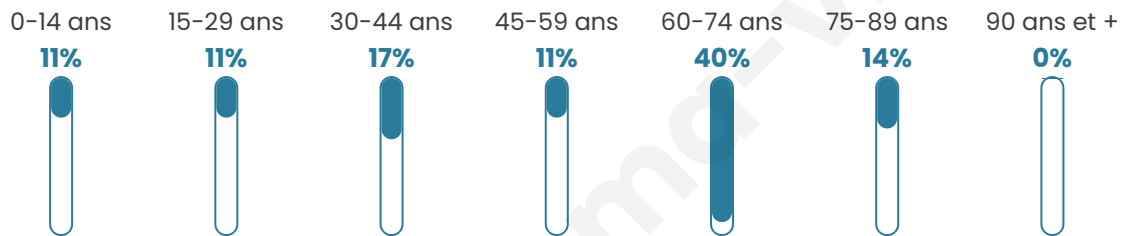

51 ans

Pop active

25.7%

Taux chômage

0%

Pop densité

9 h/km²

Revenu moyen

Tranche d'âge

Activité professionnelle

Niveau de diplôme

Composition des ménages

Profils électoraux

Premier tour

	Marine LE PEN	44.12 %
	Jean-Luc MÉLENCHON	20.59 %
	Emmanuel MACRON	17.65 %
	Valérie PÉCRESSÉ	14.71 %
	Fabien ROUSSEL	2.94 %
	Nathalie ARTHAUD	0.00 %
	Jean LASSALLE	0.00 %
	Éric ZEMMOUR	0.00 %
	Anne HIDALGO	0.00 %
	Yannick JADOT	0.00 %
	Philippe POUTOU	0.00 %
	Nicolas DUPONT-AIGNAN	0.00 %