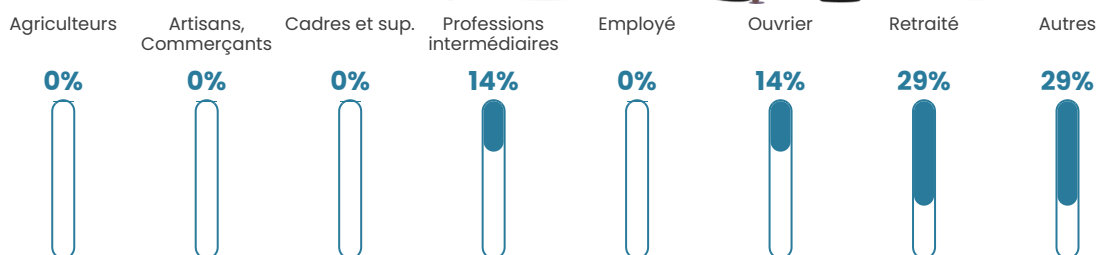

NC

Evolution du nombre d'habitants

Sources : Institut national de la statistique et des études économiques (insee) selon Les dernières parutions officielles de 2024 portant sur les années 2020, 2021 et 2022.

Tranche d'âge

Activité professionnelle

Niveau de diplôme

Composition des ménages

Profils électoraux

Premier tour

	Marine LE PEN	44.12 %
	Jean-Luc MÉLENCHON	20.59 %
	Emmanuel MACRON	17.65 %
	Valérie PÉCRESSÉ	14.71 %
	Fabien ROUSSEL	2.94 %
	Nathalie ARTHAUD	0.00 %
	Jean LASSALLE	0.00 %
	Éric ZEMMOUR	0.00 %
	Anne HIDALGO	0.00 %
	Yannick JADOT	0.00 %
	Philippe POUTOU	0.00 %
	Nicolas DUPONT-AIGNAN	0.00 %