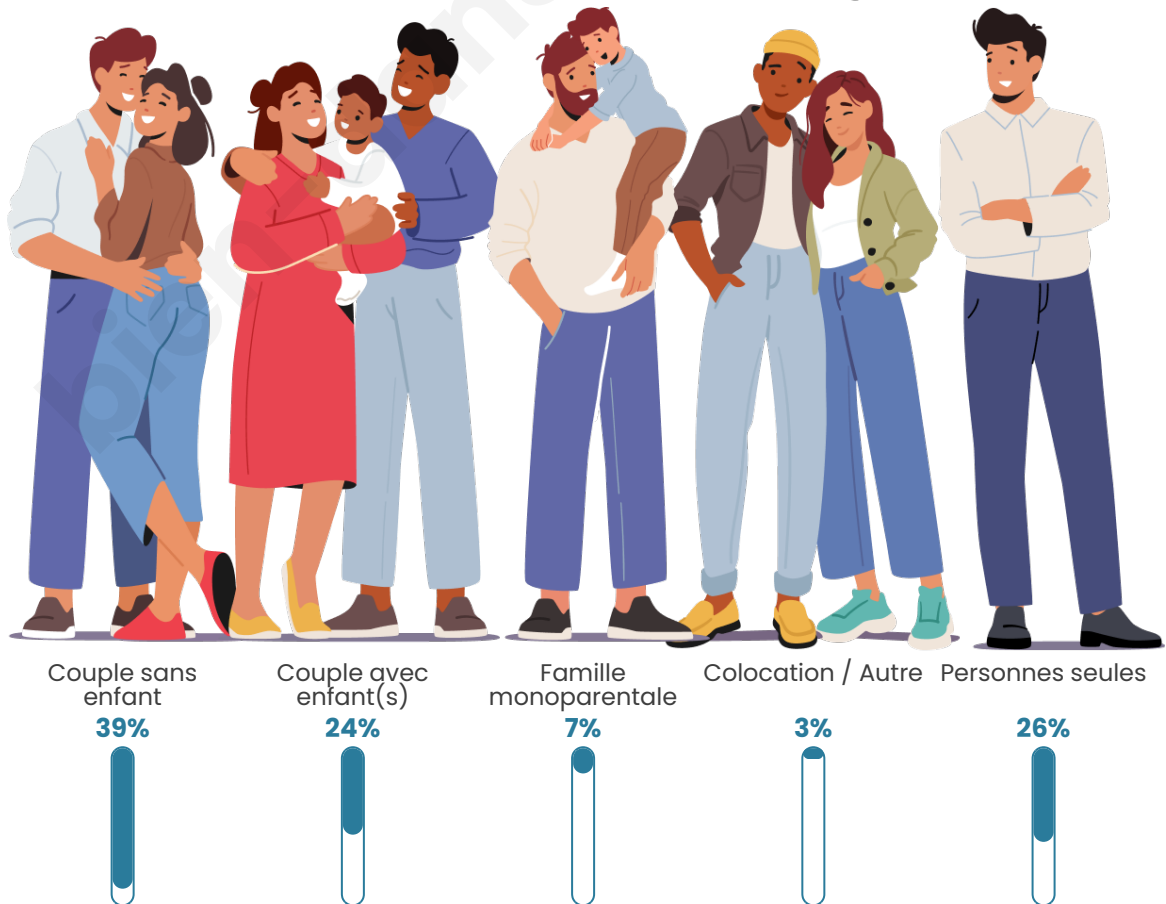

Tranche d'âge

Activité professionnelle

Niveau de diplôme

Composition des ménages

Profils électoraux

Premier tour

	Emmanuel MACRON	26.93 %
	Marine LE PEN	24.56 %
	Jean-Luc MÉLENCHON	22.14 %
	Éric ZEMMOUR	5.60 %
	Yannick JADOT	5.41 %
	Valérie PÉCRESE	4.91 %
	Jean LASSALLE	2.92 %
	Nicolas DUPONT- AIGNAN	2.92 %
	Fabien ROUSSEL	1.68 %
	Anne HIDALGO	1.49 %
	Philippe POUTOU	0.87 %
	Nathalie ARTHAUD	0.56 %