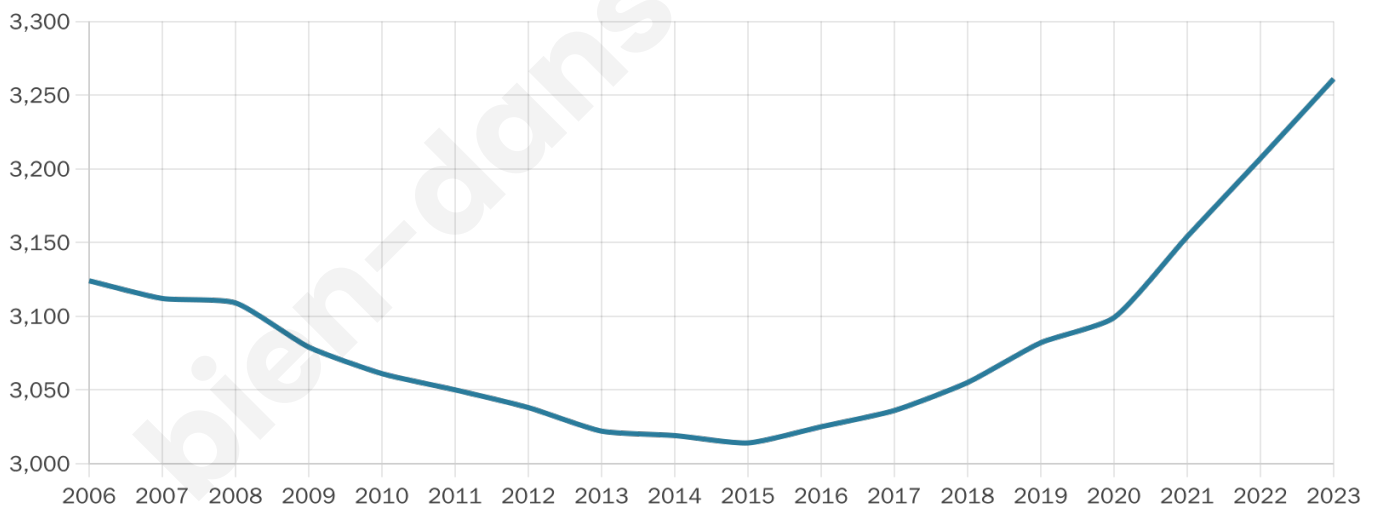

Statistiques sur la population

Nombre d'habitants

3 261

Age moyen

45 ans

Pop active

42.2%

Taux chômage

6.7%

Pop densité

296 h/km²

Revenu moyen

22 840 €/an

Evolution du nombre d'habitants

Sources : Institut national de la statistique et des études économiques (insee) selon Les dernières parutions officielles de 2024 portant sur les années 2020, 2021 et 2022.

Tranche d'âge

Activité professionnelle

Niveau de diplôme

Composition des ménages

Profils électoraux

Premier tour

	Emmanuel MACRON	26.93 %
	Marine LE PEN	24.56 %
	Jean-Luc MÉLENCHON	22.14 %
	Éric ZEMMOUR	5.60 %
	Yannick JADOT	5.41 %
	Valérie PÉCRESE	4.91 %
	Jean LASSALLE	2.92 %
	Nicolas DUPONT- AIGNAN	2.92 %
	Fabien ROUSSEL	1.68 %
	Anne HIDALGO	1.49 %
	Philippe POUTOU	0.87 %
	Nathalie ARTHAUD	0.56 %