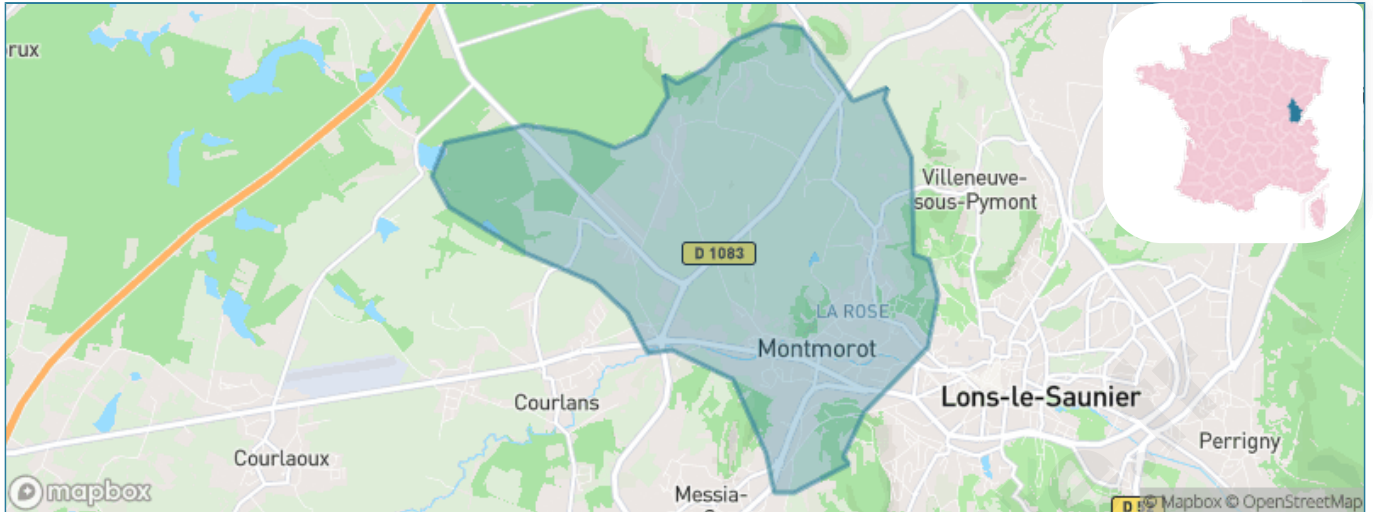

Version web

Ville de Montmorot

Présenté par

BIEN dans
ma **VILLE** 

Sommaire

Situation géographique	3
Statistiques sur la population	4
Evolution du nombre d'habitants	4
Tranche d'âge	5
0-14 ans	5
15-29 ans	5
30-44 ans	5
45-59 ans	5
60-74 ans	5
75-89 ans	5
90 ans et +	5
Activité professionnelle	5
Agriculteurs	5
Artisans, Commerçants	5
Cadres et sup.	5
Professions intermédiaires	5
Employé	5
Ouvrier	5
Retraité	5
Autres	5
Niveau de diplôme	6
Sans diplôme ou CEP	6
Brevet, BEPC, DNB	6
CAP-BEP ou équivalent	6
BAC ou équivalent	6
BAC+2	6
BAC+3 ou +4	6
BAC+5 ou plus	6
Composition des ménages	6
Couple sans enfant	6
Couple avec enfant(s)	6
Famille monoparentale	6
Colocation / Autre	6
Personnes seules	6
Profil électoraux	7
Premier tour	7
Sécurité	8
Evolution du nombre d'infractions	8
Pour comparer	9
Services à la population	10
Commerce	10
Éducation	10
Villes autour de Montmorot	12
Avis sur la ville de Montmorot	13
Moyenne par critère	13
Villes autour de Montmorot	13
Répartition des avis par note	13
Répartition des avis par note	13

Situation géographique

i Informations clés

- **Région** : Bourgogne-Franche-Comté
- **Département** : Jura
- **Code postal** : 39570
- **Superficie** : 11 km²

REGION
BOURGOGNE
FRANCHE
COMTE

Ju
ra
LE DÉPARTEMENT