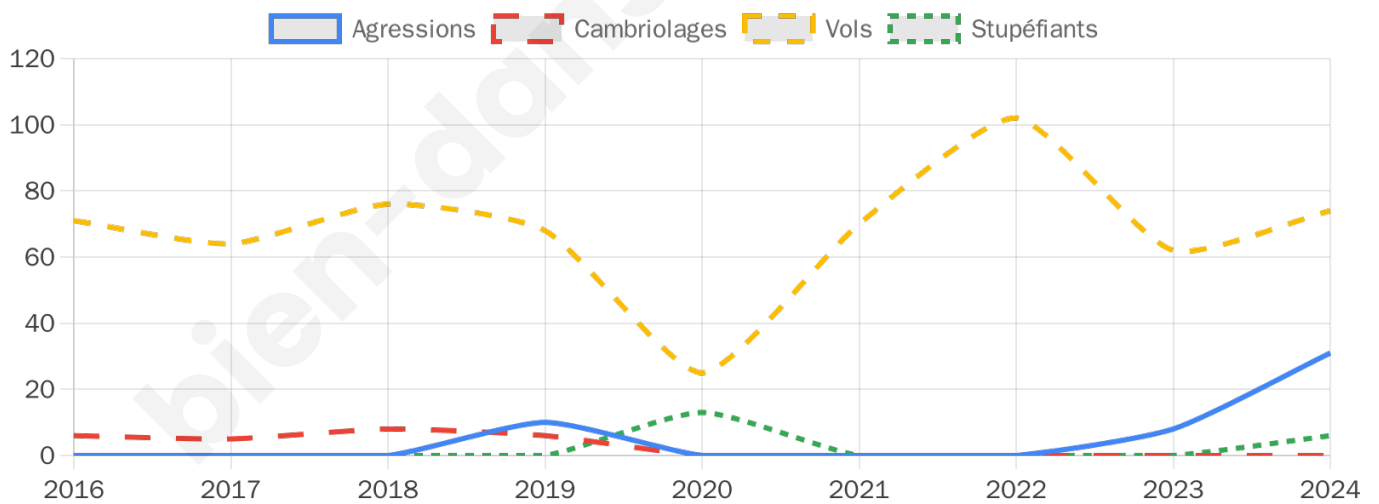

2 098 inscrits

Participation : 78.79%

Votes blancs : 1.51%

Votes nuls : 1.21%

Second tour

	Emmanuel MACRON	58,32 %
	Marine LE PEN	41,68 %

2 099 inscrits

Participation : 78.13%

Votes blancs : 6.95%

Votes nuls : 2.93%

Sécurité

Agressions physiques / sexuelles

31

Cambriolages

0

Vols / dégradations

74

Stupéfiants

6

Evolution du nombre d'infractions

Pour comparer

(en proportion du nombre d'habitants)

Sources : Bases statistiques communale, départementale et régionale de la délinquance enregistrée par la police et la gendarmerie nationales selon les dernières parutions officielles de 2025 portant sur l'année 2024 ([data.gouv](https://data.gouv.fr)).