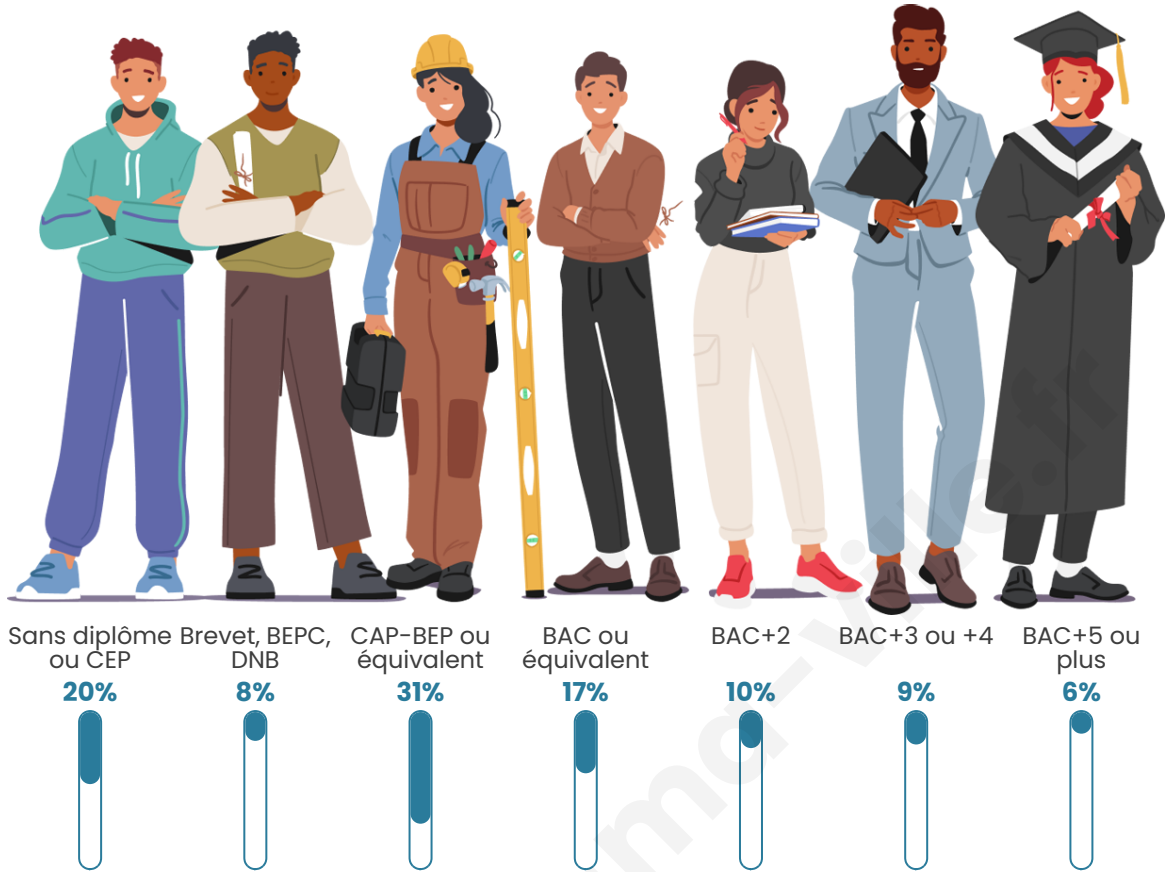

Statistiques sur la population

Nombre d'habitants

3 261

Age moyen

45 ans

Pop active

42.2%

Taux chômage

Tranche d'âge

Activité professionnelle

Niveau de diplôme

Composition des ménages

Profils électoraux

Premier tour

	Emmanuel MACRON	26.93 %
	Marine LE PEN	24.56 %
	Jean-Luc MÉLENCHON	22.14 %
	Éric ZEMMOUR	5.60 %
	Yannick JADOT	5.41 %
	Valérie PÉCRESE	4.91 %
	Jean LASSALLE	2.92 %
	Nicolas DUPONT- AIGNAN	2.92 %
	Fabien ROUSSEL	1.68 %
	Anne HIDALGO	1.49 %
	Philippe POUTOU	0.87 %
	Nathalie ARTHAUD	0.56 %