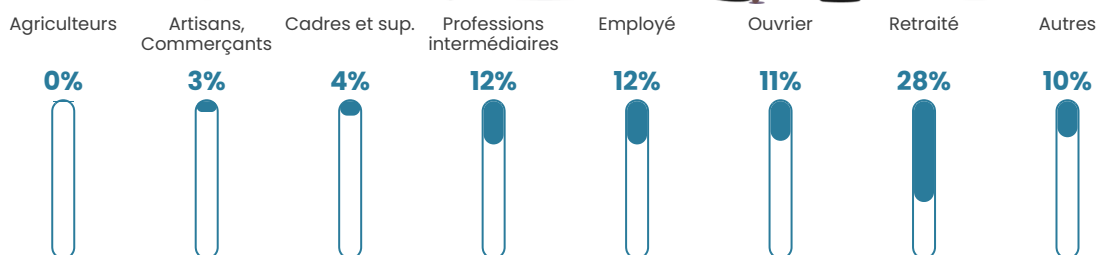

6.7%

Pop densité

296 h/km²

Revenu moyen

22 840 €/an

Evolution du nombre d'habitants

Sources : Institut national de la statistique et des études économiques (insee) selon Les dernières parutions officielles de 2024 portant sur les années 2020, 2021 et 2022.

Tranche d'âge

Activité professionnelle

Niveau de diplôme

Composition des ménages

Profils électoraux

Premier tour

	Emmanuel MACRON	26.93 %
	Marine LE PEN	24.56 %
	Jean-Luc MÉLENCHON	22.14 %
	Éric ZEMMOUR	5.60 %
	Yannick JADOT	5.41 %
	Valérie PÉCRESE	4.91 %
	Jean LASSALLE	2.92 %
	Nicolas DUPONT- AIGNAN	2.92 %
	Fabien ROUSSEL	1.68 %
	Anne HIDALGO	1.49 %
	Philippe POUTOU	0.87 %
	Nathalie ARTHAUD	0.56 %