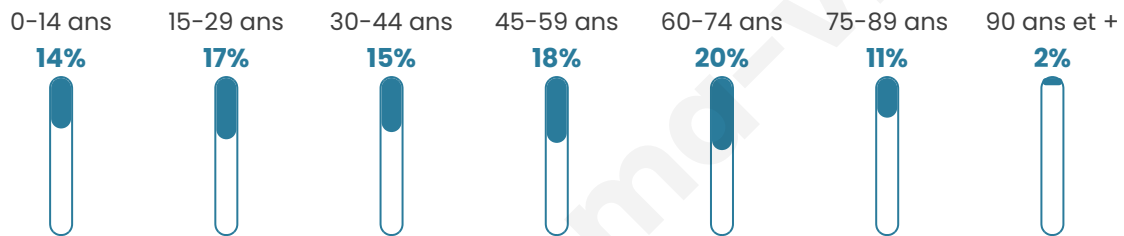

Statistiques sur la population

Nombre d'habitants

3 261

Age moyen

45 ans

Pop active

42.2%

Taux chômage

6.7%

Pop densité

296 h/km²

Revenu moyen

22 840 €/an

Evolution du nombre d'habitants

Sources : Institut national de la statistique et des études économiques (insee) selon Les dernières parutions officielles de 2024 portant sur les années 2020, 2021 et 2022.

Tranche d'âge

Activité professionnelle

Niveau de diplôme

Composition des ménages

Profils électoraux

Premier tour

	Emmanuel MACRON	26.93 %
	Marine LE PEN	24.56 %
	Jean-Luc MÉLENCHON	22.14 %
	Éric ZEMMOUR	5.60 %
	Yannick JADOT	5.41 %
	Valérie PÉCRESE	4.91 %
	Jean LASSALLE	2.92 %
	Nicolas DUPONT- AIGNAN	2.92 %
	Fabien ROUSSEL	1.68 %
	Anne HIDALGO	1.49 %
	Philippe POUTOU	0.87 %
	Nathalie ARTHAUD	0.56 %

2 098 inscrits

Participation : 78.79%

Votes blancs : 1.51%

Votes nuls : 1.21%

Second tour

	Emmanuel MACRON	58,32 %
	Marine LE PEN	41,68 %

2 099 inscrits

Participation : 78.13%