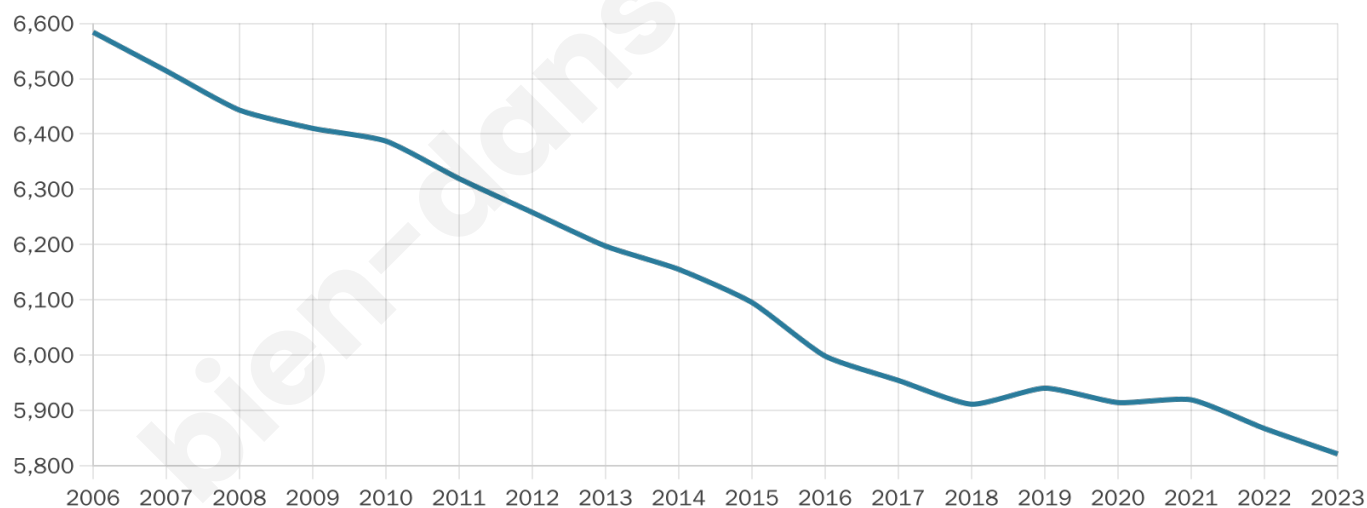

5 821

Age moyen

51 ans

Pop active

38.7%

Taux chômage

9.5%

Pop densité

102 h/km²

Revenu moyen

21 410 €/an

Evolution du nombre d'habitants

Sources : Institut national de la statistique et des études économiques (insee) selon Les dernières parutions officielles de 2024 portant sur les années 2020, 2021 et 2022.