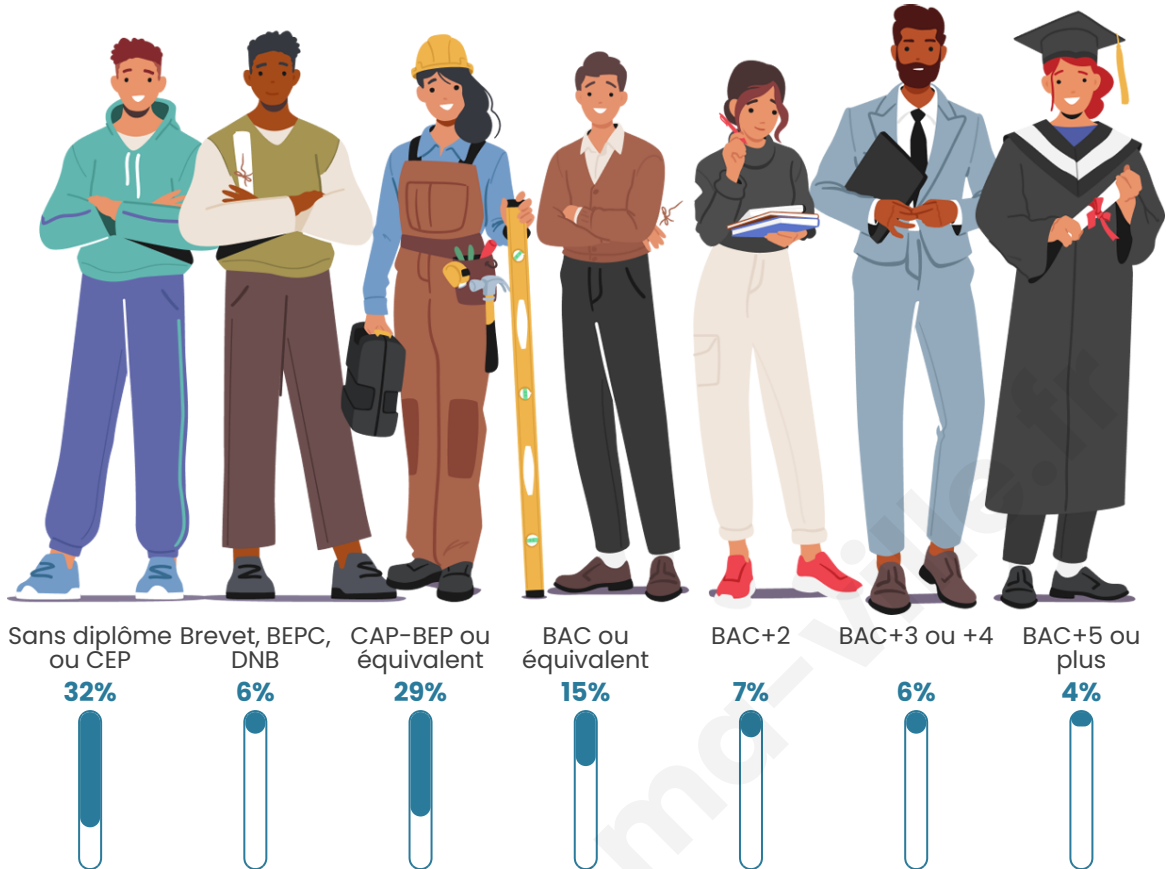

Tranche d'âge

Activité professionnelle

Niveau de diplôme

Composition des ménages

Profils électoraux

Premier tour

	Emmanuel MACRON	31.75 %
	Marine LE PEN	24.18 %
	Jean-Luc MÉLENCHON	16.64 %
	Valérie PÉCRESSÉ	5.92 %
	Éric ZEMMOUR	5.22 %
	Jean LASSALLE	3.75 %
	Fabien ROUSSEL	3.72 %
	Yannick JADOT	2.58 %
	Nicolas DUPONT- AIGNAN	2.20 %
	Anne HIDALGO	1.94 %
	Nathalie ARTHAUD	1.18 %
	Philippe POUTOU	0.92 %