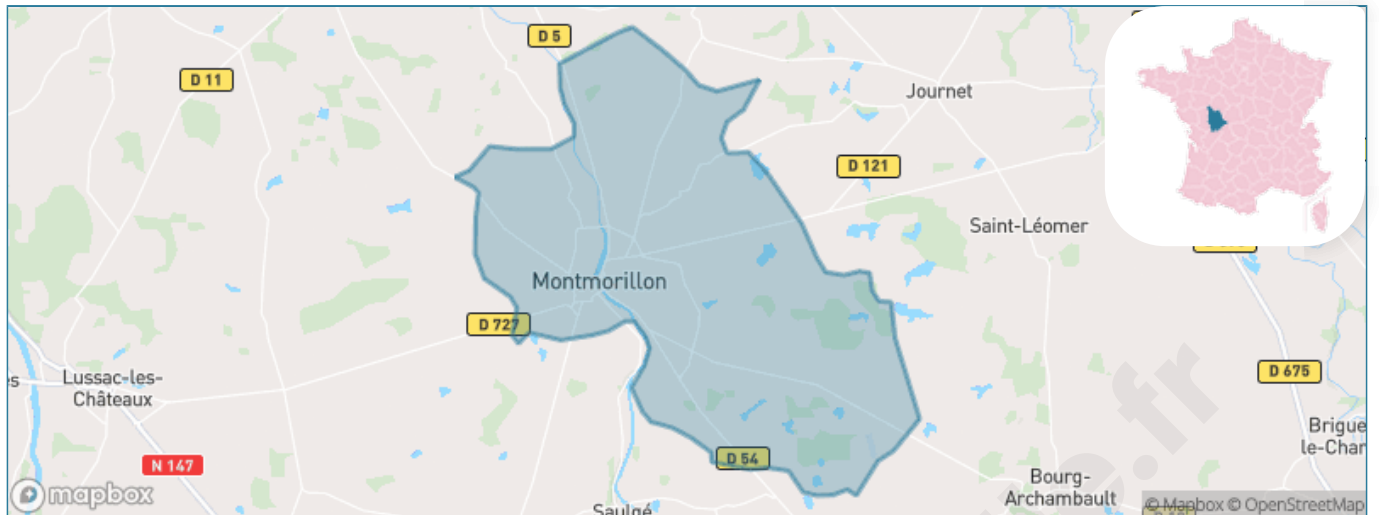

Version web

Ville de Montmorillon

Présenté par

BIEN dans
ma **VILLE** 

Sommaire

Situation géographique	3
Statistiques sur la population	4
Evolution du nombre d'habitants	4
Tranche d'âge	5
0-14 ans	5
15-29 ans	5
30-44 ans	5
45-59 ans	5
60-74 ans	5
75-89 ans	5
90 ans et +	5
Activité professionnelle	5
Agriculteurs	5
Artisans, Commerçants	5
Cadres et sup.	5
Professions intermédiaires	5
Employé	5
Ouvrier	5
Retraité	5
Autres	5
Niveau de diplôme	6
Sans diplôme ou CEP	6
Brevet, BEPC, DNB	6
CAP-BEP ou équivalent	6
BAC ou équivalent	6
BAC+2	6
BAC+3 ou +4	6
BAC+5 ou plus	6
Composition des ménages	6
Couple sans enfant	6
Couple avec enfant(s)	6
Famille monoparentale	6
Colocation / Autre	6
Personnes seules	6
Profil électoraux	7
Premier tour	7
Sécurité	8
Evolution du nombre d'infractions	8
Pour comparer	9
Services à la population	10
Commerce	10
Éducation	10
Villes autour de Montmorillon	11
Avis sur la ville de Montmorillon	12
Moyenne par critère	12
Villes autour de Montmorillon	12
Répartition des avis par note	12
Répartition des avis par note	12

Situation géographique

i Informations clés

- **Région** : Nouvelle-Aquitaine
- **Département** : Vienne
- **Code postal** : 86500
- **Superficie** : 57 km²

Statistiques sur la population

Nombre d'habitants