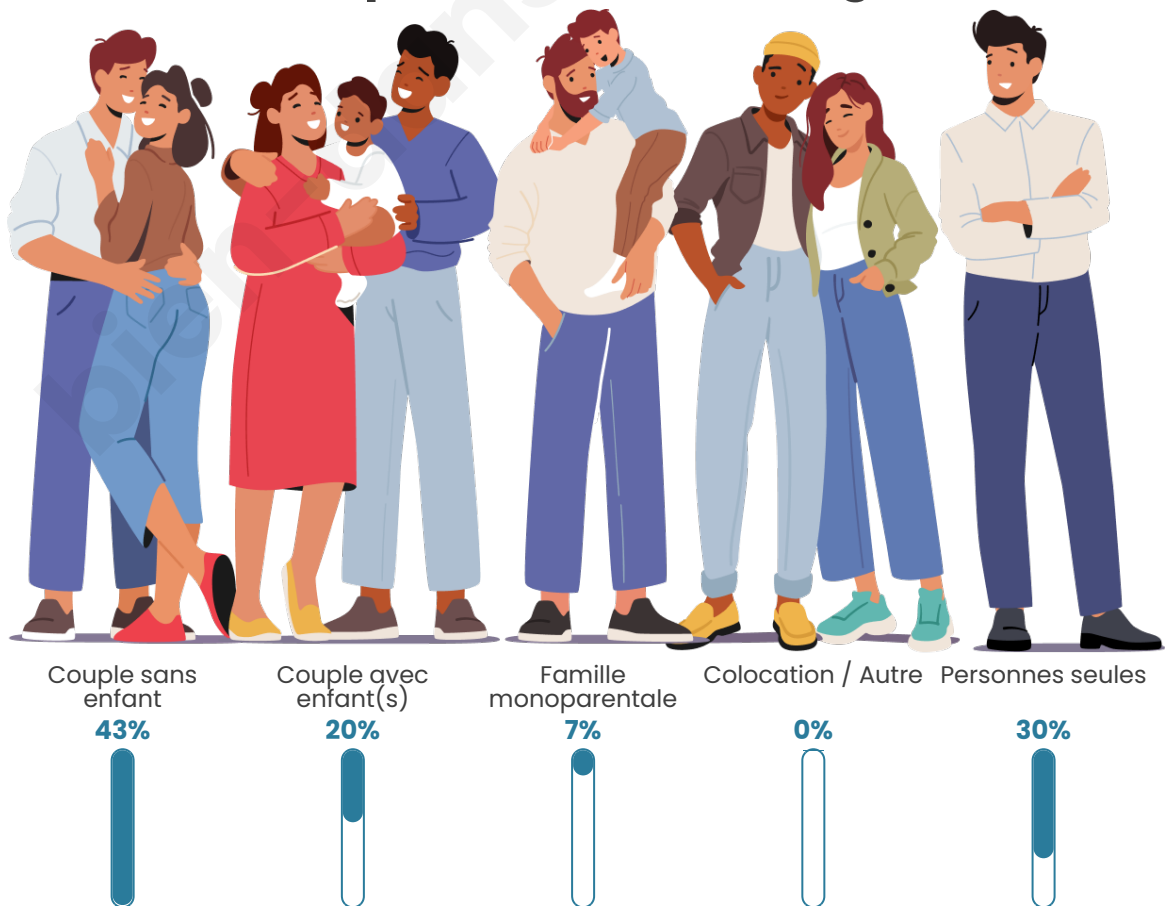

Tranche d'âge

Activité professionnelle

Niveau de diplôme

Composition des ménages

Profils électoraux

Premier tour

	Emmanuel MACRON	31.75 %
	Marine LE PEN	24.18 %
	Jean-Luc MÉLENCHON	16.64 %
	Valérie PÉCRESSÉ	5.92 %
	Éric ZEMMOUR	5.22 %
	Jean LASSALLE	3.75 %
	Fabien ROUSSEL	3.72 %
	Yannick JADOT	2.58 %
	Nicolas DUPONT- AIGNAN	2.20 %
	Anne HIDALGO	1.94 %
	Nathalie ARTHAUD	1.18 %
	Philippe POUTOU	0.92 %