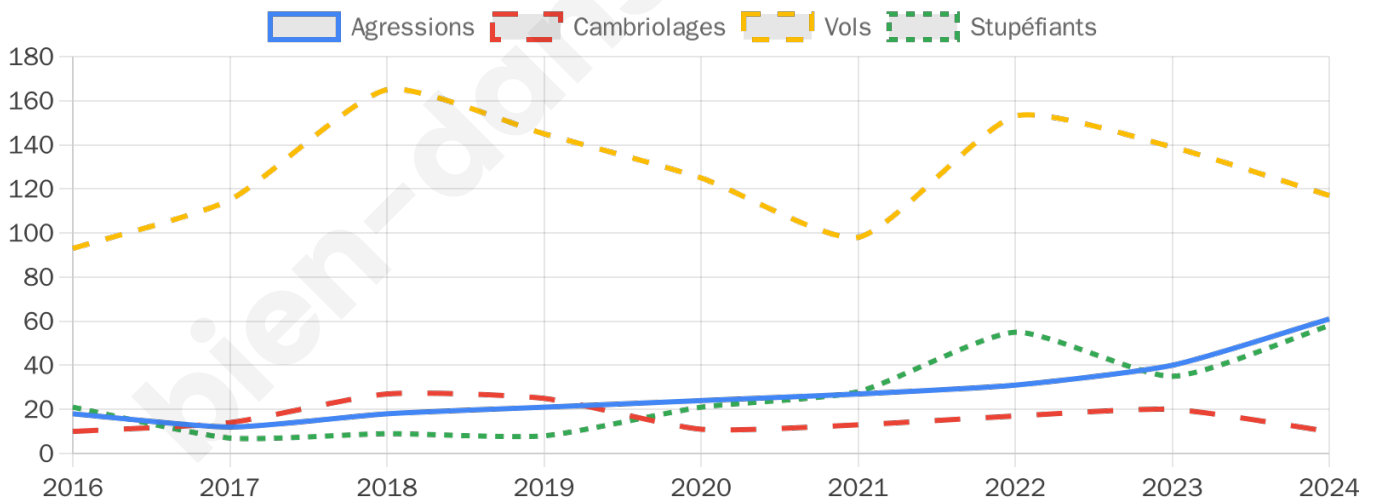

4 255 inscrits

Participation : 76.1%
Votes blancs : 1.79%
Votes nuls : 1.14%

Second tour

	Emmanuel MACRON	58,87 %
	Marine LE PEN	41,13 %

4 259 inscrits

Participation : 75.21%
Votes blancs : 6.9%
Votes nuls : 3.68%

Sécurité

Agressions physiques / sexuelles

61

Cambriolages

10

Vols / dégradations

117

Stupéfiants

58

Evolution du nombre d'infractions

Pour comparer

(en proportion du nombre d'habitants)

Sources : Bases statistiques communale, départementale et régionale de la délinquance enregistrée par la police et la gendarmerie nationales selon les dernières parutions officielles de 2025 portant sur l'année 2024 ([data.gouv](https://data.gouv.fr)).