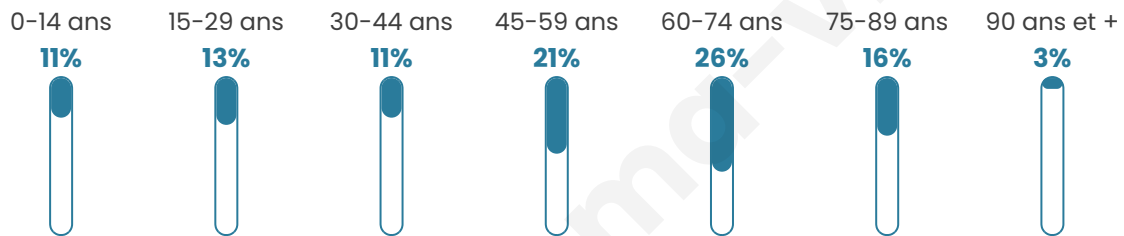

5 821

Age moyen

51 ans

Pop active

38.7%

Taux chômage

9.5%

Pop densité

102 h/km²

Revenu moyen

21 410 €/an

Evolution du nombre d'habitants

Sources : Institut national de la statistique et des études économiques (insee) selon Les dernières parutions officielles de 2024 portant sur les années 2020, 2021 et 2022.

Tranche d'âge

Activité professionnelle

Niveau de diplôme

Composition des ménages

Profils électoraux

Premier tour

	Emmanuel MACRON	31.75 %
	Marine LE PEN	24.18 %
	Jean-Luc MÉLENCHON	16.64 %
	Valérie PÉCRESSÉ	5.92 %
	Éric ZEMMOUR	5.22 %
	Jean LASSALLE	3.75 %
	Fabien ROUSSEL	3.72 %
	Yannick JADOT	2.58 %
	Nicolas DUPONT- AIGNAN	2.20 %
	Anne HIDALGO	1.94 %
	Nathalie ARTHAUD	1.18 %
	Philippe POUTOU	0.92 %