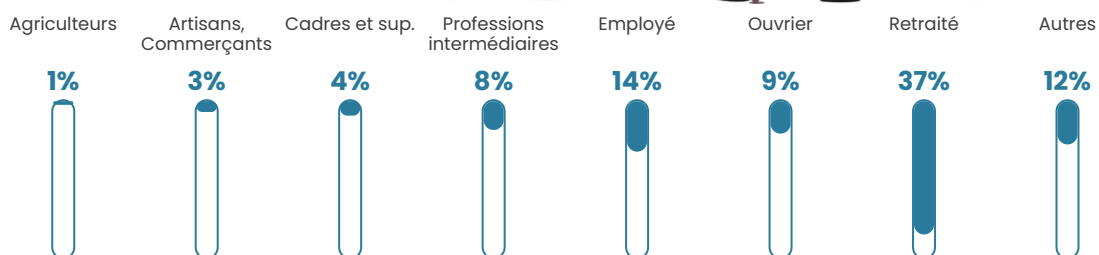

102 h/km²

Revenu moyen

21 410 €/an

Evolution du nombre d'habitants

Sources : Institut national de la statistique et des études économiques (insee) selon Les dernières parutions officielles de 2024 portant sur les années 2020, 2021 et 2022.

Tranche d'âge

Activité professionnelle

Niveau de diplôme

Composition des ménages

Profils électoraux

Premier tour

	Emmanuel MACRON	31.75 %
	Marine LE PEN	24.18 %
	Jean-Luc MÉLENCHON	16.64 %
	Valérie PÉCRESSÉ	5.92 %
	Éric ZEMMOUR	5.22 %
	Jean LASSALLE	3.75 %
	Fabien ROUSSEL	3.72 %
	Yannick JADOT	2.58 %
	Nicolas DUPONT- AIGNAN	2.20 %
	Anne HIDALGO	1.94 %
	Nathalie ARTHAUD	1.18 %
	Philippe POUTOU	0.92 %