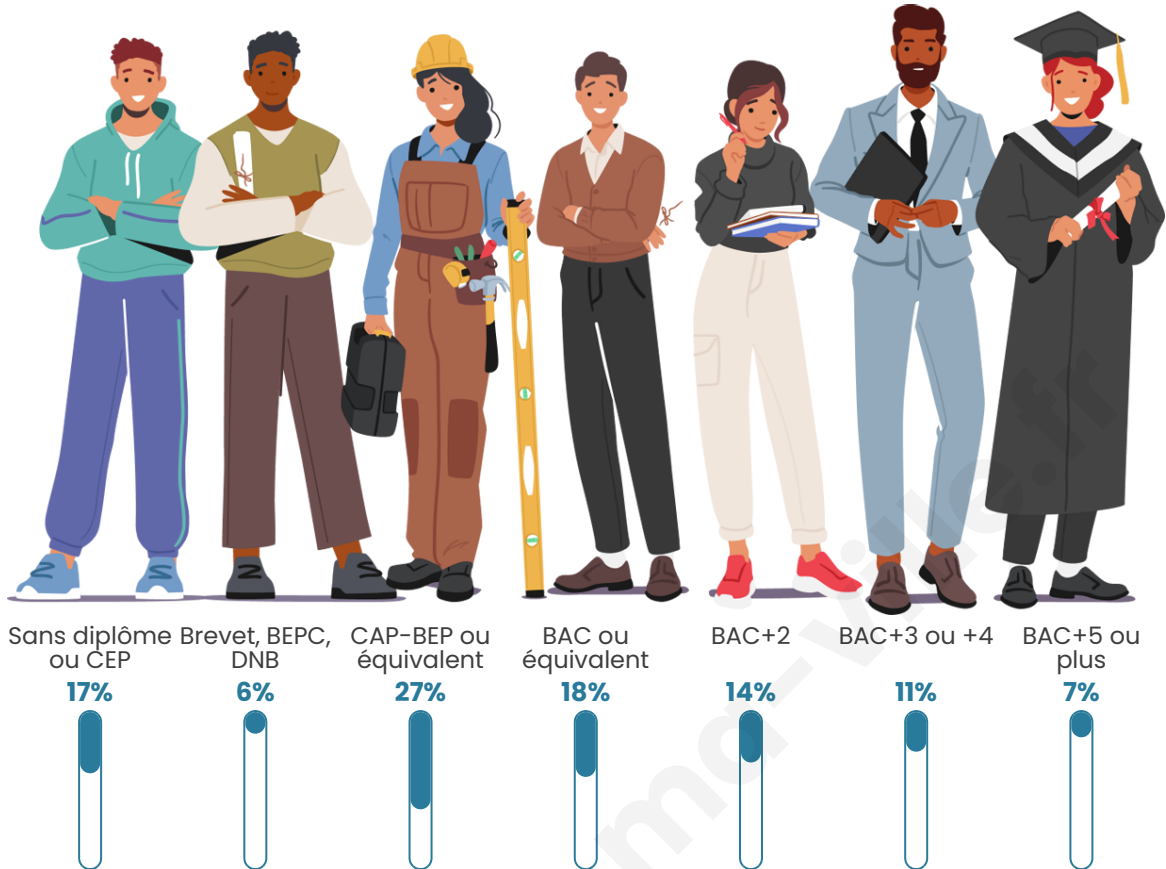

Age moyen

43 ans

Pop active

46.8%

Taux chômage

4.9%

Pop densité

950 h/km²

Tranche d'âge

Activité professionnelle

Niveau de diplôme

Composition des ménages

Profils électoraux

Premier tour

	Emmanuel MACRON	31.70 %
	Marine LE PEN	27.25 %
	Jean-Luc MÉLENCHON	13.14 %
	Éric ZEMMOUR	10.00 %
	Valérie PÉCRESE	5.07 %
	Yannick JADOT	3.76 %
	Nicolas DUPONT- AIGNAN	2.71 %
	Jean LASSALLE	1.97 %
	Fabien ROUSSEL	1.62 %
	Anne HIDALGO	1.62 %
	Philippe POUTOU	0.66 %
	Nathalie ARTHAUD	0.52 %