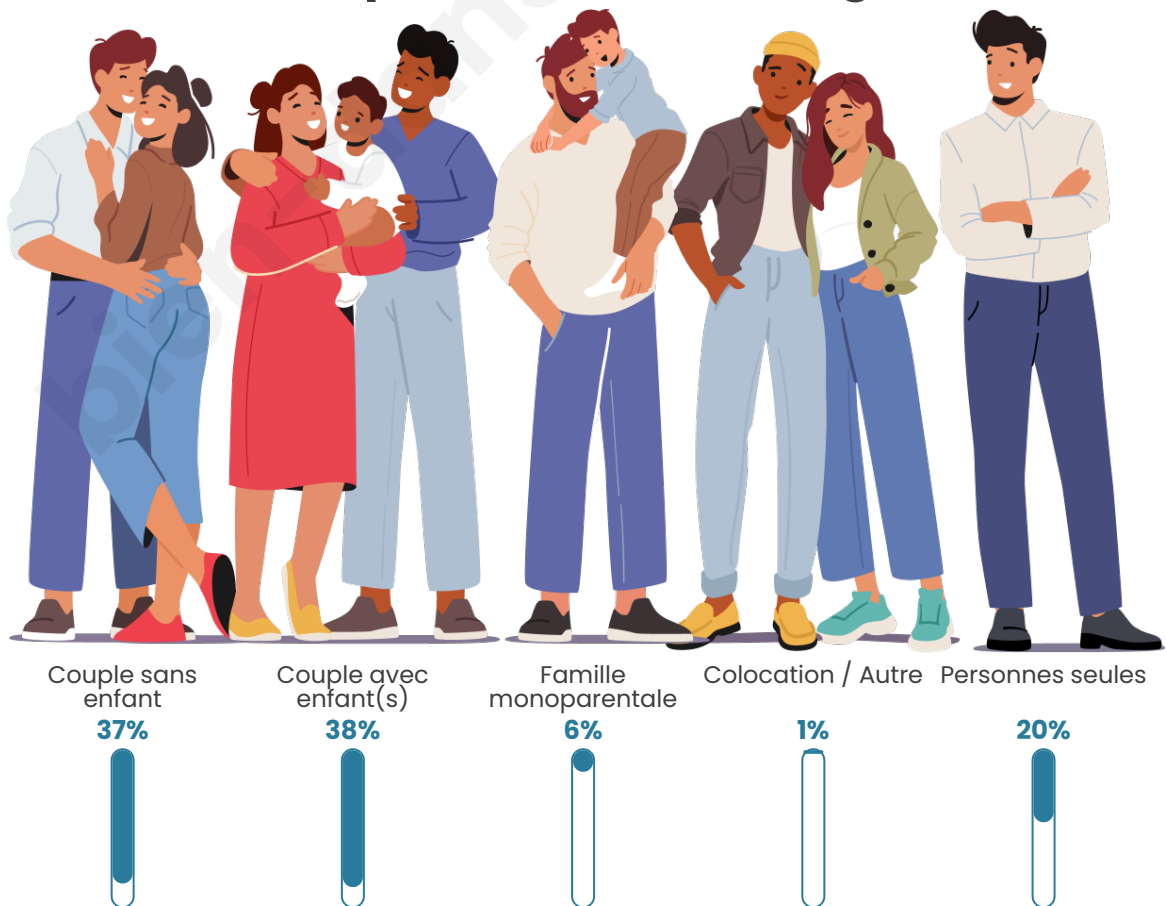

Tranche d'âge

Activité professionnelle

Niveau de diplôme

Composition des ménages

Profils électoraux

Premier tour

	Emmanuel MACRON	31.70 %
	Marine LE PEN	27.25 %
	Jean-Luc MÉLENCHON	13.14 %
	Éric ZEMMOUR	10.00 %
	Valérie PÉCRESE	5.07 %
	Yannick JADOT	3.76 %
	Nicolas DUPONT- AIGNAN	2.71 %
	Jean LASSALLE	1.97 %
	Fabien ROUSSEL	1.62 %
	Anne HIDALGO	1.62 %
	Philippe POUTOU	0.66 %
	Nathalie ARTHAUD	0.52 %