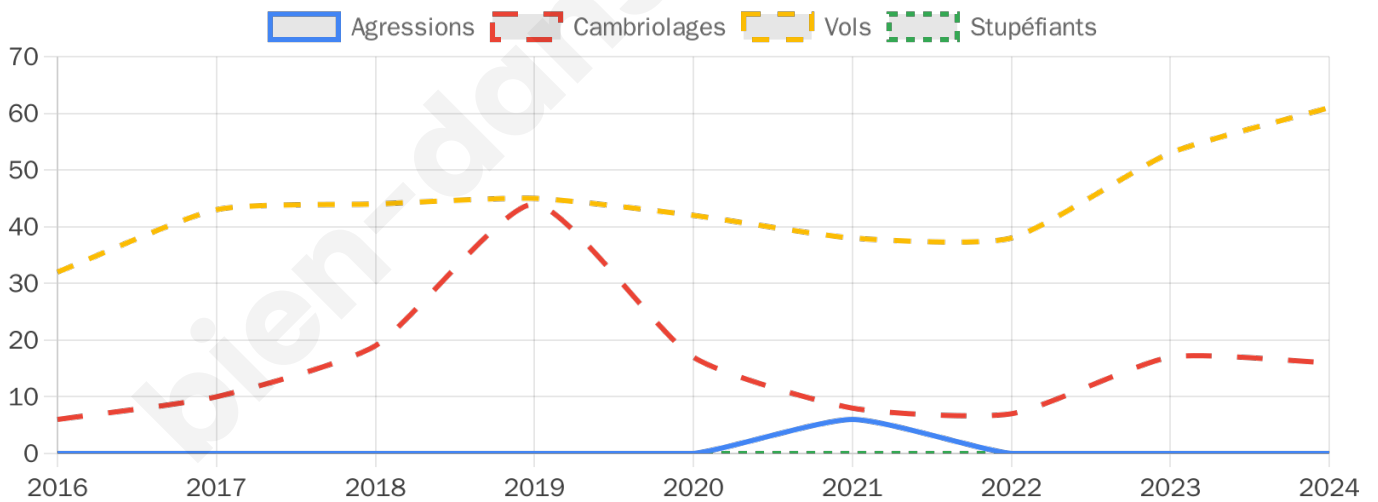

Sécurité

Agressions physiques / sexuelles

0

Cambriolages

16

Vols / dégradations

61

Stupéfiants

0

Evolution du nombre d'infractions