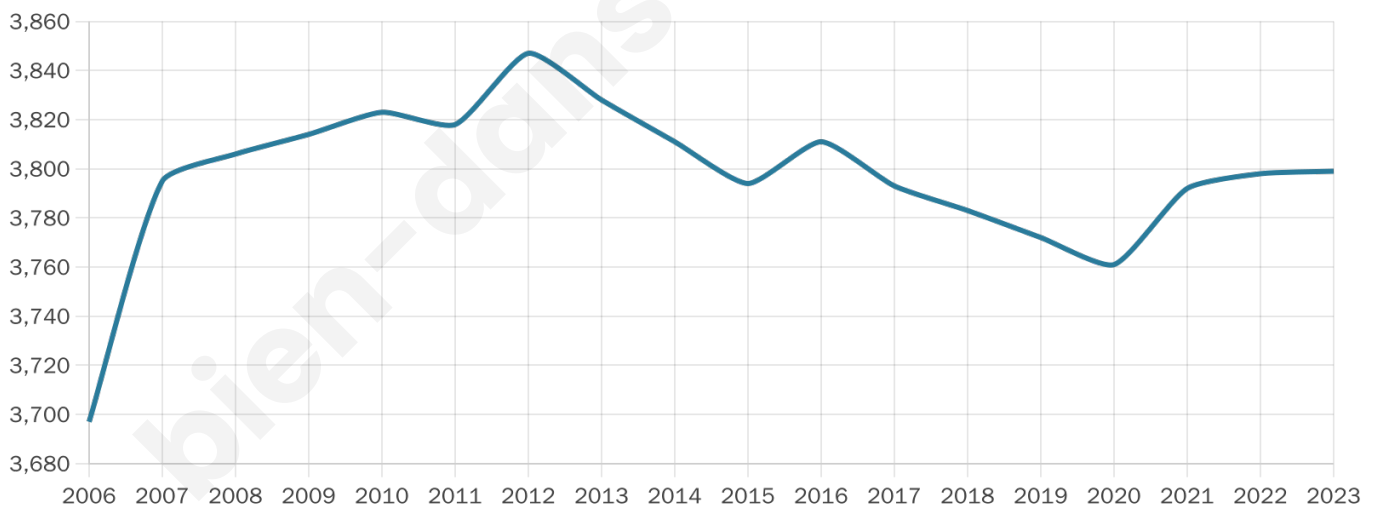

Age moyen

43 ans

Pop active

46.8%

Taux chômage

4.9%

Pop densité

950 h/km²

Revenu moyen

25 970 €/an

Evolution du nombre d'habitants

Sources : Institut national de la statistique et des études économiques (insee) selon Les dernières parutions officielles de 2024 portant sur les années 2020, 2021 et 2022.