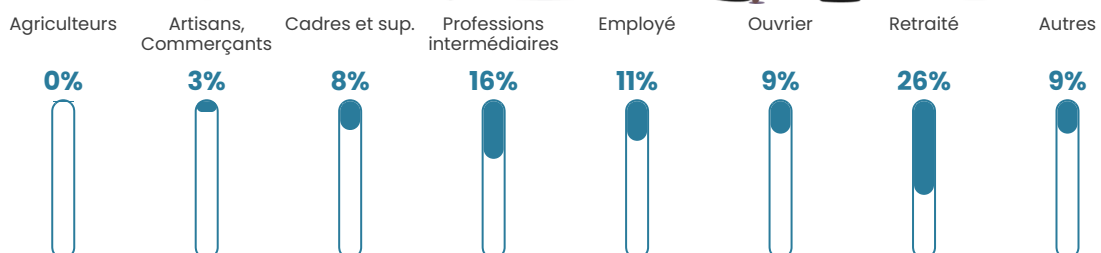

Revenu moyen

25 970 €/an

Evolution du nombre d'habitants

Sources : Institut national de la statistique et des études économiques (insee) selon Les dernières parutions officielles de 2024 portant sur les années 2020, 2021 et 2022.

Tranche d'âge

Activité professionnelle

Niveau de diplôme

Composition des ménages

Profils électoraux

Premier tour

	Emmanuel MACRON	31.70 %
	Marine LE PEN	27.25 %
	Jean-Luc MÉLENCHON	13.14 %
	Éric ZEMMOUR	10.00 %
	Valérie PÉCRESE	5.07 %
	Yannick JADOT	3.76 %
	Nicolas DUPONT- AIGNAN	2.71 %
	Jean LASSALLE	1.97 %
	Fabien ROUSSEL	1.62 %
	Anne HIDALGO	1.62 %
	Philippe POUTOU	0.66 %
	Nathalie ARTHAUD	0.52 %