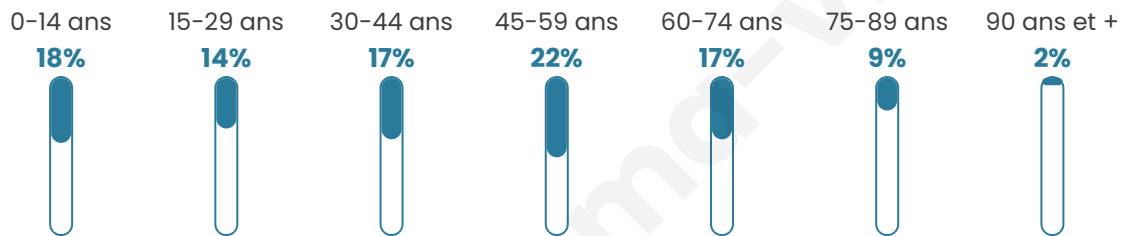

Age moyen

43 ans

Pop active

46.8%

Taux chômage

4.9%

Pop densité

950 h/km²

Revenu moyen

25 970 €/an

Evolution du nombre d'habitants

Sources : Institut national de la statistique et des études économiques (insee) selon Les dernières parutions officielles de 2024 portant sur les années 2020, 2021 et 2022.

Tranche d'âge

Activité professionnelle

Niveau de diplôme

Composition des ménages

Profils électoraux

Premier tour

	Emmanuel MACRON	31.70 %
	Marine LE PEN	27.25 %
	Jean-Luc MÉLENCHON	13.14 %
	Éric ZEMMOUR	10.00 %
	Valérie PÉCRESE	5.07 %
	Yannick JADOT	3.76 %
	Nicolas DUPONT- AIGNAN	2.71 %
	Jean LASSALLE	1.97 %
	Fabien ROUSSEL	1.62 %
	Anne HIDALGO	1.62 %
	Philippe POUTOU	0.66 %
	Nathalie ARTHAUD	0.52 %