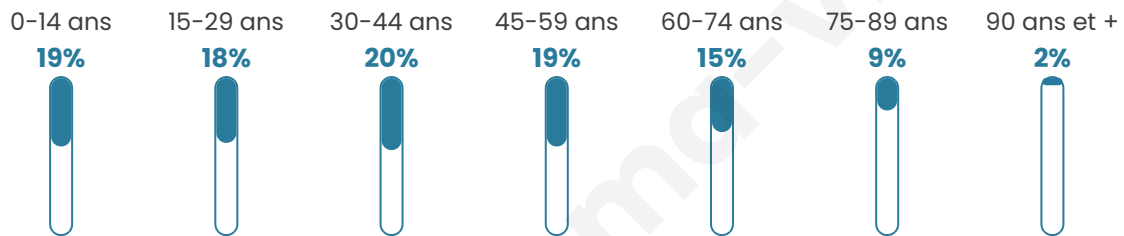

4 024

Age moyen

41 ans

Pop active

48.2%

Taux chômage

8.4%

Pop densité

805 h/km²

Revenu moyen

21 010 €/an

Evolution du nombre d'habitants

Sources : Institut national de la statistique et des études économiques (insee) selon Les dernières parutions officielles de 2024 portant sur les années 2020, 2021 et 2022.

Tranche d'âge

Activité professionnelle

Niveau de diplôme

Composition des ménages

Profils électoraux

Premier tour

	Marine LE PEN	25.88 %
	Emmanuel MACRON	25.47 %
	Jean-Luc MÉLENCHON	24.24 %
	Éric ZEMMOUR	6.72 %
	Yannick JADOT	4.38 %
	Valérie PÉCRESSE	2.86 %
	Jean LASSALLE	2.45 %
	Fabien ROUSSEL	2.39 %
	Anne HIDALGO	2.16 %
	Nicolas DUPONT-AIGNAN	2.16 %
	Nathalie ARTHAUD	0.70 %
	Philippe POUTOU	0.58 %

2 364 inscrits

Participation : 74.53%

Votes blancs : 2.27%

Votes nuls : 0.57%

Second tour

	Emmanuel MACRON	53,57 %
	Marine LE PEN	46,43 %

2 367 inscrits

Participation : 71.69%