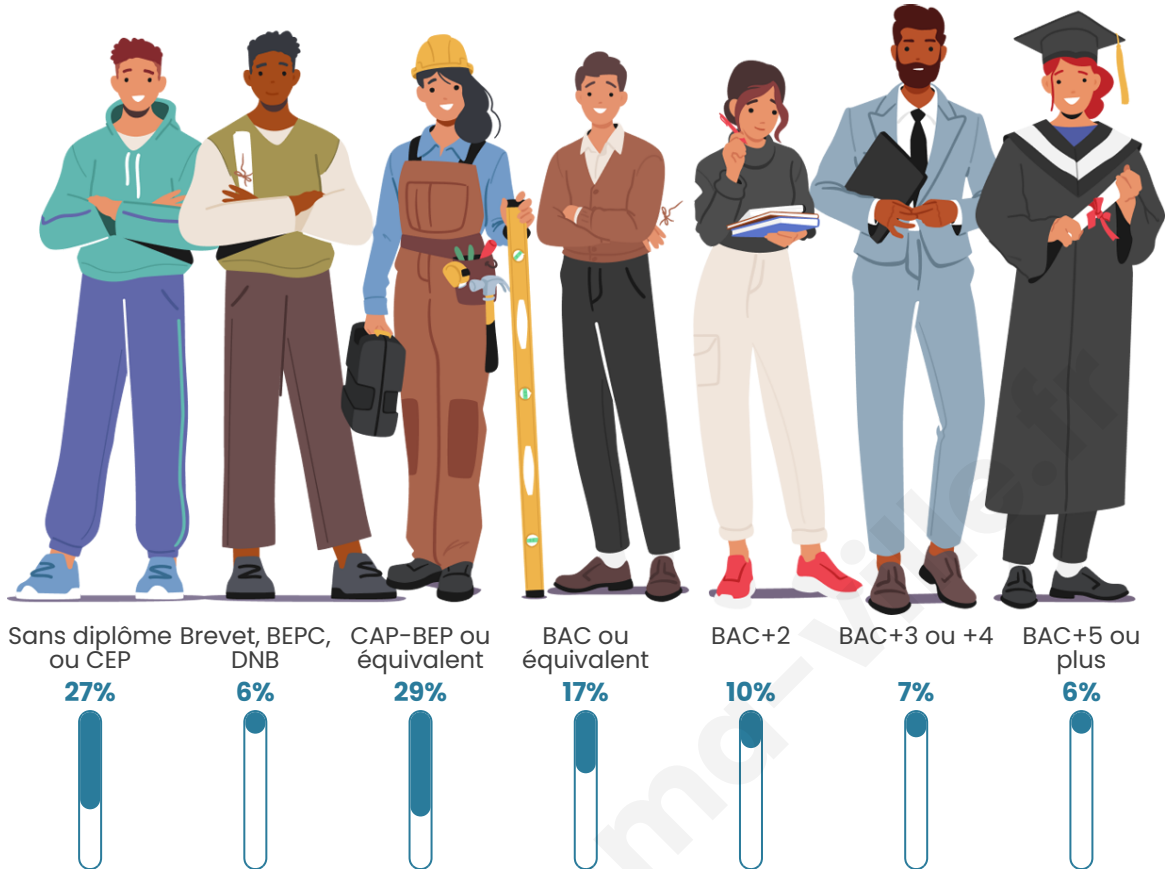

Tranche d'âge

Activité professionnelle

Niveau de diplôme

Composition des ménages

Profils électoraux

Premier tour

	Marine LE PEN	25.88 %
	Emmanuel MACRON	25.47 %
	Jean-Luc MÉLENCHON	24.24 %
	Éric ZEMMOUR	6.72 %
	Yannick JADOT	4.38 %
	Valérie PÉCRESSE	2.86 %
	Jean LASSALLE	2.45 %
	Fabien ROUSSEL	2.39 %
	Anne HIDALGO	2.16 %
	Nicolas DUPONT-AIGNAN	2.16 %
	Nathalie ARTHAUD	0.70 %
	Philippe POUTOU	0.58 %