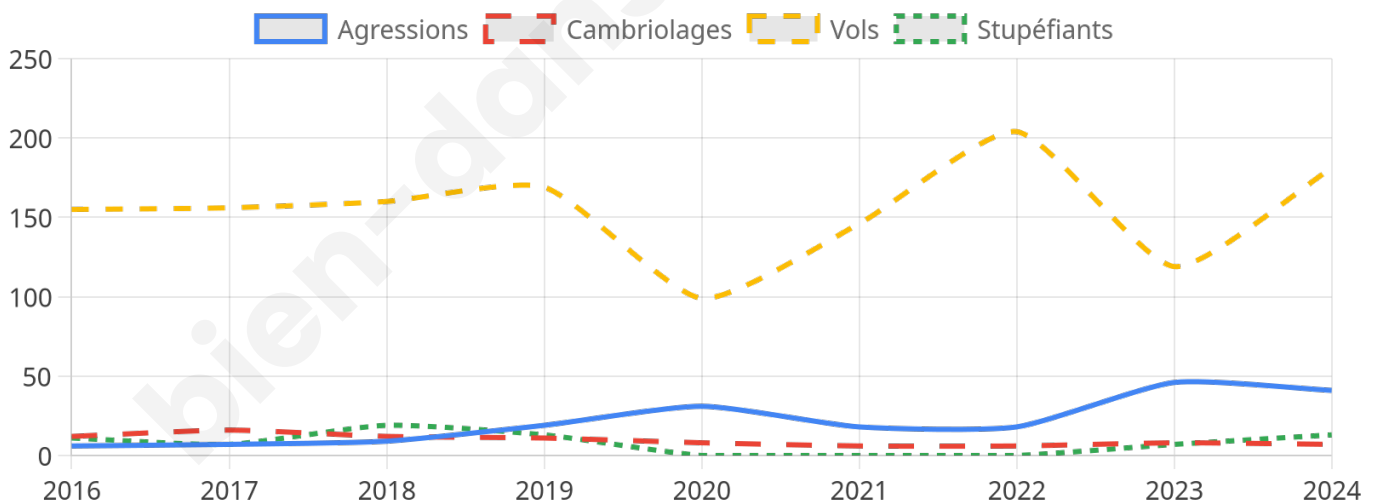

Sécurité

Agressions physiques / sexuelles

41

Cambriolages

7

Vols / dégradations

181

Stupéfiants

13

Evolution du nombre d'infractions