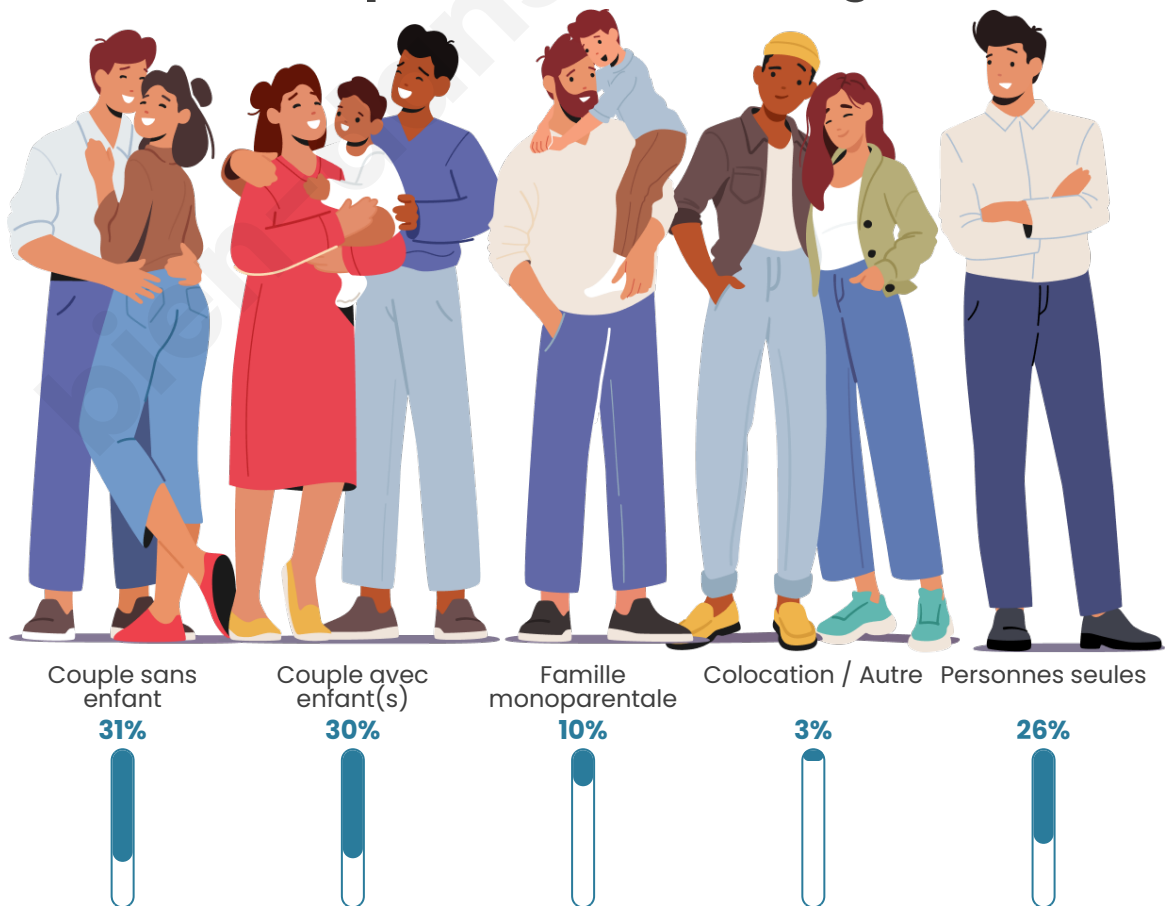

Tranche d'âge

Activité professionnelle

Niveau de diplôme

Composition des ménages

Profils électoraux

Premier tour

	Marine LE PEN	25.88 %
	Emmanuel MACRON	25.47 %
	Jean-Luc MÉLENCHON	24.24 %
	Éric ZEMMOUR	6.72 %
	Yannick JADOT	4.38 %
	Valérie PÉCRESSE	2.86 %
	Jean LASSALLE	2.45 %
	Fabien ROUSSEL	2.39 %
	Anne HIDALGO	2.16 %
	Nicolas DUPONT-AIGNAN	2.16 %
	Nathalie ARTHAUD	0.70 %
	Philippe POUTOU	0.58 %