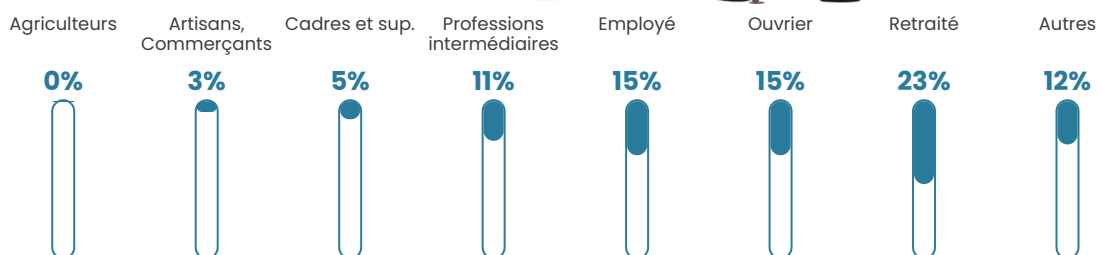

805 h/km²

Revenu moyen

21 010 €/an

Evolution du nombre d'habitants

Sources : Institut national de la statistique et des études économiques (insee) selon Les dernières parutions officielles de 2024 portant sur les années 2020, 2021 et 2022.

Tranche d'âge

Activité professionnelle

Niveau de diplôme

Composition des ménages

Profils électoraux

Premier tour

	Marine LE PEN	25.88 %
	Emmanuel MACRON	25.47 %
	Jean-Luc MÉLENCHON	24.24 %
	Éric ZEMMOUR	6.72 %
	Yannick JADOT	4.38 %
	Valérie PÉCRESSE	2.86 %
	Jean LASSALLE	2.45 %
	Fabien ROUSSEL	2.39 %
	Anne HIDALGO	2.16 %
	Nicolas DUPONT-AIGNAN	2.16 %
	Nathalie ARTHAUD	0.70 %
	Philippe POUTOU	0.58 %