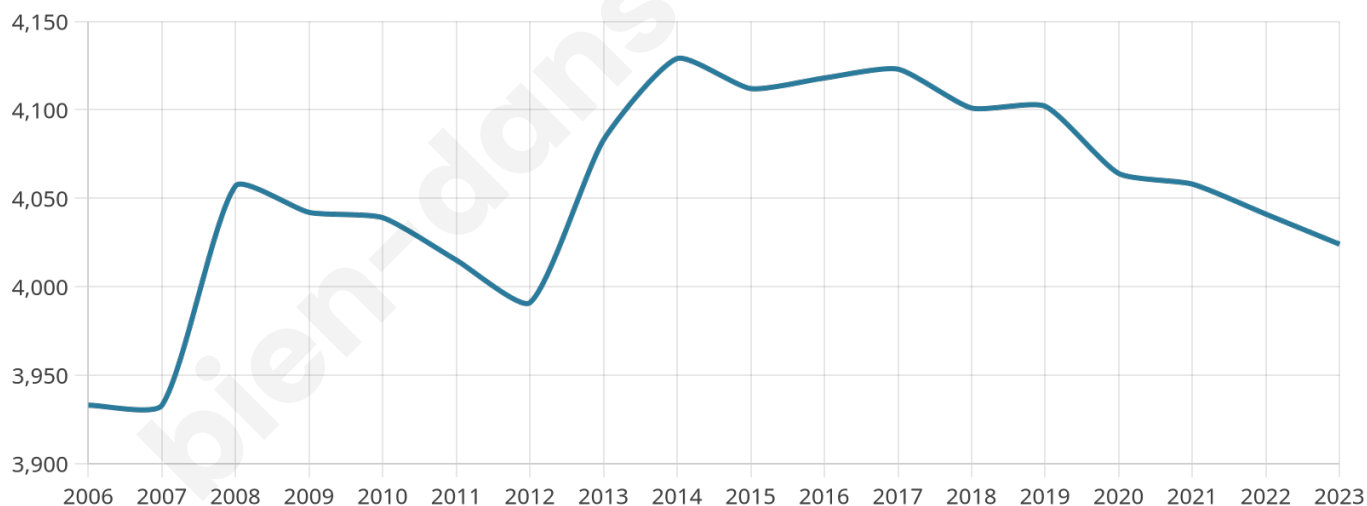

4 024

Age moyen

41 ans

Pop active

48.2%

Taux chômage

8.4%

Pop densité

805 h/km²

Revenu moyen

21 010 €/an

Evolution du nombre d'habitants

Sources : Institut national de la statistique et des études économiques (insee) selon Les dernières parutions officielles de 2024 portant sur les années 2020, 2021 et 2022.