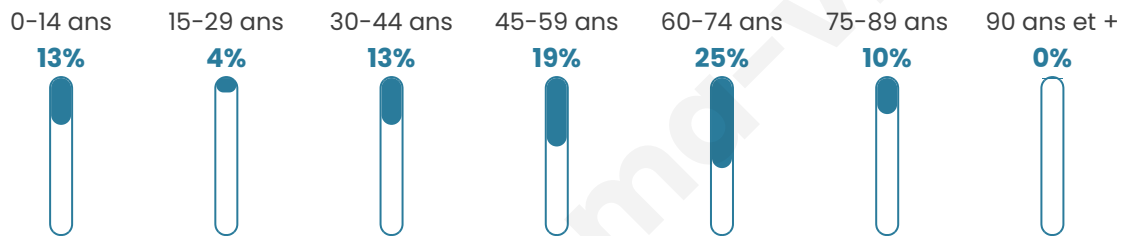

# Statistiques sur la population

Nombre d'habitants

**102**

Age moyen

**50 ans**

Pop active

**33.3%**

Taux chômage

**11.4%**

Pop densité

**9 h/km<sup>2</sup>**

Revenu moyen

**NC**

## Evolution du nombre d'habitants

Sources : Institut national de la statistique et des études économiques (insee) selon Les dernières parutions officielles de 2024 portant sur les années 2020, 2021 et 2022.

## Tranche d'âge