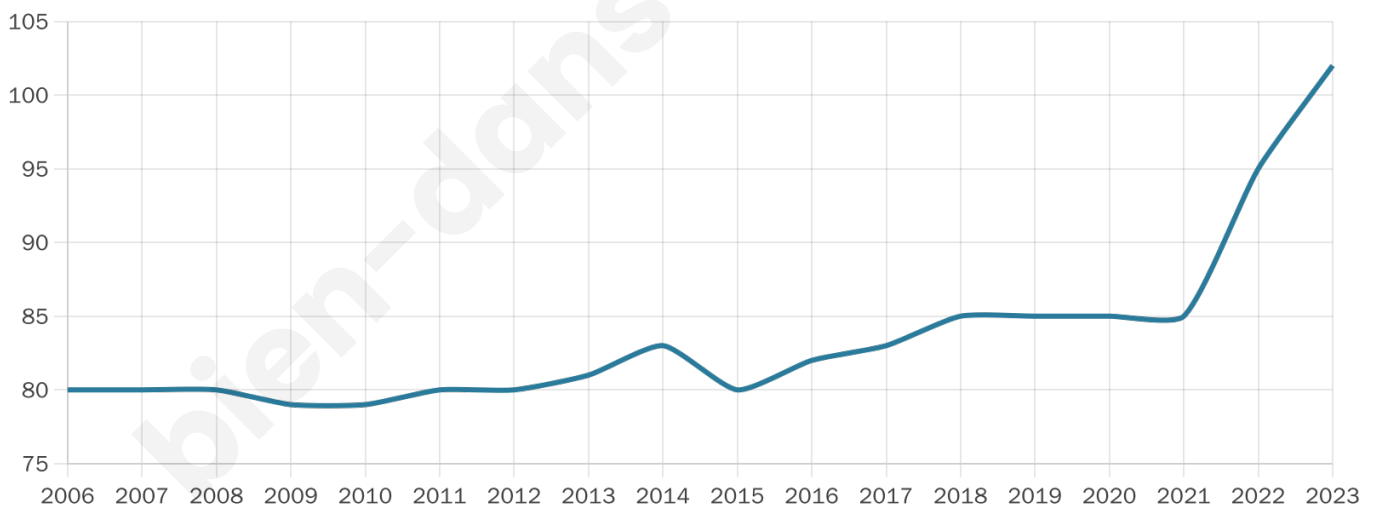

# Statistiques sur la population

Nombre d'habitants

**102**

Age moyen

**50 ans**

Pop active

**33.3%**

Taux chômage

**11.4%**

Pop densité

**9 h/km<sup>2</sup>**

Revenu moyen

**NC**

## Evolution du nombre d'habitants

Sources : Institut national de la statistique et des études économiques (insee) selon Les dernières parutions officielles de 2024 portant sur les années 2020, 2021 et 2022.